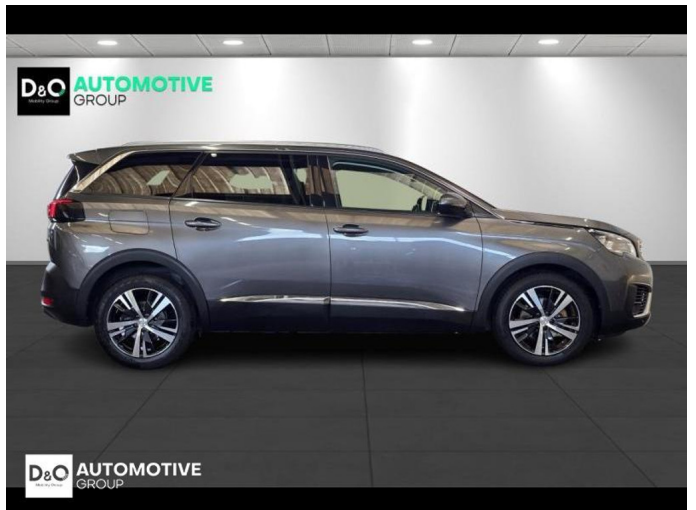

Foto's voertuig