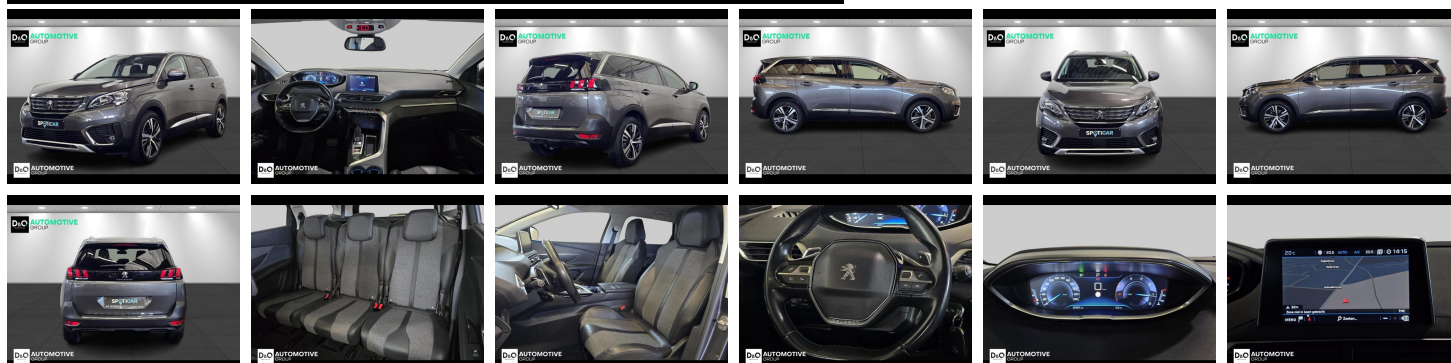

Peugeot 5008

Allure gps parkeerhulp 7pl

€ 17.990,-

2018

85.652 KM

Kenmerken

Merk	Peugeot	Bouwjaar	-	Tellerstand	85.652 KM
Model	5008	Kleur	grijs metallic	Vermogen	116 PK
Type	Allure gps parkeerhulp 7pl	Brandstof	Diesel	Cilinderinhoud	1560 CC
Prijs	€ 17.990,-	Transmissie	Automaat	Gewicht:	-

Foto's voertuig

Overige

Aanraakscherm
Airbag bestuurder
Alu velgen
Android Auto
Automatische klimaatregeling
Automatische koplampontsteking
Automatische parkeerrem
Bandenspanningscontrole
Boordcomputer
Centrale vergrendeling
Elektrisch inklapbare buitenspiegels
Elektrisch verstelbaar buitenspiegels
Elektronische parkeerrem
Getinte ramen
GPS Business
GPS Professional
GPS Systeem
Halflederen bekleding
Isofix
Klimaatregeling
Lederen stuurwiel
Lendensteun
Mistlampen
Multifunctioneel stuur
Multimediasysteem
Parkeersensoren achteraan
Parkeersensoren vooraan
Snelheidsregelaar
USB
velgen 18"

Welkom bij D/O Automotive Group - al vele jaren uw toegewijde Citroën en Peugeotdealer in Roeselare en Waregem!

Als een echt familiebedrijf hechten we enorm veel waarde aan twee essentiële pijlers: professionaliteit en een hartelijke, klantgerichte benadering. Deze principes vormen de kern van alles wat we doen.

Bij D/O Automotive Group vindt u het volledige gamma van Peugeot / Citroën, waaronder personenwagens, bedrijfsvoertuigen en elektrische of hybride modellen. Ontdek onze ruime selectie van meer dan 100 nieuwe en gebruikte voertuigen.