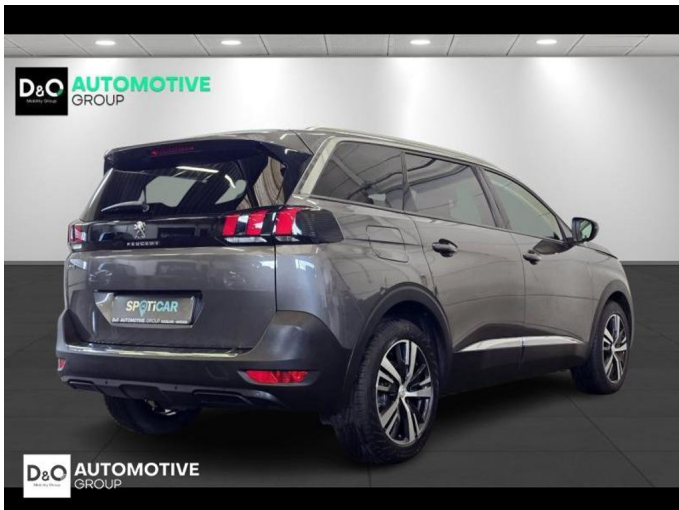

Merk	Peugeot	Bouwjaar	-	Tellerstand	85.652 KM
Model	5008	Kleur	grijs metallic	Vermogen	116 PK
Type	Allure gps parkeerhulp 7pl	Brandstof	Diesel	Cilinderinhoud	1560 CC
Prijs	€ 17.990,-	Transmissie	Automaat	Gewicht:	-

Foto's voertuig

Overige

Aanraakscherm
Airbag bestuurder
Alu velgen
Apple CarPlay
Automatische klimaatregeling
Automatische koplampontsteking
Automatische parkeerrem
Bandenspanningscontrole
Boordcomputer
Centrale vergrendeling
Elektrisch inklapbare buitenspiegels
Elektrisch verstelbaar buitenspiegels
Elektronische parkeerrem
ESP
Getinte ramen
GPS Business
GPS Professional
GPS Systeem
Halflederen bekleding
Klimaatregeling
Lederen stuurwiel
Lendensteun
Mistlampen
Multifunctioneel stuur
Multimediasysteem
Parkeersensoren achteraan
Parkeersensoren vooraan
Snelheidsregelaar
velgen 18"