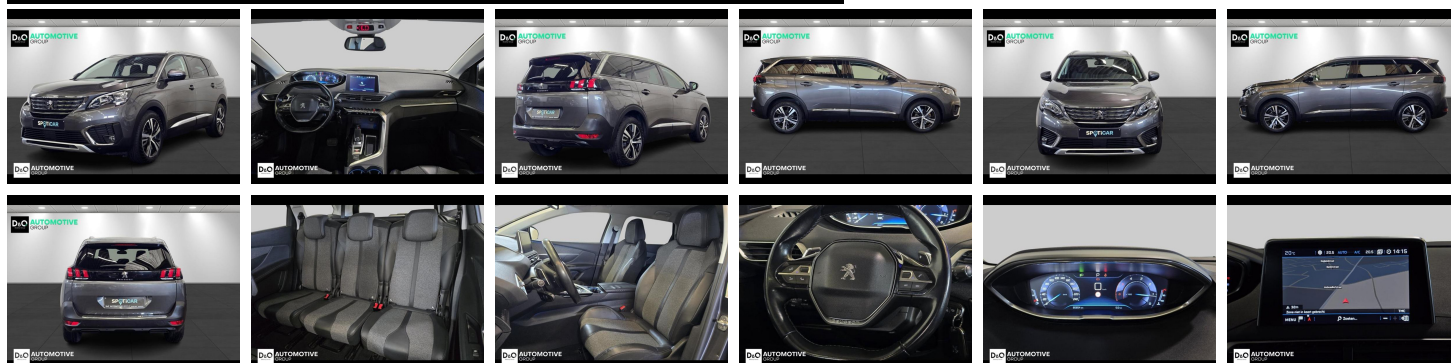

Kenmerken

Merk	Peugeot	Bouwjaar	-	Tellerstand	85.652 KM
Model	5008	Kleur	grijs metallic	Vermogen	116 PK
Type	Allure gps parkeerhulp 7pl	Brandstof	Diesel	Cilinderinhoud	1560 CC
Prijs	€ 17.990,-	Transmissie	Automaat	Gewicht:	-