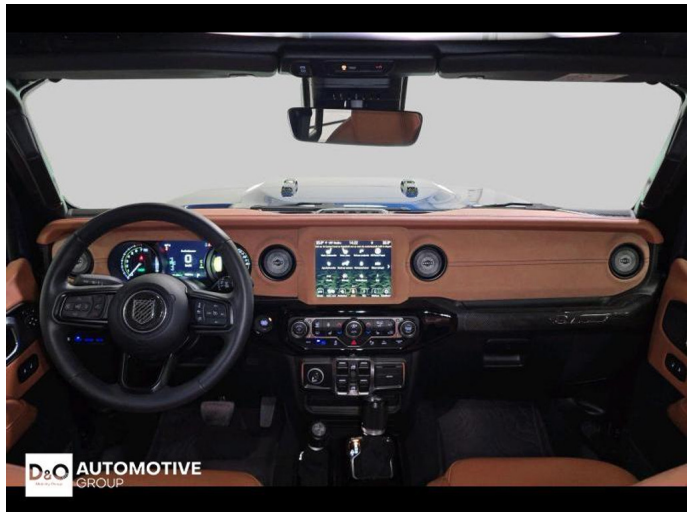

Jeep Wrangler BRUTE Custom Hybrid

€ 89.890,- 2023 17.742 KM

TEC-IT QRcode.tec-it.com API
Oops! Rate limit reached.
Upgrade to a bulk plan
for continued access.
sales@tec-it.com www.tec-it.com

Kenmerken

Merk	Jeep	Bouwjaar	-	Tellerstand	17.742 KM
Model	Wrangler	Kleur	blauw metallic	Vermogen	381 PK
Type	BRUTE Custom Hybrid	Brandstof	Hybride	Cilinderinhoud	1995 CC
Prijs	€ 89.890,-	Transmissie	Automaat	Gewicht:	-

Foto's voertuig

Overige

Aanraakscherm
Achteruitrijcamera
Active Safety Brake
Airbag bestuurder
Alu velgen
Apple CarPlay
Automatische klimaatregeling, 2 zones
Automatische koplampontsteking
Automatische snelheidsregelaar
Bandenspanningscontrole
Binnenspiegel automatisch dimmend
Bluetooth
Boordcomputer
Centrale vergrendeling
Dagrijlichten
Digitale radio-ontvangst
Elektrisch verstelbaar buitenspiegels
Getinte ramen
GPS Business
GPS Professional
GPS Systeem
HIFI-systeem
Isofix
Keyless Entry
LED dagrijverlichting
Lederen stuurwiel
LED verlichting
Mistlampen
Multifunctioneel stuur
Multimediasysteem
Noodoproepsysteem
Open dak
Parkeersensoren achteraan
Parkeersensoren vooraan
Reservewiel
Snelheidsregelaar
Sportophanging
Stuurwielverwarming
velgen 22"
Verwarmde voorzetels
Vierwielaandrijving