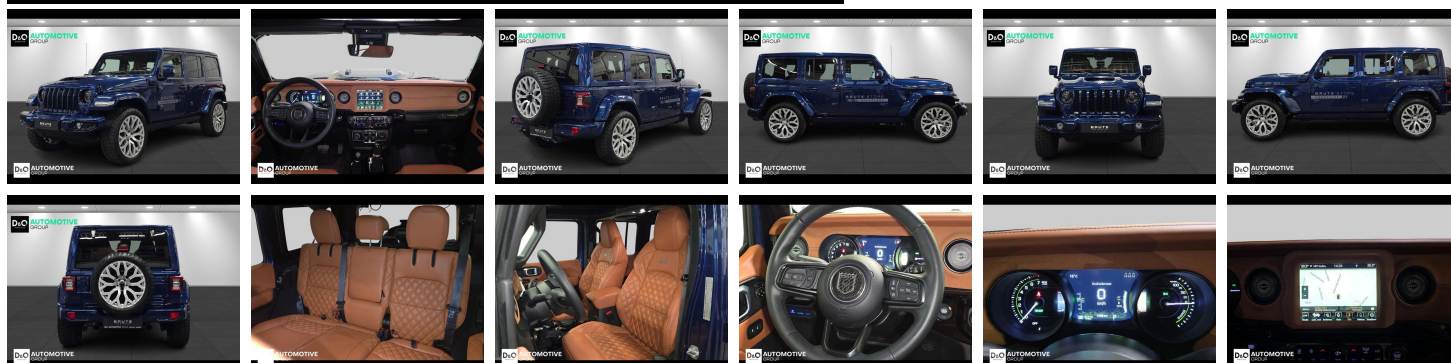

Jeep Wrangler BRUTE Custom Hybrid

€ 89.890,- 2023 17.742 KM

TEC-IT QRcode.tec-it.com API
Oops! Rate limit reached.
Upgrade to a bulk plan
for continued access.
sales@tec-it.com www.tec-it.com

Kenmerken

Merk	Jeep	Bouwjaar	-	Tellerstand	17.742 KM
Model	Wrangler	Kleur	blauw metallic	Vermogen	381 PK
Type	BRUTE Custom Hybrid	Brandstof	Hybride	Cilinderinhoud	1995 CC
Prijs	€ 89.890,-	Transmissie	Automaat	Gewicht:	-

Foto's voertuig

Overige

Aanraakscherm
Achteruitrijcamera
Active Safety Brake
Airbag bestuurder
Alu velgen
Apple CarPlay
Automatische klimaatregeling, 2 zones
Automatische koplampontsteking
Automatische snelheidsregelaar
Bandenspanningscontrole
Binnenspiegel automatisch dimmend
Bluetooth
Boordcomputer
Centrale vergrendeling
Dagrijlichten
Digitale radio-ontvangst
Elektrisch verstelbaar buitenspiegels
Getinte ramen
GPS Business
GPS Professional
GPS Systeem
HIFI-systeem
Isofix
Keyless Entry
LED dagrijverlichting
Lederen stuurwiel
LED verlichting
Mistlampen
Multifunctioneel stuur
Multimediasysteem
Noodoproepsysteem
Open dak
Parkeersensoren achteraan
Parkeersensoren vooraan
Reservewiel
Snelheidsregelaar
Sportophanging
Stuurwielverwarming
velgen 22"
Verwarmde voorzetels
Vierwielaandrijving

Welkom bij D/O Automotive Group - al vele jaren uw toegewijde Citroën en Peugeotdealer in Roeselare en Waregem!

Als een echt familiebedrijf hechten we enorm veel waarde aan twee essentiële pijlers: professionaliteit en een hartelijke, klantgerichte benadering. Deze principes vormen de kern van alles wat we doen.

Bij D/O Automotive Group vindt u het volledige gamma van Peugeot / Citroën, waaronder personenwagens, bedrijfsvoertuigen en elektrische of hybride modellen. Ontdek onze ruime selectie van meer dan 100 nieuwe en gebruikte voertuigen. Met onze eigen werkplaatsen in Roeselare en Waregem staan we altijd paraat voor onderhoud, reparaties en carrosseriewerkzaamheden.