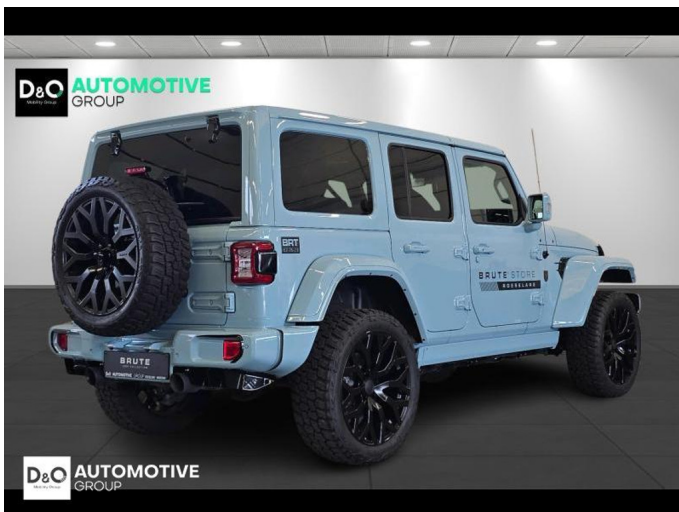

Jeep Wrangler BRUTE Custom

€ 84.990,- 2022 23.408 KM

Kenmerken

Merk	Jeep	Bouwjaar	-	Tellerstand	23.408 KM
Model	Wrangler	Kleur	blauw metallic	Vermogen	381 PK
Type	BRUTE Custom	Brandstof	Hybride	Cilinderinhoud	1995 CC
Prijs	€ 84.990,-	Transmissie	Automaat	Gewicht:	-

Foto's voertuig

Overige

Aanraakscherm
Achteruitrijcamera
Airbag bestuurder
Alu velgen
Apple CarPlay
Automatische klimaatregeling, 2 zones
Automatische koplampontsteking
Automatische snelheidsregelaar
Bandenspanningscontrole
Binnenspiegel automatisch dimmend
Bluetooth
Boordcomputer
Centrale vergrendeling
Dagrijlichten
Digitale radio-ontvangst
Elektrisch verstelbaar buitenspiegels
ESP
Getinte ramen
GPS Business
GPS Professional
GPS Systeem
HIFI-systeem
Keyless Entry
LED dagrijverlichting
Lederen stuurwiel
LED verlichting
Mistlampen
Multifunctioneel stuur
Multimediasysteem
Noodoproepsysteem
Open dak
Parkeersensoren achteraan
Parkeersensoren vooraan
Reservewiel
Snelheidsregelaar
Sportophanging
Stuurwielverwarming
USB
velgen 22"
Verwarmde voorzetels
Vierwielaandrijving