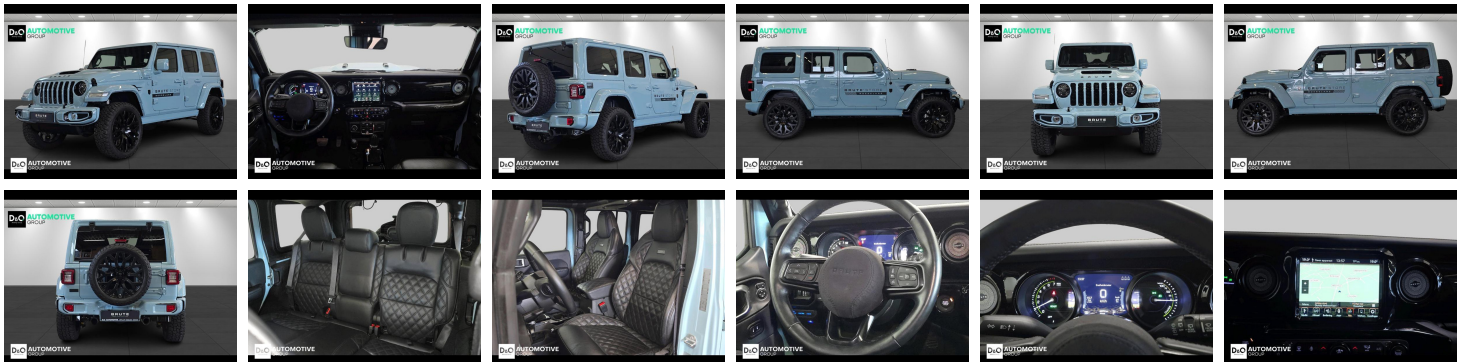

Jeep Wrangler BRUTE Custom

€ 84.990,- 2022 23.408 KM

Kenmerken

Merk	Jeep	Bouwjaar	-	Tellerstand	23.408 KM
Model	Wrangler	Kleur	blauw metallic	Vermogen	381 PK
Type	BRUTE Custom	Brandstof	Hybride	Cilinderinhoud	1995 CC
Prijs	€ 84.990,-	Transmissie	Automaat	Gewicht:	-

Foto's voertuig

Overige

Aanraakscherm
Achteruitrijcamera
Airbag bestuurder
Alu velgen
Apple CarPlay
Automatische klimaatregeling, 2 zones
Automatische koplampontsteking
Automatische snelheidsregelaar
Bandenspanningscontrole
Binnenspiegel automatisch dimmend
Bluetooth
Boordcomputer
Centrale vergrendeling
Dagrijlichten
Digitale radio-ontvangst
Elektrisch verstelbaar buitenspiegels
ESP
Getinte ramen
GPS Business
GPS Professional
GPS Systeem
HIFI-systeem
Keyless Entry
LED dagrijverlichting
Lederen stuurwiel
LED verlichting
Mistlampen
Multifunctioneel stuur
Multimediasysteem
Noodoproepsysteem
Open dak
Parkeersensoren achteraan
Parkeersensoren vooraan
Reservewiel
Snelheidsregelaar
Sportophanging
Stuurwielverwarming
USB
velgen 22"
Verwarmde voorzetels
Vierwielaandrijving

Welkom bij D/O Automotive Group - al vele jaren uw toegewijde Citroën en Peugeotdealer in Roeselare en Waregem!

Als een echt familiebedrijf hechten we enorm veel waarde aan twee essentiële pijlers: professionaliteit en een hartelijke, klantgerichte benadering. Deze principes vormen de kern van alles wat we doen.

Bij D/O Automotive Group vindt u het volledige gamma van Peugeot / Citroën, waaronder personenwagens, bedrijfsvoertuigen en elektrische of hybride modellen. Ontdek onze ruime selectie van meer dan 100 nieuwe en gebruikte voertuigen. Met onze eigen werkplaatsen in Roeselare en Waregem staan we altijd paraat voor onderhoud, reparaties en carrosseriewerkzaamheden.