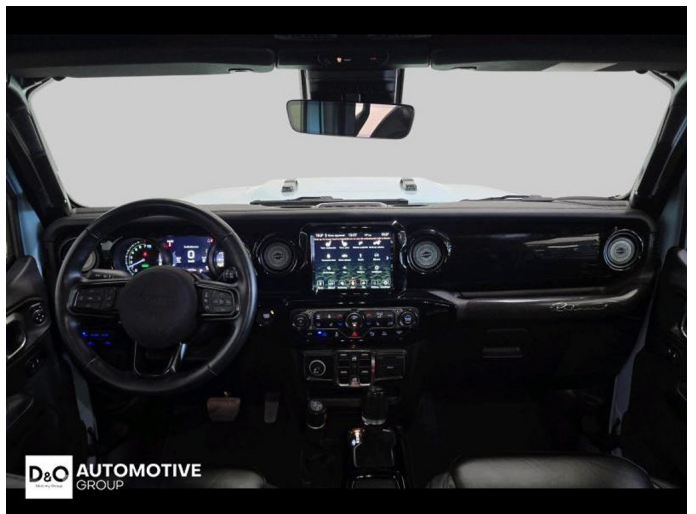

Jeep Wrangler BRUTE Custom

€ 84.990,- 2022 23.408 KM

Kenmerken

Merk	Jeep	Bouwjaar	-	Tellerstand	23.408 KM
Model	Wrangler	Kleur	blauw metallic	Vermogen	381 PK
Type	BRUTE Custom	Brandstof	Hybride	Cilinderinhoud	1995 CC
Prijs	€ 84.990,-	Transmissie	Automaat	Gewicht:	-

Foto's voertuig

Overige

Aanraakscherm
Achteruitrijcamera
Airbag bestuurder
Alu velgen
Apple CarPlay
Automatische klimaatregeling, 2 zones
Automatische koplampontsteking
Automatische snelheidsregelaar
Bandenspanningscontrole
Binnenspiegel automatisch dimmend
Bluetooth
Boordcomputer
Centrale vergrendeling
Dagrijlichten
Digitale radio-ontvangst
Elektrisch verstelbaar buitenspiegels
ESP
Getinte ramen
GPS Business
GPS Professional
GPS Systeem
HIFI-systeem
Keyless Entry
LED dagrijverlichting
Lederen stuurwiel
LED verlichting
Mistlampen
Multifunctioneel stuur
Multimediasysteem
Noodoproepsysteem
Open dak
Parkeersensoren achteraan
Parkeersensoren vooraan
Reservewiel
Snelheidsregelaar
Sportophanging
Stuurwielverwarming
USB
velgen 22"
Verwarmde voorzetels
Vierwielaandrijving