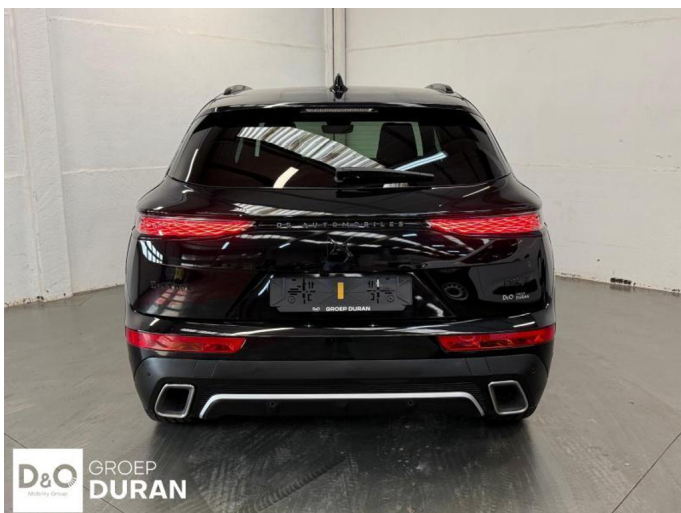

DS Automobiles DS 7 Crossback

E-TENSE PERFORMANCE LINE EAT8

€ 34.290,- 2025 16.056 KM

Kenmerken

| | | | | | |
|--------------|-------------------------------|--------------------|----------------|-----------------------|-----------|
| Merk | DS Automobiles | Bouwjaar | - | Tellerstand | 16.056 KM |
| Model | DS 7 Crossback | Kleur | zwart metallic | Vermogen | 224 PK |
| Type | E-TENSE PERFORMANCE LINE EAT8 | Brandstof | Hybride | Cilinderinhoud | 1598 CC |
| Prijs | € 34.290,- | Transmissie | Automaat | Gewicht: | - |

Foto's voertuig

Overige

Aanraakscherm
Achteruitrijcamera
Airbag bestuurder
Alarm
Alu velgen
Automatische klimaatregeling
Automatische parkeerrem
Automatische snelheidsregelaar
Bandenspanningscontrole
Binnenspiegel automatisch dimmend
Bluetooth
Boordcomputer
Centrale vergrendeling
Dagrijlichten
Digitale radio-ontvangst
Elektrische achterklep
Elektrisch verstelbaar buitenspiegels
Elektrisch verstelbare voorzetels
Elektronische parkeerrem
ESP
Getinte ramen
GPS Systeem
Halflederen bekleding
Keyless Entry
Klimaatregeling
Lederen stuurwiel
LED verlichting
Lendensteun
Multifunctioneel stuur
Multimediasysteem
Noodoproepsysteem
Open dak
Panoramisch dak
Parkeersensoren achteraan
Parkeersensoren vooraan
Snelheidsregelaar
Stuurwielverwarming
velgen 19"
Verwarmde voorzetels