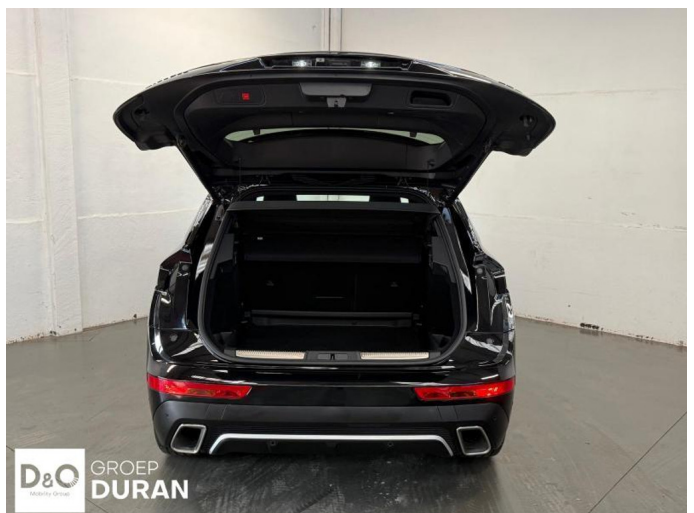

DS Automobiles DS 7 Crossback

E-TENSE PERFORMANCE LINE EAT8

€ 34.290,- 2025 16.056 KM

Kenmerken

| | | | | | |
|--------------|-------------------------------|--------------------|----------------|-----------------------|-----------|
| Merk | DS Automobiles | Bouwjaar | - | Tellerstand | 16.056 KM |
| Model | DS 7 Crossback | Kleur | zwart metallic | Vermogen | 224 PK |
| Type | E-TENSE PERFORMANCE LINE EAT8 | Brandstof | Hybride | Cilinderinhoud | 1598 CC |
| Prijs | € 34.290,- | Transmissie | Automaat | Gewicht: | - |

Foto's voertuig

Overige

Aanraakscherm
Achteruitrijcamera
Airbag bestuurder
Alarm
Alu velgen
Automatische klimaatregeling
Automatische parkeerrem
Automatische snelheidsregelaar
Bandenspanningscontrole
Binnenspiegel automatisch dimmend
Bluetooth
Boordcomputer
Centrale vergrendeling
Dagrijlichten
Digitale radio-ontvangst
Elektrische achterklep
Elektrisch verstelbaar buitenspiegels
Elektrisch verstelbare voorzetels
Elektronische parkeerrem
ESP
Getinte ramen
GPS Systeem
Halflederen bekleding
Keyless Entry
Klimaatregeling
Lederen stuurwiel
LED verlichting
Lendensteun
Multifunctioneel stuur
Multimediasysteem
Noodoproepsysteem
Open dak
Panoramisch dak
Parkeersensoren achteraan
Parkeersensoren vooraan
Snelheidsregelaar
Stuurwielverwarming
velgen 19"
Verwarmde voorzetels