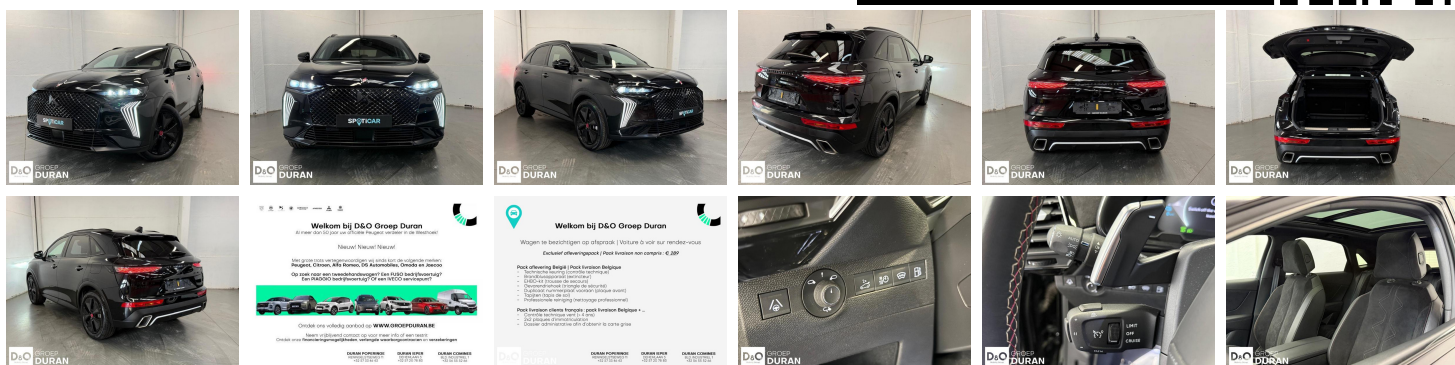

DS Automobiles DS 7 Crossback

E-TENSE PERFORMANCE LINE EAT8

€ 34.290,- 2025 16.056 KM

Kenmerken

| | | | | | |
|--------------|-------------------------------|--------------------|----------------|-----------------------|-----------|
| Merk | DS Automobiles | Bouwjaar | - | Tellerstand | 16.056 KM |
| Model | DS 7 Crossback | Kleur | zwart metallic | Vermogen | 224 PK |
| Type | E-TENSE PERFORMANCE LINE EAT8 | Brandstof | Hybride | Cilinderinhoud | 1598 CC |
| Prijs | € 34.290,- | Transmissie | Automaat | Gewicht: | - |

Foto's voertuig

Overige

Aanraakscherm
Achteruitrijcamera
Airbag bestuurder
Alarm
Alu velgen
Automatische klimaatregeling
Automatische parkeerrem
Automatische snelheidsregelaar
Bandenspanningscontrole
Binnenspiegel automatisch dimmend
Bluetooth
Boordcomputer
Centrale vergrendeling
Dagrijlichten
Digitale radio-ontvangst
Elektrische achterklep
Elektrisch verstelbaar buitenspiegels
Elektrisch verstelbare voorzetels
Elektronische parkeerrem
ESP
Getinte ramen
GPS Systeem
Halflederen bekleding
Keyless Entry
Klimaatregeling
Lederen stuurwiel
LED verlichting
Lendensteun
Multifunctioneel stuur
Multimediasysteem
Noodoproepsysteem
Open dak
Panoramisch dak
Parkeersensoren achteraan
Parkeersensoren vooraan
Snelheidsregelaar
Stuurwielverwarming
velgen 19"
Verwarmde voorzetels