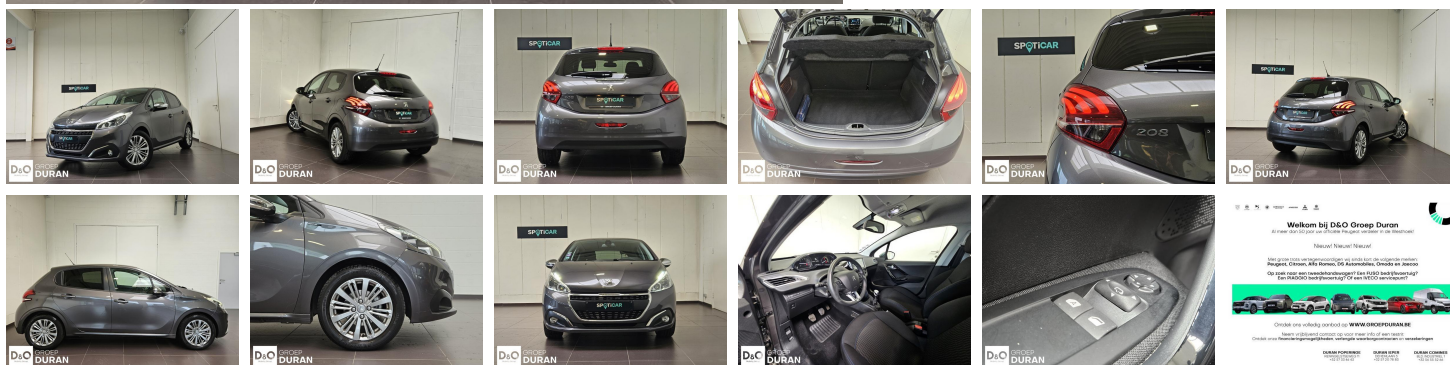

Peugeot 208

Signature 1.2 PureTech Man.6

€ 9.990,- 2019 16.128 KM

QRcode.tec-it.com API
Oops! Rate limit reached.
Upgrade to a bulk plan
for continued access.

sales@tec-it.com www.tec-it.com

Kenmerken

Merk	Peugeot	Bouwjaar	-	Tellerstand	16.128 KM
Model	208	Kleur	grijs metallic	Vermogen	110 PK
Type	Signature 1.2 PureTech Man.6	Brandstof	Benzine	Cilinderinhoud	1199 CC
Prijs	€ 9.990,-	Transmissie	Handgeschakeld	Gewicht:	-

Foto's voertuig

Overige

Aanraakscherm
Airbag bestuurder
Alu velgen
Automatische koplampontsteking
Bandenspanningscontrole
Binnenspiegel automatisch dimmend
Bluetooth
Boordcomputer
Centrale vergrendeling
Digitale radio-ontvangst
Elektrisch verstelbaar buitenspiegels
Getinte ramen
GPS Systeem
Klimaatregeling
Lederen stuurwiel
Mistlampen
Multifunctioneel stuur
Multimediasysteem
Parkeersensoren achteraan
Reservewiel
Snelheidsregelaar