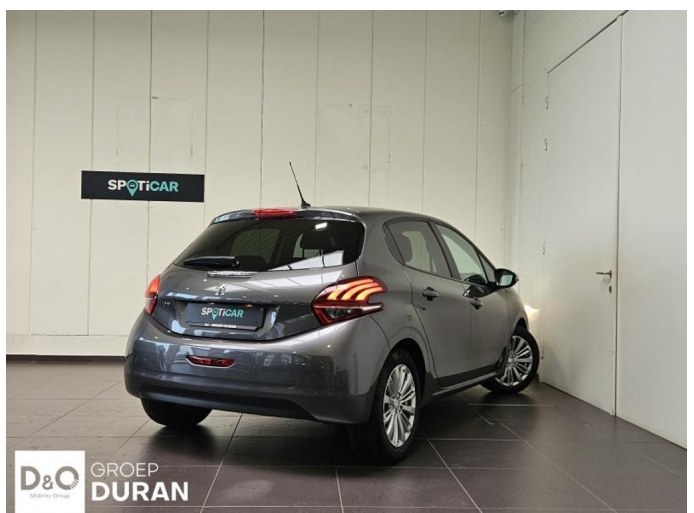

Peugeot 208

Signature 1.2 PureTech Man.6

€ 9.990,- 2019 16.128 KM

QRcode.tec-it.com API
Oops! Rate limit reached.
Upgrade to a bulk plan
for continued access.

sales@tec-it.com www.tec-it.com

Kenmerken

Merk	Peugeot	Bouwjaar	-	Tellerstand	16.128 KM
Model	208	Kleur	grijs metallic	Vermogen	110 PK
Type	Signature 1.2 PureTech Man.6	Brandstof	Benzine	Cilinderinhoud	1199 CC
Prijs	€ 9.990,-	Transmissie	Handgeschakeld	Gewicht:	-

Foto's voertuig

Overige

Aanraakscherm
Airbag bestuurder
Alu velgen
Automatische koplampontsteking
Bandenspanningscontrole
Binnenspiegel automatisch dimmend
Bluetooth
Boordcomputer
Centrale vergrendeling
Digitale radio-ontvangst
Elektrisch verstelbaar buitenspiegels
Getinte ramen
GPS Systeem
Klimaatregeling
Lederen stuurwiel
Mistlampen
Multifunctioneel stuur
Multimediasysteem
Parkeersensoren achteraan
Reservewiel
Snelheidsregelaar