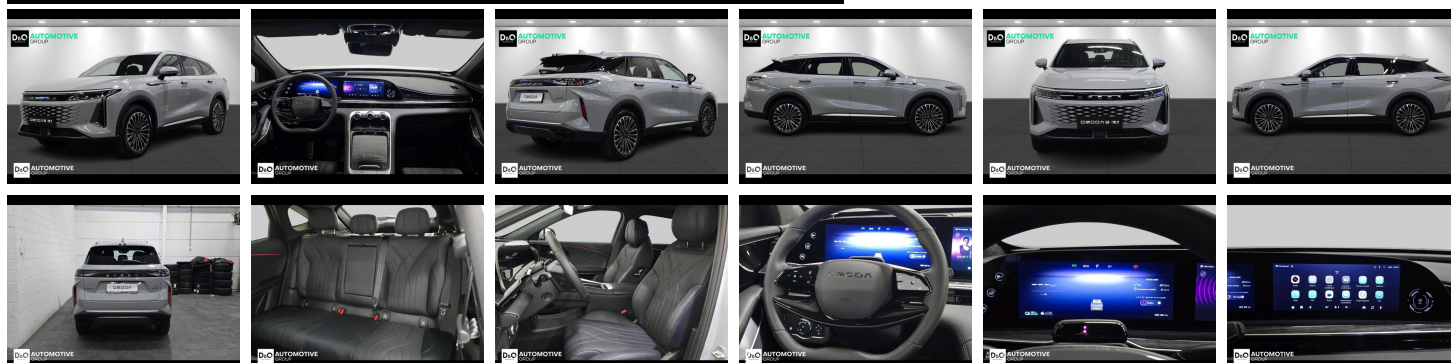

### Kenmerken

<b>Merk</b>	Omoda	<b>Bouwjaar</b>	-	<b>Tellerstand</b>	9.001 KM
<b>Model</b>	9 PHEV	<b>Kleur</b>	grijs metallic	<b>Vermogen</b>	537 PK
<b>Type</b>	premium LEDER panodak 7jaar waarborg	<b>Brandstof</b>	Hybride	<b>Cilinderinhoud</b>	1499 CC
<b>Prijs</b>	€ 46.590,-	<b>Transmissie</b>	Automaat	<b>Gewicht:</b>	-

# Foto's voertuig

Welkom bij D/O Automotive Group - al vele jaren uw toegewijde Citroën en Peugeotdealer in Roeselare en Waregem!

Als een echt familiebedrijf hechten we enorm veel waarde aan twee essentiële pijlers: professionaliteit en een hartelijke, klantgerichte benadering. Deze principes vormen de kern van alles wat we doen.

Bij D/O Automotive Group vindt u het volledige gamma van Peugeot / Citroën, waaronder personenwagens, bedrijfsvoertuigen en elektrische of hybride modellen. Ontdek onze ruime selectie van meer dan 100 nieuwe en gebruikte voertuigen.