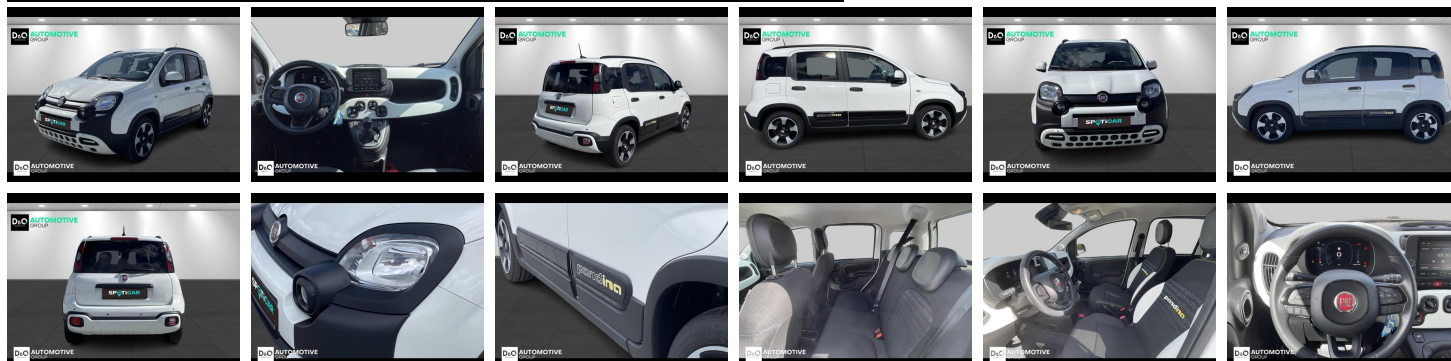

Fiat Panda

Easy padina cross

€ 14.990,- 2024 5.368 KM

Kenmerken

Merk	Fiat	Bouwjaar	-	Tellerstand	5.368 KM
Model	Panda	Kleur	wit mat	Vermogen	69 PK
Type	Easy padina cross	Brandstof	Hybride	Cilinderinhoud	999 CC
Prijs	€ 14.990,-	Transmissie	Handgeschakeld	Gewicht:	-

Foto's voertuig

Overige

Aanraakscherm
Airbag bestuurder
Alu velgen
Automatische koplampontsteking
Bluetooth
Boordcomputer
Centrale vergrendeling
Digitale radio-ontvangst
Elektrisch verstelbaar buitenspiegels
ESP
Getinte ramen
GPS Business
GPS Professional
GPS Systeem
Klimaatregeling
Mistlampen
Multifunctioneel stuur
Parkeersensoren achteraan

Welkom bij D/O Automotive Group - al vele jaren uw toegewijde Citroën en Peugeotdealer in Roeselare en Waregem!

Als een echt familiebedrijf hechten we enorm veel waarde aan twee essentiële pijlers: professionaliteit en een hartelijke, klantgerichte benadering. Deze principes vormen de kern van alles wat we doen.

Bij D/O Automotive Group vindt u het volledige gamma van Peugeot / Citroën, waaronder personenwagens, bedrijfsvoertuigen en elektrische of hybride modellen. Ontdek onze ruime selectie van meer dan 100 nieuwe en gebruikte voertuigen.