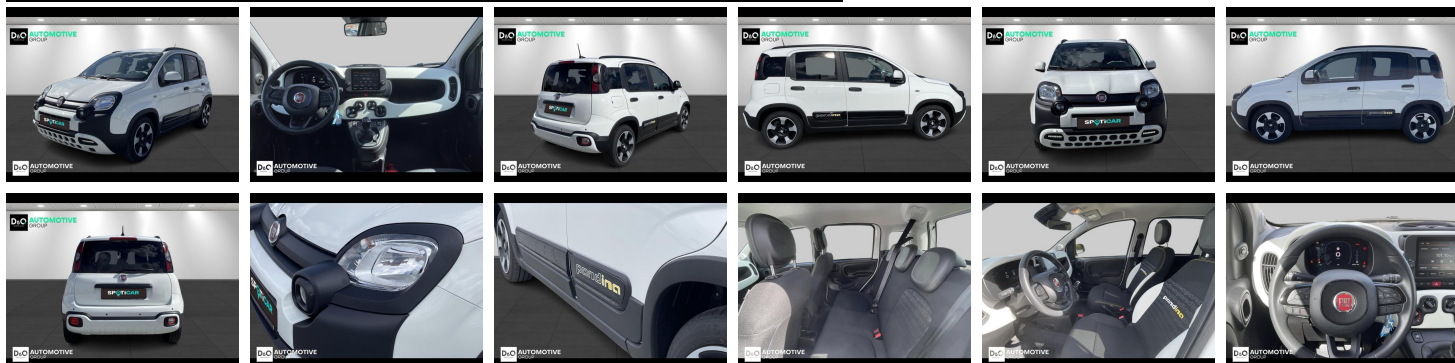

Fiat Panda

Easy padina cross

€ 14.990,- 2024 5.368 KM

TEC-IT QRcode.tec-it.com API
Oops! Rate limit reached.
Upgrade to a bulk plan
for continued access.

sales@tec-it.com www.tec-it.com

Kenmerken

Merk	Fiat	Bouwjaar	-	Tellerstand	5.368 KM
Model	Panda	Kleur	wit mat	Vermogen	69 PK
Type	Easy padina cross	Brandstof	Hybride	Cilinderinhoud	999 CC
Prijs	€ 14.990,-	Transmissie	Handgeschakeld	Gewicht:	-

Foto's voertuig

Overige

Aanraakscherm
Airbag bestuurder
Alu velgen
Automatische koplampontsteking
Bluetooth
Boordcomputer
Centrale vergrendeling
Digitale radio-ontvangst
Elektrisch verstelbaar buitenspiegels
ESP
Getinte ramen
GPS Business
GPS Professional
GPS Systeem
Klimaatregeling
Mistlampen
Multifunctioneel stuur
Parkeersensoren achteraan

Welkom bij D/O Automotive Group - al vele jaren uw toegewijde Citroën en Peugeotdealer in Roeselare en Waregem!

Als een echt familiebedrijf hechten we enorm veel waarde aan twee essentiële pijlers: professionaliteit en een hartelijke, klantgerichte benadering. Deze principes vormen de kern van alles wat we doen.

Bij D/O Automotive Group vindt u het volledige gamma van Peugeot / Citroën, waaronder personenwagens, bedrijfsvoertuigen en elektrische of hybride modellen. Ontdek onze ruime selectie van meer dan 100 nieuwe en gebruikte voertuigen.