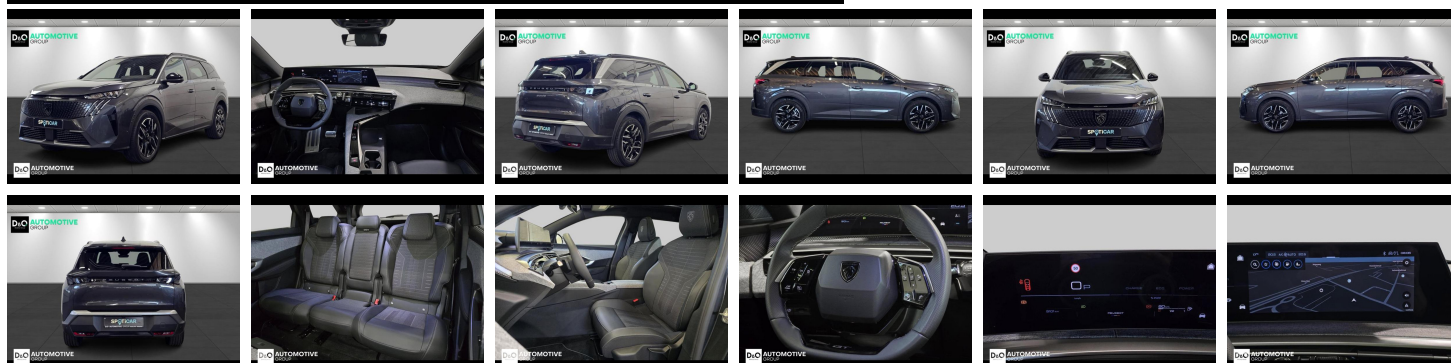

Peugeot 5008

GT camera 360° gps PANODAK

€ 37.490,- 2025 9.101 KM

TEC-IT QRcode.tec-it.com API
Oops! Rate limit reached.
Upgrade to a bulk plan
for continued access.
sales@tec-it.com www.tec-it.com

Kenmerken

Merk	Peugeot	Bouwjaar	-	Tellerstand	9.101 KM
Model	5008	Kleur	grijs metallic	Vermogen	145 PK
Type	GT camera 360° gps PANODAK	Brandstof	Hybride	Cilinderinhoud	1199 CC
Prijs	€ 37.490,-	Transmissie	Automaat	Gewicht:	-

Foto's voertuig

Overige

Aanraakscherm
Active Safety Brake
Adaptive headlights
Airbag bestuurder
Alarm
Alu velgen
Automatische klimaatregeling
Automatische koplampontsteking
Automatische parkeerrem
Automatische snelheidsregelaar
Bandenspanningscontrole
Bluetooth
Boordcomputer
Centrale vergrendeling
Dagrijlichten
Digitale radio-ontvangst
Elektrische achterklep
Elektrisch inklapbare buitenspiegels
Elektrisch verstelbaar buitenspiegels
Elektronische parkeerrem
Getinte ramen
GPS Business
GPS Professional
GPS Systeem
Keyless Entry
Klimaatregeling
LED dagrijverlichting
Lederen stuurwiel
LED verlichting
Lendensteun
Multifunctioneel stuur
Multimediasysteem
Noodoproepsysteem
Open dak
Panoramisch dak
Parkeersensoren achteraan
Parkeersensoren vooraan
Snelheidsregelaar
Stuurwielverwarming
Trekhaak
velgen 19"
Verwarmde voorzetels

Welkom bij D/O Automotive Group - al vele jaren uw toegewijde Citroën en Peugeotdealer in Roeselare en Waregem!

Als een echt familiebedrijf hechten we enorm veel waarde aan twee essentiële pijlers: professionaliteit en een hartelijke, klantgerichte benadering. Deze principes vormen de kern van alles wat we doen.