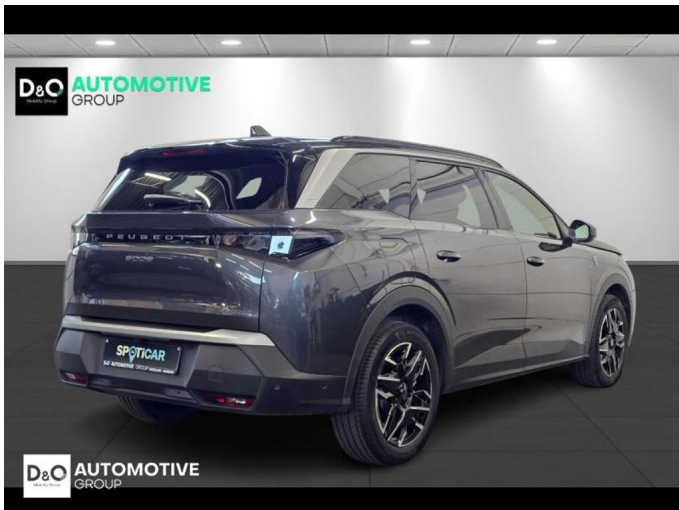

## Peugeot 5008

GT camera 360° gps PANODAK

€ 37.490,-

2025

9.101 KM

### Kenmerken

<b>Merk</b>	Peugeot	<b>Bouwjaar</b>	-	<b>Tellerstand</b>	9.101 KM
<b>Model</b>	5008	<b>Kleur</b>	grijs metallic	<b>Vermogen</b>	145 PK
<b>Type</b>	GT camera 360° gps PANODAK	<b>Brandstof</b>	Hybride	<b>Cilinderinhoud</b>	1199 CC
<b>Prijs</b>	€ 37.490,-	<b>Transmissie</b>	Automaat	<b>Gewicht:</b>	-

# Foto's voertuig