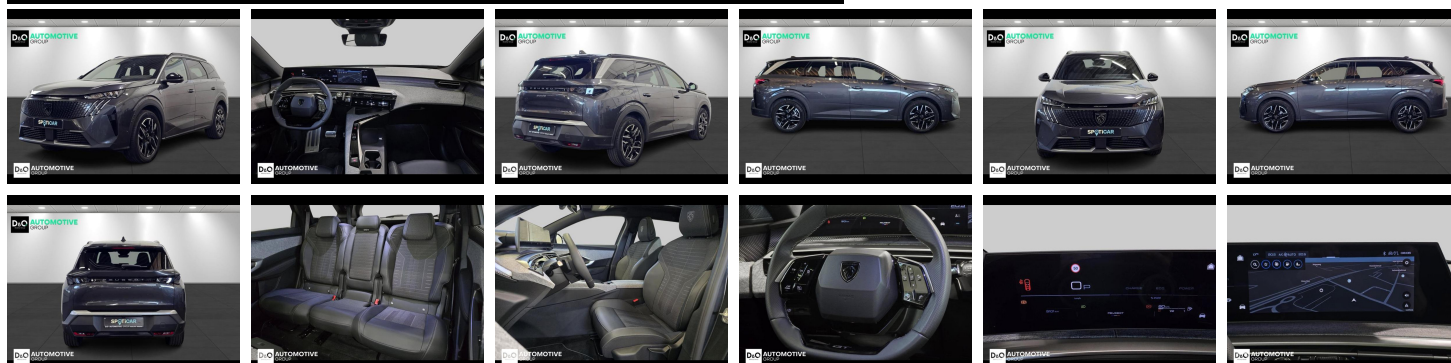

## Peugeot 5008

GT camera 360° gps PANODAK

€ 37.490,-

2025

9.101 KM

### Kenmerken

<b>Merk</b>	Peugeot	<b>Bouwjaar</b>	-	<b>Tellerstand</b>	9.101 KM
<b>Model</b>	5008	<b>Kleur</b>	grijs metallic	<b>Vermogen</b>	145 PK
<b>Type</b>	GT camera 360° gps PANODAK	<b>Brandstof</b>	Hybride	<b>Cilinderinhoud</b>	1199 CC
<b>Prijs</b>	€ 37.490,-	<b>Transmissie</b>	Automaat	<b>Gewicht:</b>	-

# Foto's voertuig

Welkom bij D/O Automotive Group - al vele jaren uw toegewijde Citroën en Peugeotdealer in Roeselare en Waregem!

Als een echt familiebedrijf hechten we enorm veel waarde aan twee essentiële pijlers: professionaliteit en een hartelijke, klantgerichte benadering. Deze principes vormen de kern van alles wat we doen.