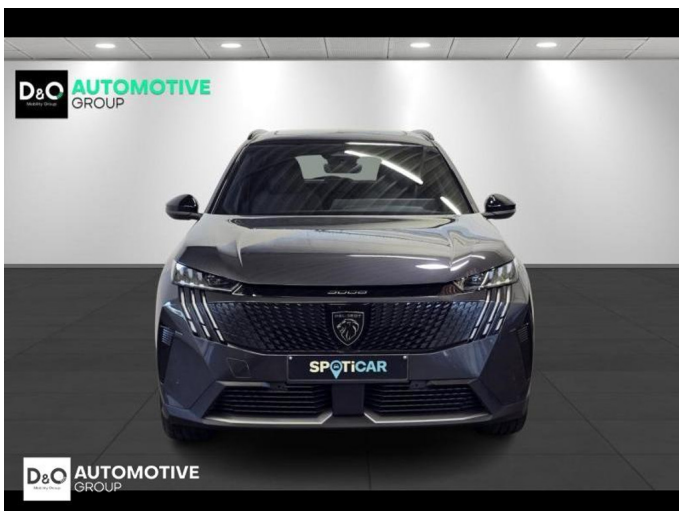

Foto's voertuig