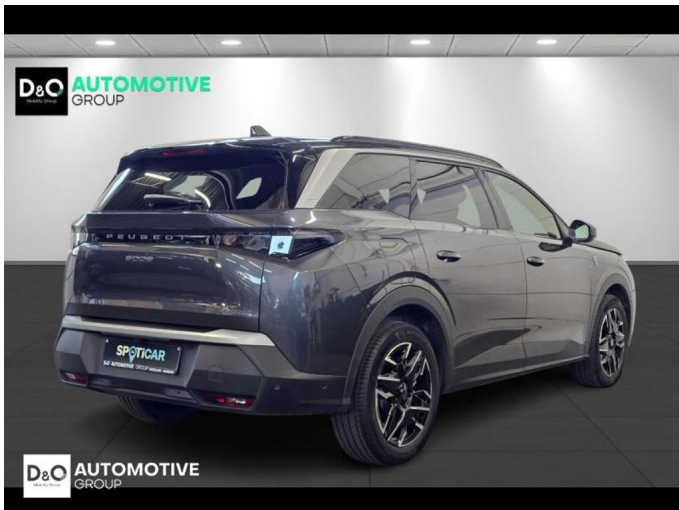

Peugeot 5008

GT camera 360° gps PANODAK

€ 37.490,- 2025 9.101 KM

TEC-IT QRcode.tec-it.com API
Oops! Rate limit reached.
Upgrade to a bulk plan
for continued access.
sales@tec-it.com www.tec-it.com

Kenmerken

Merk	Peugeot	Bouwjaar	-	Tellerstand	9.101 KM
Model	5008	Kleur	grijs metallic	Vermogen	145 PK
Type	GT camera 360° gps PANODAK	Brandstof	Hybride	Cilinderinhoud	1199 CC
Prijs	€ 37.490,-	Transmissie	Automaat	Gewicht:	-

Foto's voertuig

Overige

Aanraakscherm
Active Safety Brake
Adaptive headlights
Airbag bestuurder
Alarm
Alu velgen
Automatische klimaatregeling
Automatische koplampontsteking
Automatische parkeerrem
Automatische snelheidsregelaar
Bandenspanningscontrole
Bluetooth
Boordcomputer
Centrale vergrendeling
Dagrijlichten
Digitale radio-ontvangst
Elektrische achterklep
Elektrisch inklapbare buitenspiegels
Elektrisch verstelbaar buitenspiegels
Elektronische parkeerrem
Getinte ramen
GPS Business
GPS Professional
GPS Systeem
Keyless Entry
Klimaatregeling
LED dagrijverlichting
Lederen stuurwiel
LED verlichting
Lendensteun
Multifunctioneel stuur
Multimediasysteem
Noodoproepsysteem
Open dak
Panoramisch dak
Parkeersensoren achteraan
Parkeersensoren vooraan
Snelheidsregelaar
Stuurwielverwarming
Trekhaak
velgen 19"
Verwarmde voorzetels