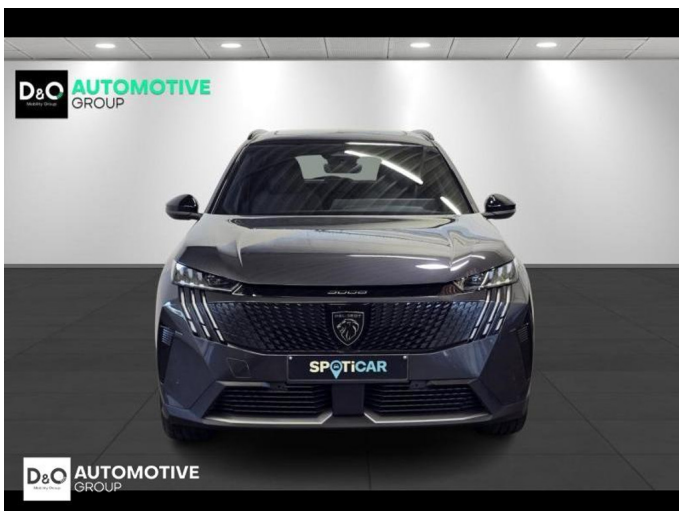

## Peugeot 5008

GT camera 360° gps PANODAK

€ 37.490,-

2025

9.101 KM

### Kenmerken

<b>Merk</b>	Peugeot	<b>Bouwjaar</b>	-	<b>Tellerstand</b>	9.101 KM
<b>Model</b>	5008	<b>Kleur</b>	grijs metallic	<b>Vermogen</b>	145 PK
<b>Type</b>	GT camera 360° gps PANODAK	<b>Brandstof</b>	Hybride	<b>Cilinderinhoud</b>	1199 CC
<b>Prijs</b>	€ 37.490,-	<b>Transmissie</b>	Automaat	<b>Gewicht:</b>	-

# Foto's voertuig