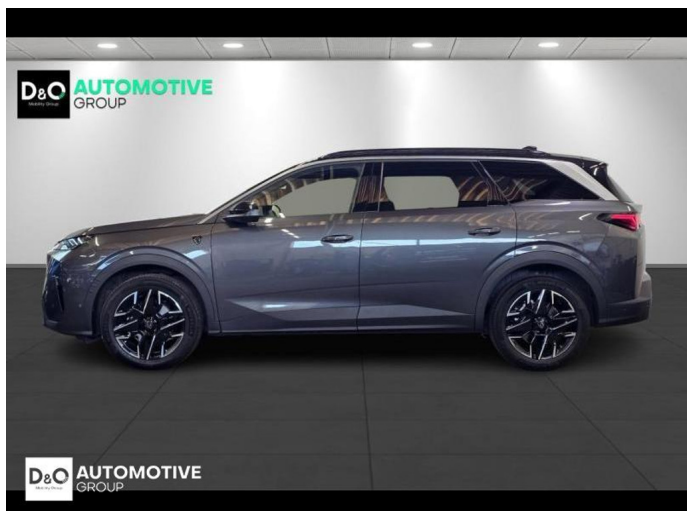

## Peugeot 5008

GT camera 360° gps PANODAK

€ 37.490,-

2025

9.101 KM

### Kenmerken

<b>Merk</b>	Peugeot	<b>Bouwjaar</b>	-	<b>Tellerstand</b>	9.101 KM
<b>Model</b>	5008	<b>Kleur</b>	grijs metallic	<b>Vermogen</b>	145 PK
<b>Type</b>	GT camera 360° gps PANODAK	<b>Brandstof</b>	Hybride	<b>Cilinderinhoud</b>	1199 CC
<b>Prijs</b>	€ 37.490,-	<b>Transmissie</b>	Automaat	<b>Gewicht:</b>	-

# Foto's voertuig