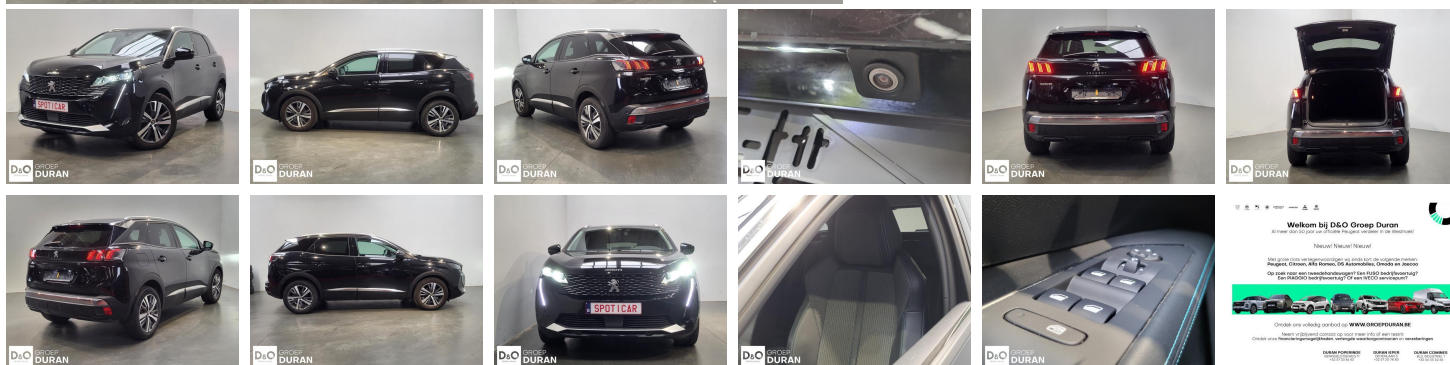

Peugeot 3008

Allure Pack 1.2 PureTech EAT8

€ 19.190,- 2021 33.851 KM

Kenmerken

| | | | | | |
|--------------|-------------------------------|--------------------|----------------|-----------------------|-----------|
| Merk | Peugeot | Bouwjaar | - | Tellerstand | 33.851 KM |
| Model | 3008 | Kleur | zwart metallic | Vermogen | 131 PK |
| Type | Allure Pack 1.2 PureTech EAT8 | Brandstof | Benzine | Cilinderinhoud | 1199 CC |
| Prijs | € 19.190,- | Transmissie | Automaat | Gewicht: | - |

Foto's voertuig

Overige

Aanraakscherm
Achteruitrijcamera
Airbag bestuurder
Alu velgen
Apple CarPlay
Automatische klimaatregeling, 2 zones
Automatische koplampontsteking
Automatische parkeerrem
Bandenspanningscontrole
Binnenspiegel automatisch dimmend
Bluetooth
Boordcomputer
Centrale vergrendeling
Digitale radio-ontvangst
Elektrisch inklapbare buitenspiegels
Elektrisch verstelbaar buitenspiegels
Elektronische parkeerrem
Getinte ramen
GPS Systeem
Keyless Entry
Klimaatregeling
LED dagrijverlichting
Lederen stuurwiel
LED verlichting
Lendensteun
Multifunctioneel stuur
Multimediasysteem
Noodoproepsysteem
Parkeersensoren achteraan
Parkeersensoren vooraan
Snelheidsregelaar
velgen 18"