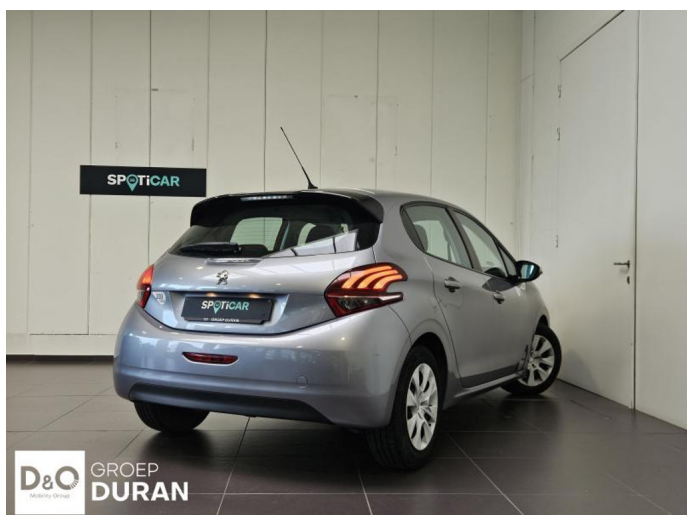

Peugeot 208

Like 1.2 PureTech

€ 8.990,- 2019 55.059 KM

QRcode.tec-it.com API
Oops! Rate limit reached.
Upgrade to a bulk plan
for continued access.

sales@tec-it.com www.tec-it.com

Kenmerken

Merk	Peugeot	Bouwjaar	-	Tellerstand	55.059 KM
Model	208	Kleur	grijs metallic	Vermogen	68 PK
Type	Like 1.2 PureTech	Brandstof	Benzine	Cilinderinhoud	1199 CC
Prijs	€ 8.990,-	Transmissie	Handgeschakeld	Gewicht:	-

Foto's voertuig

Overige

Airbag bestuurder
Automatische koplampontsteking
Bandenspanningscontrole
Bluetooth
Boordcomputer
CD speler
Centrale vergrendeling
Elektrisch verstelbaar buitenspiegels
ESP
Klimaatregeling
Lederen stuurwiel
Noodoproepsysteem
Parkeersensoren achteraan
Reservewiel
Snelheidsregelaar