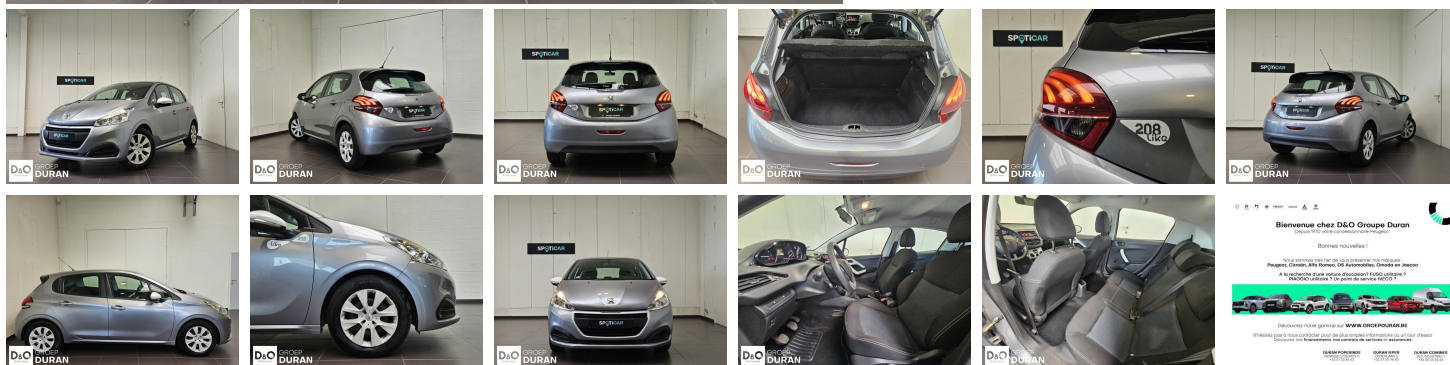

Peugeot 208

Like 1.2 PureTech

€ 8.990,- 2019 55.059 KM

QRcode.tec-it.com API
Oops! Rate limit reached.
Upgrade to a bulk plan
for continued access.

sales@tec-it.com www.tec-it.com

Kenmerken

Merk	Peugeot	Bouwjaar	-	Tellerstand	55.059 KM
Model	208	Kleur	grijs metallic	Vermogen	68 PK
Type	Like 1.2 PureTech	Brandstof	Benzine	Cilinderinhoud	1199 CC
Prijs	€ 8.990,-	Transmissie	Handgeschakeld	Gewicht:	-

Foto's voertuig

Overige

Airbag bestuurder
Automatische koplampontsteking
Bandenspanningscontrole
Bluetooth
Boordcomputer
CD speler
Centrale vergrendeling
Elektrisch verstelbaar buitenspiegels
ESP
Klimaatregeling
Lederen stuurwiel
Noodoproepsysteem
Parkeersensoren achteraan
Reservewiel
Snelheidsregelaar