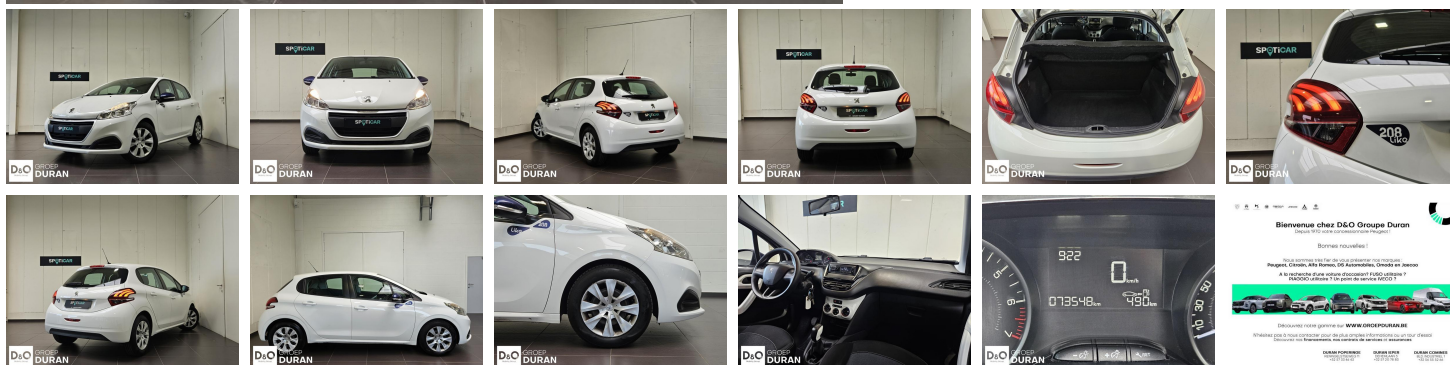

Peugeot 208

Like 1.2 PureTech Man.5

€ 7.990,- 2019 73.548 KM

Kenmerken

Merk	Peugeot	Bouwjaar	-	Tellerstand	73.548 KM
Model	208	Kleur	wit mat	Vermogen	68 PK
Type	Like 1.2 PureTech Man.5	Brandstof	Benzine	Cilinderinhoud	1199 CC
Prijs	€ 7.990,-	Transmissie	Handgeschakeld	Gewicht:	-

Foto's voertuig

Overige

Airbag bestuurder
Automatische koplampontsteking
Bandenspanningscontrole
Bluetooth
Boordcomputer
Centrale vergrendeling
Digitale radio-ontvangst
Elektrisch verstelbaar buitenspiegels
ESP
Klimaatregeling
Lederen stuurwiel
Noodoproepsysteem
Parkeersensoren achteraan
Reservewiel
Snelheidsregelaar