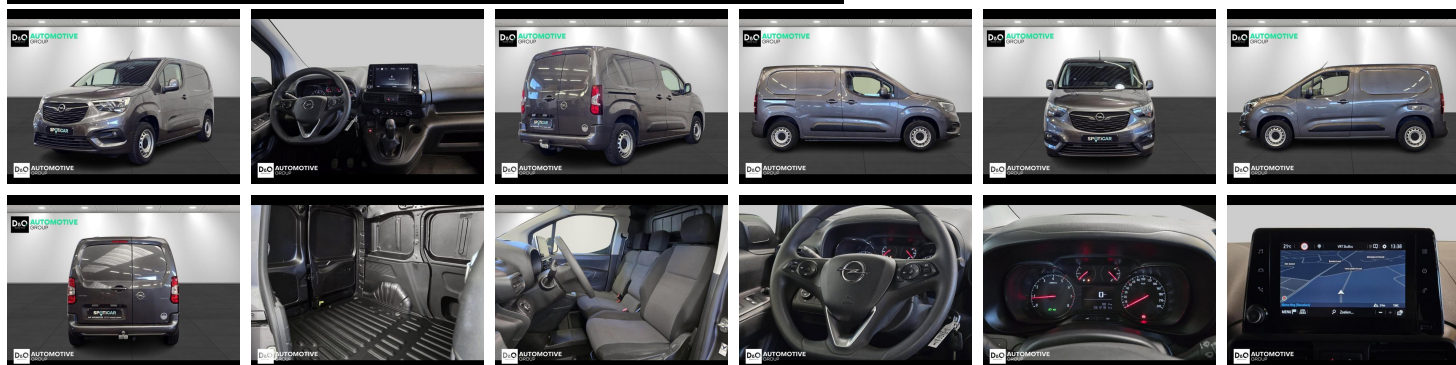

Opel Combo

edition camera gps trekhaak 3-zit

€ 13.990,- 2020 61.217 KM

TEC-IT QRcode.tec-it.com API
Oops! Rate limit reached.
Upgrade to a bulk plan
for continued access.

sales@tec-it.com www.tec-it.com

Kenmerken

Merk	Opel	Bouwjaar	-	Tellerstand	61.217 KM
Model	Combo	Kleur	grijs metallic	Vermogen	102 PK
Type	edition camera gps trekhaak 3-zit	Brandstof	Diesel	Cilinderinhoud	1499 CC
Prijs	€ 13.990,-	Transmissie	Handgeschakeld	Gewicht:	-

Foto's voertuig

Overige

Aanraakscherm
Achteruitrijcamera
Airbag bestuurder
Android Auto
Automatische koplampontsteking
Automatische parkeerrem
Bandenspanningscontrole
Bluetooth
Boordcomputer
Centrale vergrendeling
Dagrijlichten
Digitale radio-ontvangst
Elektrisch inklapbare buitenspiegels
Elektrisch verstelbaar buitenspiegels
Elektronische parkeerrem
GPS Business
GPS Professional
GPS Systeem
Klimaatregeling
Multifunctioneel stuur
Multimediasysteem
Noodoproepsysteem
Parkeersensoren achteraan
Snelheidsregelaar
Trekhaak

Welkom bij D/O Automotive Group - al vele jaren uw toegewijde Citroën en Peugeotdealer in Roeselare en Waregem!

Als een echt familiebedrijf hechten we enorm veel waarde aan twee essentiële pijlers: professionaliteit en een hartelijke, klantgerichte benadering. Deze principes vormen de kern van alles wat we doen.