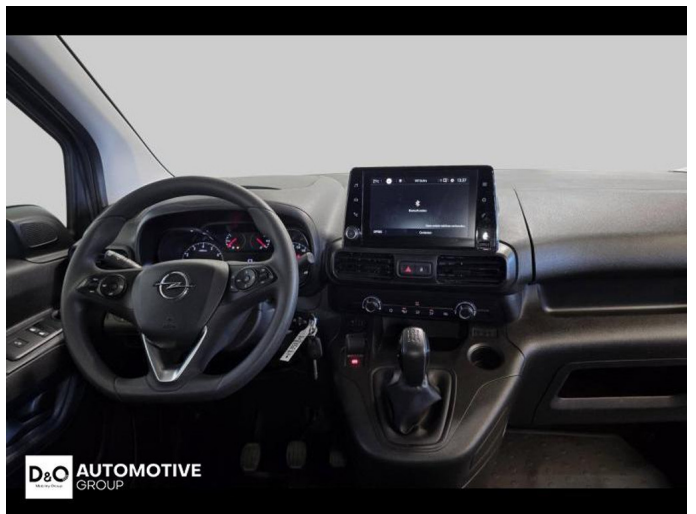

Foto's voertuig

Overige

Aanraakscherm
Achteruitrijcamera
Airbag bestuurder
Android Auto
Automatische koplampontsteking
Automatische parkeerrem
Bandenspanningscontrole
Bluetooth
Boordcomputer
Centrale vergrendeling
Dagrijlichten
Digitale radio-ontvangst
Elektrisch inklapbare buitenspiegels
Elektrisch verstelbaar buitenspiegels
Elektronische parkeerrem
GPS Business
GPS Professional
GPS Systeem
Klimaatregeling
Multifunctioneel stuur
Multimediasysteem
Noodoproepsysteem
Parkeersensoren achteraan
Snelheidsregelaar
Trekhaak