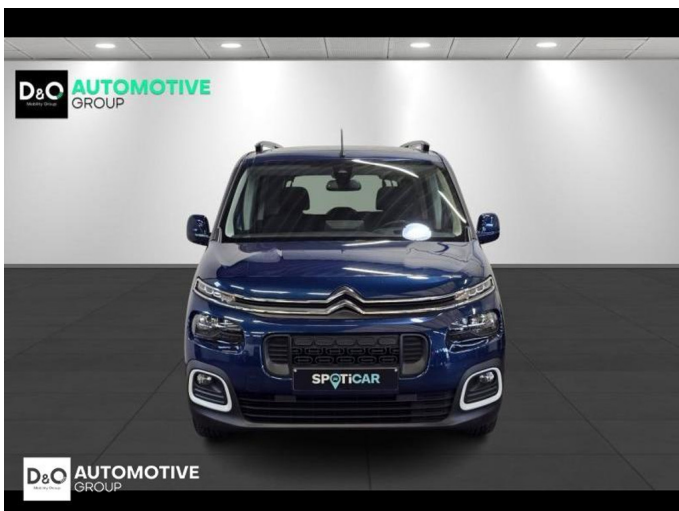

Citroën Berlingo

feel gps panodak

€ 13.990,- 2019 47.166 KM

Kenmerken

Merk	Citroën	Bouwjaar	-	Tellerstand	47.166 KM
Model	Berlingo	Kleur	blauw metallic	Vermogen	110 PK
Type	feel gps panodak	Brandstof	Benzine	Cilinderinhoud	1199 CC
Prijs	€ 13.990,-	Transmissie	Handgeschakeld	Gewicht:	-

Foto's voertuig

Overige

Aanraakscherm
Airbag bestuurder
Alu velgen
Android Auto
Apple CarPlay
Automatische klimaatregeling
Automatische klimaatregeling, 2 zones
Automatische koplampontsteking
Bandenspanningscontrole
Bluetooth
Boordcomputer
Centrale vergrendeling
Elektrisch inklapbare buitenspiegels
Elektrisch verstelbaar buitenspiegels
ESP
Getinte ramen
GPS Business
GPS Professional
GPS Systeem
LED dagrijverlichting
Multifunctioneel stuur
Multimediasysteem
Noodoproepsysteem
Panoramisch dak
Parkeersensoren achteraan
Snelheidsregelaar