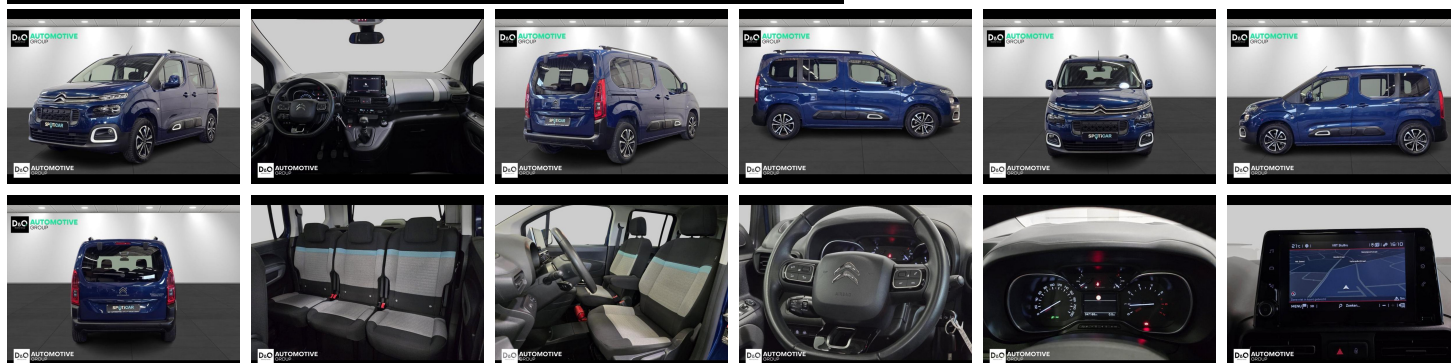

Citroën Berlingo

feel gps panodak

€ 13.990,- 2019 47.166 KM

Kenmerken

Merk	Citroën	Bouwjaar	-	Tellerstand	47.166 KM
Model	Berlingo	Kleur	blauw metallic	Vermogen	110 PK
Type	feel gps panodak	Brandstof	Benzine	Cilinderinhoud	1199 CC
Prijs	€ 13.990,-	Transmissie	Handgeschakeld	Gewicht:	-

Foto's voertuig

Overige

Aanraakscherm
Airbag bestuurder
Alu velgen
Android Auto
Apple CarPlay
Automatische klimaatregeling
Automatische klimaatregeling, 2 zones
Automatische koplampontsteking
Bandenspanningscontrole
Bluetooth
Boordcomputer
Centrale vergrendeling
Elektrisch inklapbare buitenspiegels
Elektrisch verstelbaar buitenspiegels
ESP
Getinte ramen
GPS Business
GPS Professional
GPS Systeem
LED dagrijverlichting
Multifunctioneel stuur
Multimediasysteem
Noodoproepsysteem
Panoramisch dak
Parkeersensoren achteraan
Snelheidsregelaar

Welkom bij D/O Automotive Group - al vele jaren uw toegewijde Citroën en Peugeotdealer in Roeselare en Waregem!

Als een echt familiebedrijf hechten we enorm veel waarde aan twee essentiële pijlers: professionaliteit en een hartelijke, klantgerichte benadering. Deze principes vormen de kern van alles wat we doen.

Bij D/O Automotive Group vindt u het volledige gamma van Peugeot / Citroën, waaronder personenwagens, bedrijfsvoertuigen en elektrische of hybride modellen. Ontdek onze ruime selectie van meer dan 100 nieuwe en gebruikte voertuigen.