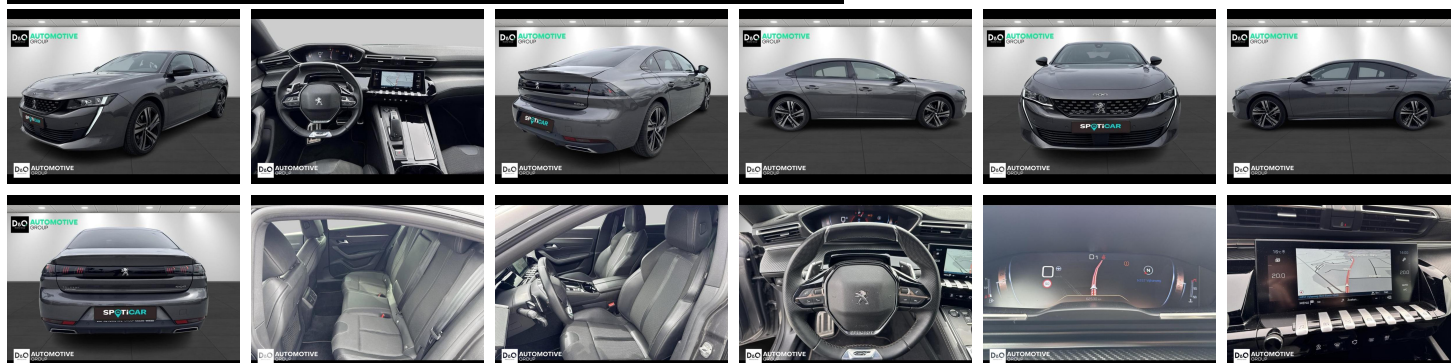

Peugeot 508

GTline | auto airco | GPS | camera

€ 21.990,-

2023

62.530 KM

Kenmerken

Merk	Peugeot	Bouwjaar	-	Tellerstand	62.530 KM
Model	508	Kleur	grijs metallic	Vermogen	131 PK
Type	GTline auto airco GPS camera	Brandstof	Diesel	Cilinderinhoud	1499 CC
Prijs	€ 21.990,-	Transmissie	Automaat	Gewicht:	-

Foto's voertuig

Overige

Aanraakscherm
Achteruitrijcamera
Active Safety Brake
Airbag bestuurder
Alu velgen
Android Auto
Apple CarPlay
Automatische klimaatregeling
Automatische koplampontsteking
Automatische parkeerrem
Automatische snelheidsregelaar
Bandenspanningscontrole
Binnenspiegel automatisch dimmend
Bluetooth
Boordcomputer
Centrale vergrendeling
Digitale radio-ontvangst
Elektrisch inklapbare buitenspiegels
Elektrisch verstelbaar buitenspiegels
Elektronische parkeerrem
ESP
Getinte ramen
GPS Systeem
Isofix
Keyless Entry
LED dagrijverlichting
Lederen stuurwiel
LED verlichting
Multifunctioneel stuur
Noodoproepsysteem
Parkeersensoren achteraan
Parkeersensoren vooraan
Snelheidsregelaar
USB

Welkom bij D/O Automotive Group - al vele jaren uw toegewijde Citroën en Peugeot-dealer in Roeselare en Waregem!

Als een echt familiebedrijf hechten we enorm veel waarde aan twee essentiële pijlers: professionaliteit en een hartelijke, klantgerichte benadering. Deze principes vormen de kern van alles wat we doen.

Bij D/O Automotive Group vindt u het volledige gamma van Peugeot / Citroën, waaronder personenwagens, bedrijfsvoertuigen en elektrische of hybride modellen. Ontdek onze ruime selectie van meer dan 100 nieuwe en gebruikte voertuigen.