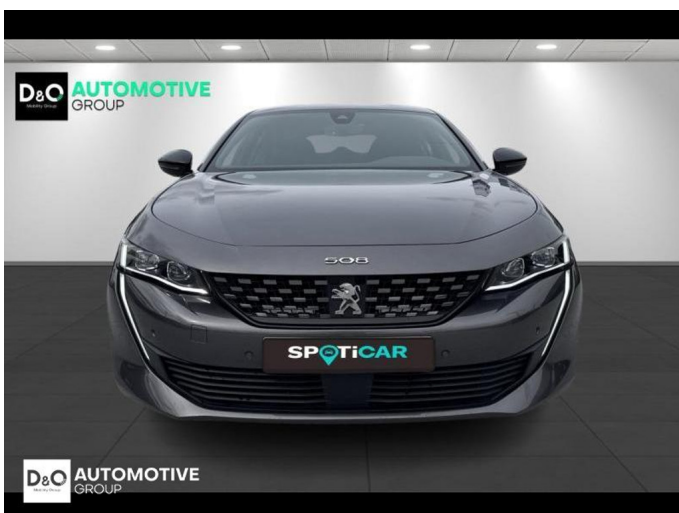

### Kenmerken

<b>Merk</b>	Peugeot	<b>Bouwjaar</b>	-	<b>Tellerstand</b>	62.530 KM
<b>Model</b>	508	<b>Kleur</b>	grijs metallic	<b>Vermogen</b>	131 PK
<b>Type</b>	GTline   auto airco   GPS   camera	<b>Brandstof</b>	Diesel	<b>Cilinderinhoud</b>	1499 CC
<b>Prijs</b>	€ 21.990,-	<b>Transmissie</b>	Automaat	<b>Gewicht:</b>	-

# Foto's voertuig