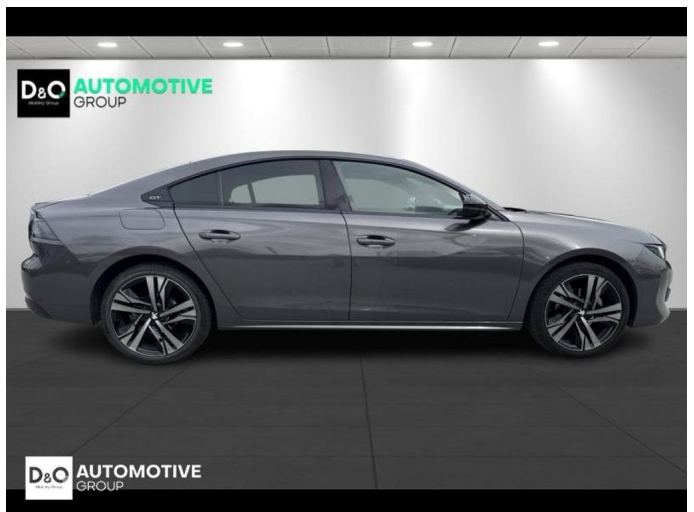

### Kenmerken

<b>Merk</b>	Peugeot	<b>Bouwjaar</b>	-	<b>Tellerstand</b>	62.530 KM
<b>Model</b>	508	<b>Kleur</b>	grijs metallic	<b>Vermogen</b>	131 PK
<b>Type</b>	GTline   auto airco   GPS   camera	<b>Brandstof</b>	Diesel	<b>Cilinderinhoud</b>	1499 CC
<b>Prijs</b>	€ 21.990,-	<b>Transmissie</b>	Automaat	<b>Gewicht:</b>	-

# Foto's voertuig