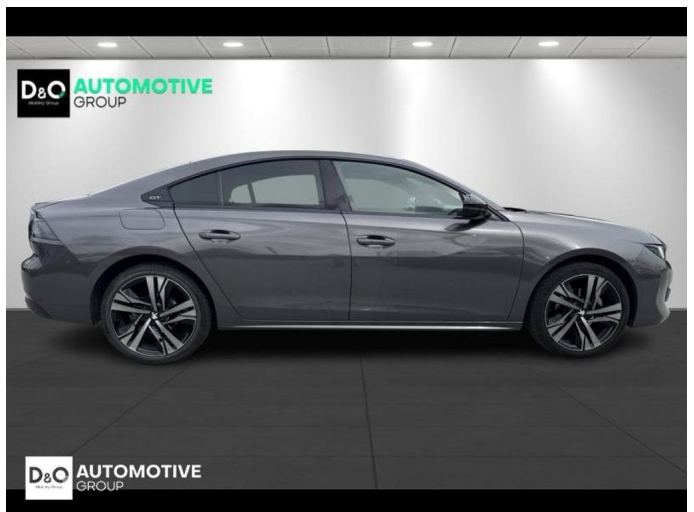

Foto's voertuig