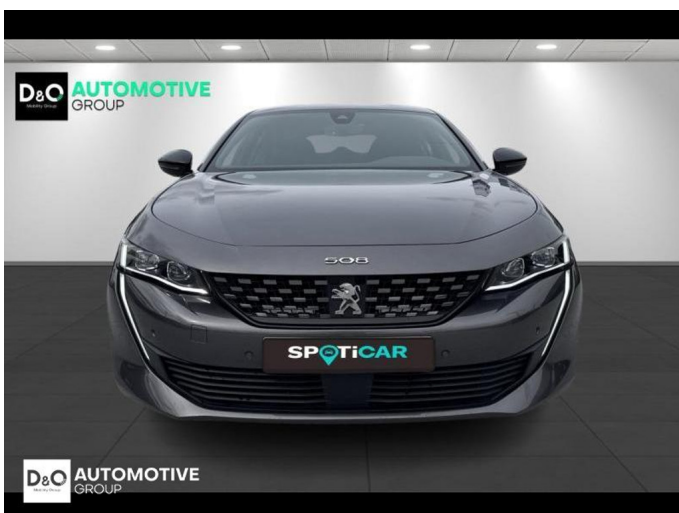

Foto's voertuig