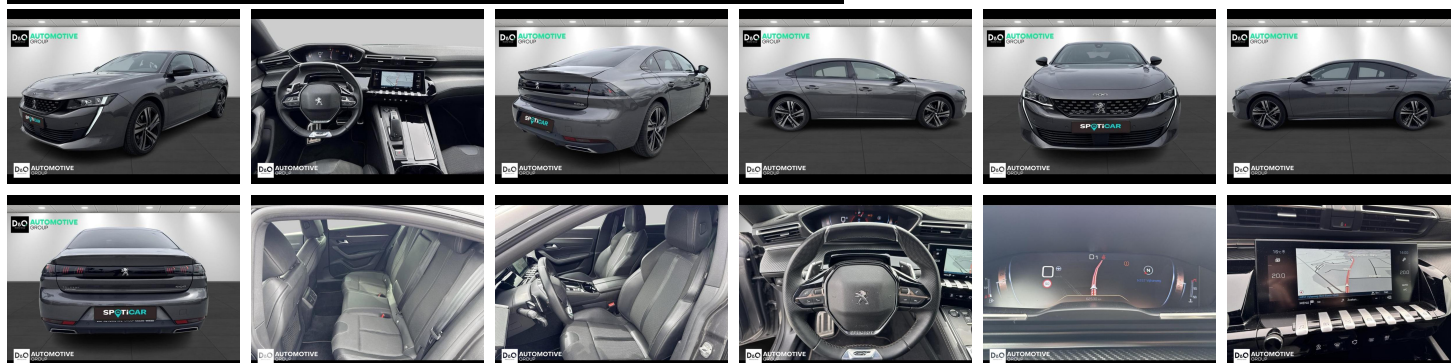

### Kenmerken

<b>Merk</b>	Peugeot	<b>Bouwjaar</b>	-	<b>Tellerstand</b>	62.530 KM
<b>Model</b>	508	<b>Kleur</b>	grijs metallic	<b>Vermogen</b>	131 PK
<b>Type</b>	GTline   auto airco   GPS   camera	<b>Brandstof</b>	Diesel	<b>Cilinderinhoud</b>	1499 CC
<b>Prijs</b>	€ 21.990,-	<b>Transmissie</b>	Automaat	<b>Gewicht:</b>	-

# Foto's voertuig

Welkom bij D/O Automotive Group - al vele jaren uw toegewijde Citroën en Peugeot-dealer in Roeselare en Waregem!

Als een echt familiebedrijf hechten we enorm veel waarde aan twee essentiële pijlers: professionaliteit en een hartelijke, klantgerichte benadering. Deze principes vormen de kern van alles wat we doen.

Bij D/O Automotive Group vindt u het volledige gamma van Peugeot / Citroën, waaronder personenwagens, bedrijfsvoertuigen en elektrische of hybride modellen. Ontdek onze ruime selectie van meer dan 100 nieuwe en gebruikte voertuigen.