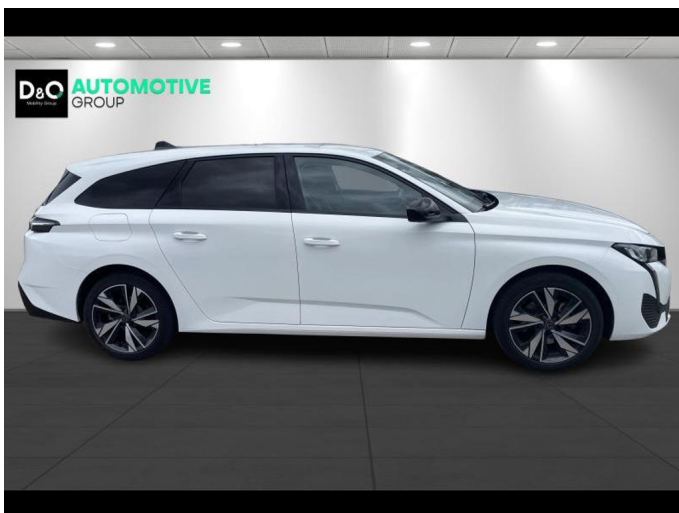

## Peugeot 308

SW Allure | auto airco | GPS | camera

€ 18.490,-      2022      24.511 KM

### Kenmerken

<b>Merk</b>	Peugeot	<b>Bouwjaar</b>	-	<b>Tellerstand</b>	24.511 KM
<b>Model</b>	308	<b>Kleur</b>	wit metallic	<b>Vermogen</b>	131 PK
<b>Type</b>	SW Allure   auto airco   GPS   camera	<b>Brandstof</b>	Benzine	<b>Cilinderinhoud</b>	1199 CC
<b>Prijs</b>	€ 18.490,-	<b>Transmissie</b>	Automaat	<b>Gewicht:</b>	-

## Foto's voertuig