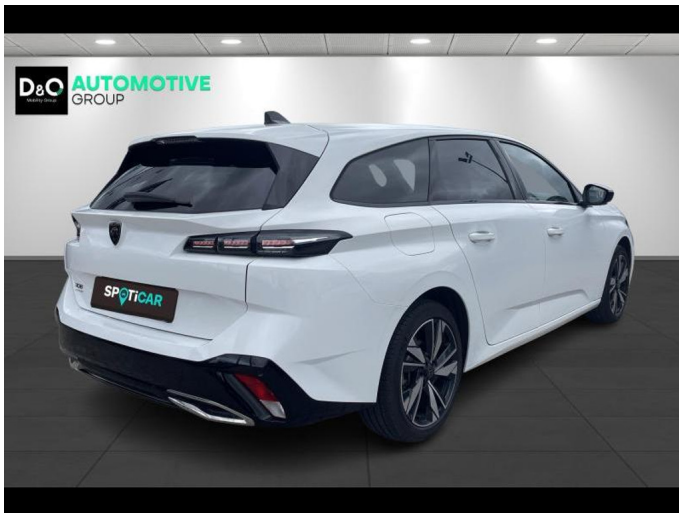

## Peugeot 308

SW Allure | auto airco | GPS | camera

€ 18.490,-      2022      24.511 KM

### Kenmerken

<b>Merk</b>	Peugeot	<b>Bouwjaar</b>	-	<b>Tellerstand</b>	24.511 KM
<b>Model</b>	308	<b>Kleur</b>	wit metallic	<b>Vermogen</b>	131 PK
<b>Type</b>	SW Allure   auto airco   GPS   camera	<b>Brandstof</b>	Benzine	<b>Cilinderinhoud</b>	1199 CC
<b>Prijs</b>	€ 18.490,-	<b>Transmissie</b>	Automaat	<b>Gewicht:</b>	-

## Foto's voertuig