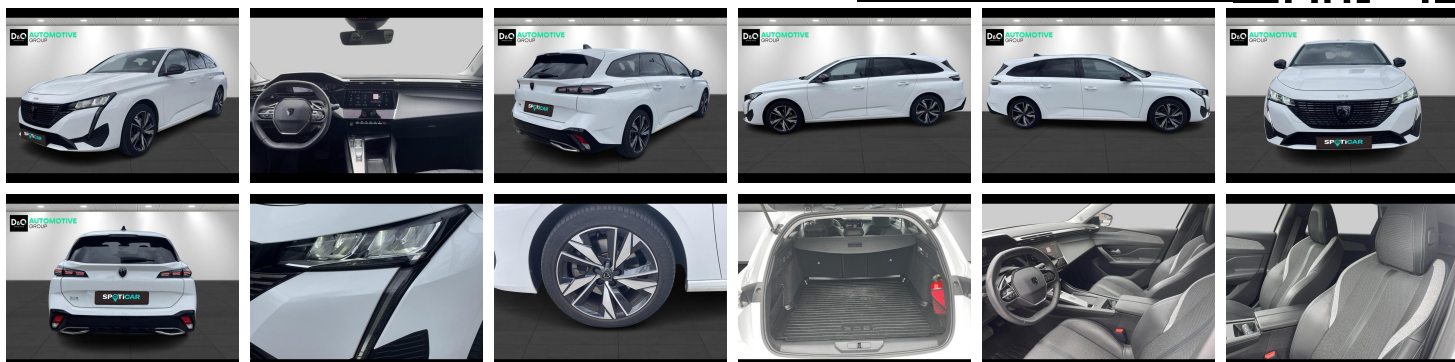

## Peugeot 308

SW Allure | auto airco | GPS | camera

€ 18.490,-      2022      24.511 KM

### Kenmerken

<b>Merk</b>	Peugeot	<b>Bouwjaar</b>	-	<b>Tellerstand</b>	24.511 KM
<b>Model</b>	308	<b>Kleur</b>	wit metallic	<b>Vermogen</b>	131 PK
<b>Type</b>	SW Allure   auto airco   GPS   camera	<b>Brandstof</b>	Benzine	<b>Cilinderinhoud</b>	1199 CC
<b>Prijs</b>	€ 18.490,-	<b>Transmissie</b>	Automaat	<b>Gewicht:</b>	-

## Foto's voertuig

Welkom bij D/O Automotive Group - al vele jaren uw toegewijde Citroën en Peugeot-dealer in Roeselare en Waregem!

Als een echt familiebedrijf hechten we enorm veel waarde aan twee essentiële pijlers: professionaliteit en een hartelijke, klantgerichte benadering. Deze principes vormen de kern van alles wat we doen.