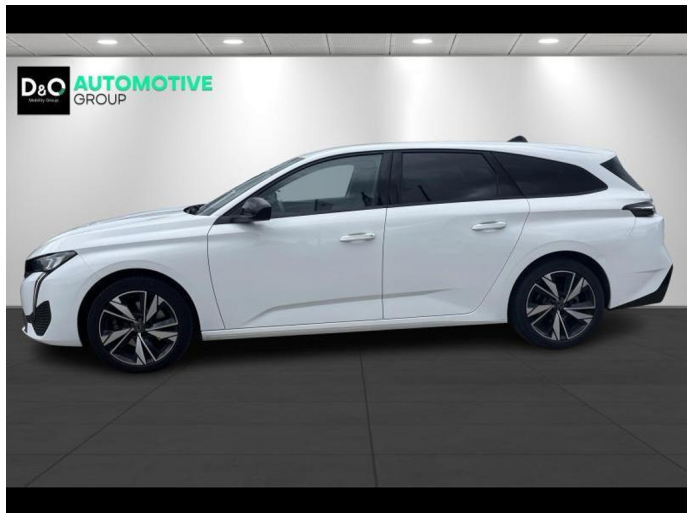

## Peugeot 308

SW Allure | auto airco | GPS | camera

€ 18.490,-      2022      24.511 KM

### Kenmerken

<b>Merk</b>	Peugeot	<b>Bouwjaar</b>	-	<b>Tellerstand</b>	24.511 KM
<b>Model</b>	308	<b>Kleur</b>	wit metallic	<b>Vermogen</b>	131 PK
<b>Type</b>	SW Allure   auto airco   GPS   camera	<b>Brandstof</b>	Benzine	<b>Cilinderinhoud</b>	1199 CC
<b>Prijs</b>	€ 18.490,-	<b>Transmissie</b>	Automaat	<b>Gewicht:</b>	-

## Foto's voertuig