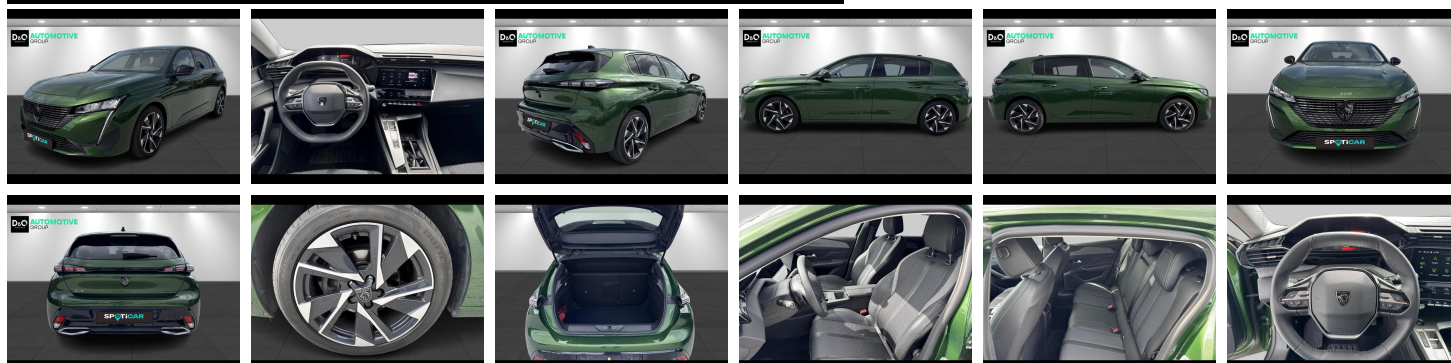

## Peugeot 308

Allure | auto airco | GPS | camera |

€ 20.990,-

2023

52.528 KM

### Kenmerken

<b>Merk</b>	Peugeot	<b>Bouwjaar</b>	-	<b>Tellerstand</b>	52.528 KM
<b>Model</b>	308	<b>Kleur</b>	groen	<b>Vermogen</b>	131 PK
<b>Type</b>	Allure   auto airco   GPS   camera	<b>Brandstof</b>	Benzine	<b>Cilinderinhoud</b>	1199 CC
<b>Prijs</b>	€ 20.990,-	<b>Transmissie</b>	Automaat	<b>Gewicht:</b>	-

## Foto's voertuig

Welkom bij D/O Automotive Group - al vele jaren uw toegewijde Citroën en Peugeot-dealer in Roeselare en Waregem!

Als een echt familiebedrijf hechten we enorm veel waarde aan twee essentiële pijlers: professionaliteit en een hartelijke, klantgerichte benadering. Deze principes vormen de kern van alles wat we doen.