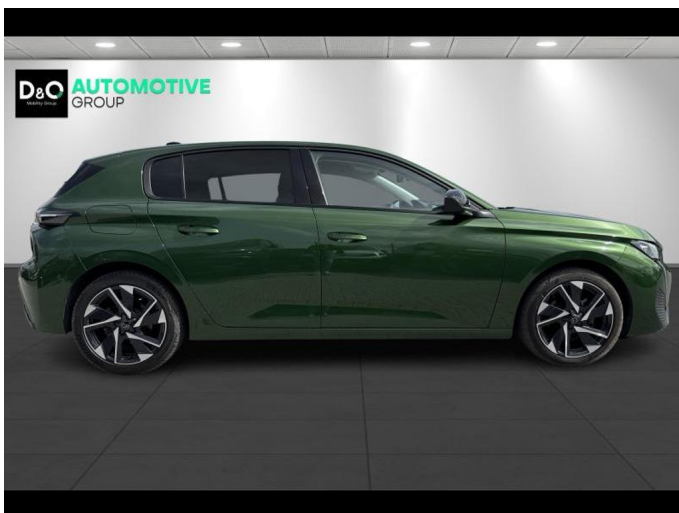

## Peugeot 308

Allure | auto airco | GPS | camera |

€ 20.990,-

2023

52.528 KM

### Kenmerken

<b>Merk</b>	Peugeot	<b>Bouwjaar</b>	-	<b>Tellerstand</b>	52.528 KM
<b>Model</b>	308	<b>Kleur</b>	groen	<b>Vermogen</b>	131 PK
<b>Type</b>	Allure   auto airco   GPS   camera	<b>Brandstof</b>	Benzine	<b>Cilinderinhoud</b>	1199 CC
<b>Prijs</b>	€ 20.990,-	<b>Transmissie</b>	Automaat	<b>Gewicht:</b>	-

## Foto's voertuig