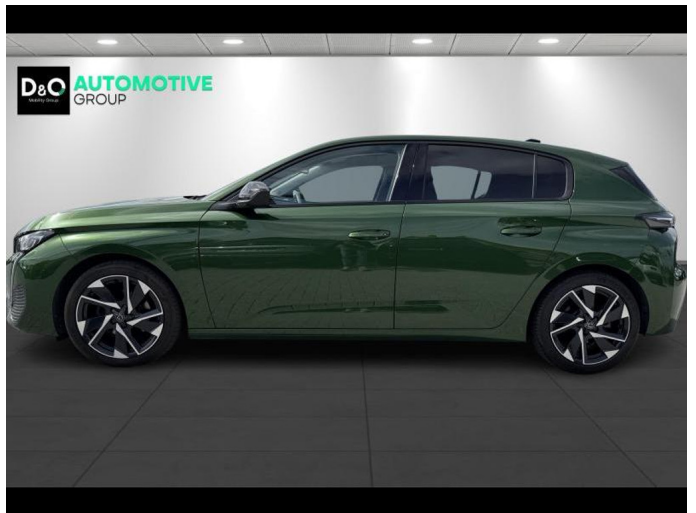

## Peugeot 308

Allure | auto airco | GPS | camera |

€ 20.990,-

2023

52.528 KM

### Kenmerken

<b>Merk</b>	Peugeot	<b>Bouwjaar</b>	-	<b>Tellerstand</b>	52.528 KM
<b>Model</b>	308	<b>Kleur</b>	groen	<b>Vermogen</b>	131 PK
<b>Type</b>	Allure   auto airco   GPS   camera	<b>Brandstof</b>	Benzine	<b>Cilinderinhoud</b>	1199 CC
<b>Prijs</b>	€ 20.990,-	<b>Transmissie</b>	Automaat	<b>Gewicht:</b>	-

## Foto's voertuig