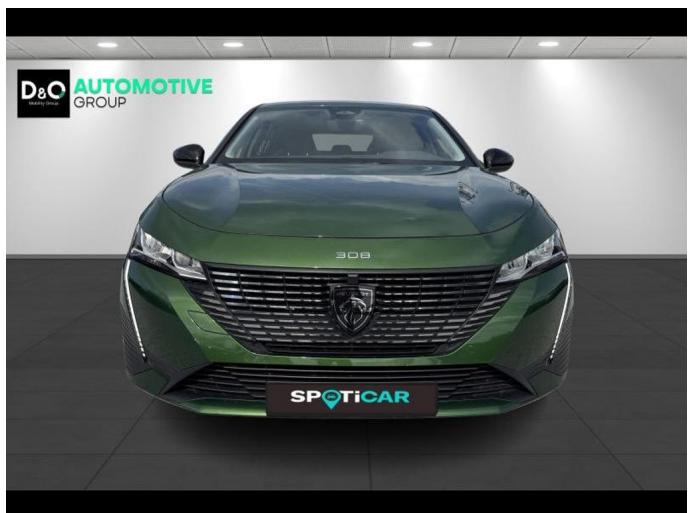

## Peugeot 308

Allure | auto airco | GPS | camera |

€ 20.990,-

2023

52.528 KM

### Kenmerken

<b>Merk</b>	Peugeot	<b>Bouwjaar</b>	-	<b>Tellerstand</b>	52.528 KM
<b>Model</b>	308	<b>Kleur</b>	groen	<b>Vermogen</b>	131 PK
<b>Type</b>	Allure   auto airco   GPS   camera	<b>Brandstof</b>	Benzine	<b>Cilinderinhoud</b>	1199 CC
<b>Prijs</b>	€ 20.990,-	<b>Transmissie</b>	Automaat	<b>Gewicht:</b>	-

## Foto's voertuig