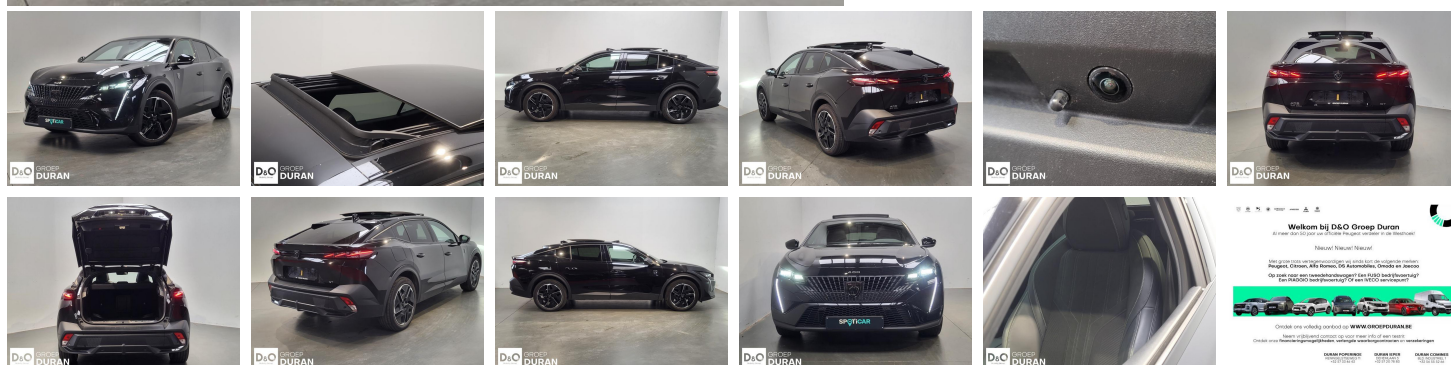

Peugeot 408

GT 1.2 PureTech EAT8

€ 23.990,- 2024 27.161 KM

Kenmerken

Merk	Peugeot	Bouwjaar	-	Tellerstand	27.161 KM
Model	408	Kleur	zwart metallic	Vermogen	131 PK
Type	GT 1.2 PureTech EAT8	Brandstof	Benzine	Cilinderinhoud	1199 CC
Prijs	€ 23.990,-	Transmissie	Automaat	Gewicht:	-

Foto's voertuig

Overige

Aanraakscherm
Achteruitrijcamera
Airbag bestuurder
Alu velgen
Android Auto
Apple CarPlay
Automatische klimaatregeling, 2 zones
Automatische koplampontsteking
Automatische parkeerrem
Automatische snelheidsregelaar
Bandenspanningscontrole
Binnenspiegel automatisch dimmend
Bluetooth
Boordcomputer
Centrale vergrendeling
Digitale radio-ontvangst
Elektrische achterklep
Elektrisch inklapbare buitenspiegels
Elektrisch verstelbaar buitenspiegels
Elektronische parkeerrem
ESP
Getinte ramen
GPS Systeem
Keyless Entry
LED dagrijverlichting
Lederen stuurwiel
LED verlichting
Mistlampen
Multifunctioneel stuur
Noodoproepsysteem
Open dak
Panoramisch dak
Parkeersensoren achteraan
Parkeersensoren vooraan