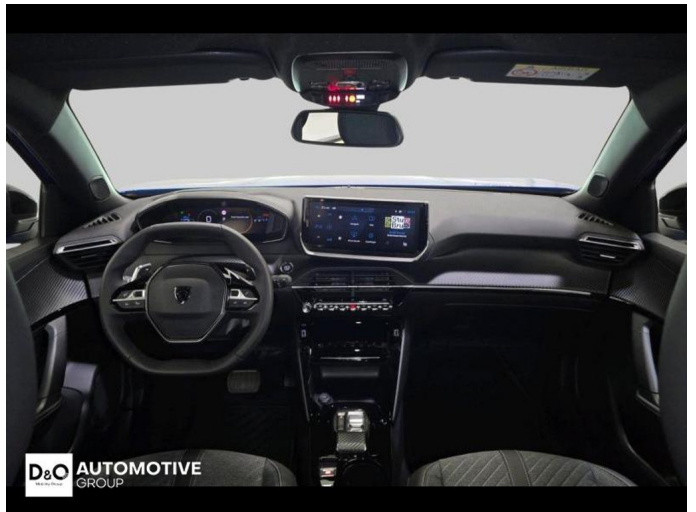

Foto's voertuig

Overige

Aanraakscherm
Airbag bestuurder
Alu velgen
Android Auto
Apple CarPlay
Automatische klimaatregeling
Automatische koplampontsteking
Automatische parkeerrem
Bandenspanningscontrole
Bluetooth
Boordcomputer
Centrale vergrendeling
Dagrijlichten
Digitale radio-ontvangst
Elektrisch inklapbare buitenspiegels
Elektrisch verstelbaar buitenspiegels
Elektronische parkeerrem
ESP
Getinte ramen
GPS Business
GPS Professional
GPS Systeem
Halflederen bekleding
Keyless Entry
LED dagrijverlichting
Lederen stuurwiel
LED verlichting
Lendensteun
Multifunctioneel stuur
Multimediasysteem
Noodoproepsysteem
Parkeersensoren achteraan
Parkeersensoren vooraan
Snelheidsregelaar
USB
velgen 18"