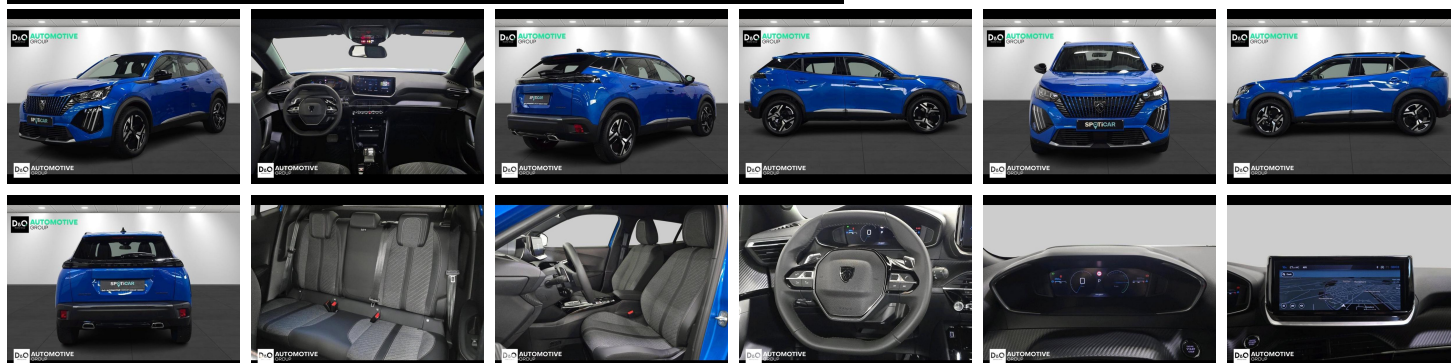

Peugeot 2008

allure gps automaat

€ 23.790,-

2025

5.015 KM

Kenmerken

Merk	Peugeot	Bouwjaar	-	Tellerstand	5.015 KM
Model	2008	Kleur	blauw metallic	Vermogen	145 PK
Type	allure gps automaat	Brandstof	Hybride	Cilinderinhoud	1199 CC
Prijs	€ 23.790,-	Transmissie	Automaat	Gewicht:	-

Foto's voertuig

Overige

Aanraakscherm
Airbag bestuurder
Alu velgen
Android Auto
Apple CarPlay
Automatische klimaatregeling
Automatische koplampontsteking
Automatische parkeerrem
Bandenspanningscontrole
Bluetooth
Boordcomputer
Centrale vergrendeling
Dagrijlichten
Digitale radio-ontvangst
Elektrisch inklapbare buitenspiegels
Elektrisch verstelbaar buitenspiegels
Elektronische parkeerrem
ESP
Getinte ramen
GPS Business
GPS Professional
GPS Systeem
Halflederen bekleding
Keyless Entry
LED dagrijverlichting
Lederen stuurwiel
LED verlichting
Lendensteun
Multifunctioneel stuur
Multimediasysteem
Noodoproepsysteem
Parkeersensoren achteraan
Parkeersensoren vooraan
Snelheidsregelaar
USB
velgen 18"

Welkom bij D/O Automotive Group - al vele jaren uw toegewijde Citroën en Peugeotdealer in Roeselare en Waregem!

Als een echt familiebedrijf hechten we enorm veel waarde aan twee essentiële pijlers: professionaliteit en een hartelijke, klantgerichte benadering. Deze principes vormen de kern van alles wat we doen.

Bij D/O Automotive Group vindt u het volledige gamma van Peugeot / Citroën, waaronder personenwagens, bedrijfsvoertuigen en elektrische of hybride modellen. Ontdek onze ruime selectie van meer dan 100 nieuwe en gebruikte voertuigen.