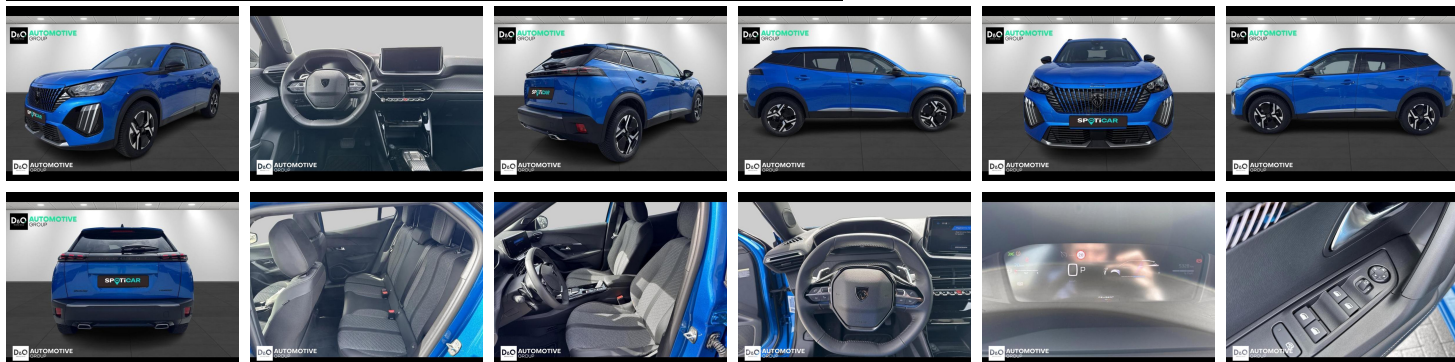

## Peugeot 2008

allure gps automaat

€ 21.990,-

2025

5.015 KM

### Kenmerken

<b>Merk</b>	Peugeot	<b>Bouwjaar</b>	-	<b>Tellerstand</b>	5.015 KM
<b>Model</b>	2008	<b>Kleur</b>	blauw metallic	<b>Vermogen</b>	145 PK
<b>Type</b>	allure gps automaat	<b>Brandstof</b>	Hybride	<b>Cilinderinhoud</b>	1199 CC
<b>Prijs</b>	€ 21.990,-	<b>Transmissie</b>	Automaat	<b>Gewicht:</b>	-

# Foto's voertuig

Welkom bij D/O Automotive Group - al vele jaren uw toegewijde Citroën en Peugeotdealer in Roeselare en Waregem!

Als een echt familiebedrijf hechten we enorm veel waarde aan twee essentiële pijlers: professionaliteit en een hartelijke, klantgerichte benadering. Deze principes vormen de kern van alles wat we doen.