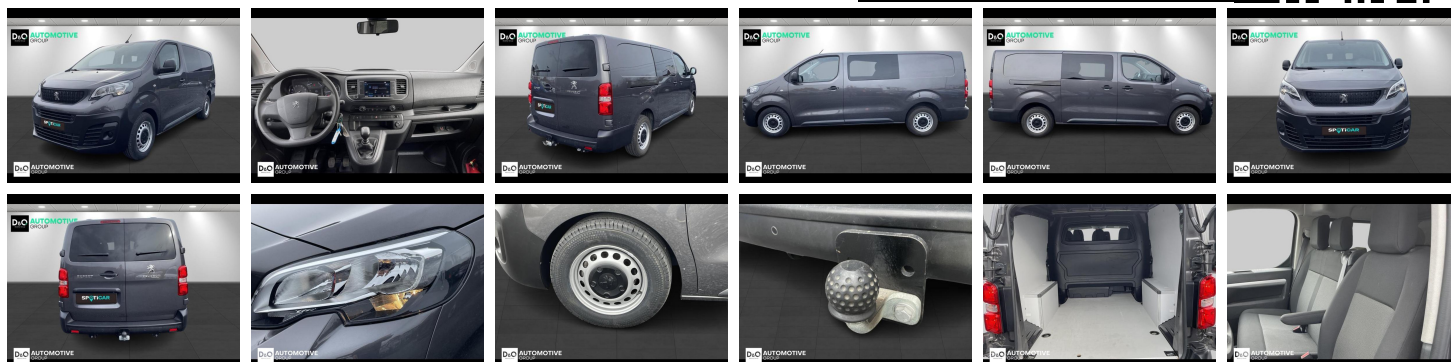

Peugeot Expert

Dubbele Cabine | airco | camera |
trekhaak |

€ 24.990,- 2023 24.365 KM

Kenmerken

Merk	Peugeot	Bouwjaar	-	Tellerstand	24.365 KM
Model	Expert	Kleur	grijs metallic	Vermogen	145 PK
Type	Dubbele Cabine airco camera trekhaak	Brandstof	Diesel	Cilinderinhoud	1997 CC
Prijs	€ 24.990,-	Transmissie	Handgeschakeld	Gewicht:	-

Foto's voertuig

Overige

Aanraakscherm
Achteruitrijcamera
Airbag bestuurder
Automatische koplampontsteking
Bandenspanningscontrole
Bluetooth
Boordcomputer
Centrale vergrendeling
Digitale radio-ontvangst
Elektrisch verstelbaar buitenspiegels
GPS Systeem
Klimaatregeling
Multifunctioneel stuur
Parkeersensoren achteraan
Reservewiel
Snelheidsregelaar
Trekhaak

Welkom bij D/O Automotive Group - al vele jaren uw toegewijde Citroën en Peugeot-dealer in Roeselare en Waregem!

Als een echt familiebedrijf hechten we enorm veel waarde aan twee essentiële pijlers: professionaliteit en een hartelijke, klantgerichte benadering. Deze principes vormen de kern van alles wat we doen.

Bij D/O Automotive Group vindt u het volledige gamma van Peugeot / Citroën, waaronder personenwagens, bedrijfsvoertuigen en elektrische of hybride modellen. Ontdek onze ruime selectie van meer dan 100 nieuwe en gebruikte voertuigen.