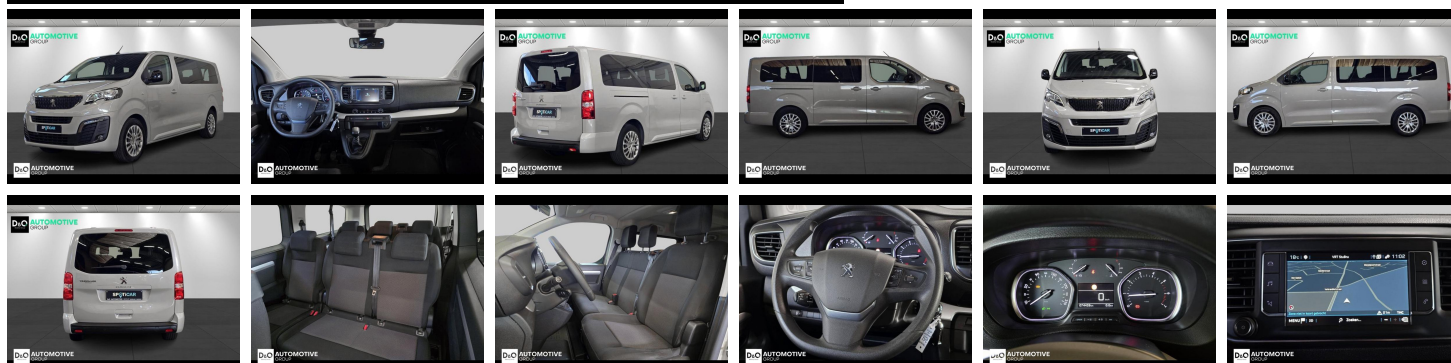

### Kenmerken

<b>Merk</b>	Peugeot	<b>Bouwjaar</b>	-	<b>Tellerstand</b>	74.458 KM
<b>Model</b>	Traveller	<b>Kleur</b>	grijs metallic	<b>Vermogen</b>	120 PK
<b>Type</b>	Business 9 PL GPS parkeerhulp	<b>Brandstof</b>	Diesel	<b>Cilinderinhoud</b>	1498 CC
<b>Prijs</b>	€ 26.990,-	<b>Transmissie</b>	Handgeschakeld	<b>Gewicht:</b>	-

# Foto's voertuig

Welkom bij D/O Automotive Group - al vele jaren uw toegewijde Citroën en Peugeotdealer in Roeselare en Waregem!

Als een echt familiebedrijf hechten we enorm veel waarde aan twee essentiële pijlers: professionaliteit en een hartelijke, klantgerichte benadering. Deze principes vormen de kern van alles wat we doen.

Bij D/O Automotive Group vindt u het volledige gamma van Peugeot / Citroën, waaronder personenwagens, bedrijfsvoertuigen en elektrische of hybride modellen. Ontdek onze ruime selectie van meer dan 100 nieuwe en gebruikte voertuigen. Met onze eigen werkplaatsen in Roeselare en Waregem staan we altijd paraat voor onderhoud, reparaties en carrosseriewerkzaamheden.