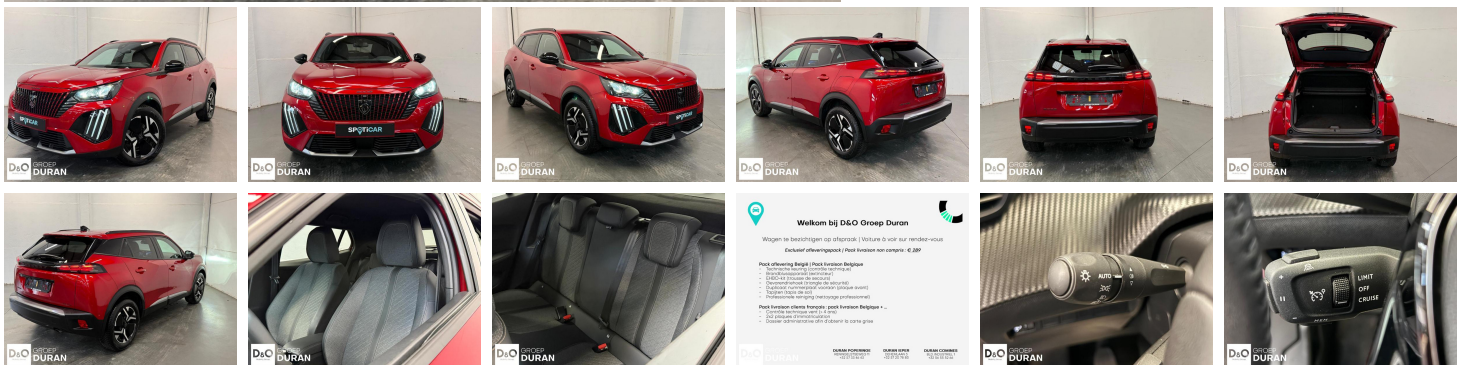

Peugeot 2008

II Allure

€ 17.490,- 2025 24.054 KM

Kenmerken

Merk	Peugeot	Bouwjaar	-	Tellerstand	24.054 KM
Model	2008	Kleur	rood	Vermogen	101 PK
Type	II Allure	Brandstof	Benzine	Cilinderinhoud	1199 CC
Prijs	€ 17.490,-	Transmissie	Handgeschakeld	Gewicht:	-

Foto's voertuig

Overige

Aanraakscherm
Achteruitrijcamera
Airbag bestuurder
Alu velgen
Automatische klimaatregeling
Automatische koplampontsteking
Automatische parkeerrem
Automatische snelheidsregelaar
Bandenspanningscontrole
Binnenspiegel automatisch dimmend
Bluetooth
Boordcomputer
Centrale vergrendeling
Digitale radio-ontvangst
Elektrisch inklapbare buitenspiegels
Elektrisch verstelbaar buitenspiegels
Elektronische parkeerrem
Getinte ramen
GPS Systeem
Keyless Entry
Klimaatregeling
LED verlichting
Multifunctioneel stuur
Multimediasysteem
Noodoproepsysteem
Parkeersensoren achteraan
Parkeersensoren vooraan
Snelheidsregelaar
velgen 17"