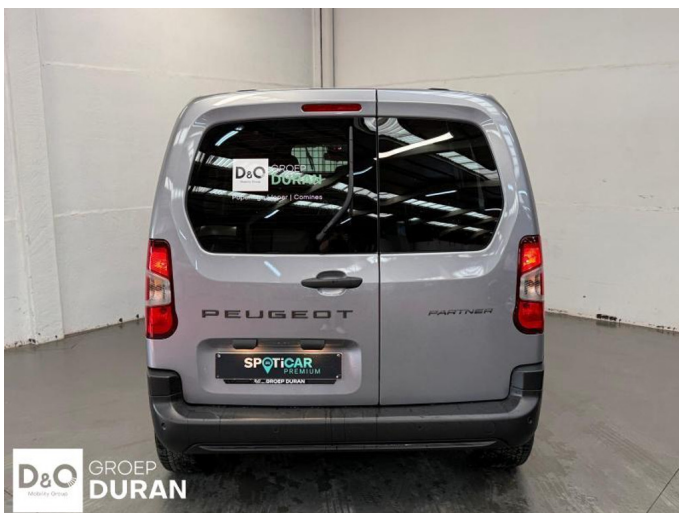

## Peugeot Partner

Standard Heavy 1.5 BlueHDi EAT8

€ 24.990,-

2025

7.200 KM

### Kenmerken

<b>Merk</b>	Peugeot	<b>Bouwjaar</b>	-	<b>Tellerstand</b>	7.200 KM
<b>Model</b>	Partner	<b>Kleur</b>	grijs metallic	<b>Vermogen</b>	131 PK
<b>Type</b>	Standard Heavy 1.5 BlueHDi EAT8	<b>Brandstof</b>	Diesel	<b>Cilinderinhoud</b>	1499 CC
<b>Prijs</b>	€ 24.990,-	<b>Transmissie</b>	Automaat	<b>Gewicht:</b>	-

## Foto's voertuig