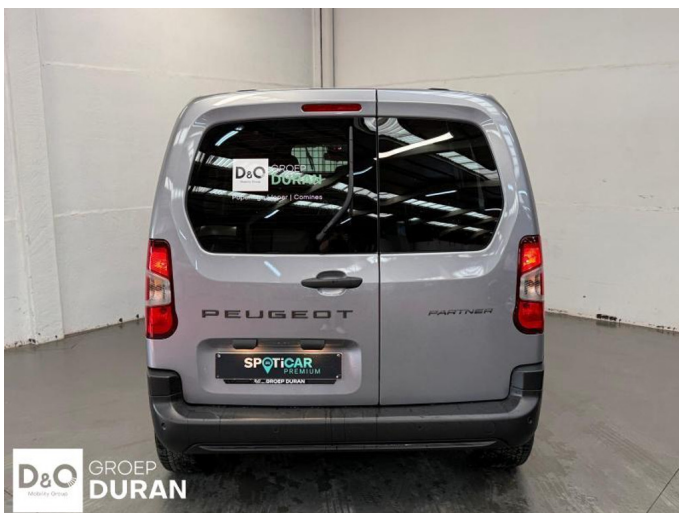

Foto's voertuig