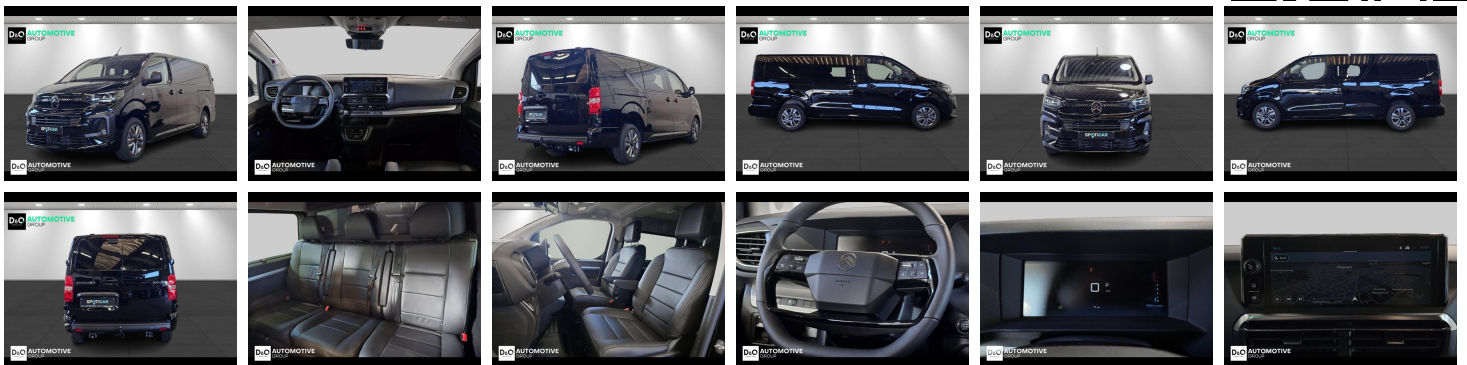

## Citroën Jumpy

DC Automaat Luxury Pack nieuwe wagen

€ 45.590,-

2026

6 KM

### Kenmerken

<b>Merk</b>	Citroën	<b>Bouwjaar</b>	-	<b>Tellerstand</b>	6 KM
<b>Model</b>	Jumpy	<b>Kleur</b>	zwart metallic	<b>Vermogen</b>	179 PK
<b>Type</b>	DC Automaat Luxury Pack nieuwe wagen	<b>Brandstof</b>	Diesel	<b>Cilinderinhoud</b>	2199 CC
<b>Prijs</b>	€ 45.590,-	<b>Transmissie</b>	Automaat	<b>Gewicht:</b>	-

# Foto's voertuig

Welkom bij D/O Automotive Group - al vele jaren uw toegewijde Citroën en Peugeot dealer in Roeselare en Waregem!

Als een echt familiebedrijf hechten we enorm veel waarde aan twee essentiële pijlers: professionaliteit en een hartelijke, klantgerichte benadering. Deze principes vormen de kern van alles wat we doen.