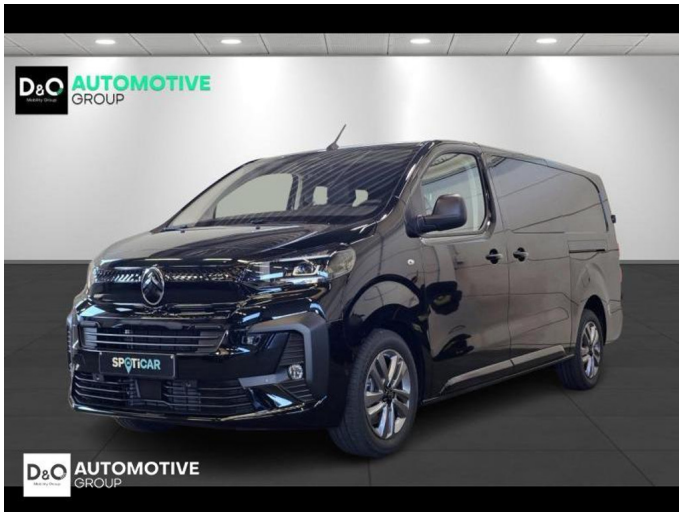

## Citroën Jumpy

DC Automaat Luxury Pack nieuwe wagen

€ 45.590,-

2026

6 KM

### Kenmerken

<b>Merk</b>	Citroën	<b>Bouwjaar</b>	-	<b>Tellerstand</b>	6 KM
<b>Model</b>	Jumpy	<b>Kleur</b>	zwart metallic	<b>Vermogen</b>	179 PK
<b>Type</b>	DC Automaat Luxury Pack nieuwe wagen	<b>Brandstof</b>	Diesel	<b>Cilinderinhoud</b>	2199 CC
<b>Prijs</b>	€ 45.590,-	<b>Transmissie</b>	Automaat	<b>Gewicht:</b>	-

# Foto's voertuig