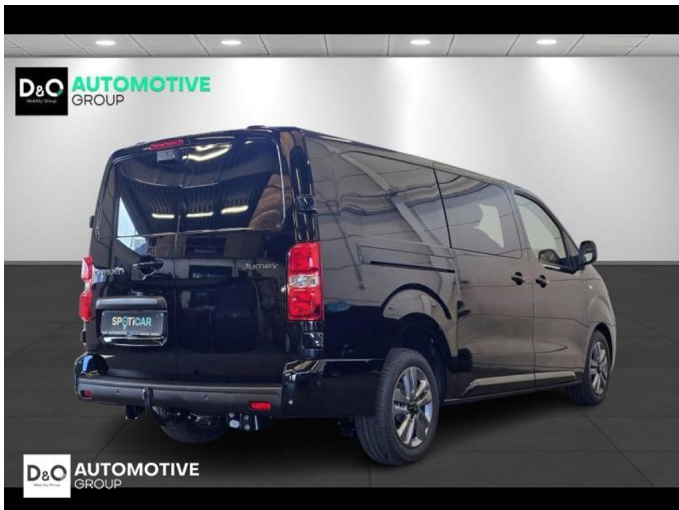

## Citroën Jumpy

DC Automaat Luxury Pack nieuwe wagen

€ 45.590,-

2026

6 KM

### Kenmerken

<b>Merk</b>	Citroën	<b>Bouwjaar</b>	-	<b>Tellerstand</b>	6 KM
<b>Model</b>	Jumpy	<b>Kleur</b>	zwart metallic	<b>Vermogen</b>	179 PK
<b>Type</b>	DC Automaat Luxury Pack nieuwe wagen	<b>Brandstof</b>	Diesel	<b>Cilinderinhoud</b>	2199 CC
<b>Prijs</b>	€ 45.590,-	<b>Transmissie</b>	Automaat	<b>Gewicht:</b>	-

# Foto's voertuig