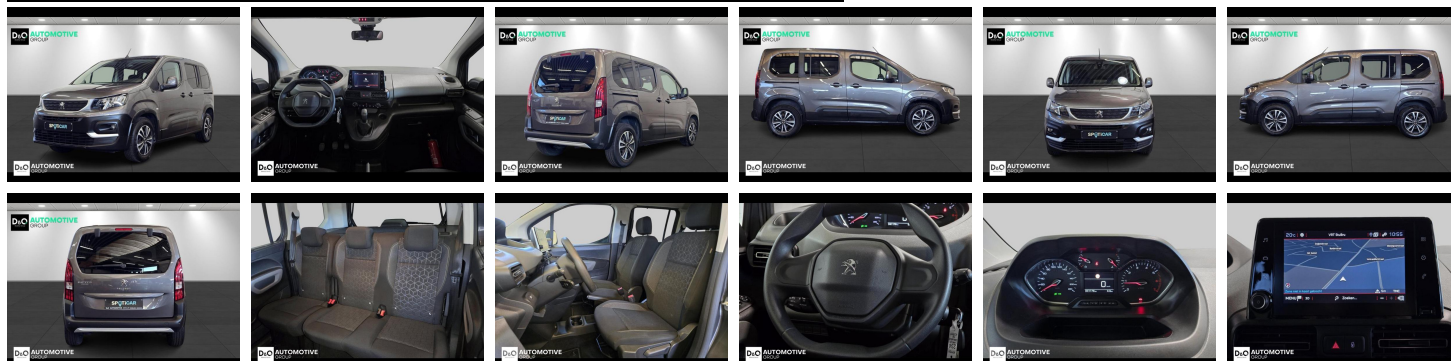

Peugeot Rifter

active gps parkeerhulp

€ 15.490,- 2020 41.175 KM

Kenmerken

Merk	Peugeot	Bouwjaar	-	Tellerstand	41.175 KM
Model	Rifter	Kleur	grijs metallic	Vermogen	102 PK
Type	active gps parkeerhulp	Brandstof	Diesel	Cilinderinhoud	1499 CC
Prijs	€ 15.490,-	Transmissie	Handgeschakeld	Gewicht:	-

Foto's voertuig

Overige

Aanraakscherm
Airbag bestuurder
Bandenspanningscontrole
Bluetooth
Boordcomputer
Centrale vergrendeling
Digitale radio-ontvangst
Elektrisch verstelbaar buitenspiegels
ESP
GPS Business
GPS Professional
GPS Systeem
Isofix
Multimediasysteem
Noodoproepsysteem
Parkeersensoren achteraan
Snelheidsregelaar

Welkom bij D/O Automotive Group - al vele jaren uw toegewijde Citroën en Peugeotdealer in Roeselare en Waregem!

Als een echt familiebedrijf hechten we enorm veel waarde aan twee essentiële pijlers: professionaliteit en een hartelijke, klantgerichte benadering. Deze principes vormen de kern van alles wat we doen.

Bij D/O Automotive Group vindt u het volledige gamma van Peugeot / Citroën, waaronder personenwagens, bedrijfsvoertuigen en elektrische of hybride modellen. Ontdek onze ruime selectie van meer dan 100 nieuwe en gebruikte voertuigen.