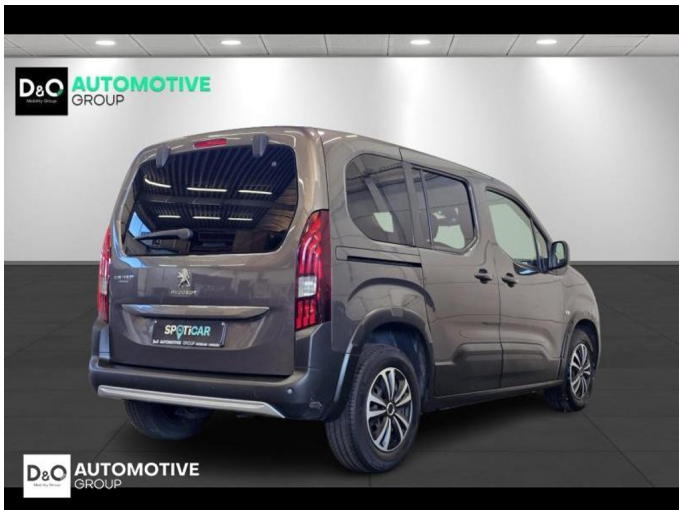

Peugeot Rifter

active gps parkeerhulp

€ 15.490,- 2020 41.175 KM

Kenmerken

Merk	Peugeot	Bouwjaar	-	Tellerstand	41.175 KM
Model	Rifter	Kleur	grijs metallic	Vermogen	102 PK
Type	active gps parkeerhulp	Brandstof	Diesel	Cilinderinhoud	1499 CC
Prijs	€ 15.490,-	Transmissie	Handgeschakeld	Gewicht:	-

Foto's voertuig

Overige

Aanraakscherm
Airbag bestuurder
Bandenspanningscontrole
Bluetooth
Boordcomputer
Centrale vergrendeling
Digitale radio-ontvangst
Elektrisch verstelbaar buitenspiegels
ESP
GPS Business
GPS Professional
GPS Systeem
Isofix
Multimediasysteem
Noodoproepsysteem
Parkeersensoren achteraan
Snelheidsregelaar

Welkom bij D/O Automotive Group - al vele jaren uw toegewijde Citroën en Peugeotdealer in Roeselare en Waregem!

Als een echt familiebedrijf hechten we enorm veel waarde aan twee essentiële pijlers: professionaliteit en een hartelijke, klantgerichte benadering. Deze principes vormen de kern van alles wat we doen.