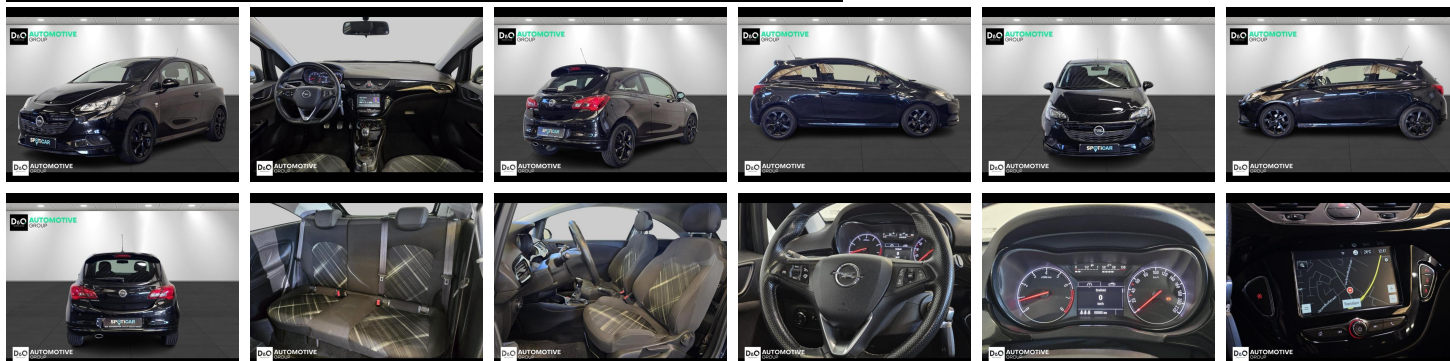

Kenmerken

Merk	Opel	Bouwjaar	-	Tellerstand	69.384 KM
Model	Corsa	Kleur	zwart metallic	Vermogen	69 PK
Type	opc gps parkeerhulp	Brandstof	Benzine	Cilinderinhoud	1199 CC
Prijs	€ 8.990,-	Transmissie	Handgeschakeld	Gewicht:	-