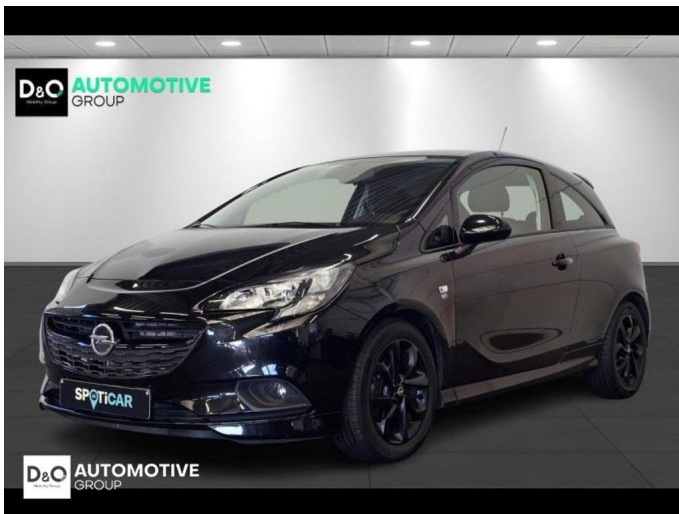

### Kenmerken

<b>Merk</b>	Opel	<b>Bouwjaar</b>	-	<b>Tellerstand</b>	69.384 KM
<b>Model</b>	Corsa	<b>Kleur</b>	zwart metallic	<b>Vermogen</b>	69 PK
<b>Type</b>	opc gps parkeerhulp	<b>Brandstof</b>	Benzine	<b>Cilinderinhoud</b>	1199 CC
<b>Prijs</b>	€ 8.990,-	<b>Transmissie</b>	Handgeschakeld	<b>Gewicht:</b>	-

# Foto's voertuig