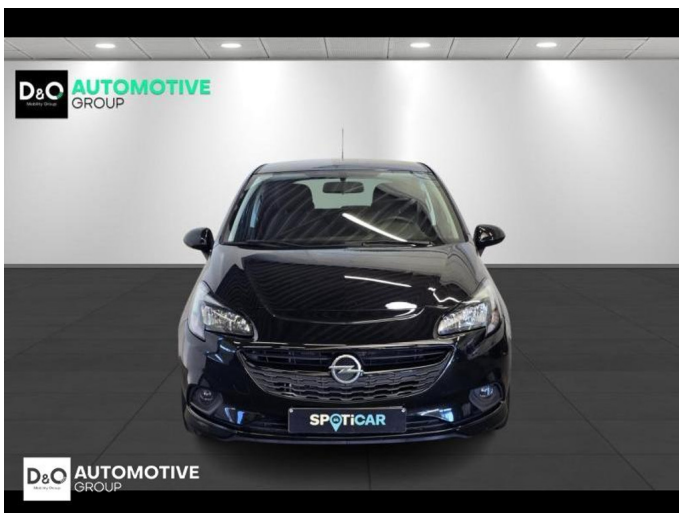

### Kenmerken

<b>Merk</b>	Opel	<b>Bouwjaar</b>	-	<b>Tellerstand</b>	69.384 KM
<b>Model</b>	Corsa	<b>Kleur</b>	zwart metallic	<b>Vermogen</b>	69 PK
<b>Type</b>	opc gps parkeerhulp	<b>Brandstof</b>	Benzine	<b>Cilinderinhoud</b>	1199 CC
<b>Prijs</b>	€ 8.990,-	<b>Transmissie</b>	Handgeschakeld	<b>Gewicht:</b>	-

# Foto's voertuig