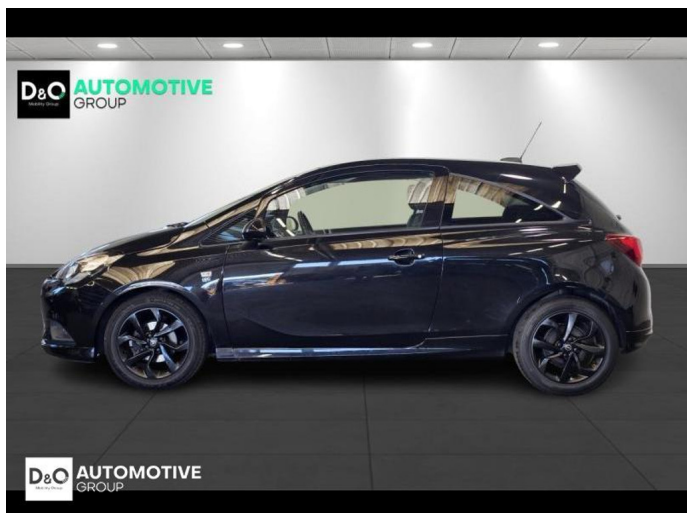

### Kenmerken

<b>Merk</b>	Opel	<b>Bouwjaar</b>	-	<b>Tellerstand</b>	69.384 KM
<b>Model</b>	Corsa	<b>Kleur</b>	zwart metallic	<b>Vermogen</b>	69 PK
<b>Type</b>	opc gps parkeerhulp	<b>Brandstof</b>	Benzine	<b>Cilinderinhoud</b>	1199 CC
<b>Prijs</b>	€ 8.990,-	<b>Transmissie</b>	Handgeschakeld	<b>Gewicht:</b>	-

# Foto's voertuig