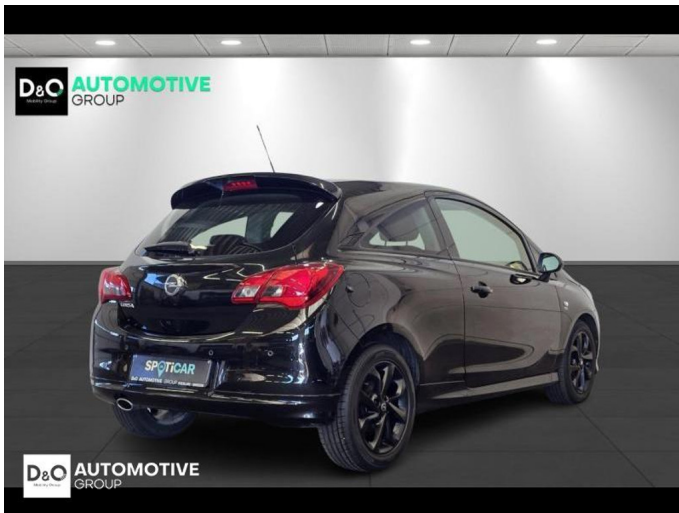

### Kenmerken

<b>Merk</b>	Opel	<b>Bouwjaar</b>	-	<b>Tellerstand</b>	69.384 KM
<b>Model</b>	Corsa	<b>Kleur</b>	zwart metallic	<b>Vermogen</b>	69 PK
<b>Type</b>	opc gps parkeerhulp	<b>Brandstof</b>	Benzine	<b>Cilinderinhoud</b>	1199 CC
<b>Prijs</b>	€ 8.990,-	<b>Transmissie</b>	Handgeschakeld	<b>Gewicht:</b>	-

# Foto's voertuig