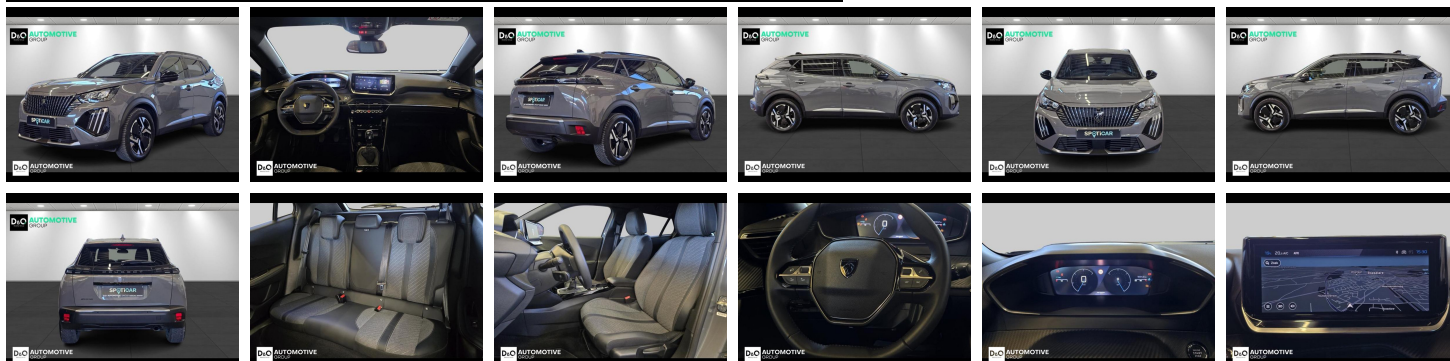

Peugeot 2008

allure 360° camera gps

€ 18.590,- 2025 18.340 KM

Kenmerken

Merk	Peugeot	Bouwjaar	-	Tellerstand	18.340 KM
Model	2008	Kleur	grijs metallic	Vermogen	101 PK
Type	allure 360° camera gps	Brandstof	Benzine	Cilinderinhoud	1199 CC
Prijs	€ 18.590,-	Transmissie	Handgeschakeld	Gewicht:	-

Foto's voertuig

Overige

360° camera
Aanraakscherm
Active Safety Brake
Airbag bestuurder
Alu velgen
Android Auto
Automatische klimaatregeling
Automatische koplampontsteking
Automatische parkeerrem
Bandenspanningscontrole
Bluetooth
Boordcomputer
Centrale vergrendeling
Dagrijlichten
Digitale radio-ontvangst
Elektrisch inklapbare buitenspiegels
Elektrisch verstelbaar buitenspiegels
Elektronische parkeerrem
ESP
Getinte ramen
GPS Business
GPS Professional
GPS Systeem
Halflederen bekleding
Isofix
Keyless Entry
LED dagrijverlichting
Lederen stuurwiel
LED verlichting
Lendensteun
Multifunctioneel stuur
Multimediasysteem
Noodoproepsysteem
Parkeersensoren achteraan
Parkeersensoren vooraan
Snelheidsregelaar
velgen 18"

Welkom bij D/O Automotive Group - al vele jaren uw toegewijde Citroën en Peugeotdealer in Roeselare en Waregem!

Als een echt familiebedrijf hechten we enorm veel waarde aan twee essentiële pijlers: professionaliteit en een hartelijke, klantgerichte benadering. Deze principes vormen de kern van alles wat we doen.

Bij D/O Automotive Group vindt u het volledige gamma van Peugeot / Citroën, waaronder personenwagens, bedrijfsvoertuigen en elektrische of hybride modellen. Ontdek onze ruime selectie van meer dan 100 nieuwe en gebruikte voertuigen.