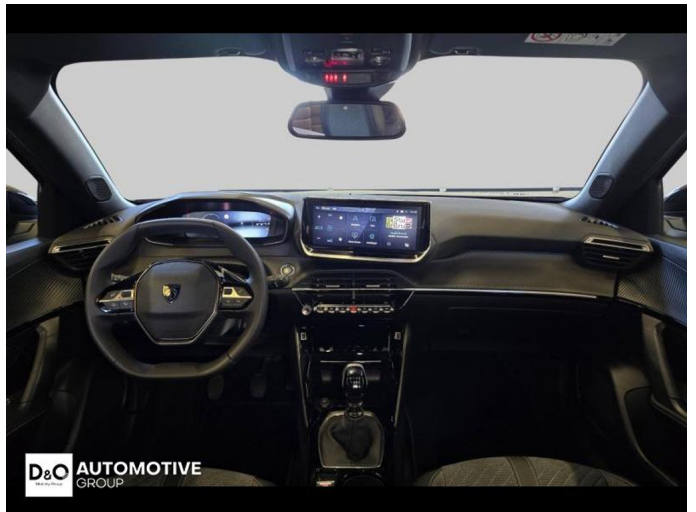

Peugeot 2008

allure 360° camera gps

€ 18.590,- 2025 18.340 KM

Kenmerken

Merk	Peugeot	Bouwjaar	-	Tellerstand	18.340 KM
Model	2008	Kleur	grijs metallic	Vermogen	101 PK
Type	allure 360° camera gps	Brandstof	Benzine	Cilinderinhoud	1199 CC
Prijs	€ 18.590,-	Transmissie	Handgeschakeld	Gewicht:	-

Foto's voertuig

Overige

360° camera
Aanraakscherm
Active Safety Brake
Airbag bestuurder
Alu velgen
Android Auto
Automatische klimaatregeling
Automatische koplampontsteking
Automatische parkeerrem
Bandenspanningscontrole
Bluetooth
Boordcomputer
Centrale vergrendeling
Dagrijlichten
Digitale radio-ontvangst
Elektrisch inklapbare buitenspiegels
Elektrisch verstelbaar buitenspiegels
Elektronische parkeerrem
ESP
Getinte ramen
GPS Business
GPS Professional
GPS Systeem
Halflederen bekleding
Isofix
Keyless Entry
LED dagrijverlichting
Lederen stuurwiel
LED verlichting
Lendensteun
Multifunctioneel stuur
Multimediasysteem
Noodoproepsysteem
Parkeersensoren achteraan
Parkeersensoren vooraan
Snelheidsregelaar
velgen 18"