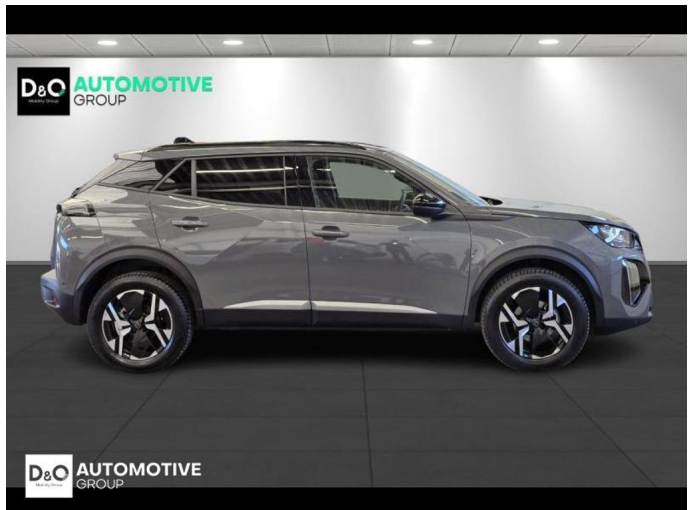

Peugeot 2008

allure 360° camera gps

€ 18.590,- 2025 18.340 KM

Kenmerken

Merk	Peugeot	Bouwjaar	-	Tellerstand	18.340 KM
Model	2008	Kleur	grijs metallic	Vermogen	101 PK
Type	allure 360° camera gps	Brandstof	Benzine	Cilinderinhoud	1199 CC
Prijs	€ 18.590,-	Transmissie	Handgeschakeld	Gewicht:	-

Foto's voertuig

Overige

360° camera
Aanraakscherm
Active Safety Brake
Airbag bestuurder
Alu velgen
Android Auto
Automatische klimaatregeling
Automatische koplampontsteking
Automatische parkeerrem
Bandenspanningscontrole
Bluetooth
Boordcomputer
Centrale vergrendeling
Dagrijlichten
Digitale radio-ontvangst
Elektrisch inklapbare buitenspiegels
Elektrisch verstelbaar buitenspiegels
Elektronische parkeerrem
ESP
Getinte ramen
GPS Business
GPS Professional
GPS Systeem
Halflederen bekleding
Isofix
Keyless Entry
LED dagrijverlichting
Lederen stuurwiel
LED verlichting
Lendensteun
Multifunctioneel stuur
Multimediasysteem
Noodoproepsysteem
Parkeersensoren achteraan
Parkeersensoren vooraan
Snelheidsregelaar
velgen 18"