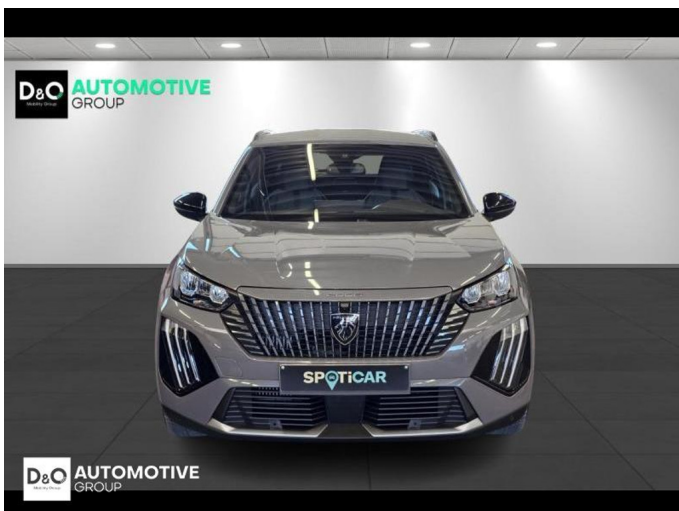

Peugeot 2008

allure 360° camera gps

€ 18.590,- 2025 18.340 KM

Kenmerken

Merk	Peugeot	Bouwjaar	-	Tellerstand	18.340 KM
Model	2008	Kleur	grijs metallic	Vermogen	101 PK
Type	allure 360° camera gps	Brandstof	Benzine	Cilinderinhoud	1199 CC
Prijs	€ 18.590,-	Transmissie	Handgeschakeld	Gewicht:	-

Foto's voertuig

Overige

360° camera
Aanraakscherm
Active Safety Brake
Airbag bestuurder
Alu velgen
Android Auto
Automatische klimaatregeling
Automatische koplampontsteking
Automatische parkeerrem
Bandenspanningscontrole
Bluetooth
Boordcomputer
Centrale vergrendeling
Dagrijlichten
Digitale radio-ontvangst
Elektrisch inklapbare buitenspiegels
Elektrisch verstelbaar buitenspiegels
Elektronische parkeerrem
ESP
Getinte ramen
GPS Business
GPS Professional
GPS Systeem
Halflederen bekleding
Isofix
Keyless Entry
LED dagrijverlichting
Lederen stuurwiel
LED verlichting
Lendensteun
Multifunctioneel stuur
Multimediasysteem
Noodoproepsysteem
Parkeersensoren achteraan
Parkeersensoren vooraan
Snelheidsregelaar
velgen 18"