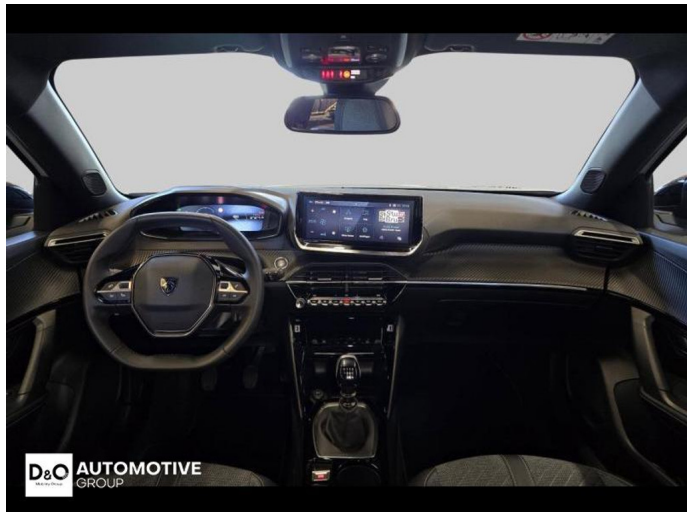

Foto's voertuig

Overige

Aanraakscherm
Achteruitrijcamera
Active Safety Brake
Airbag bestuurder
Alarm
Alu velgen
Apple CarPlay
Automatische klimaatregeling
Automatische koplampontsteking
Automatische parkeerrem
Bandenspanningscontrole
Bluetooth
Boordcomputer
Centrale vergrendeling
Dagrijlichten
Digitale radio-ontvangst
Elektrisch inklapbare buitenspiegels
Elektrisch verstelbaar buitenspiegels
Elektronische parkeerrem
ESP
Getinte ramen
GPS Business
GPS Professional
GPS Systeem
Halflederen bekleding
Keyless Entry
Klimaatregeling
LED dagrijverlichting
Lederen stuurwiel
LED verlichting
Multifunctioneel stuur
Multimediasysteem
Noodoproepsysteem
Parkeersensoren achteraan
Parkeersensoren vooraan
Snelheidsregelaar
USB
velgen 18"