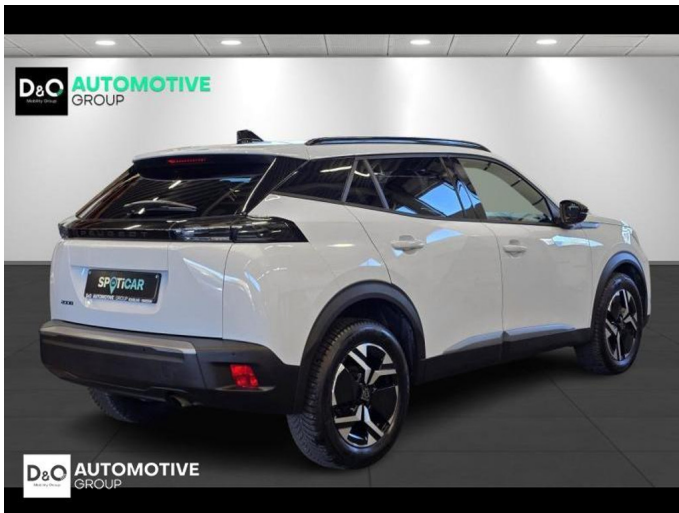

Peugeot 2008

allure camera gps

€ 18.290,-

2025

21.139 KM

Kenmerken

Merk	Peugeot	Bouwjaar	-	Tellerstand	21.139 KM
Model	2008	Kleur	wit metallic	Vermogen	101 PK
Type	allure camera gps	Brandstof	Benzine	Cilinderinhoud	1199 CC
Prijs	€ 18.290,-	Transmissie	Handgeschakeld	Gewicht:	-

Foto's voertuig

Overige

Aanraakscherm
Achteruitrijcamera
Active Safety Brake
Airbag bestuurder
Alarm
Alu velgen
Apple CarPlay
Automatische klimaatregeling
Automatische koplampontsteking
Automatische parkeerrem
Bandenspanningscontrole
Bluetooth
Boordcomputer
Centrale vergrendeling
Dagrijlichten
Digitale radio-ontvangst
Elektrisch inklapbare buitenspiegels
Elektrisch verstelbaar buitenspiegels
Elektronische parkeerrem
ESP
Getinte ramen
GPS Business
GPS Professional
GPS Systeem
Halflederen bekleding
Keyless Entry
Klimaatregeling
LED dagrijverlichting
Lederen stuurwiel
LED verlichting
Multifunctioneel stuur
Multimediasysteem
Noodoproepsysteem
Parkeersensoren achteraan
Parkeersensoren vooraan
Snelheidsregelaar
USB
velgen 18"