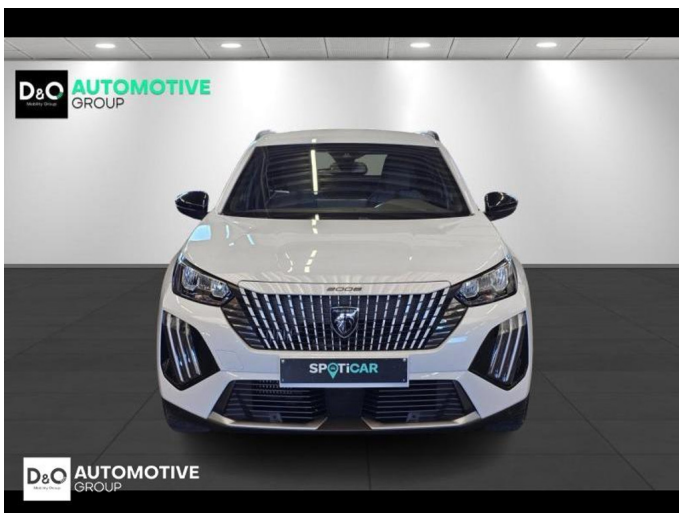

Peugeot 2008

allure camera gps

€ 18.290,-

2025

21.139 KM

Kenmerken

Merk	Peugeot	Bouwjaar	-	Tellerstand	21.139 KM
Model	2008	Kleur	wit metallic	Vermogen	101 PK
Type	allure camera gps	Brandstof	Benzine	Cilinderinhoud	1199 CC
Prijs	€ 18.290,-	Transmissie	Handgeschakeld	Gewicht:	-

Foto's voertuig

Overige

Aanraakscherm
Achteruitrijcamera
Active Safety Brake
Airbag bestuurder
Alarm
Alu velgen
Apple CarPlay
Automatische klimaatregeling
Automatische koplampontsteking
Automatische parkeerrem
Bandenspanningscontrole
Bluetooth
Boordcomputer
Centrale vergrendeling
Dagrijlichten
Digitale radio-ontvangst
Elektrisch inklapbare buitenspiegels
Elektrisch verstelbaar buitenspiegels
Elektronische parkeerrem
ESP
Getinte ramen
GPS Business
GPS Professional
GPS Systeem
Halflederen bekleding
Keyless Entry
Klimaatregeling
LED dagrijverlichting
Lederen stuurwiel
LED verlichting
Multifunctioneel stuur
Multimediasysteem
Noodoproepsysteem
Parkeersensoren achteraan
Parkeersensoren vooraan
Snelheidsregelaar
USB
velgen 18"