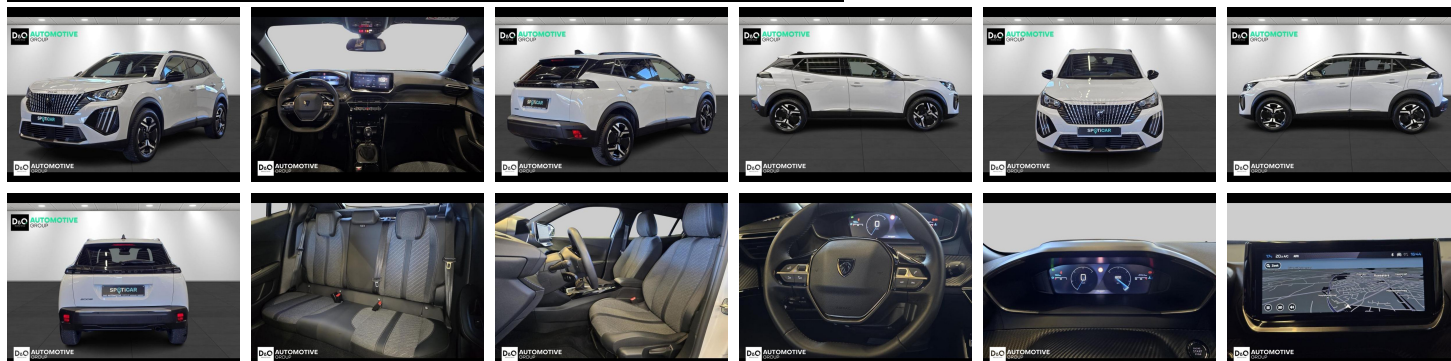

Peugeot 2008

allure camera gps

€ 18.290,-

2025

21.139 KM

Kenmerken

Merk	Peugeot	Bouwjaar	-	Tellerstand	21.139 KM
Model	2008	Kleur	wit metallic	Vermogen	101 PK
Type	allure camera gps	Brandstof	Benzine	Cilinderinhoud	1199 CC
Prijs	€ 18.290,-	Transmissie	Handgeschakeld	Gewicht:	-

Foto's voertuig

Overige

Aanraakscherm
Achteruitrijcamera
Active Safety Brake
Airbag bestuurder
Alarm
Alu velgen
Apple CarPlay
Automatische klimaatregeling
Automatische koplampontsteking
Automatische parkeerrem
Bandenspanningscontrole
Bluetooth
Boordcomputer
Centrale vergrendeling
Dagrijlichten
Digitale radio-ontvangst
Elektrisch inklapbare buitenspiegels
Elektrisch verstelbaar buitenspiegels
Elektronische parkeerrem
ESP
Getinte ramen
GPS Business
GPS Professional
GPS Systeem
Halflederen bekleding
Keyless Entry
Klimaatregeling
LED dagrijverlichting
Lederen stuurwiel
LED verlichting
Multifunctioneel stuur
Multimediasysteem
Noodoproepsysteem
Parkeersensoren achteraan
Parkeersensoren vooraan
Snelheidsregelaar
USB
velgen 18"

Welkom bij D/O Automotive Group - al vele jaren uw toegewijde Citroën en Peugeotdealer in Roeselare en Waregem!

Als een echt familiebedrijf hechten we enorm veel waarde aan twee essentiële pijlers: professionaliteit en een hartelijke, klantgerichte benadering. Deze principes vormen de kern van alles wat we doen.

Bij D/O Automotive Group vindt u het volledige gamma van Peugeot / Citroën, waaronder personenwagens, bedrijfsvoertuigen en elektrische of hybride modellen. Ontdek onze ruime selectie van meer dan 100 nieuwe en gebruikte voertuigen.