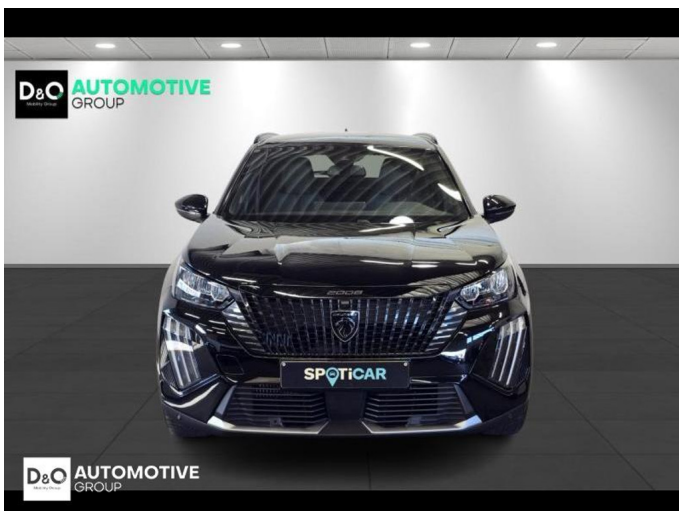

## Peugeot 2008

allure 360° camera gps

€ 17.990,-      2025      25.577 KM

### Kenmerken

<b>Merk</b>	Peugeot	<b>Bouwjaar</b>	-	<b>Tellerstand</b>	25.577 KM
<b>Model</b>	2008	<b>Kleur</b>	zwart metallic	<b>Vermogen</b>	101 PK
<b>Type</b>	allure 360° camera gps	<b>Brandstof</b>	Benzine	<b>Cilinderinhoud</b>	1199 CC
<b>Prijs</b>	€ 17.990,-	<b>Transmissie</b>	Handgeschakeld	<b>Gewicht:</b>	-

# Foto's voertuig