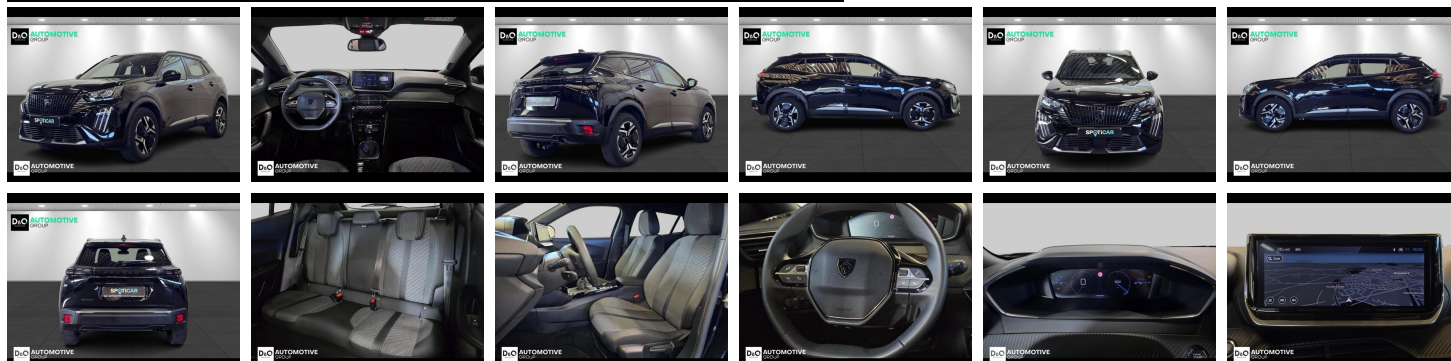

## Peugeot 2008

allure 360° camera gps

€ 17.990,-      2025      25.577 KM

### Kenmerken

<b>Merk</b>	Peugeot	<b>Bouwjaar</b>	-	<b>Tellerstand</b>	25.577 KM
<b>Model</b>	2008	<b>Kleur</b>	zwart metallic	<b>Vermogen</b>	101 PK
<b>Type</b>	allure 360° camera gps	<b>Brandstof</b>	Benzine	<b>Cilinderinhoud</b>	1199 CC
<b>Prijs</b>	€ 17.990,-	<b>Transmissie</b>	Handgeschakeld	<b>Gewicht:</b>	-

# Foto's voertuig

Welkom bij D/O Automotive Group - al vele jaren uw toegewijde Citroën en Peugeotdealer in Roeselare en Waregem!

Als een echt familiebedrijf hechten we enorm veel waarde aan twee essentiële pijlers: professionaliteit en een hartelijke, klantgerichte benadering. Deze principes vormen de kern van alles wat we doen.