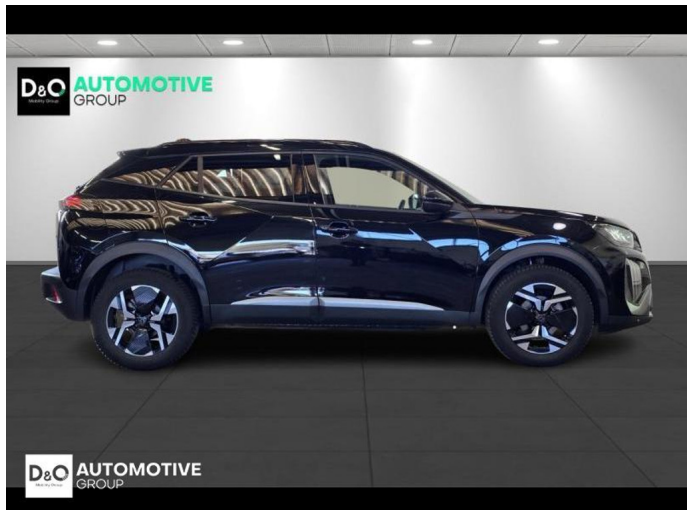

## Peugeot 2008

allure 360° camera gps

€ 17.990,-      2025      25.577 KM

### Kenmerken

<b>Merk</b>	Peugeot	<b>Bouwjaar</b>	-	<b>Tellerstand</b>	25.577 KM
<b>Model</b>	2008	<b>Kleur</b>	zwart metallic	<b>Vermogen</b>	101 PK
<b>Type</b>	allure 360° camera gps	<b>Brandstof</b>	Benzine	<b>Cilinderinhoud</b>	1199 CC
<b>Prijs</b>	€ 17.990,-	<b>Transmissie</b>	Handgeschakeld	<b>Gewicht:</b>	-

# Foto's voertuig