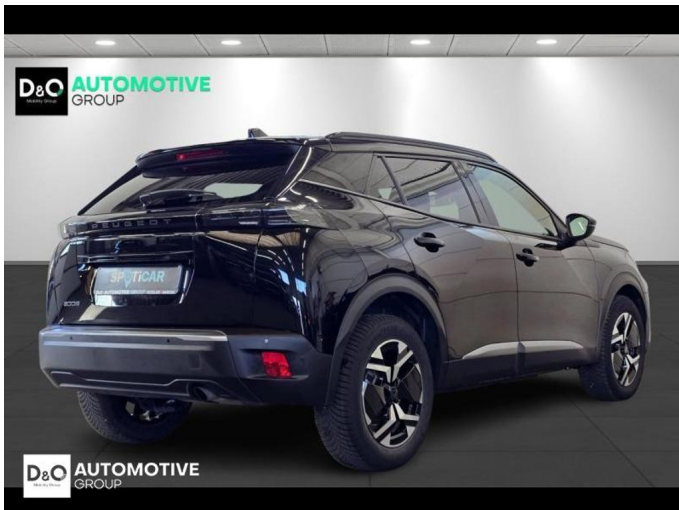

## Peugeot 2008

allure 360° camera gps

€ 17.990,-      2025      25.577 KM

### Kenmerken

<b>Merk</b>	Peugeot	<b>Bouwjaar</b>	-	<b>Tellerstand</b>	25.577 KM
<b>Model</b>	2008	<b>Kleur</b>	zwart metallic	<b>Vermogen</b>	101 PK
<b>Type</b>	allure 360° camera gps	<b>Brandstof</b>	Benzine	<b>Cilinderinhoud</b>	1199 CC
<b>Prijs</b>	€ 17.990,-	<b>Transmissie</b>	Handgeschakeld	<b>Gewicht:</b>	-

# Foto's voertuig