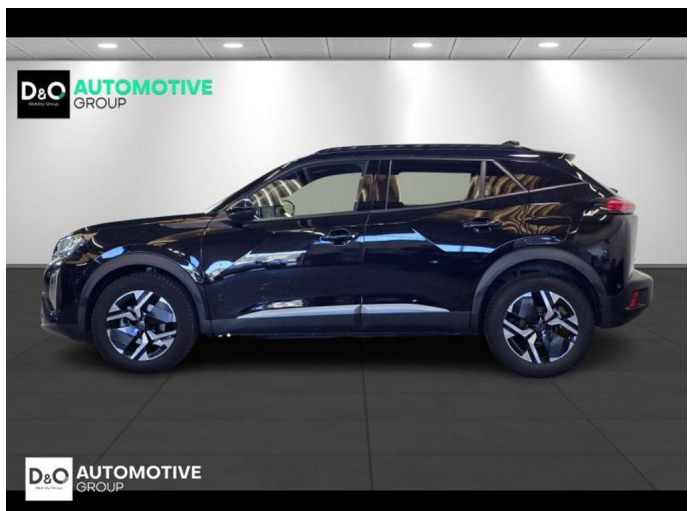

## Peugeot 2008

allure 360° camera gps

€ 17.990,-      2025      25.577 KM

### Kenmerken

<b>Merk</b>	Peugeot	<b>Bouwjaar</b>	-	<b>Tellerstand</b>	25.577 KM
<b>Model</b>	2008	<b>Kleur</b>	zwart metallic	<b>Vermogen</b>	101 PK
<b>Type</b>	allure 360° camera gps	<b>Brandstof</b>	Benzine	<b>Cilinderinhoud</b>	1199 CC
<b>Prijs</b>	€ 17.990,-	<b>Transmissie</b>	Handgeschakeld	<b>Gewicht:</b>	-

# Foto's voertuig