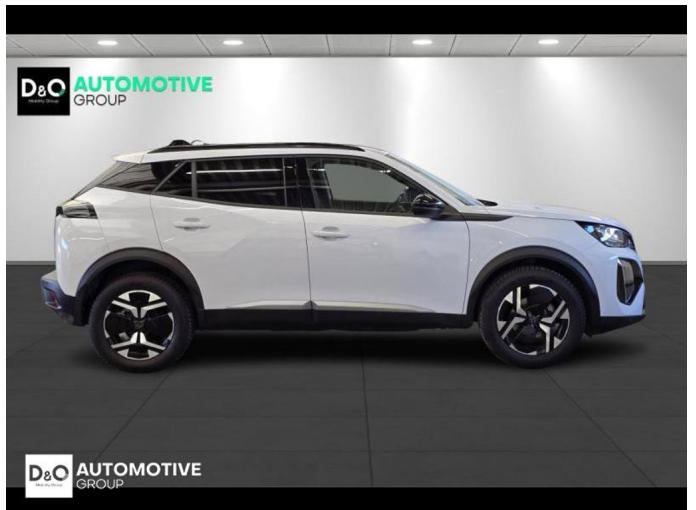

Foto's voertuig