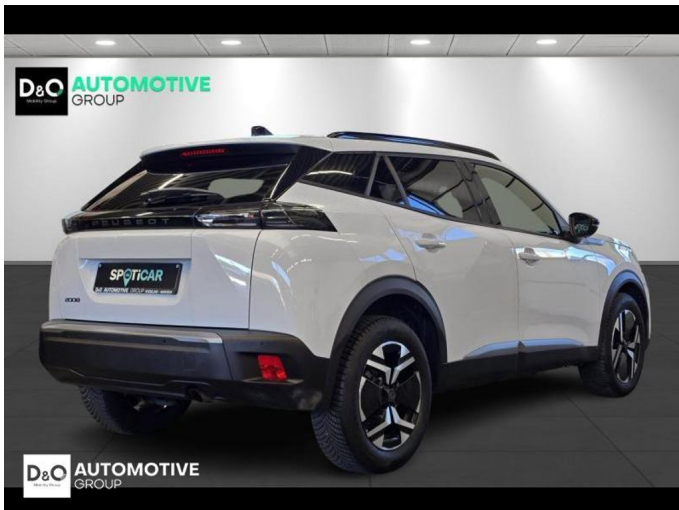

Peugeot 2008

allure camera gps

€ 18.390,- 2025 20.318 KM

Kenmerken

| | | | | | |
|--------------|-------------------|--------------------|----------------|-----------------------|-----------|
| Merk | Peugeot | Bouwjaar | - | Tellerstand | 20.318 KM |
| Model | 2008 | Kleur | wit metallic | Vermogen | 101 PK |
| Type | allure camera gps | Brandstof | Benzine | Cilinderinhoud | 1199 CC |
| Prijs | € 18.390,- | Transmissie | Handgeschakeld | Gewicht: | - |

Foto's voertuig

Overige

Aanraakscherm
Achteruitrijcamera
Active Safety Brake
Airbag bestuurder
Alu velgen
Automatische klimaatregeling
Automatische koplampontsteking
Automatische parkeerrem
Bandenspanningscontrole
Bluetooth
Boordcomputer
Centrale vergrendeling
Dagrijlichten
Digitale radio-ontvangst
Elektrisch inklapbare buitenspiegels
Elektrisch verstelbaar buitenspiegels
Elektronische parkeerrem
ESP
Getinte ramen
GPS Business
GPS Professional
GPS Systeem
Halflederen bekleding
Keyless Entry
LED dagrijverlichting
LED verlichting
Lendensteun
Multifunctioneel stuur
Multimediasysteem
Noodoproepsysteem
Parkeersensoren achteraan
Parkeersensoren vooraan
Snelheidsregelaar
velgen 18"