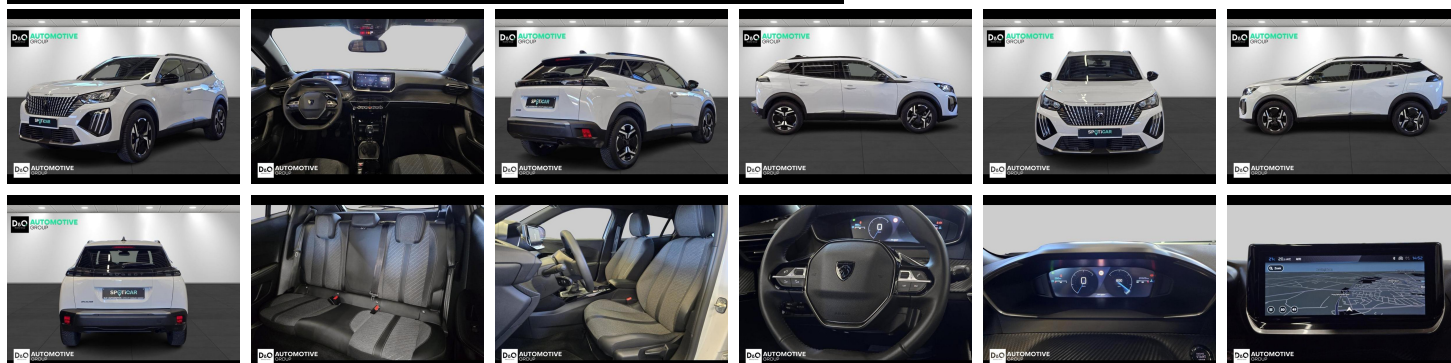

Peugeot 2008

allure camera gps

€ 18.390,- 2025 20.318 KM

Kenmerken

| | | | | | |
|--------------|-------------------|--------------------|----------------|-----------------------|-----------|
| Merk | Peugeot | Bouwjaar | - | Tellerstand | 20.318 KM |
| Model | 2008 | Kleur | wit metallic | Vermogen | 101 PK |
| Type | allure camera gps | Brandstof | Benzine | Cilinderinhoud | 1199 CC |
| Prijs | € 18.390,- | Transmissie | Handgeschakeld | Gewicht: | - |

Foto's voertuig

Overige

Aanraakscherm
Achteruitrijcamera
Active Safety Brake
Airbag bestuurder
Alu velgen
Automatische klimaatregeling
Automatische koplampontsteking
Automatische parkeerrem
Bandenspanningscontrole
Bluetooth
Boordcomputer
Centrale vergrendeling
Dagrijlichten
Digitale radio-ontvangst
Elektrisch inklapbare buitenspiegels
Elektrisch verstelbaar buitenspiegels
Elektronische parkeerrem
ESP
Getinte ramen
GPS Business
GPS Professional
GPS Systeem
Halflederen bekleding
Keyless Entry
LED dagrijverlichting
LED verlichting
Lendensteun
Multifunctioneel stuur
Multimediasysteem
Noodoproepsysteem
Parkeersensoren achteraan
Parkeersensoren vooraan
Snelheidsregelaar
velgen 18"

Welkom bij D/O Automotive Group - al vele jaren uw toegewijde Citroën en Peugeotdealer in Roeselare en Waregem!

Als een echt familiebedrijf hechten we enorm veel waarde aan twee essentiële pijlers: professionaliteit en een hartelijke, klantgerichte benadering. Deze principes vormen de kern van alles wat we doen.

Bij D/O Automotive Group vindt u het volledige gamma van Peugeot / Citroën, waaronder personenwagens, bedrijfsvoertuigen en elektrische of hybride modellen. Ontdek onze ruime selectie van meer dan 100 nieuwe en gebruikte voertuigen. Met onze eigen werkplaatsen in Roeselare en Waregem staan we altijd paraat voor onderhoud, reparaties en carrosseriewerkzaamheden.