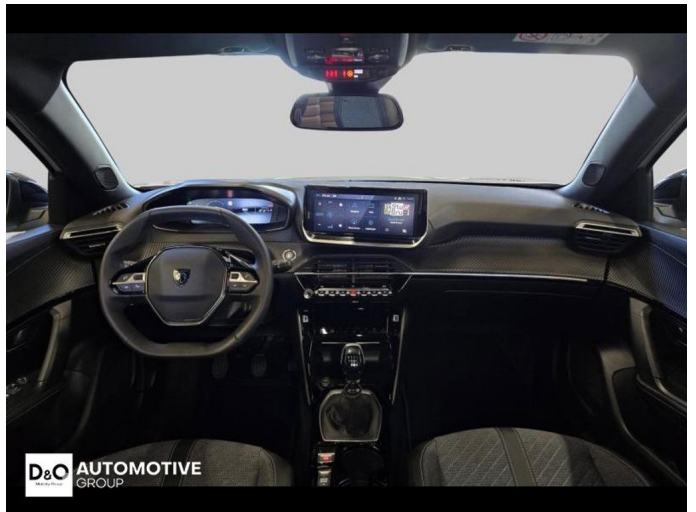

Foto's voertuig

Overige

Aanraakscherm
Achteruitrijcamera
Active Safety Brake
Airbag bestuurder
Alu velgen
Automatische klimaatregeling
Automatische koplampontsteking
Automatische parkeerrem
Bandenspanningscontrole
Bluetooth
Boordcomputer
Centrale vergrendeling
Dagrijlichten
Digitale radio-ontvangst
Elektrisch inklapbare buitenspiegels
Elektrisch verstelbaar buitenspiegels
Elektronische parkeerrem
ESP
Getinte ramen
GPS Business
GPS Professional
GPS Systeem
Halflederen bekleding
Keyless Entry
LED dagrijverlichting
LED verlichting
Lendensteun
Multifunctioneel stuur
Multimediasysteem
Noodoproepsysteem
Parkeersensoren achteraan
Parkeersensoren vooraan
Snelheidsregelaar
velgen 18"