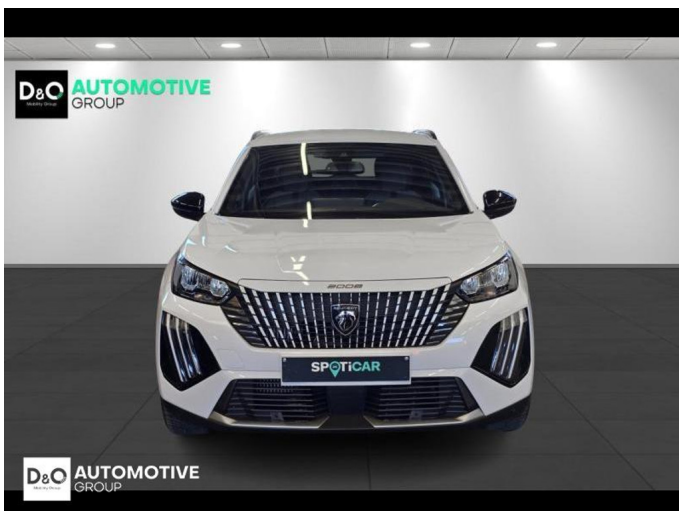

Peugeot 2008

allure camera gps

€ 18.390,-

2025

20.318 KM

Kenmerken

Merk	Peugeot	Bouwjaar	-	Tellerstand	20.318 KM
Model	2008	Kleur	wit metallic	Vermogen	101 PK
Type	allure camera gps	Brandstof	Benzine	Cilinderinhoud	1199 CC
Prijs	€ 18.390,-	Transmissie	Handgeschakeld	Gewicht:	-

Foto's voertuig

Overige

Aanraakscherm
Achteruitrijcamera
Active Safety Brake
Airbag bestuurder
Alu velgen
Automatische klimaatregeling
Automatische koplampontsteking
Automatische parkeerrem
Bandenspanningscontrole
Bluetooth
Boordcomputer
Centrale vergrendeling
Dagrijlichten
Digitale radio-ontvangst
Elektrisch inklapbare buitenspiegels
Elektrisch verstelbaar buitenspiegels
Elektronische parkeerrem
ESP
Getinte ramen
GPS Business
GPS Professional
GPS Systeem
Halflederen bekleding
Keyless Entry
LED dagrijverlichting
LED verlichting
Lendensteun
Multifunctioneel stuur
Multimediasysteem
Noodoproepsysteem
Parkeersensoren achteraan
Parkeersensoren vooraan
Snelheidsregelaar
velgen 18"