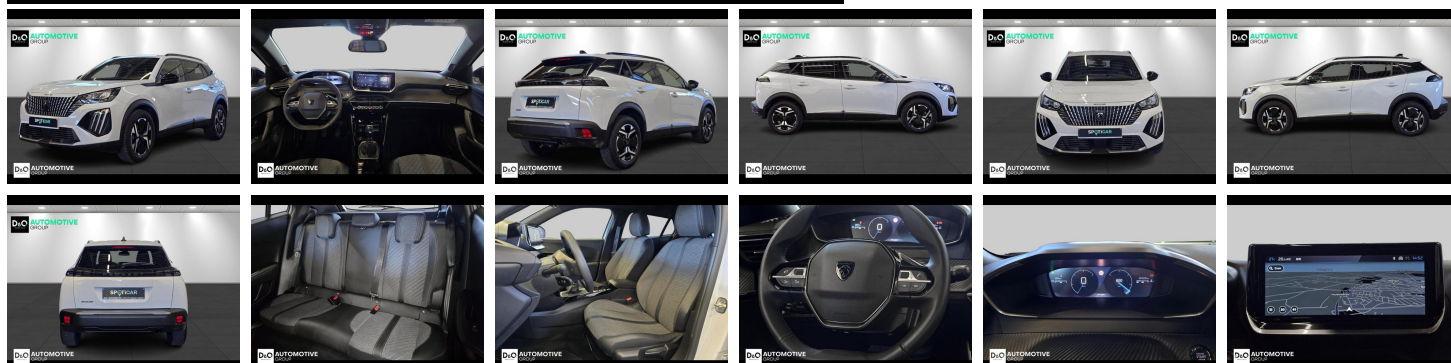

Peugeot 2008

allure camera gps

€ 18.390,-

2025

20.318 KM

Kenmerken

Merk	Peugeot	Bouwjaar	-	Tellerstand	20.318 KM
Model	2008	Kleur	wit metallic	Vermogen	101 PK
Type	allure camera gps	Brandstof	Benzine	Cilinderinhoud	1199 CC
Prijs	€ 18.390,-	Transmissie	Handgeschakeld	Gewicht:	-

Foto's voertuig

Overige

Aanraakscherm
Achteruitrijcamera
Active Safety Brake
Airbag bestuurder
Alu velgen
Automatische klimaatregeling
Automatische koplampontsteking
Automatische parkeerrem
Bandenspanningscontrole
Bluetooth
Boordcomputer
Centrale vergrendeling
Dagrijlichten
Digitale radio-ontvangst
Elektrisch inklapbare buitenspiegels
Elektrisch verstelbaar buitenspiegels
Elektronische parkeerrem
ESP
Getinte ramen
GPS Business
GPS Professional
GPS Systeem
Halflederen bekleding
Keyless Entry
LED dagrijverlichting
LED verlichting
Lendensteun
Multifunctioneel stuur
Multimediasysteem
Noodoproepsysteem
Parkeersensoren achteraan
Parkeersensoren vooraan
Snelheidsregelaar
velgen 18"

Welkom bij D/O Automotive Group - al vele jaren uw toegewijde Citroën en Peugeotdealer in Roeselare en Waregem!

Als een echt familiebedrijf hechten we enorm veel waarde aan twee essentiële pijlers: professionaliteit en een hartelijke, klantgerichte benadering. Deze principes vormen de kern van alles wat we doen.

Bij D/O Automotive Group vindt u het volledige gamma van Peugeot / Citroën, waaronder personenwagens, bedrijfsvoertuigen en elektrische of hybride modellen. Ontdek onze ruime selectie van meer dan 100 nieuwe en gebruikte voertuigen.