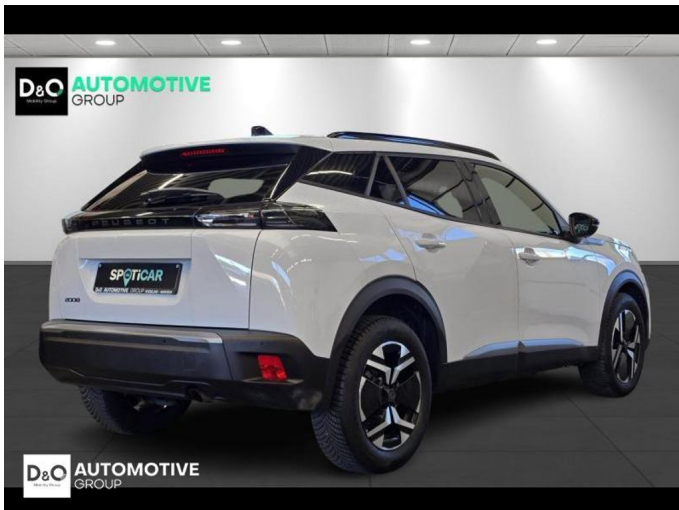

Peugeot 2008

allure camera gps

€ 18.390,-

2025

20.318 KM

Kenmerken

Merk	Peugeot	Bouwjaar	-	Tellerstand	20.318 KM
Model	2008	Kleur	wit metallic	Vermogen	101 PK
Type	allure camera gps	Brandstof	Benzine	Cilinderinhoud	1199 CC
Prijs	€ 18.390,-	Transmissie	Handgeschakeld	Gewicht:	-

Foto's voertuig

Overige

Aanraakscherm
Achteruitrijcamera
Active Safety Brake
Airbag bestuurder
Alu velgen
Automatische klimaatregeling
Automatische koplampontsteking
Automatische parkeerrem
Bandenspanningscontrole
Bluetooth
Boordcomputer
Centrale vergrendeling
Dagrijlichten
Digitale radio-ontvangst
Elektrisch inklapbare buitenspiegels
Elektrisch verstelbaar buitenspiegels
Elektronische parkeerrem
ESP
Getinte ramen
GPS Business
GPS Professional
GPS Systeem
Halflederen bekleding
Keyless Entry
LED dagrijverlichting
LED verlichting
Lendensteun
Multifunctioneel stuur
Multimediasysteem
Noodoproepsysteem
Parkeersensoren achteraan
Parkeersensoren vooraan
Snelheidsregelaar
velgen 18"