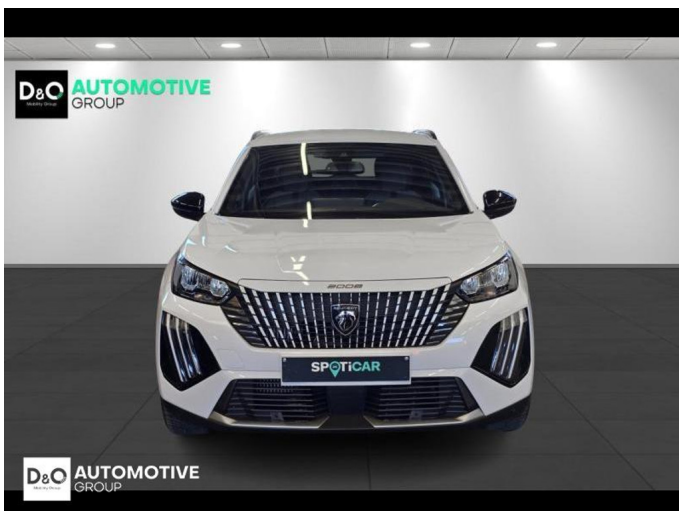

Peugeot 2008

allure camera gps

€ 18.390,- 2025 20.318 KM

Kenmerken

| | | | | | |
|--------------|-------------------|--------------------|----------------|-----------------------|-----------|
| Merk | Peugeot | Bouwjaar | - | Tellerstand | 20.318 KM |
| Model | 2008 | Kleur | wit metallic | Vermogen | 101 PK |
| Type | allure camera gps | Brandstof | Benzine | Cilinderinhoud | 1199 CC |
| Prijs | € 18.390,- | Transmissie | Handgeschakeld | Gewicht: | - |

Foto's voertuig

Overige

Aanraakscherm
Achteruitrijcamera
Active Safety Brake
Airbag bestuurder
Alu velgen
Automatische klimaatregeling
Automatische koplampontsteking
Automatische parkeerrem
Bandenspanningscontrole
Bluetooth
Boordcomputer
Centrale vergrendeling
Dagrijlichten
Digitale radio-ontvangst
Elektrisch inklapbare buitenspiegels
Elektrisch verstelbaar buitenspiegels
Elektronische parkeerrem
ESP
Getinte ramen
GPS Business
GPS Professional
GPS Systeem
Halflederen bekleding
Keyless Entry
LED dagrijverlichting
LED verlichting
Lendensteun
Multifunctioneel stuur
Multimediasysteem
Noodoproepsysteem
Parkeersensoren achteraan
Parkeersensoren vooraan
Snelheidsregelaar
velgen 18"