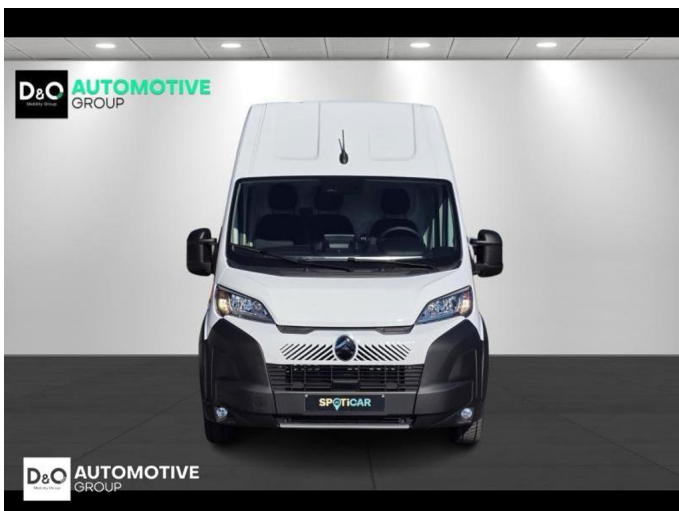

## Citroën Jumper

L4H3 camera gps nieuw 8 jaar  
waarborg

€ 34.990,-

2026

6 KM

### Kenmerken

<b>Merk</b>	Citroën	<b>Bouwjaar</b>	-	<b>Tellerstand</b>	6 KM
<b>Model</b>	Jumper	<b>Kleur</b>	wit mat	<b>Vermogen</b>	140 PK
<b>Type</b>	L4H3 camera gps nieuw 8 jaar waarborg	<b>Brandstof</b>	Diesel	<b>Cilinderinhoud</b>	2199 CC
<b>Prijs</b>	€ 34.990,-	<b>Transmissie</b>	Handgeschakeld	<b>Gewicht:</b>	-

# Foto's voertuig