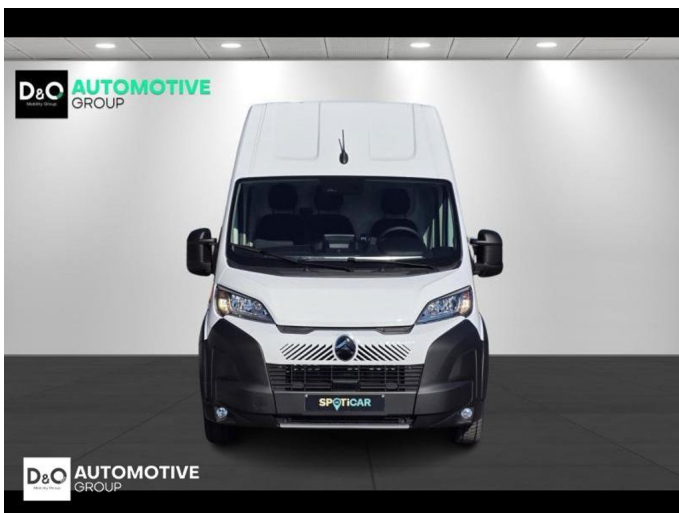

## Citroën Jumper

L4H3 camera gps nieuw 8 jaar  
waarborg

€ 35.590,-

2026

6 KM

### Kenmerken

<b>Merk</b>	Citroën	<b>Bouwjaar</b>	-	<b>Tellerstand</b>	6 KM
<b>Model</b>	Jumper	<b>Kleur</b>	wit mat	<b>Vermogen</b>	140 PK
<b>Type</b>	L4H3 camera gps nieuw 8 jaar waarborg	<b>Brandstof</b>	Diesel	<b>Cilinderinhoud</b>	2199 CC
<b>Prijs</b>	€ 35.590,-	<b>Transmissie</b>	Handgeschakeld	<b>Gewicht:</b>	-

# Foto's voertuig