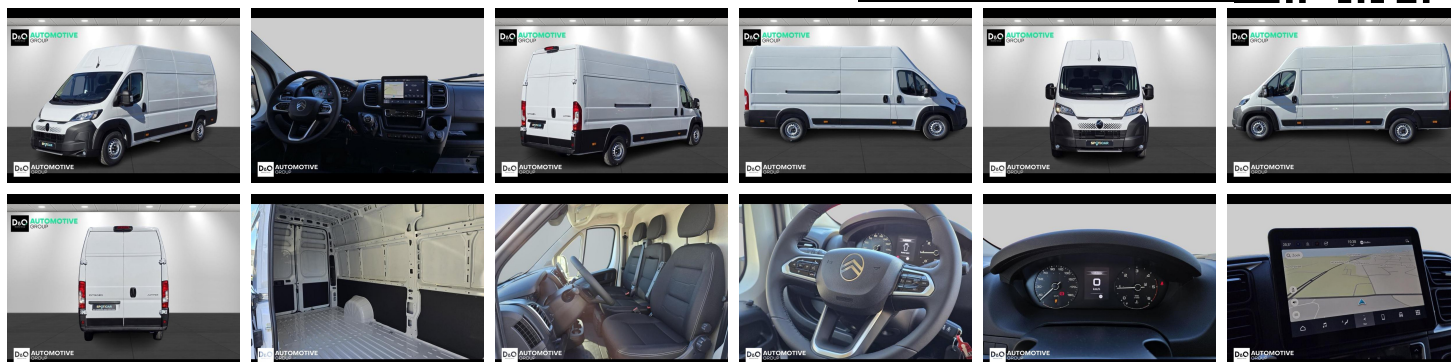

### Kenmerken

<b>Merk</b>	Citroën	<b>Bouwjaar</b>	-	<b>Tellerstand</b>	6 KM
<b>Model</b>	Jumper	<b>Kleur</b>	wit mat	<b>Vermogen</b>	140 PK
<b>Type</b>	L4H3 camera gps nieuw 8 jaar waarborg	<b>Brandstof</b>	Diesel	<b>Cilinderinhoud</b>	2199 CC
<b>Prijs</b>	€ 35.590,-	<b>Transmissie</b>	Handgeschakeld	<b>Gewicht:</b>	-

# Foto's voertuig

Welkom bij D/O Automotive Group - al vele jaren uw toegewijde Citroën en Peugeotdealer in Roeselare en Waregem!

Als een echt familiebedrijf hechten we enorm veel waarde aan twee essentiële pijlers: professionaliteit en een hartelijke, klantgerichte benadering. Deze principes vormen de kern van alles wat we doen.

Bij D/O Automotive Group vindt u het volledige gamma van Peugeot / Citroën, waaronder personenwagens, bedrijfsvoertuigen en elektrische of hybride modellen. Ontdek onze ruime selectie van meer dan 100 nieuwe en gebruikte voertuigen. Met onze eigen werkplaatsen in Roeselare en Waregem staan we altijd paraat voor onderhoud, reparaties en carrosseriewerkzaamheden.