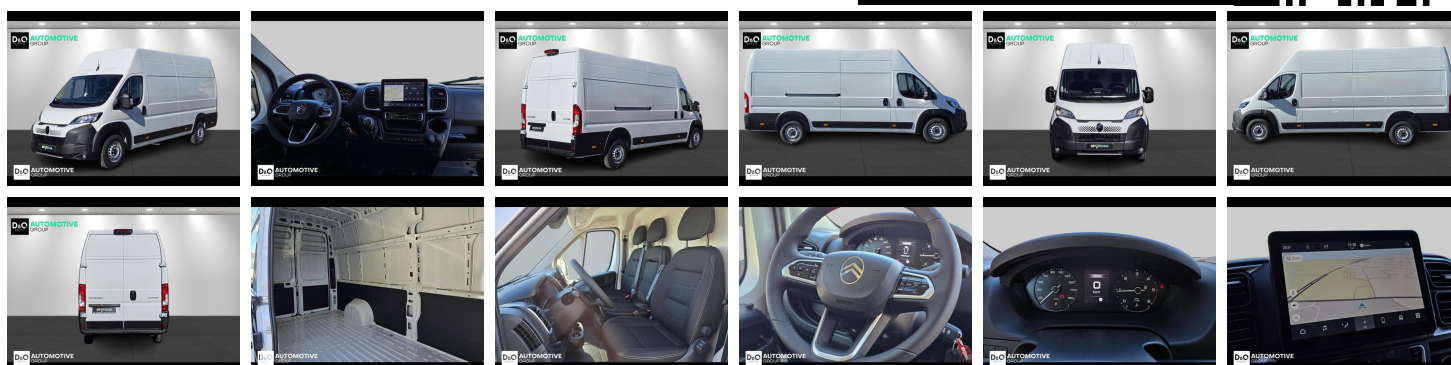

## Citroën Jumper

L4H3 camera gps nieuw 8 jaar  
waarborg

€ 34.990,-

2026

6 KM

### Kenmerken

<b>Merk</b>	Citroën	<b>Bouwjaar</b>	-	<b>Tellerstand</b>	6 KM
<b>Model</b>	Jumper	<b>Kleur</b>	wit mat	<b>Vermogen</b>	140 PK
<b>Type</b>	L4H3 camera gps nieuw 8 jaar waarborg	<b>Brandstof</b>	Diesel	<b>Cilinderinhoud</b>	2199 CC
<b>Prijs</b>	€ 34.990,-	<b>Transmissie</b>	Handgeschakeld	<b>Gewicht:</b>	-

# Foto's voertuig

Welkom bij D/O Automotive Group - al vele jaren uw toegewijde Citroën en Peugeotdealer in Roeselare en Waregem!

Als een echt familiebedrijf hechten we enorm veel waarde aan twee essentiële pijlers: professionaliteit en een hartelijke, klantgerichte benadering. Deze principes vormen de kern van alles wat we doen.