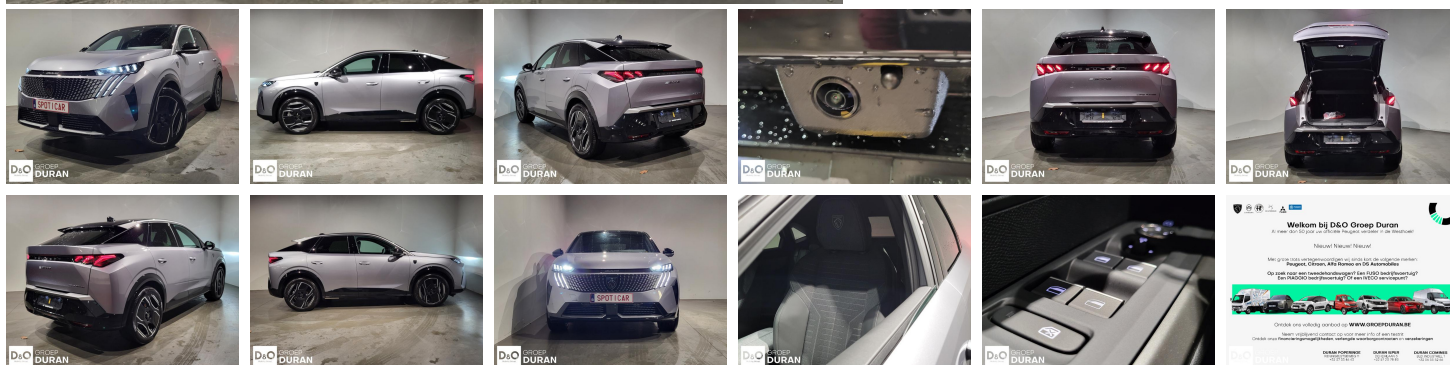

Kenmerken

Merk	Peugeot	Bouwjaar	-	Tellerstand	7.200 KM
Model	3008	Kleur	zilver metallic	Vermogen	231 PK
Type	GT Long Range 231 Auto	Brandstof	Elektrisch	Cilinderinhoud	-
Prijs	€ 46.990,-	Transmissie	Automaat	Gewicht:	-