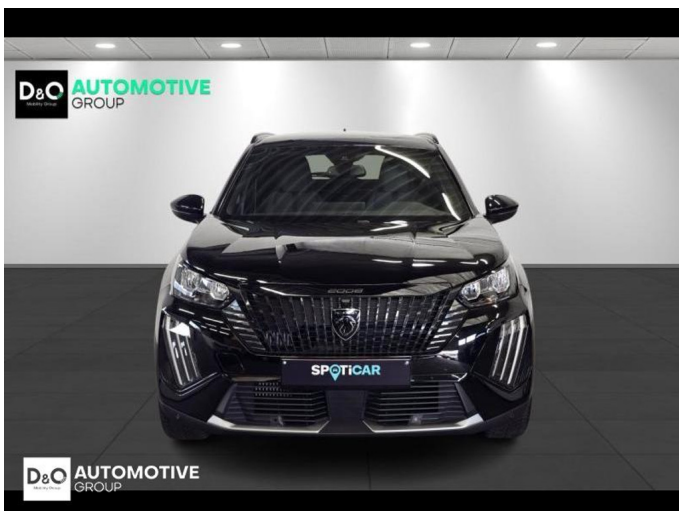

Peugeot 2008

allure 360° camera gps

€ 18.590,- 2025 19.980 KM

Kenmerken

Merk	Peugeot	Bouwjaar	-	Tellerstand	19.980 KM
Model	2008	Kleur	zwart metallic	Vermogen	101 PK
Type	allure 360° camera gps	Brandstof	Benzine	Cilinderinhoud	1199 CC
Prijs	€ 18.590,-	Transmissie	Handgeschakeld	Gewicht:	-

Foto's voertuig

Overige

Aanraakscherm
Active Safety Brake
Airbag bestuurder
Alu velgen
Automatische klimaatregeling
Automatische koplampontsteking
Automatische parkeerrem
Bandenspanningscontrole
Bluetooth
Boordcomputer
Centrale vergrendeling
Dagrijlichten
Digitale radio-ontvangst
Elektrisch inklapbare buitenspiegels
Elektrisch verstelbaar buitenspiegels
Elektronische parkeerrem
ESP
Getinte ramen
GPS Business
GPS Professional
GPS Systeem
Halflederen bekleding
Isofix
Keyless Entry
Klimaatregeling
LED dagrijverlichting
Lederen stuurwiel
LED verlichting
Lendensteun
Multifunctioneel stuur
Multimediasysteem
Noodoproepsysteem
Parkeersensoren achteraan
Parkeersensoren vooraan
Snelheidsregelaar
velgen 18"