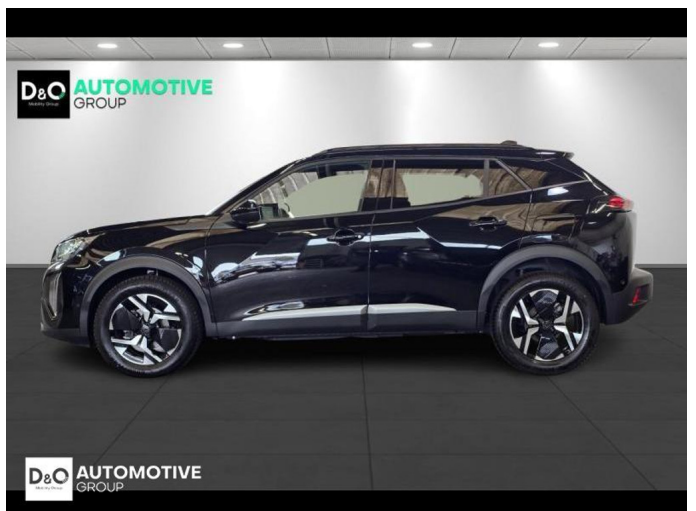

Peugeot 2008

allure 360° camera gps

€ 18.590,- 2025 19.980 KM

Kenmerken

Merk	Peugeot	Bouwjaar	-	Tellerstand	19.980 KM
Model	2008	Kleur	zwart metallic	Vermogen	101 PK
Type	allure 360° camera gps	Brandstof	Benzine	Cilinderinhoud	1199 CC
Prijs	€ 18.590,-	Transmissie	Handgeschakeld	Gewicht:	-

Foto's voertuig

Overige

Aanraakscherm
Active Safety Brake
Airbag bestuurder
Alu velgen
Automatische klimaatregeling
Automatische koplampontsteking
Automatische parkeerrem
Bandenspanningscontrole
Bluetooth
Boordcomputer
Centrale vergrendeling
Dagrijlichten
Digitale radio-ontvangst
Elektrisch inklapbare buitenspiegels
Elektrisch verstelbaar buitenspiegels
Elektronische parkeerrem
ESP
Getinte ramen
GPS Business
GPS Professional
GPS Systeem
Halflederen bekleding
Isofix
Keyless Entry
Klimaatregeling
LED dagrijverlichting
Lederen stuurwiel
LED verlichting
Lendensteun
Multifunctioneel stuur
Multimediasysteem
Noodoproepsysteem
Parkeersensoren achteraan
Parkeersensoren vooraan
Snelheidsregelaar
velgen 18"