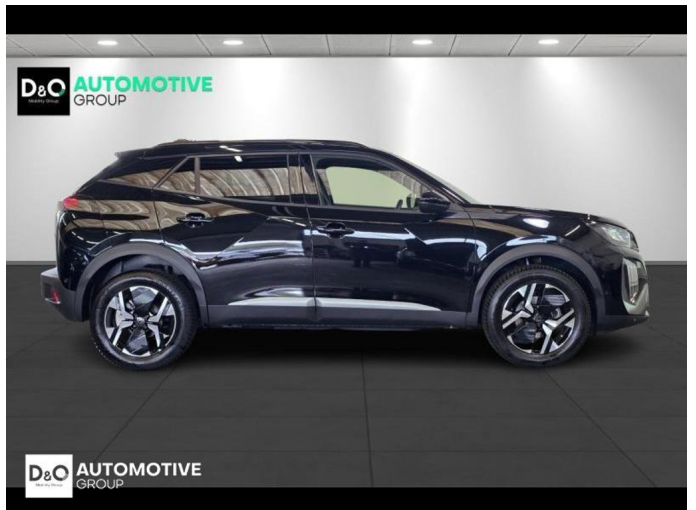

Peugeot 2008

allure 360° camera gps

€ 18.590,- 2025 19.980 KM

Kenmerken

Merk	Peugeot	Bouwjaar	-	Tellerstand	19.980 KM
Model	2008	Kleur	zwart metallic	Vermogen	101 PK
Type	allure 360° camera gps	Brandstof	Benzine	Cilinderinhoud	1199 CC
Prijs	€ 18.590,-	Transmissie	Handgeschakeld	Gewicht:	-

Foto's voertuig

Overige

Aanraakscherm
Active Safety Brake
Airbag bestuurder
Alu velgen
Automatische klimaatregeling
Automatische koplampontsteking
Automatische parkeerrem
Bandenspanningscontrole
Bluetooth
Boordcomputer
Centrale vergrendeling
Dagrijlichten
Digitale radio-ontvangst
Elektrisch inklapbare buitenspiegels
Elektrisch verstelbaar buitenspiegels
Elektronische parkeerrem
ESP
Getinte ramen
GPS Business
GPS Professional
GPS Systeem
Halflederen bekleding
Isofix
Keyless Entry
Klimaatregeling
LED dagrijverlichting
Lederen stuurwiel
LED verlichting
Lendensteun
Multifunctioneel stuur
Multimediasysteem
Noodoproepsysteem
Parkeersensoren achteraan
Parkeersensoren vooraan
Snelheidsregelaar
velgen 18"