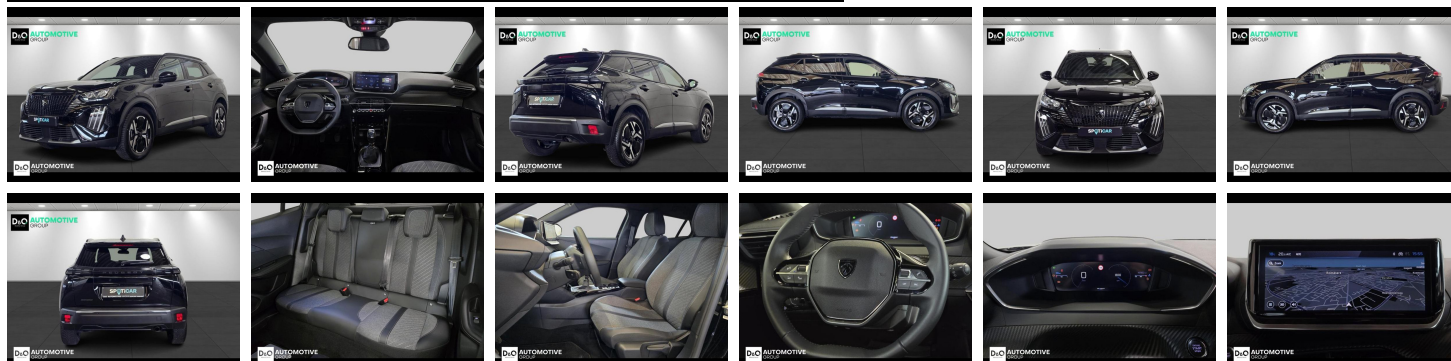

Peugeot 2008

allure 360° camera gps

€ 18.590,- 2025 19.980 KM

Kenmerken

Merk	Peugeot	Bouwjaar	-	Tellerstand	19.980 KM
Model	2008	Kleur	zwart metallic	Vermogen	101 PK
Type	allure 360° camera gps	Brandstof	Benzine	Cilinderinhoud	1199 CC
Prijs	€ 18.590,-	Transmissie	Handgeschakeld	Gewicht:	-

Foto's voertuig

Overige

Aanraakscherm
Active Safety Brake
Airbag bestuurder
Alu velgen
Automatische klimaatregeling
Automatische koplampontsteking
Automatische parkeerrem
Bandenspanningscontrole
Bluetooth
Boordcomputer
Centrale vergrendeling
Dagrijlichten
Digitale radio-ontvangst
Elektrisch inklapbare buitenspiegels
Elektrisch verstelbaar buitenspiegels
Elektronische parkeerrem
ESP
Getinte ramen
GPS Business
GPS Professional
GPS Systeem
Halflederen bekleding
Isofix
Keyless Entry
Klimaatregeling
LED dagrijverlichting
Lederen stuurwiel
LED verlichting
Lendensteun
Multifunctioneel stuur
Multimediasysteem
Noodoproepsysteem
Parkeersensoren achteraan
Parkeersensoren vooraan
Snelheidsregelaar
velgen 18"

Welkom bij D/O Automotive Group - al vele jaren uw toegewijde Citroën en Peugeotdealer in Roeselare en Waregem!

Als een echt familiebedrijf hechten we enorm veel waarde aan twee essentiële pijlers: professionaliteit en een hartelijke, klantgerichte benadering. Deze principes vormen de kern van alles wat we doen.

Bij D/O Automotive Group vindt u het volledige gamma van Peugeot / Citroën, waaronder personenwagens, bedrijfsvoertuigen en elektrische of hybride modellen. Ontdek onze ruime selectie van meer dan 100 nieuwe en gebruikte voertuigen.