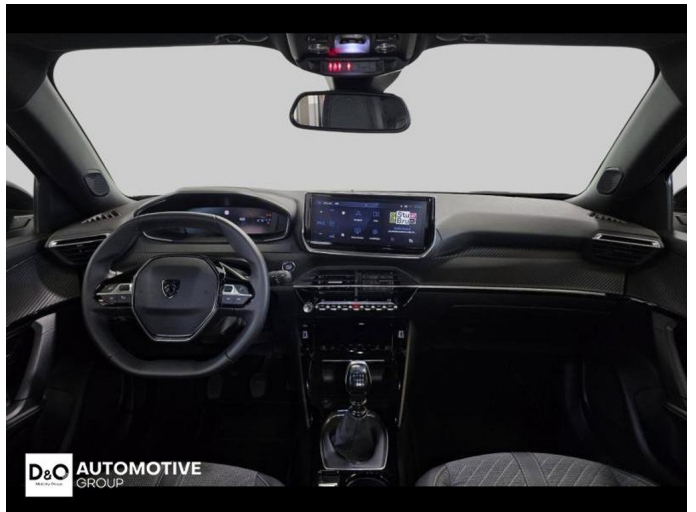

Foto's voertuig

Overige

Aanraakscherm
Active Safety Brake
Airbag bestuurder
Alu velgen
Automatische klimaatregeling
Automatische koplampontsteking
Automatische parkeerrem
Bandenspanningscontrole
Bluetooth
Boordcomputer
Centrale vergrendeling
Dagrijlichten
Digitale radio-ontvangst
Elektrisch inklapbare buitenspiegels
Elektrisch verstelbaar buitenspiegels
Elektronische parkeerrem
ESP
Getinte ramen
GPS Business
GPS Professional
GPS Systeem
Halflederen bekleding
Isofix
Keyless Entry
Klimaatregeling
LED dagrijverlichting
Lederen stuurwiel
LED verlichting
Lendensteun
Multifunctioneel stuur
Multimediasysteem
Noodoproepsysteem
Parkeersensoren achteraan
Parkeersensoren vooraan
Snelheidsregelaar
velgen 18"