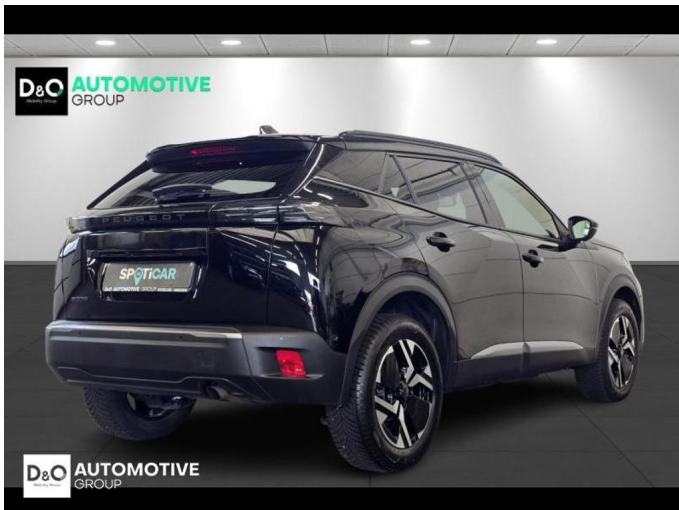

Peugeot 2008

allure 360° camera gps

€ 18.590,- 2025 19.980 KM

Kenmerken

Merk	Peugeot	Bouwjaar	-	Tellerstand	19.980 KM
Model	2008	Kleur	zwart metallic	Vermogen	101 PK
Type	allure 360° camera gps	Brandstof	Benzine	Cilinderinhoud	1199 CC
Prijs	€ 18.590,-	Transmissie	Handgeschakeld	Gewicht:	-

Foto's voertuig

Overige

Aanraakscherm
Active Safety Brake
Airbag bestuurder
Alu velgen
Automatische klimaatregeling
Automatische koplampontsteking
Automatische parkeerrem
Bandenspanningscontrole
Bluetooth
Boordcomputer
Centrale vergrendeling
Dagrijlichten
Digitale radio-ontvangst
Elektrisch inklapbare buitenspiegels
Elektrisch verstelbaar buitenspiegels
Elektronische parkeerrem
ESP
Getinte ramen
GPS Business
GPS Professional
GPS Systeem
Halflederen bekleding
Isofix
Keyless Entry
Klimaatregeling
LED dagrijverlichting
Lederen stuurwiel
LED verlichting
Lendensteun
Multifunctioneel stuur
Multimediasysteem
Noodoproepsysteem
Parkeersensoren achteraan
Parkeersensoren vooraan
Snelheidsregelaar
velgen 18"