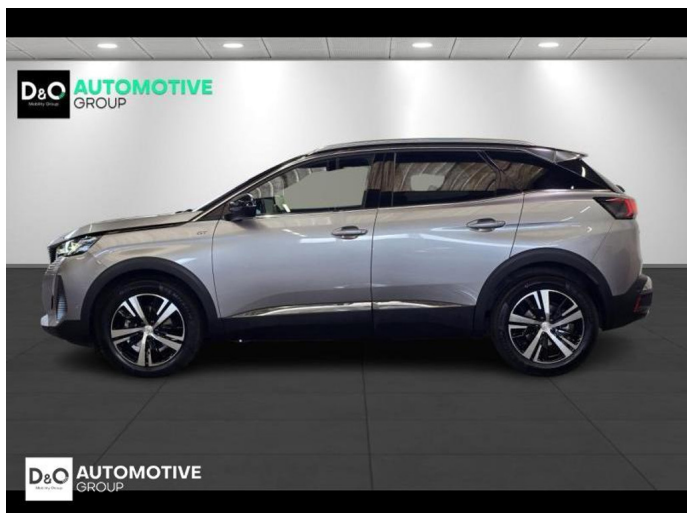

### Kenmerken

<b>Merk</b>	Peugeot	<b>Bouwjaar</b>	-	<b>Tellerstand</b>	57.440 KM
<b>Model</b>	3008	<b>Kleur</b>	zilver metallic	<b>Vermogen</b>	131 PK
<b>Type</b>	GT camera gps	<b>Brandstof</b>	Benzine	<b>Cilinderinhoud</b>	1198 CC
<b>Prijs</b>	€ 20.690,-	<b>Transmissie</b>	Automaat	<b>Gewicht:</b>	-

# Foto's voertuig