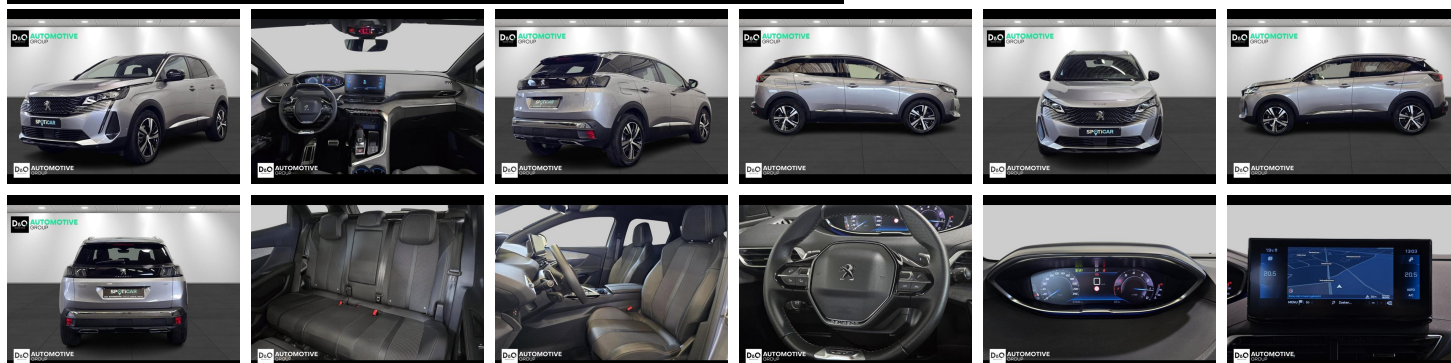

## Peugeot 3008

GT camera gps

€ 20.690,-

2022

57.440 KM

**TEC-IT** QRcode.tec-it.com API  
Oops! Rate limit reached.  
Upgrade to a bulk plan  
for continued access.  
sales@tec-it.com www.tec-it.com

### Kenmerken

<b>Merk</b>	Peugeot	<b>Bouwjaar</b>	-	<b>Tellerstand</b>	57.440 KM
<b>Model</b>	3008	<b>Kleur</b>	zilver metallic	<b>Vermogen</b>	131 PK
<b>Type</b>	GT camera gps	<b>Brandstof</b>	Benzine	<b>Cilinderinhoud</b>	1198 CC
<b>Prijs</b>	€ 20.690,-	<b>Transmissie</b>	Automaat	<b>Gewicht:</b>	-

# Foto's voertuig

Welkom bij D/O Automotive Group - al vele jaren uw toegewijde Citroën en Peugeotdealer in Roeselare en Waregem!

Als een echt familiebedrijf hechten we enorm veel waarde aan twee essentiële pijlers: professionaliteit en een hartelijke, klantgerichte benadering. Deze principes vormen de kern van alles wat we doen.