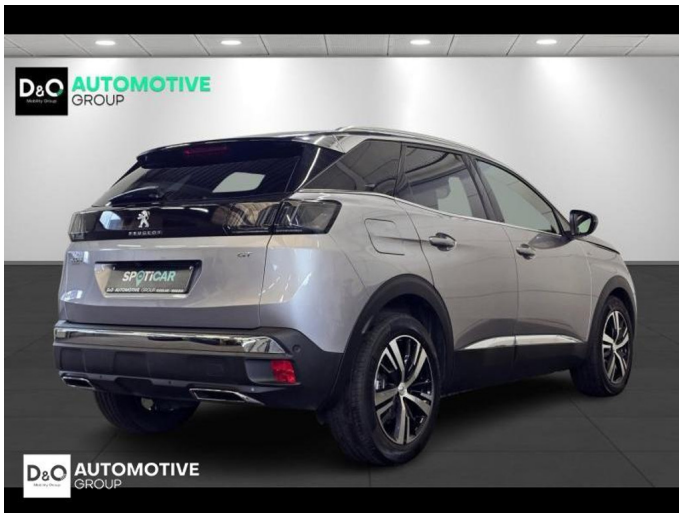

## Peugeot 3008

GT camera gps

€ 20.690,-

2022

57.440 KM

**TEC-IT** QRcode.tec-it.com API  
Oops! Rate limit reached.  
Upgrade to a bulk plan  
for continued access.  
sales@tec-it.com www.tec-it.com

### Kenmerken

<b>Merk</b>	Peugeot	<b>Bouwjaar</b>	-	<b>Tellerstand</b>	57.440 KM
<b>Model</b>	3008	<b>Kleur</b>	zilver metallic	<b>Vermogen</b>	131 PK
<b>Type</b>	GT camera gps	<b>Brandstof</b>	Benzine	<b>Cilinderinhoud</b>	1198 CC
<b>Prijs</b>	€ 20.690,-	<b>Transmissie</b>	Automaat	<b>Gewicht:</b>	-

# Foto's voertuig