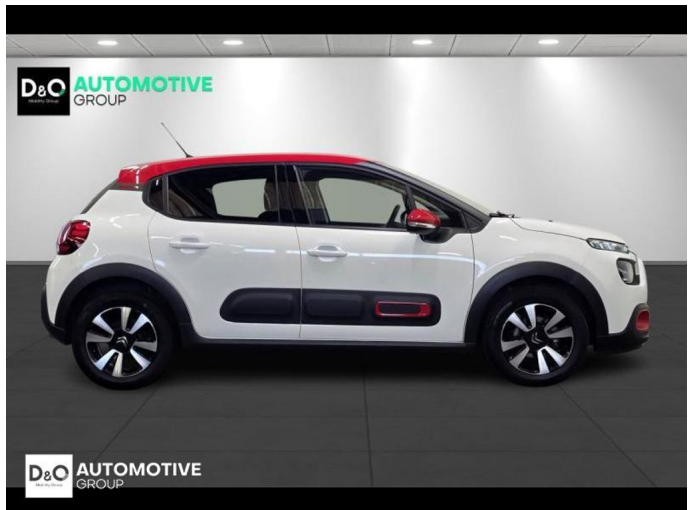

Citroën C3 shine

€ 11.490,- 2023 13.683 KM

Kenmerken

Merk	Citroën	Bouwjaar	-	Tellerstand	13.683 KM
Model	C3	Kleur	wit mat	Vermogen	83 PK
Type	shine	Brandstof	Benzine	Cilinderinhoud	1199 CC
Prijs	€ 11.490,-	Transmissie	Handgeschakeld	Gewicht:	-

Foto's voertuig

Overige

Aanraakscherm
Airbag bestuurder
Alu velgen
Android Auto
Automatische klimaatregeling
Automatische koplampontsteking
Bandenspanningscontrole
Bluetooth
Boordcomputer
Centrale vergrendeling
Digitale radio-ontvangst
Elektrisch verstelbaar buitenspiegels
Multifunctioneel stuur
Multimediasysteem
Parkeersensoren achteraan
Snelheidsregelaar