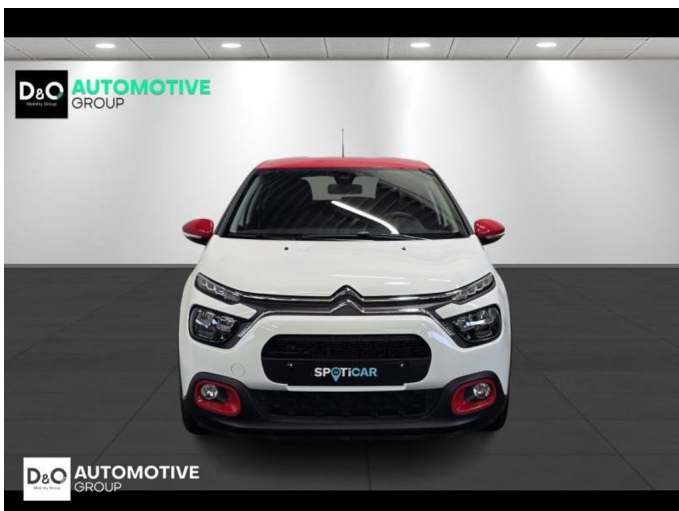

Citroën C3 shine

€ 11.490,- 2023 13.683 KM

Kenmerken

Merk	Citroën	Bouwjaar	-	Tellerstand	13.683 KM
Model	C3	Kleur	wit mat	Vermogen	83 PK
Type	shine	Brandstof	Benzine	Cilinderinhoud	1199 CC
Prijs	€ 11.490,-	Transmissie	Handgeschakeld	Gewicht:	-

Foto's voertuig

Overige

Aanraakscherm
Airbag bestuurder
Alu velgen
Android Auto
Automatische klimaatregeling
Automatische koplampontsteking
Bandenspanningscontrole
Bluetooth
Boordcomputer
Centrale vergrendeling
Digitale radio-ontvangst
Elektrisch verstelbaar buitenspiegels
Multifunctioneel stuur
Multimediasysteem
Parkeersensoren achteraan
Snelheidsregelaar