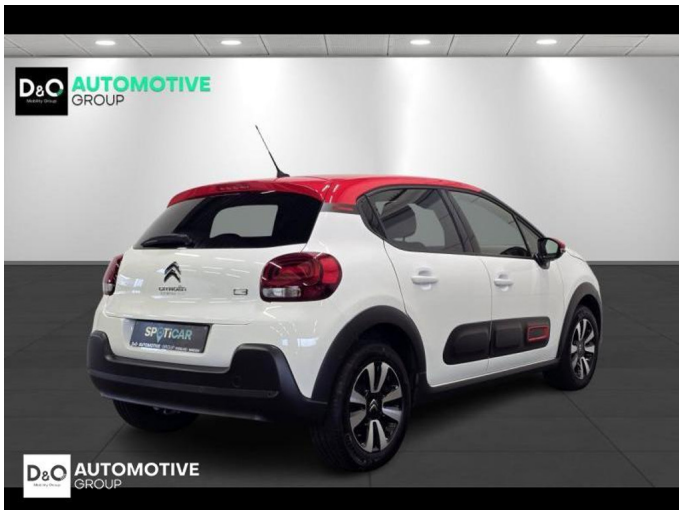

Citroën C3 shine

€ 11.490,- 2023 13.683 KM

Kenmerken

Merk	Citroën	Bouwjaar	-	Tellerstand	13.683 KM
Model	C3	Kleur	wit mat	Vermogen	83 PK
Type	shine	Brandstof	Benzine	Cilinderinhoud	1199 CC
Prijs	€ 11.490,-	Transmissie	Handgeschakeld	Gewicht:	-

Foto's voertuig

Overige

Aanraakscherm
Airbag bestuurder
Alu velgen
Android Auto
Automatische klimaatregeling
Automatische koplampontsteking
Bandenspanningscontrole
Bluetooth
Boordcomputer
Centrale vergrendeling
Digitale radio-ontvangst
Elektrisch verstelbaar buitenspiegels
Multifunctioneel stuur
Multimediasysteem
Parkeersensoren achteraan
Snelheidsregelaar