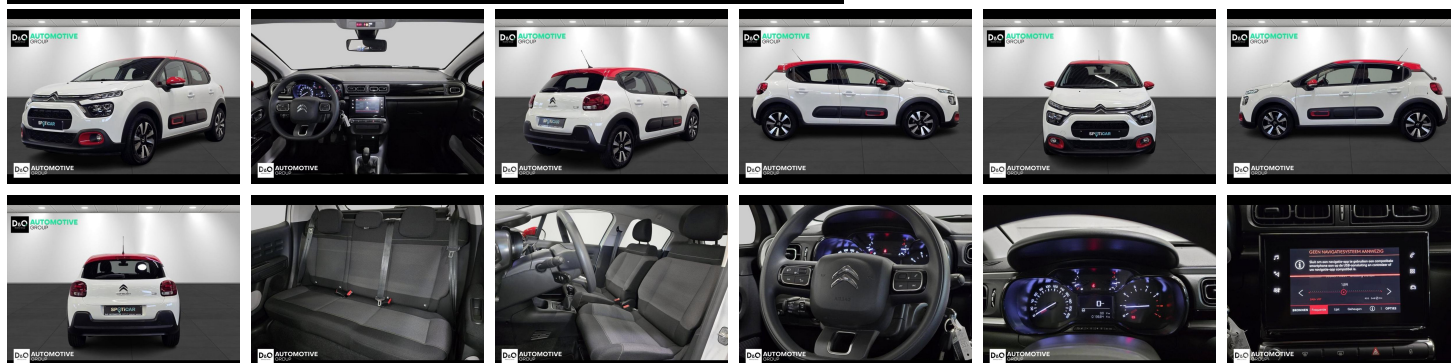

Citroën C3 shine

€ 11.490,- 2023 13.683 KM

Kenmerken

Merk	Citroën	Bouwjaar	-	Tellerstand	13.683 KM
Model	C3	Kleur	wit mat	Vermogen	83 PK
Type	shine	Brandstof	Benzine	Cilinderinhoud	1199 CC
Prijs	€ 11.490,-	Transmissie	Handgeschakeld	Gewicht:	-

Foto's voertuig

Overige

Aanraakscherm
Airbag bestuurder
Alu velgen
Android Auto
Automatische klimaatregeling
Automatische koplampontsteking
Bandenspanningscontrole
Bluetooth
Boordcomputer
Centrale vergrendeling
Digitale radio-ontvangst
Elektrisch verstelbaar buitenspiegels
Multifunctioneel stuur
Multimediasysteem
Parkeersensoren achteraan
Snelheidsregelaar

Welkom bij D/O Automotive Group - al vele jaren uw toegewijde Citroën en Peugeotdealer in Roeselare en Waregem!

Als een echt familiebedrijf hechten we enorm veel waarde aan twee essentiële pijlers: professionaliteit en een hartelijke, klantgerichte benadering. Deze principes vormen de kern van alles wat we doen.

Bij D/O Automotive Group vindt u het volledige gamma van Peugeot / Citroën, waaronder personenwagens, bedrijfsvoertuigen en elektrische of hybride modellen. Ontdek onze ruime selectie van meer dan 100 nieuwe en gebruikte voertuigen. Met onze eigen werkplaatsen in Roeselare en Waregem staan we altijd paraat voor onderhoud, reparaties en carrosseriewerkzaamheden.