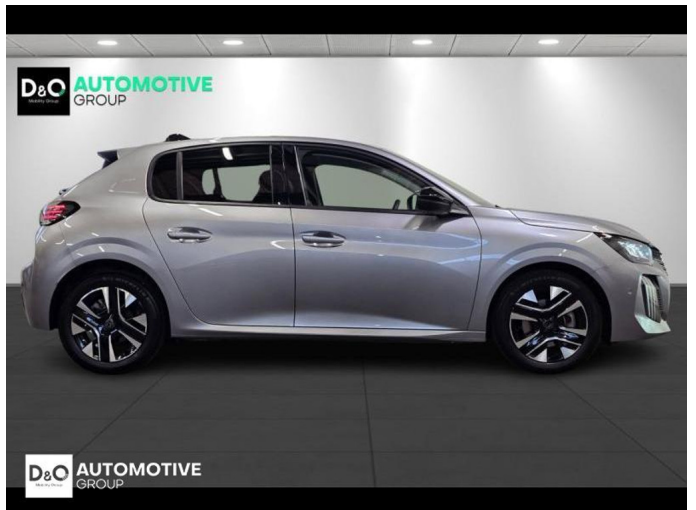

## Peugeot 208

allure 360° camera gps

€ 18.490,-      2025      18.791 KM

### Kenmerken

<b>Merk</b>	Peugeot	<b>Bouwjaar</b>	-	<b>Tellerstand</b>	18.791 KM
<b>Model</b>	208	<b>Kleur</b>	grijs metallic	<b>Vermogen</b>	101 PK
<b>Type</b>	allure 360° camera gps	<b>Brandstof</b>	Benzine	<b>Cilinderinhoud</b>	1199 CC
<b>Prijs</b>	€ 18.490,-	<b>Transmissie</b>	Handgeschakeld	<b>Gewicht:</b>	-

# Foto's voertuig