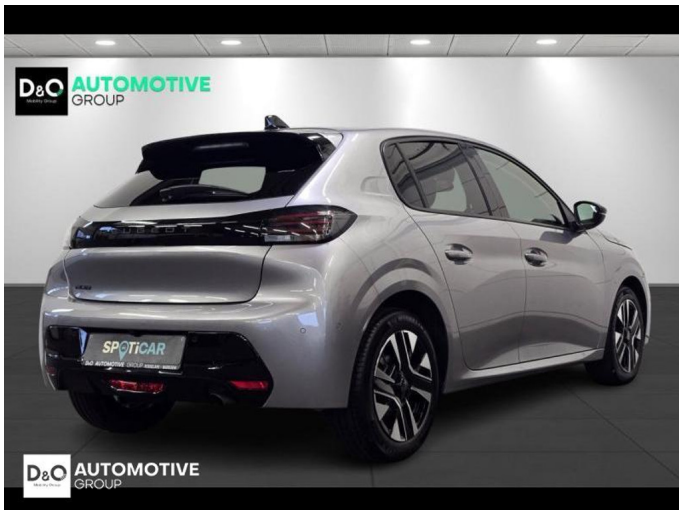

## Peugeot 208

allure 360° camera gps

€ 18.490,-      2025      18.791 KM

### Kenmerken

<b>Merk</b>	Peugeot	<b>Bouwjaar</b>	-	<b>Tellerstand</b>	18.791 KM
<b>Model</b>	208	<b>Kleur</b>	grijs metallic	<b>Vermogen</b>	101 PK
<b>Type</b>	allure 360° camera gps	<b>Brandstof</b>	Benzine	<b>Cilinderinhoud</b>	1199 CC
<b>Prijs</b>	€ 18.490,-	<b>Transmissie</b>	Handgeschakeld	<b>Gewicht:</b>	-

# Foto's voertuig