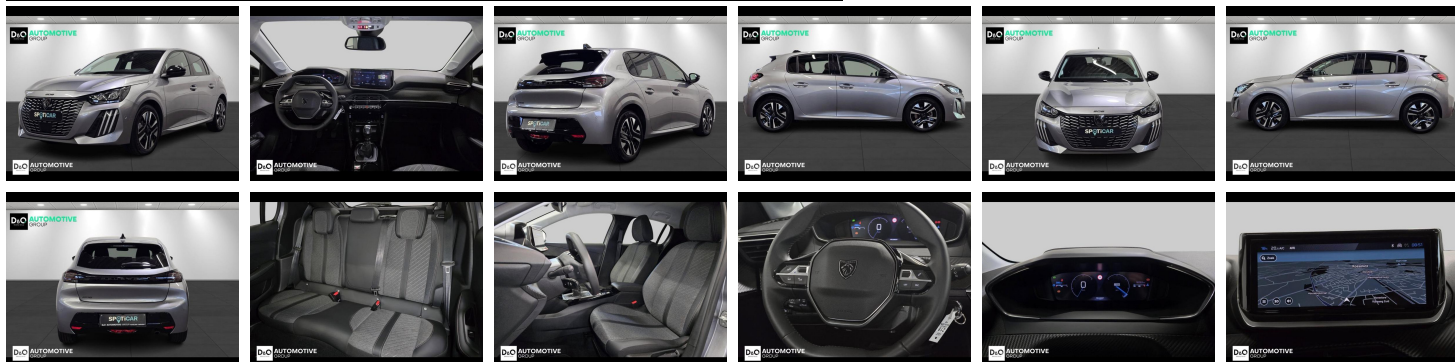

Peugeot 208

allure 360° camera gps

€ 18.490,- 2025 18.791 KM

Kenmerken

Merk	Peugeot	Bouwjaar	-	Tellerstand	18.791 KM
Model	208	Kleur	grijs metallic	Vermogen	101 PK
Type	allure 360° camera gps	Brandstof	Benzine	Cilinderinhoud	1199 CC
Prijs	€ 18.490,-	Transmissie	Handgeschakeld	Gewicht:	-

Foto's voertuig

Overige

360° camera
Aanraakscherm
Active Safety Brake
Airbag bestuurder
Alu velgen
Automatische klimaatregeling
Automatische koplampontsteking
Automatische parkeerrem
Bandenspanningscontrole
Bluetooth
Boordcomputer
Centrale vergrendeling
Dagrijlichten
Digitale radio-ontvangst
Elektrisch inklapbare buitenspiegels
Elektrisch verstelbaar buitenspiegels
Elektronische parkeerrem
Getinte ramen
GPS Business
GPS Professional
GPS Systeem
Halflederen bekleding
Keyless Entry
Klimaatregeling
LED dagrijverlichting
LED verlichting
Lendensteun
Multifunctioneel stuur
Multimediasysteem
Noodoproepsysteem
Parkeersensoren achteraan
Parkeersensoren vooraan
Reservewiel
Snelheidsregelaar
velgen 17"

Welkom bij D/O Automotive Group - al vele jaren uw toegewijde Citroën en Peugeotdealer in Roeselare en Waregem!

Als een echt familiebedrijf hechten we enorm veel waarde aan twee essentiële pijlers: professionaliteit en een hartelijke, klantgerichte benadering. Deze principes vormen de kern van alles wat we doen.

Bij D/O Automotive Group vindt u het volledige gamma van Peugeot / Citroën, waaronder personenwagens, bedrijfsvoertuigen en elektrische of hybride modellen. Ontdek onze ruime selectie van meer dan 100 nieuwe en gebruikte voertuigen. Met onze eigen werkplaatsen in Roeselare en Waregem staan we altijd paraat voor onderhoud, reparaties en carrosseriewerkzaamheden.