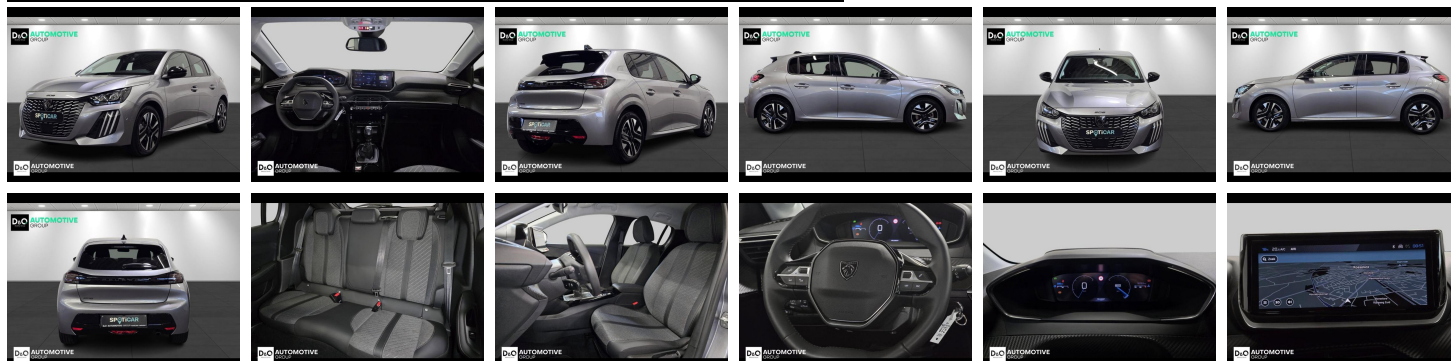

## Peugeot 208

allure 360° camera gps

€ 18.490,-      2025      18.791 KM

# Foto's voertuig

Welkom bij D/O Automotive Group - al vele jaren uw toegewijde Citroën en Peugeotdealer in Roeselare en Waregem!

Als een echt familiebedrijf hechten we enorm veel waarde aan twee essentiële pijlers: professionaliteit en een hartelijke, klantgerichte benadering. Deze principes vormen de kern van alles wat we doen.

Bij D/O Automotive Group vindt u het volledige gamma van Peugeot / Citroën, waaronder personenwagens, bedrijfsvoertuigen en elektrische of hybride modellen. Ontdek onze ruime selectie van meer dan 100 nieuwe en gebruikte voertuigen.