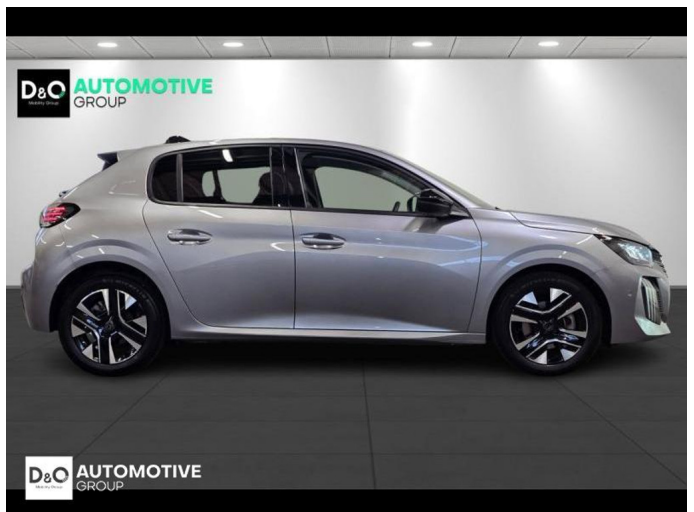

Peugeot 208

allure 360° camera gps

€ 18.490,- 2025 18.791 KM

Kenmerken

Merk	Peugeot	Bouwjaar	-	Tellerstand	18.791 KM
Model	208	Kleur	grijs metallic	Vermogen	101 PK
Type	allure 360° camera gps	Brandstof	Benzine	Cilinderinhoud	1199 CC
Prijs	€ 18.490,-	Transmissie	Handgeschakeld	Gewicht:	-

Foto's voertuig

Overige

360° camera
Aanraakscherm
Active Safety Brake
Airbag bestuurder
Alu velgen
Automatische klimaatregeling
Automatische koplampontsteking
Automatische parkeerrem
Bandenspanningscontrole
Bluetooth
Boordcomputer
Centrale vergrendeling
Dagrijlichten
Digitale radio-ontvangst
Elektrisch inklapbare buitenspiegels
Elektrisch verstelbaar buitenspiegels
Elektronische parkeerrem
Getinte ramen
GPS Business
GPS Professional
GPS Systeem
Halflederen bekleding
Keyless Entry
Klimaatregeling
LED dagrijverlichting
LED verlichting
Lendensteun
Multifunctioneel stuur
Multimediasysteem
Noodoproepsysteem
Parkeersensoren achteraan
Parkeersensoren vooraan
Reservewiel
Snelheidsregelaar
velgen 17"