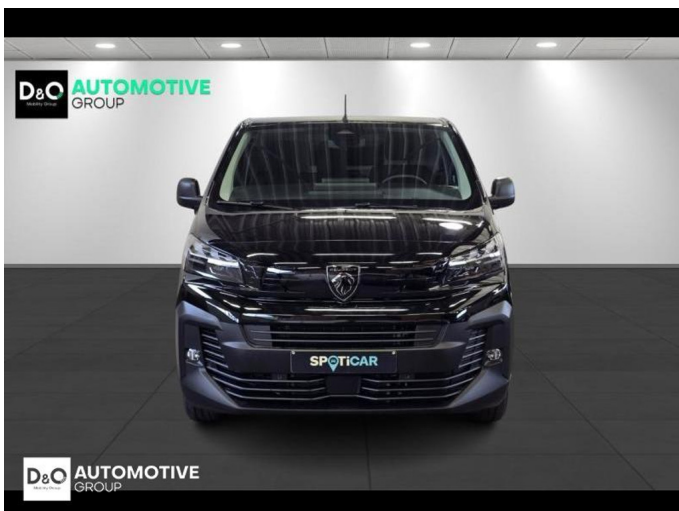

Foto's voertuig