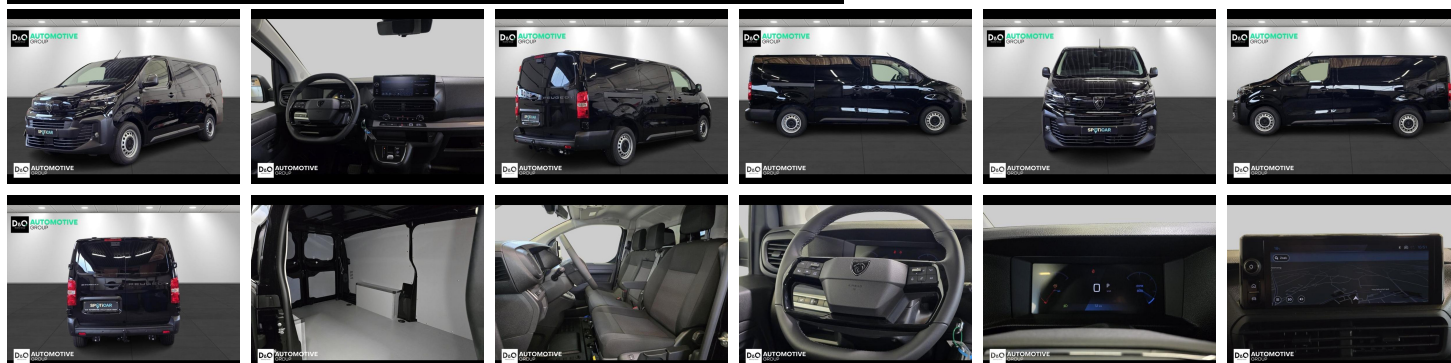

Peugeot Expert

XL camera GPS NEW stock!

€ 39.990,-

2026

12 KM

Kenmerken

Merk	Peugeot	Bouwjaar	-	Tellerstand	12 KM
Model	Expert	Kleur	zwart metallic	Vermogen	150 PK
Type	XL camera GPS NEW stock!	Brandstof	Diesel	Cilinderinhoud	2198 CC
Prijs	€ 39.990,-	Transmissie	Automaat	Gewicht:	-

Foto's voertuig

Overige

Aanraakscherm
Achteruitrijcamera
Active Safety Brake
Airbag bestuurder
Automatische koplampontsteking
Bandenspanningscontrole
Bluetooth
Boordcomputer
Centrale vergrendeling
Dagrijlichten
Digitale radio-ontvangst
Elektrisch inklapbare buitenspiegels
Elektrisch verstelbaar buitenspiegels
ESP
GPS Business
GPS Professional
GPS Systeem
Isofix
Klimaatregeling
LED dagrijverlichting
LED verlichting
Mistlampen
Multifunctioneel stuur
Multimediasysteem
Noodoproepsysteem
Parkeersensoren achteraan
Parkeersensoren vooraan
Reservewiel
Snelheidsregelaar
Stuurwielverwarming
Trekhaak
Verwarmde voorzetels

Welkom bij D/O Automotive Group - al vele jaren uw toegewijde Citroën en Peugeotdealer in Roeselare en Waregem!

Als een echt familiebedrijf hechten we enorm veel waarde aan twee essentiële pijlers: professionaliteit en een hartelijke, klantgerichte benadering. Deze principes vormen de kern van alles wat we doen.

Bij D/O Automotive Group vindt u het volledige gamma van Peugeot / Citroën, waaronder personenwagens, bedrijfsvoertuigen en elektrische of hybride modellen. Ontdek onze ruime selectie van meer dan 100 nieuwe en gebruikte voertuigen. Met onze eigen werkplaatsen in Roeselare en Waregem staan we altijd paraat voor onderhoud, reparaties en carrosseriewerkzaamheden.