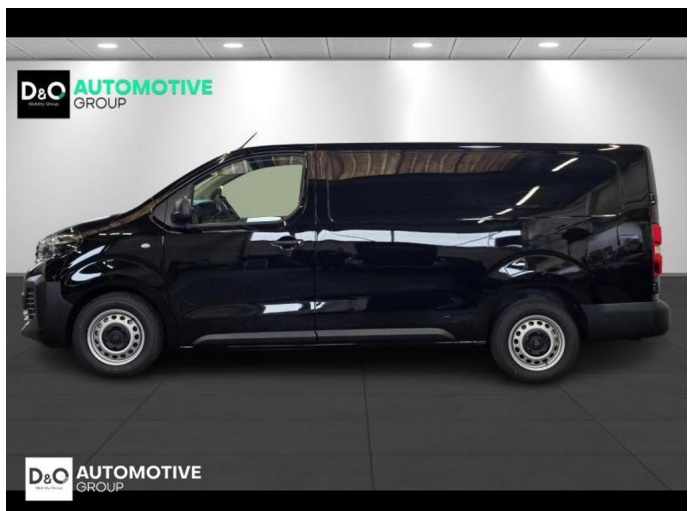

Foto's voertuig