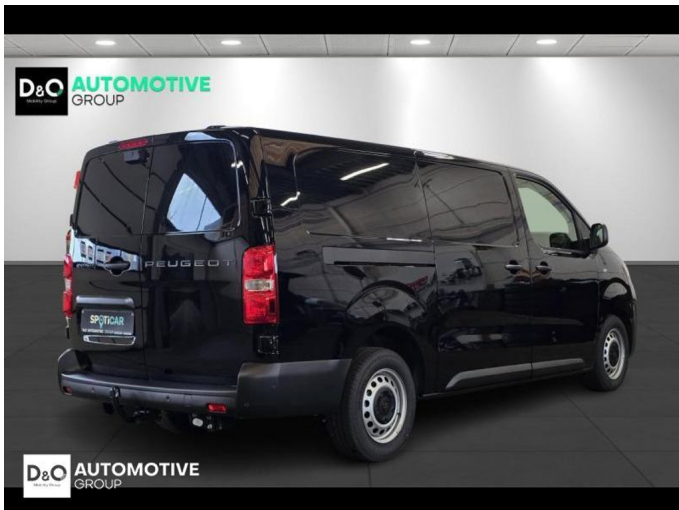

Foto's voertuig