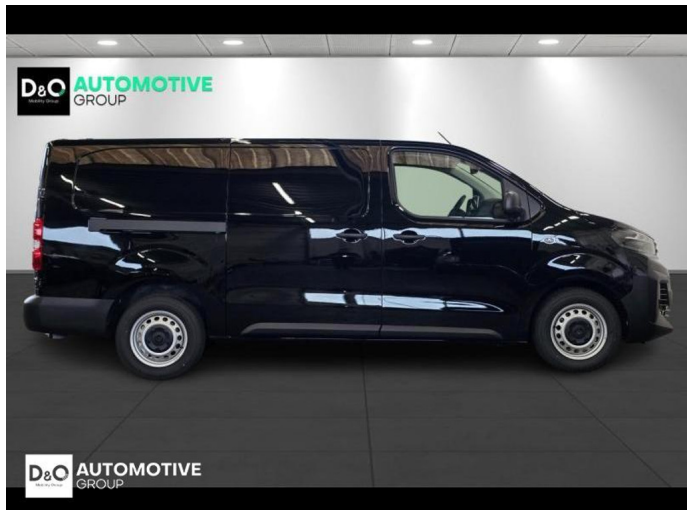

Foto's voertuig