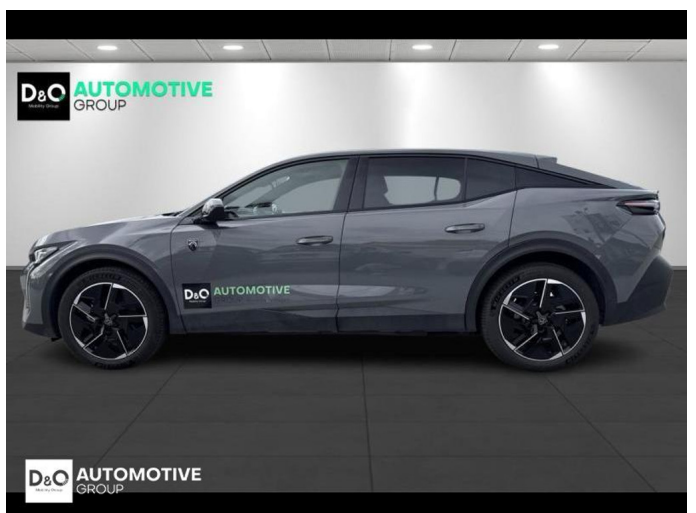

Peugeot 408

GT EXCLUSIVE | PANODAK | LEDER

€ 41.990,- 2025 3.001 KM

Kenmerken

Merk	Peugeot	Bouwjaar	-	Tellerstand	3.001 KM
Model	408	Kleur	grijs metallic	Vermogen	213 PK
Type	GT EXCLUSIVE PANODAK LEDER	Brandstof	Elektrisch	Cilinderinhoud	-
Prijs	€ 41.990,-	Transmissie	Automaat	Gewicht:	-

Foto's voertuig

Overige

360° camera
Aanraakscherm
Achteruitrijcamera
Adaptive headlights
Airbag bestuurder
Alu velgen
Automatische klimaatregeling, 2 zones
Automatische koplampontsteking
Automatische parkeerrem
Automatische snelheidsregelaar
Bandenspanningscontrole
Binnenspiegel automatisch dimmend
Bluetooth
Boordcomputer
Centrale vergrendeling
Digitale radio-ontvangst
Elektrische achterklep
Elektrisch inklapbare buitenspiegels
Elektrisch verstelbaar buitenspiegels
Elektrisch verstelbare voorzetels
Elektronische parkeerrem
ESP
Getinte ramen
GPS Systeem
HIFI-systeem
Keyless Entry
LED dagrijverlichting
Lederen stuurwiel
Massagestoelen
Multifunctioneel stuur
Noodoproepsysteem
Open dak
Panoramisch dak
Parkeersensoren achteraan
Parkeersensoren vooraan
Stuurwielverwarming
velgen 19"
Verwarmde voorzetels