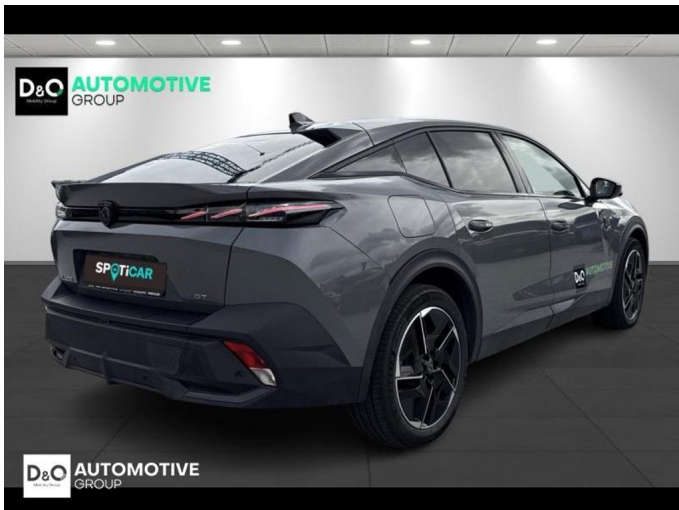

Peugeot 408

GT EXCLUSIVE | PANODAK | LEDER

€ 40.990,- 2025 3.001 KM

 QRcode.tec-it.com API
Oops! Rate limit reached.
Upgrade to a bulk plan
for continued access.
✉ sales@tec-it.com 🌐 www.tec-it.com

Kenmerken

Merk	Peugeot	Bouwjaar	-	Tellerstand	3.001 KM
Model	408	Kleur	grijs metallic	Vermogen	213 PK
Type	GT EXCLUSIVE PANODAK LEDER	Brandstof	Elektrisch	Cilinderinhoud	-
Prijs	€ 40.990,-	Transmissie	Automaat	Gewicht:	-

Foto's voertuig

Overige

Aanraakscherm
Achteruitrijcamera
Adaptive headlights
Airbag bestuurder
Alu velgen
Automatische klimaatregeling, 2 zones
Automatische koplampontsteking
Automatische parkeerrem
Automatische snelheidsregelaar
Bandenspanningscontrole
Binnenspiegel automatisch dimmend
Bluetooth
Boordcomputer
Centrale vergrendeling
Digitale radio-ontvangst
Elektrische achterklep
Elektrisch inklapbare buitenspiegels
Elektrisch verstelbaar buitenspiegels
Elektrisch verstelbare voorzetels
Elektronische parkeerrem
ESP
Getinte ramen
GPS Systeem
HIFI-systeem
Keyless Entry
LED dagrijverlichting
Lederen stuurwiel
Massagestoelen
Multifunctioneel stuur
Noodoproepsysteem
Open dak
Panoramisch dak
Parkeersensoren achteraan
Parkeersensoren vooraan
Stuurwielverwarming
velgen 19"
Verwarmde voorzetels