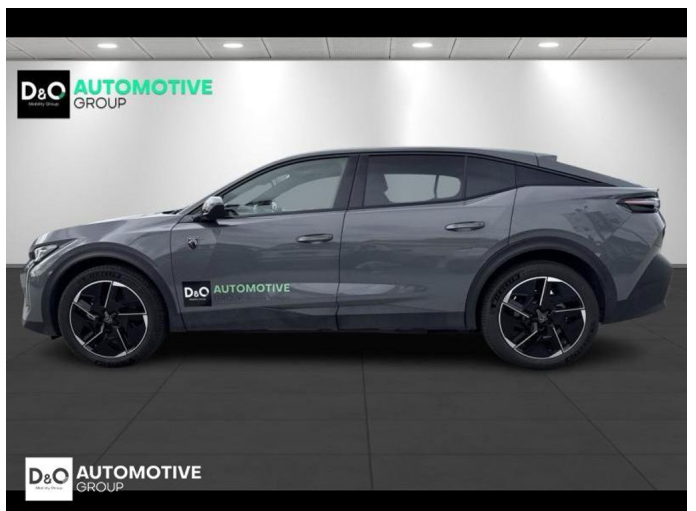

Peugeot 408

GT EXCLUSIVE | PANODAK | LEDER

€ 40.990,- 2025 3.001 KM

 QRcode.tec-it.com API
Oops! Rate limit reached.
Upgrade to a bulk plan
for continued access.
✉ sales@tec-it.com 🌐 www.tec-it.com

Kenmerken

Merk	Peugeot	Bouwjaar	-	Tellerstand	3.001 KM
Model	408	Kleur	grijs metallic	Vermogen	213 PK
Type	GT EXCLUSIVE PANODAK LEDER	Brandstof	Elektrisch	Cilinderinhoud	-
Prijs	€ 40.990,-	Transmissie	Automaat	Gewicht:	-

Foto's voertuig

Overige

Aanraakscherm
Achteruitrijcamera
Adaptive headlights
Airbag bestuurder
Alu velgen
Automatische klimaatregeling, 2 zones
Automatische koplampontsteking
Automatische parkeerrem
Automatische snelheidsregelaar
Bandenspanningscontrole
Binnenspiegel automatisch dimmend
Bluetooth
Boordcomputer
Centrale vergrendeling
Digitale radio-ontvangst
Elektrische achterklep
Elektrisch inklapbare buitenspiegels
Elektrisch verstelbaar buitenspiegels
Elektrisch verstelbare voorzetels
Elektronische parkeerrem
ESP
Getinte ramen
GPS Systeem
HIFI-systeem
Keyless Entry
LED dagrijverlichting
Lederen stuurwiel
Massagestoelen
Multifunctioneel stuur
Noodoproepsysteem
Open dak
Panoramisch dak
Parkeersensoren achteraan
Parkeersensoren vooraan
Stuurwielverwarming
velgen 19"
Verwarmde voorzetels