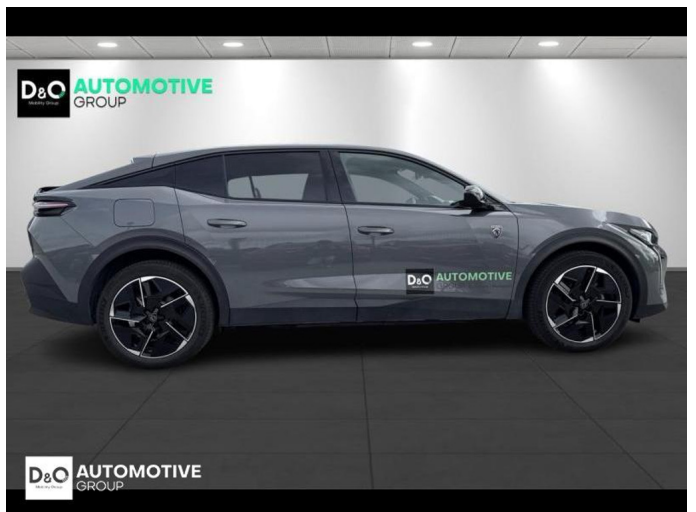

Peugeot 408

GT EXCLUSIVE | PANODAK | LEDER

€ 41.990,- 2025 3.001 KM

Kenmerken

Merk	Peugeot	Bouwjaar	-	Tellerstand	3.001 KM
Model	408	Kleur	grijs metallic	Vermogen	213 PK
Type	GT EXCLUSIVE PANODAK LEDER	Brandstof	Elektrisch	Cilinderinhoud	-
Prijs	€ 41.990,-	Transmissie	Automaat	Gewicht:	-

Foto's voertuig

Overige

360° camera
Aanraakscherm
Achteruitrijcamera
Adaptive headlights
Airbag bestuurder
Alu velgen
Automatische klimaatregeling, 2 zones
Automatische koplampontsteking
Automatische parkeerrem
Automatische snelheidsregelaar
Bandenspanningscontrole
Binnenspiegel automatisch dimmend
Bluetooth
Boordcomputer
Centrale vergrendeling
Digitale radio-ontvangst
Elektrische achterklep
Elektrisch inklapbare buitenspiegels
Elektrisch verstelbaar buitenspiegels
Elektrisch verstelbare voorzetels
Elektronische parkeerrem
ESP
Getinte ramen
GPS Systeem
HIFI-systeem
Keyless Entry
LED dagrijverlichting
Lederen stuurwiel
Massagestoelen
Multifunctioneel stuur
Noodoproepsysteem
Open dak
Panoramisch dak
Parkeersensoren achteraan
Parkeersensoren vooraan
Stuurwielverwarming
velgen 19"
Verwarmde voorzetels