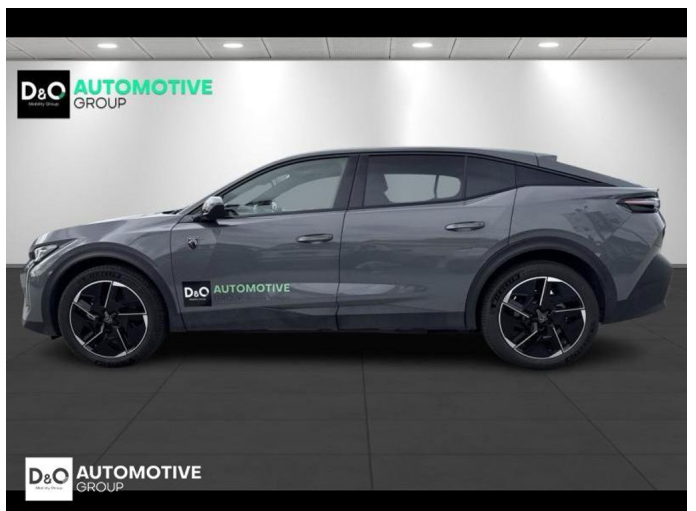

LEASE-ME.BE
ALTIJD DE BESTE DEAL

+32475 25 75 95
hello@lease-me.be

Peugeot 408 GT EXCLUSIVE | PANODAK | LEDER

€ 41.990,- 2025 3.001 KM

 QRcode.tec-it.com API
Oops! Rate limit reached.
Upgrade to a bulk plan
for continued access.

sales@tec-it.com www.tec-it.com

Kenmerken

Merk	Peugeot	Bouwjaar	-	Tellerstand	3.001 KM
Model	408	Kleur	grijs metallic	Vermogen	213 PK
Type	GT EXCLUSIVE PANODAK LEDER	Brandstof	Elektrisch	Cilinderinhoud	-
Prijs	€ 41.990,-	Transmissie	Automaat	Gewicht:	-

Foto's voertuig

Overige

Aanraakscherm
Achteruitrijcamera
Adaptive headlights
Airbag bestuurder
Alu velgen
Automatische klimaatregeling, 2 zones
Automatische koplampontsteking
Automatische parkeerrem
Automatische snelheidsregelaar
Bandenspanningscontrole
Binnenspiegel automatisch dimmend
Bluetooth
Boordcomputer
Centrale vergrendeling
Digitale radio-ontvangst
Elektrische achterklep
Elektrisch inklapbare buitenspiegels
Elektrisch verstelbaar buitenspiegels
Elektrisch verstelbare voorzetels
Elektronische parkeerrem
Getinte ramen
GPS Systeem
HIFI-systeem
Keyless Entry
LED dagrijverlichting
Lederen stuurwiel
Massagestoelen
Multifunctioneel stuur
Noodoproepsysteem
Open dak
Panoramisch dak
Parkeersensoren achteraan
Parkeersensoren vooraan
Stuurwielverwarming
velgen 19"
Verwarmde voorzetels