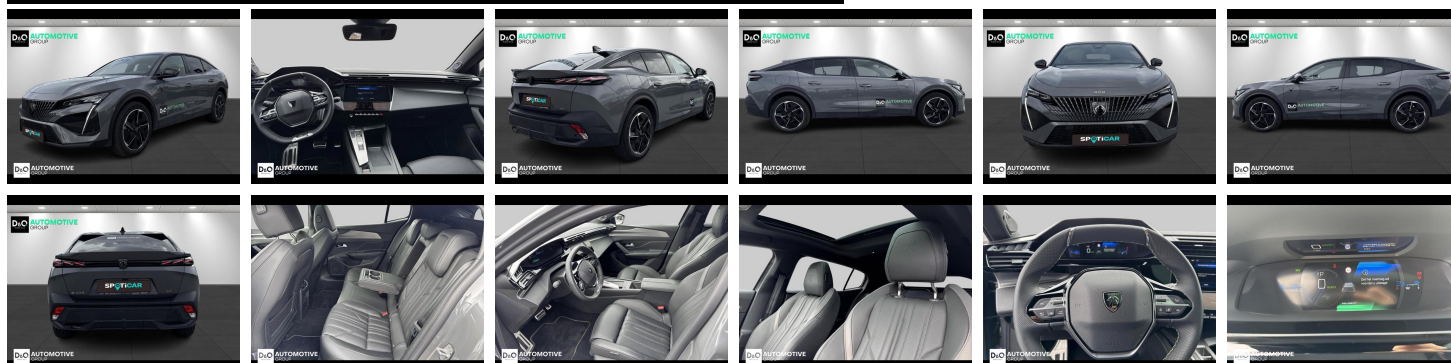

Peugeot 408

GT EXCLUSIVE | PANODAK | LEDER

€ 40.990,- 2025 3.001 KM

 QRcode.tec-it.com API
Oops! Rate limit reached.
Upgrade to a bulk plan
for continued access.
✉ sales@tec-it.com 🌐 www.tec-it.com

Kenmerken

Merk	Peugeot	Bouwjaar	-	Tellerstand	3.001 KM
Model	408	Kleur	grijs metallic	Vermogen	213 PK
Type	GT EXCLUSIVE PANODAK LEDER	Brandstof	Elektrisch	Cilinderinhoud	-
Prijs	€ 40.990,-	Transmissie	Automaat	Gewicht:	-

Foto's voertuig

Overige

Aanraakscherm
Achteruitrijcamera
Adaptive headlights
Airbag bestuurder
Alu velgen
Automatische klimaatregeling, 2 zones
Automatische koplampontsteking
Automatische parkeerrem
Automatische snelheidsregelaar
Bandenspanningscontrole
Binnenspiegel automatisch dimmend
Bluetooth
Boordcomputer
Centrale vergrendeling
Digitale radio-ontvangst
Elektrische achterklep
Elektrisch inklapbare buitenspiegels
Elektrisch verstelbaar buitenspiegels
Elektrisch verstelbare voorzetels
Elektronische parkeerrem
ESP
Getinte ramen
GPS Systeem
HIFI-systeem
Keyless Entry
LED dagrijverlichting
Lederen stuurwiel
Massagestoelen
Multifunctioneel stuur
Noodoproepsysteem
Open dak
Panoramisch dak
Parkeersensoren achteraan
Parkeersensoren vooraan
Stuurwielverwarming
velgen 19"
Verwarmde voorzetels

Automotive Group is reeds vele jaren uw officiële Peugeot en Citroën verdeler.

Wij zijn nog een écht familiebedrijf met twee kernwaarden: professionalisme en een warme, klantgerichte service. Deze waarden dragen we altijd met ons mee.