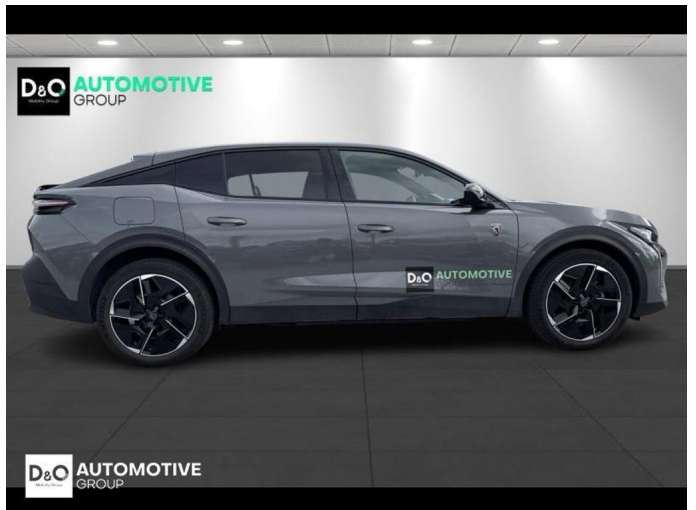

Peugeot 408

GT EXCLUSIVE | PANODAK | LEDER

€ 40.990,- 2025 3.001 KM

 QRcode.tec-it.com API
Oops! Rate limit reached.
Upgrade to a bulk plan
for continued access.
✉ sales@tec-it.com 🌐 www.tec-it.com

Kenmerken

Merk	Peugeot	Bouwjaar	-	Tellerstand	3.001 KM
Model	408	Kleur	grijs metallic	Vermogen	213 PK
Type	GT EXCLUSIVE PANODAK LEDER	Brandstof	Elektrisch	Cilinderinhoud	-
Prijs	€ 40.990,-	Transmissie	Automaat	Gewicht:	-

Foto's voertuig

Overige

Aanraakscherm
Achteruitrijcamera
Adaptive headlights
Airbag bestuurder
Alu velgen
Automatische klimaatregeling, 2 zones
Automatische koplampontsteking
Automatische parkeerrem
Automatische snelheidsregelaar
Bandenspanningscontrole
Binnenspiegel automatisch dimmend
Bluetooth
Boordcomputer
Centrale vergrendeling
Digitale radio-ontvangst
Elektrische achterklep
Elektrisch inklapbare buitenspiegels
Elektrisch verstelbaar buitenspiegels
Elektrisch verstelbare voorzetels
Elektronische parkeerrem
ESP
Getinte ramen
GPS Systeem
HIFI-systeem
Keyless Entry
LED dagrijverlichting
Lederen stuurwiel
Massagestoelen
Multifunctioneel stuur
Noodoproepsysteem
Open dak
Panoramisch dak
Parkeersensoren achteraan
Parkeersensoren vooraan
Stuurwielverwarming
velgen 19"
Verwarmde voorzetels