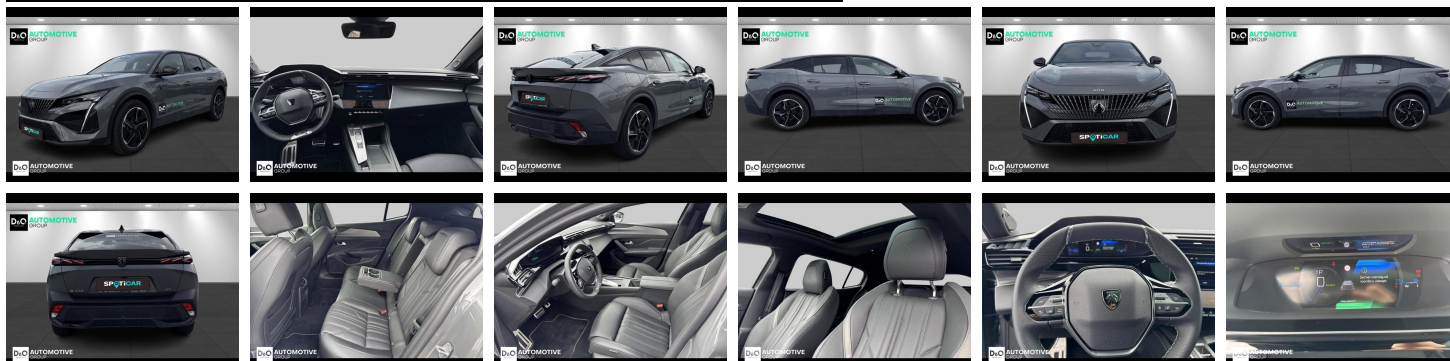

Peugeot 408

GT EXCLUSIVE | PANODAK | LEDER

€ 41.990,- 2025 3.001 KM

Kenmerken

Merk	Peugeot	Bouwjaar	-	Tellerstand	3.001 KM
Model	408	Kleur	grijs metallic	Vermogen	213 PK
Type	GT EXCLUSIVE PANODAK LEDER	Brandstof	Elektrisch	Cilinderinhoud	-
Prijs	€ 41.990,-	Transmissie	Automaat	Gewicht:	-

Foto's voertuig

Overige

360° camera
Aanraakscherm
Achteruitrijcamera
Adaptive headlights
Airbag bestuurder
Alu velgen
Automatische klimaatregeling, 2 zones
Automatische koplampontsteking
Automatische parkeerrem
Automatische snelheidsregelaar
Bandenspanningscontrole
Binnenspiegel automatisch dimmend
Bluetooth
Boordcomputer
Centrale vergrendeling
Digitale radio-ontvangst
Elektrische achterklep
Elektrisch inklapbare buitenspiegels
Elektrisch verstelbaar buitenspiegels
Elektrisch verstelbare voorzetels
Elektronische parkeerrem
ESP
Getinte ramen
GPS Systeem
HIFI-systeem
Keyless Entry
LED dagrijverlichting
Lederen stuurwiel
Massagestoelen
Multifunctioneel stuur
Noodoproepsysteem
Open dak
Panoramisch dak
Parkeersensoren achteraan
Parkeersensoren vooraan
Stuurwielverwarming
velgen 19"
Verwarmde voorzetels

Automotive Group is reeds vele jaren uw officiële Peugeot en Citroën verdeler.

Wij zijn nog een écht familiebedrijf met twee kernwaarden: professionalisme en een warme, klantgerichte service. Deze waarden dragen we altijd met ons mee.

Automotive Group biedt u het volledige Peugeot / Citroën-gammapersoonenwagens, bedrijfsvoertuigen en elektrische of hybride auto's. Inclusief meer dan 100 nieuwe stockwagens en occasies.

Wij beschikken over eigen werkplaatsen in Waregem en Roeselare voor zowel onderhoud, herstellingen als carrosserie.