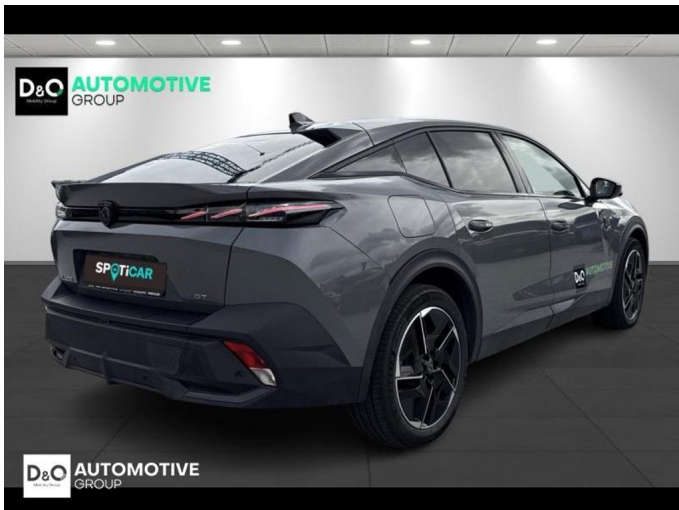

LEASE-ME.BE
ALTIJD DE BESTE DEAL

+32475 25 75 95
hello@lease-me.be

Peugeot 408 GT EXCLUSIVE | PANODAK | LEDER

€ 41.990,- 2025 3.001 KM

 QRcode.tec-it.com API
Oops! Rate limit reached.
Upgrade to a bulk plan
for continued access.

sales@tec-it.com www.tec-it.com

Kenmerken

Merk	Peugeot	Bouwjaar	-	Tellerstand	3.001 KM
Model	408	Kleur	grijs metallic	Vermogen	213 PK
Type	GT EXCLUSIVE PANODAK LEDER	Brandstof	Elektrisch	Cilinderinhoud	-
Prijs	€ 41.990,-	Transmissie	Automaat	Gewicht:	-

Foto's voertuig

Overige

Aanraakscherm
Achteruitrijcamera
Adaptive headlights
Airbag bestuurder
Alu velgen
Automatische klimaatregeling, 2 zones
Automatische koplampontsteking
Automatische parkeerrem
Automatische snelheidsregelaar
Bandenspanningscontrole
Binnenspiegel automatisch dimmend
Bluetooth
Boordcomputer
Centrale vergrendeling
Digitale radio-ontvangst
Elektrische achterklep
Elektrisch inklapbare buitenspiegels
Elektrisch verstelbaar buitenspiegels
Elektrisch verstelbare voorzetels
Elektronische parkeerrem
Getinte ramen
GPS Systeem
HIFI-systeem
Keyless Entry
LED dagrijverlichting
Lederen stuurwiel
Massagestoelen
Multifunctioneel stuur
Noodoproepsysteem
Open dak
Panoramisch dak
Parkeersensoren achteraan
Parkeersensoren vooraan
Stuurwielverwarming
velgen 19"
Verwarmde voorzetels