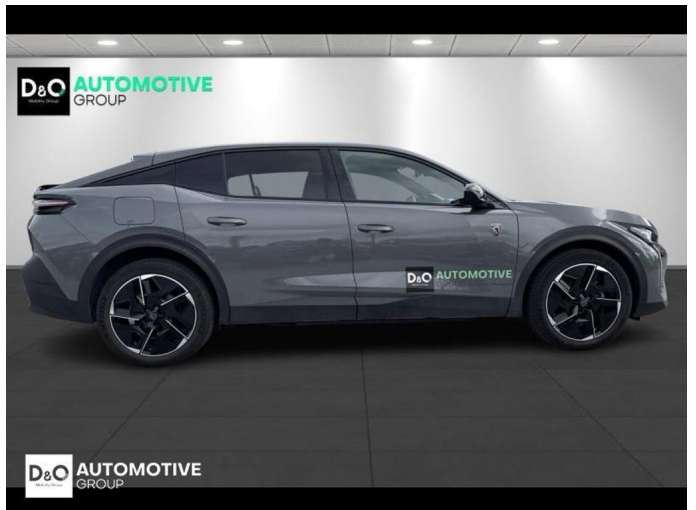

LEASE-ME.BE
ALTIJD DE BESTE DEAL

+32475 25 75 95
hello@lease-me.be

Peugeot 408 GT EXCLUSIVE | PANODAK | LEDER

€ 41.990,- 2025 3.001 KM

 QRcode.tec-it.com API
Oops! Rate limit reached.
Upgrade to a bulk plan
for continued access.

sales@tec-it.com www.tec-it.com

Kenmerken

Merk	Peugeot	Bouwjaar	-	Tellerstand	3.001 KM
Model	408	Kleur	grijs metallic	Vermogen	213 PK
Type	GT EXCLUSIVE PANODAK LEDER	Brandstof	Elektrisch	Cilinderinhoud	-
Prijs	€ 41.990,-	Transmissie	Automaat	Gewicht:	-

Foto's voertuig

Overige

Aanraakscherm
Achteruitrijcamera
Adaptive headlights
Airbag bestuurder
Alu velgen
Automatische klimaatregeling, 2 zones
Automatische koplampontsteking
Automatische parkeerrem
Automatische snelheidsregelaar
Bandenspanningscontrole
Binnenspiegel automatisch dimmend
Bluetooth
Boordcomputer
Centrale vergrendeling
Digitale radio-ontvangst
Elektrische achterklep
Elektrisch inklapbare buitenspiegels
Elektrisch verstelbaar buitenspiegels
Elektrisch verstelbare voorzetels
Elektronische parkeerrem
Getinte ramen
GPS Systeem
HIFI-systeem
Keyless Entry
LED dagrijverlichting
Lederen stuurwiel
Massagestoelen
Multifunctioneel stuur
Noodoproepsysteem
Open dak
Panoramisch dak
Parkeersensoren achteraan
Parkeersensoren vooraan
Stuurwielverwarming
velgen 19"
Verwarmde voorzetels