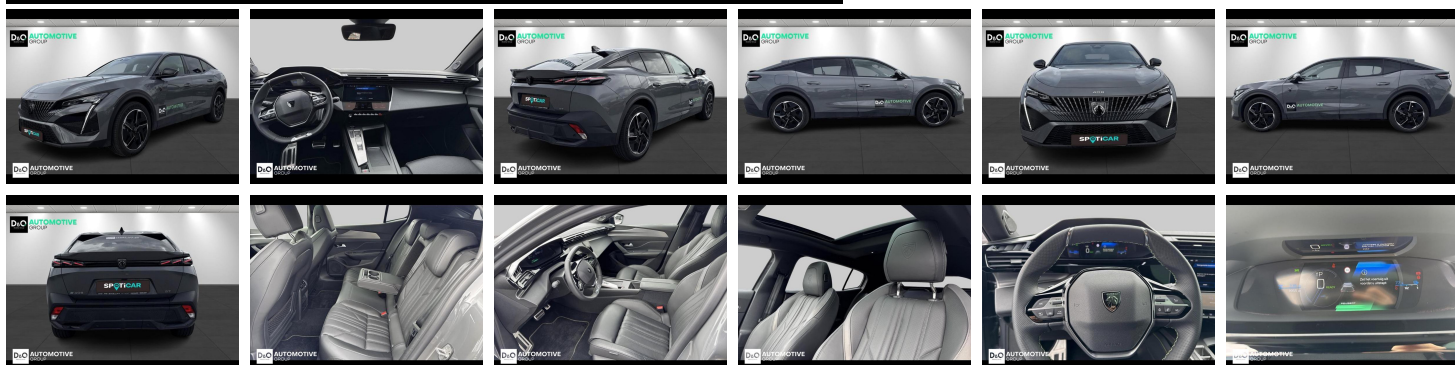

LEASE-ME.BE
ALTIJD DE BESTE DEAL

+32475 25 75 95
hello@lease-me.be

Peugeot 408 GT EXCLUSIVE | PANODAK | LEDER

€ 41.990,- 2025 3.001 KM

 QRcode.tec-it.com API
Oops! Rate limit reached.
Upgrade to a bulk plan
for continued access.

sales@tec-it.com www.tec-it.com

Kenmerken

Merk	Peugeot	Bouwjaar	-	Tellerstand	3.001 KM
Model	408	Kleur	grijs metallic	Vermogen	213 PK
Type	GT EXCLUSIVE PANODAK LEDER	Brandstof	Elektrisch	Cilinderinhoud	-
Prijs	€ 41.990,-	Transmissie	Automaat	Gewicht:	-

Foto's voertuig

Overige

Aanraakscherm
Achteruitrijcamera
Adaptive headlights
Airbag bestuurder
Alu velgen
Automatische klimaatregeling, 2 zones
Automatische koplampontsteking
Automatische parkeerrem
Automatische snelheidsregelaar
Bandenspanningscontrole
Binnenspiegel automatisch dimmend
Bluetooth
Boordcomputer
Centrale vergrendeling
Digitale radio-ontvangst
Elektrische achterklep
Elektrisch inklapbare buitenspiegels
Elektrisch verstelbaar buitenspiegels
Elektrisch verstelbare voorzetels
Elektronische parkeerrem
Getinte ramen
GPS Systeem
HIFI-systeem
Keyless Entry
LED dagrijverlichting
Lederen stuurwiel
Massagestoelen
Multifunctioneel stuur
Noodoproepsysteem
Open dak
Panoramisch dak
Parkeersensoren achteraan
Parkeersensoren vooraan
Stuurwielverwarming
velgen 19"
Verwarmde voorzetels

Automotive Group is reeds vele jaren uw officiële Peugeot en Citroën verdeler.

Wij zijn nog een écht familiebedrijf met twee kernwaarden: professionalisme en een warme, klantgerichte service. Deze waarden dragen we altijd met ons mee.