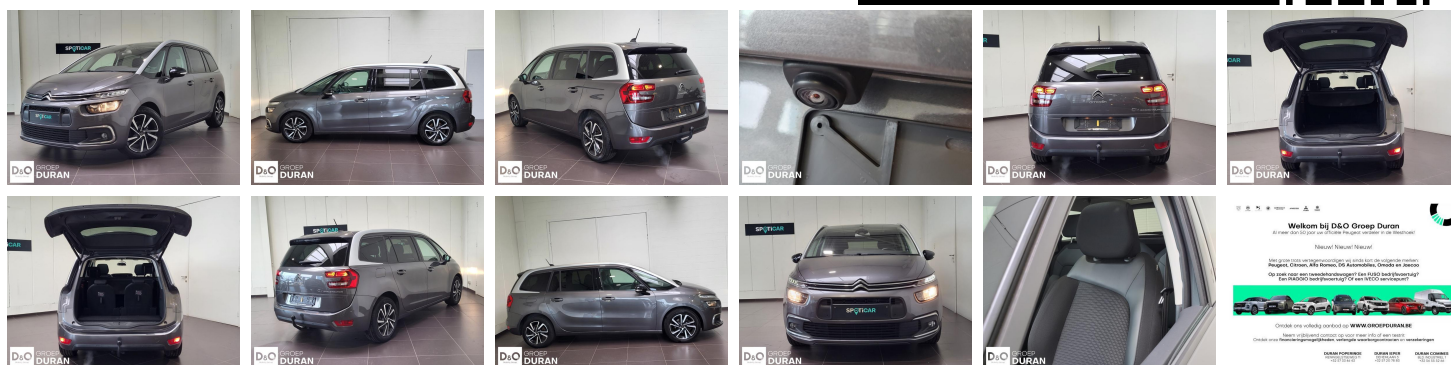

Kenmerken

Merk	Citroën	Bouwjaar	-	Tellerstand	79.193 KM
Model	C4 Spacetourer	Kleur	grijs metallic	Vermogen	131 PK
Type	Shine 1.2 PureTech Man.6	Brandstof	Benzine	Cilinderinhoud	1199 CC
Prijs	€ 15.990,-	Transmissie	Handgeschakeld	Gewicht:	-