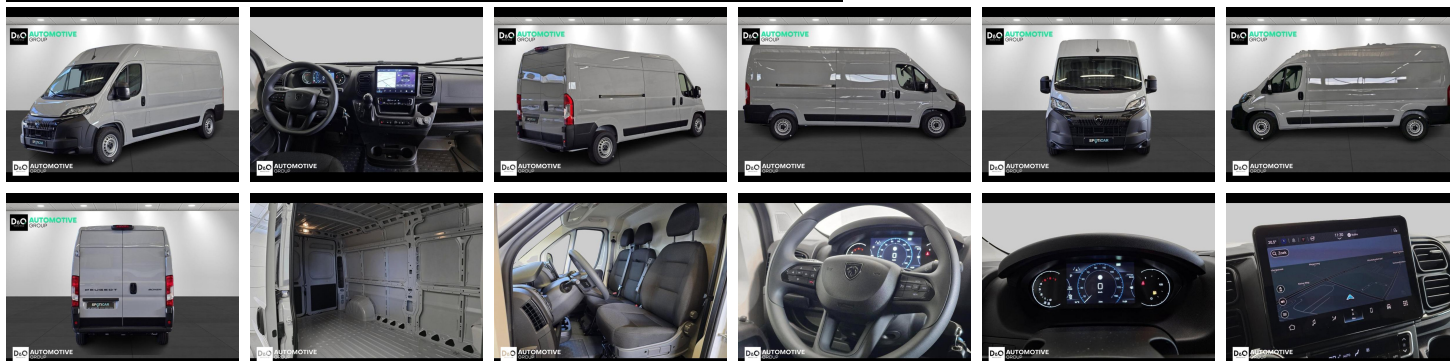

# Peugeot Boxer

l3h2 camera gps 8 jaar waarborg

€ 35.290,-

2026

5 KM

## Kenmerken

<b>Merk</b>	Peugeot	<b>Bouwjaar</b>	-	<b>Tellerstand</b>	5 KM
<b>Model</b>	Boxer	<b>Kleur</b>	grijs mat	<b>Vermogen</b>	140 PK
<b>Type</b>	l3h2 camera gps 8 jaar waarborg	<b>Brandstof</b>	Diesel	<b>Cilinderinhoud</b>	2184 CC
<b>Prijs</b>	€ 35.290,-	<b>Transmissie</b>	Automaat	<b>Gewicht:</b>	-

# Foto's voertuig

Welkom bij D/O Automotive Group - al vele jaren uw toegewijde Citroën en Peugeot dealer in Roeselare en Waregem!

Als een echt familiebedrijf hechten we enorm veel waarde aan twee essentiële pijlers: professionaliteit en een hartelijke, klantgerichte benadering. Deze principes vormen de kern van alles wat we doen.