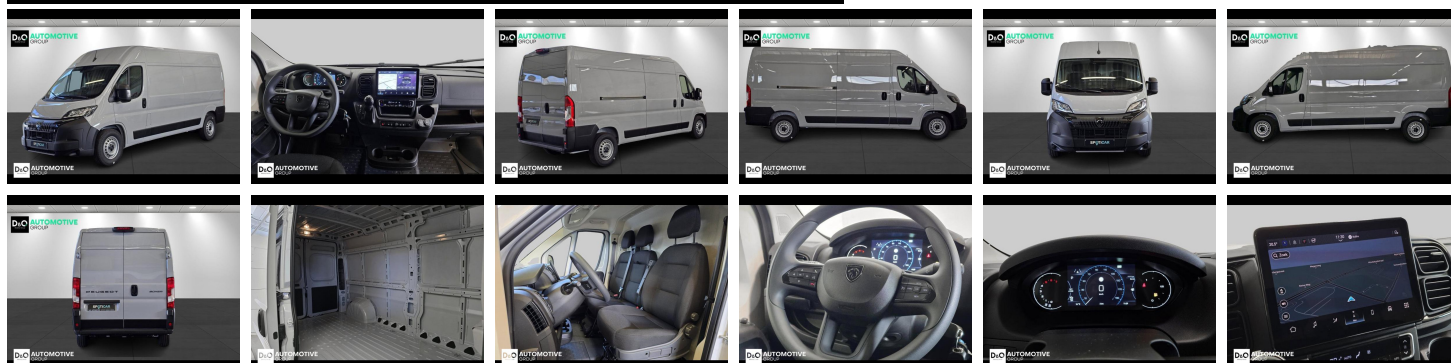

Peugeot Boxer

l3h2 camera gps 8 jaar waarborg

€ 35.190,-

2026

5 KM

TEC-IT QRcode.tec-it.com API
Oops! Rate limit reached.
Upgrade to a bulk plan
for continued access.
sales@tec-it.com www.tec-it.com

Kenmerken

Merk	Peugeot	Bouwjaar	-	Tellerstand	5 KM
Model	Boxer	Kleur	grijs mat	Vermogen	140 PK
Type	l3h2 camera gps 8 jaar waarborg	Brandstof	Diesel	Cilinderinhoud	2184 CC
Prijs	€ 35.190,-	Transmissie	Automaat	Gewicht:	-

Foto's voertuig

Overige

Aanraakscherm
Achteruitrijcamera
Airbag bestuurder
Automatische klimaatregeling
Automatische koplampontsteking
Bandenspanningscontrole
Bluetooth
Boordcomputer
Centrale vergrendeling
Digitale radio-ontvangst
Elektrisch verstelbaar buitenspiegels
ESP
GPS Business
GPS Professional
GPS Systeem
Klimaatregeling
Lederen stuurwiel
Mistlampen
Multifunctioneel stuur
Multimediasysteem
Noodoproepsysteem
Parkeersensoren achteraan
Reservewiel
Snelheidsregelaar

Welkom bij D/O Automotive Group - al vele jaren uw toegewijde Citroën en Peugeot dealer in Roeselare en Waregem!

Als een echt familiebedrijf hechten we enorm veel waarde aan twee essentiële pijlers: professionaliteit en een hartelijke, klantgerichte benadering. Deze principes vormen de kern van alles wat we doen.