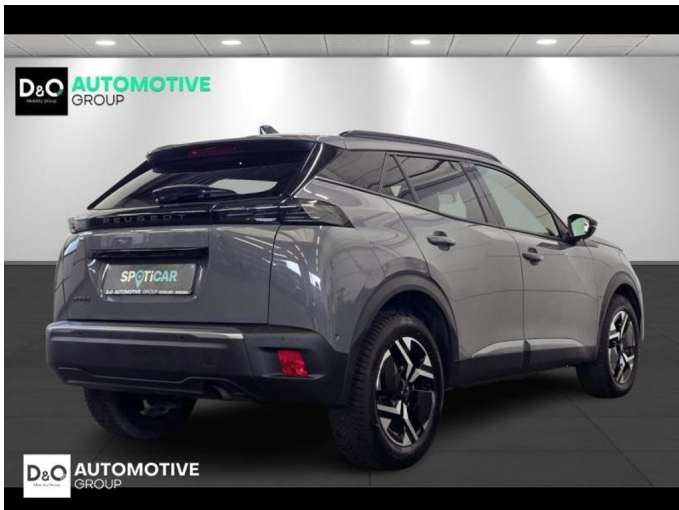

## Peugeot 2008

allure 360° camera gps

€ 19.290,-      2025      10.403 KM

### Kenmerken

<b>Merk</b>	Peugeot	<b>Bouwjaar</b>	-	<b>Tellerstand</b>	10.403 KM
<b>Model</b>	2008	<b>Kleur</b>	grijs metallic	<b>Vermogen</b>	101 PK
<b>Type</b>	allure 360° camera gps	<b>Brandstof</b>	Benzine	<b>Cilinderinhoud</b>	1199 CC
<b>Prijs</b>	€ 19.290,-	<b>Transmissie</b>	Handgeschakeld	<b>Gewicht:</b>	-

# Foto's voertuig