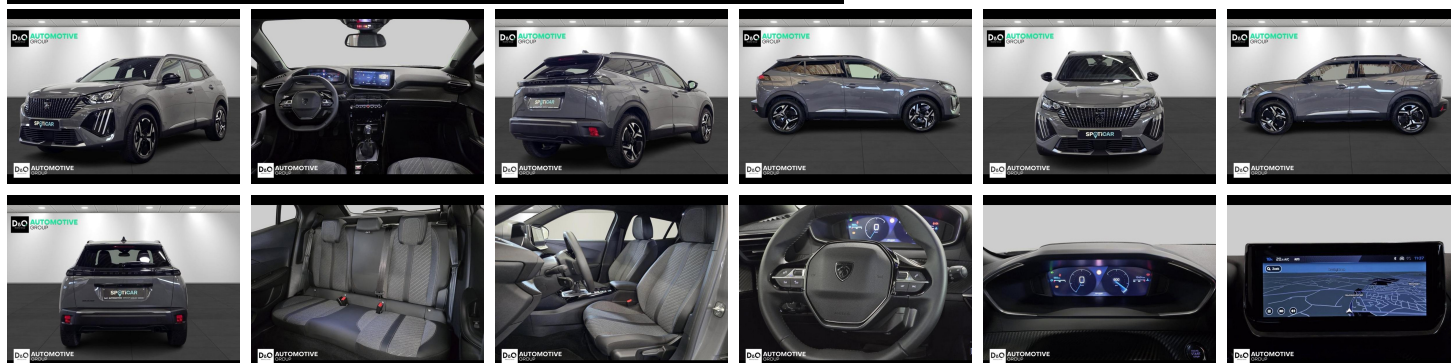

## Peugeot 2008

allure 360° camera gps

€ 19.290,-      2025      10.403 KM

### Kenmerken

<b>Merk</b>	Peugeot	<b>Bouwjaar</b>	-	<b>Tellerstand</b>	10.403 KM
<b>Model</b>	2008	<b>Kleur</b>	grijs metallic	<b>Vermogen</b>	101 PK
<b>Type</b>	allure 360° camera gps	<b>Brandstof</b>	Benzine	<b>Cilinderinhoud</b>	1199 CC
<b>Prijs</b>	€ 19.290,-	<b>Transmissie</b>	Handgeschakeld	<b>Gewicht:</b>	-

# Foto's voertuig

Welkom bij D/O Automotive Group - al vele jaren uw toegewijde Citroën en Peugeotdealer in Roeselare en Waregem!

Als een echt familiebedrijf hechten we enorm veel waarde aan twee essentiële pijlers: professionaliteit en een hartelijke, klantgerichte benadering. Deze principes vormen de kern van alles wat we doen.