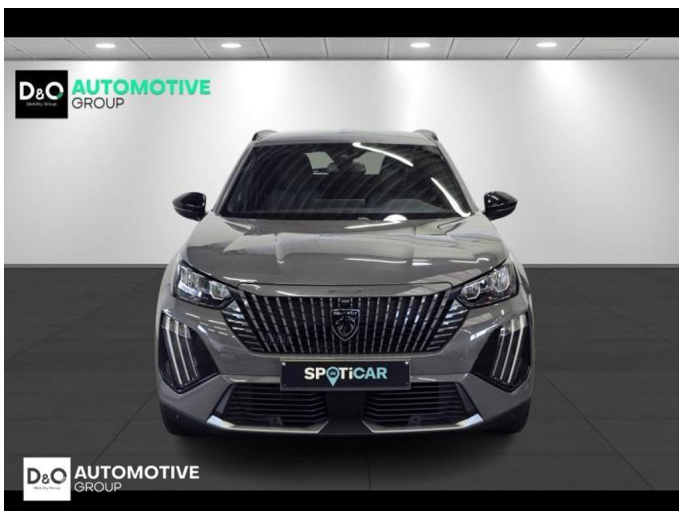

## Peugeot 2008

allure 360° camera gps

€ 19.290,-      2025      10.403 KM

### Kenmerken

<b>Merk</b>	Peugeot	<b>Bouwjaar</b>	-	<b>Tellerstand</b>	10.403 KM
<b>Model</b>	2008	<b>Kleur</b>	grijs metallic	<b>Vermogen</b>	101 PK
<b>Type</b>	allure 360° camera gps	<b>Brandstof</b>	Benzine	<b>Cilinderinhoud</b>	1199 CC
<b>Prijs</b>	€ 19.290,-	<b>Transmissie</b>	Handgeschakeld	<b>Gewicht:</b>	-

# Foto's voertuig