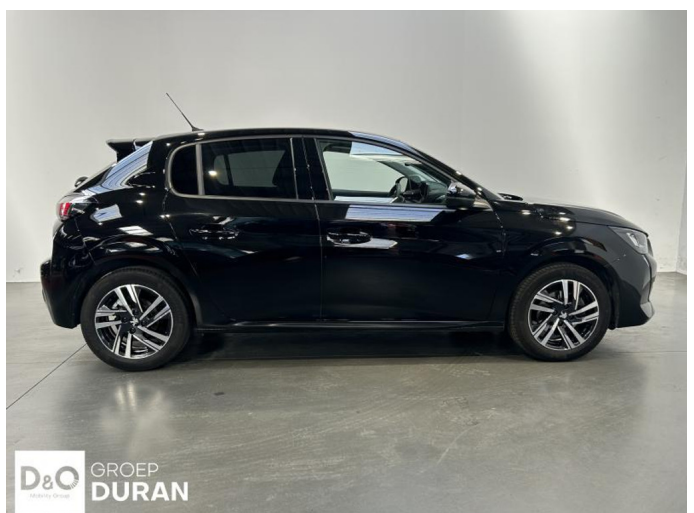

Peugeot 208

Allure 1.2 PureTech EAT8

€ 14.990,- 2022 50.093 KM

QRcode.tec-it.com API
Oops! Rate limit reached.
Upgrade to a bulk plan
for continued access.

sales@tec-it.com www.tec-it.com

Kenmerken

Merk	Peugeot	Bouwjaar	-	Tellerstand	50.093 KM
Model	208	Kleur	zwart	Vermogen	101 PK
Type	Allure 1.2 PureTech EAT8	Brandstof	Benzine	Cilinderinhoud	1199 CC
Prijs	€ 14.990,-	Transmissie	Automaat	Gewicht:	-

Foto's voertuig

Overige

Aanraakscherm
Airbag bestuurder
Alu velgen
Android Auto
Automatische klimaatregeling
Automatische koplampontsteking
Automatische parkeerrem
Bandenspanningscontrole
Binnenspiegel automatisch dimmend
Bluetooth
Boordcomputer
Centrale vergrendeling
Digitale radio-ontvangst
Elektrisch inklapbare buitenspiegels
Elektrisch verstelbaar buitenspiegels
Elektronische parkeerrem
Getinte ramen
GPS Systeem
Klimaatregeling
Lederen stuurwiel
LED verlichting
Multifunctioneel stuur
Multimediasysteem
Noodoproepsysteem
Parkeersensoren achteraan
Snelheidsregelaar