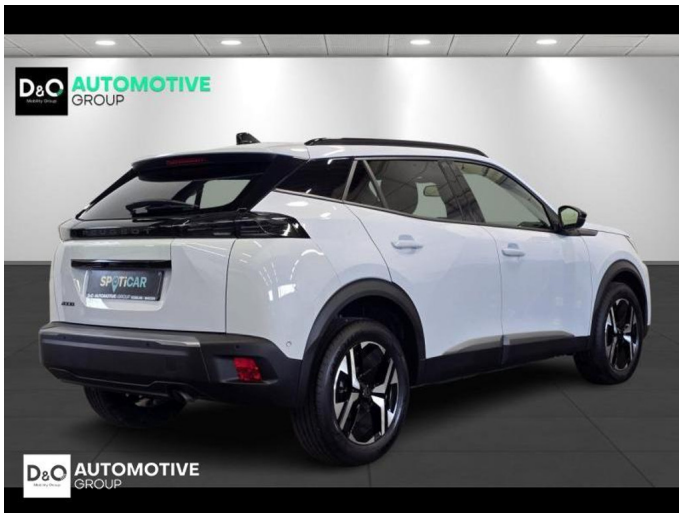

### Kenmerken

<b>Merk</b>	Peugeot	<b>Bouwjaar</b>	-	<b>Tellerstand</b>	10.127 KM
<b>Model</b>	2008	<b>Kleur</b>	wit metallic	<b>Vermogen</b>	101 PK
<b>Type</b>	allure 360°camera gps	<b>Brandstof</b>	Benzine	<b>Cilinderinhoud</b>	1199 CC
<b>Prijs</b>	€ 19.390,-	<b>Transmissie</b>	Handgeschakeld	<b>Gewicht:</b>	-

# Foto's voertuig