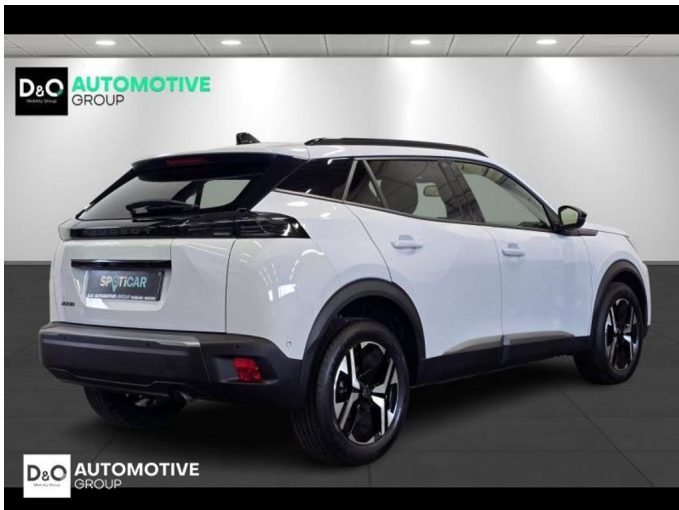

Peugeot 2008

allure 360°camera gps

€ 19.390,- 2025 10.127 KM

Kenmerken

Merk	Peugeot	Bouwjaar	-	Tellerstand	10.127 KM
Model	2008	Kleur	wit metallic	Vermogen	101 PK
Type	allure 360°camera gps	Brandstof	Benzine	Cilinderinhoud	1199 CC
Prijs	€ 19.390,-	Transmissie	Handgeschakeld	Gewicht:	-

Foto's voertuig

Overige

Aanraakscherm
Airbag bestuurder
Automatische koplampontsteking
Automatische parkeerrem
Automatische snelheidsregelaar
Bandenspanningscontrole
Bluetooth
Boordcomputer
Centrale vergrendeling
Dagrijlichten
Digitale radio-ontvangst
Elektrisch inklapbare buitenspiegels
Elektrisch verstelbaar buitenspiegels
Elektronische parkeerrem
Getinte ramen
GPS Professional
GPS Systeem
Halflederen bekleding
Keyless Entry
LED dagrijverlichting
Lederen stuurwiel
LED verlichting
Lendensteun
Multifunctioneel stuur
Multimediasysteem
Noodoproepsysteem
Parkeersensoren achteraan
Parkeersensoren vooraan
Snelheidsregelaar
velgen 18"