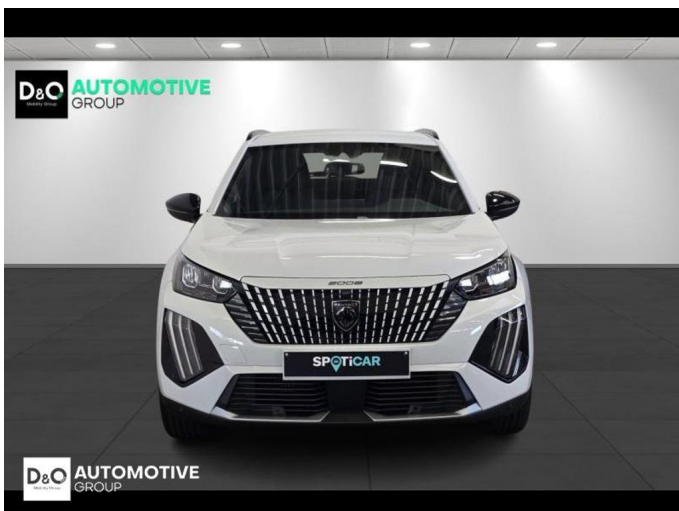

Peugeot 2008

allure 360°camera gps

€ 19.390,- 2025 10.127 KM

Kenmerken

Merk	Peugeot	Bouwjaar	-	Tellerstand	10.127 KM
Model	2008	Kleur	wit metallic	Vermogen	101 PK
Type	allure 360°camera gps	Brandstof	Benzine	Cilinderinhoud	1199 CC
Prijs	€ 19.390,-	Transmissie	Handgeschakeld	Gewicht:	-

Foto's voertuig

Overige

Aanraakscherm
Airbag bestuurder
Automatische koplampontsteking
Automatische parkeerrem
Automatische snelheidsregelaar
Bandenspanningscontrole
Bluetooth
Boordcomputer
Centrale vergrendeling
Dagrijlichten
Digitale radio-ontvangst
Elektrisch inklapbare buitenspiegels
Elektrisch verstelbaar buitenspiegels
Elektronische parkeerrem
Getinte ramen
GPS Professional
GPS Systeem
Halflederen bekleding
Keyless Entry
LED dagrijverlichting
Lederen stuurwiel
LED verlichting
Lendensteun
Multifunctioneel stuur
Multimediasysteem
Noodoproepsysteem
Parkeersensoren achteraan
Parkeersensoren vooraan
Snelheidsregelaar
velgen 18"