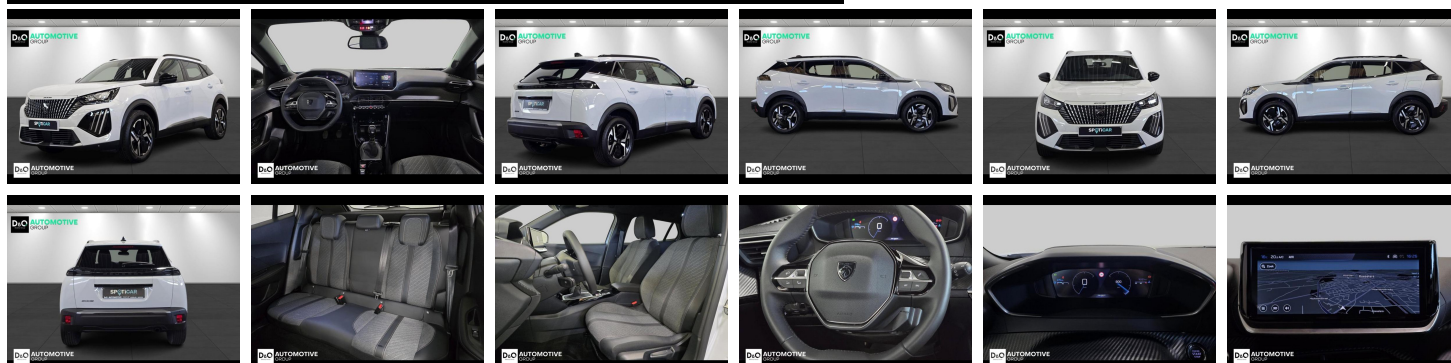

Peugeot 2008

allure 360°camera gps

€ 19.390,- 2025 10.127 KM

TEC-IT QRcode.tec-it.com API
Oops! Rate limit reached.
Upgrade to a bulk plan
for continued access.
sales@tec-it.com www.tec-it.com

Kenmerken

Merk	Peugeot	Bouwjaar	-	Tellerstand	10.127 KM
Model	2008	Kleur	wit metallic	Vermogen	101 PK
Type	allure 360°camera gps	Brandstof	Benzine	Cilinderinhoud	1199 CC
Prijs	€ 19.390,-	Transmissie	Handgeschakeld	Gewicht:	-

Foto's voertuig

Overige

Aanraakscherm
Airbag bestuurder
Automatische koplampontsteking
Automatische parkeerrem
Automatische snelheidsregelaar
Bandenspanningscontrole
Bluetooth
Boordcomputer
Centrale vergrendeling
Dagrijlichten
Digitale radio-ontvangst
Elektrisch inklapbare buitenspiegels
Elektrisch verstelbaar buitenspiegels
Elektronische parkeerrem
Getinte ramen
GPS Professional
GPS Systeem
Halflederen bekleding
Keyless Entry
LED dagrijverlichting
Lederen stuurwiel
LED verlichting
Lendensteun
Multifunctioneel stuur
Multimediasysteem
Noodoproepsysteem
Parkeersensoren achteraan
Parkeersensoren vooraan
Snelheidsregelaar
velgen 18"

Welkom bij D/O Automotive Group - al vele jaren uw toegewijde Citroën en Peugeotdealer in Roeselare en Waregem!

Als een echt familiebedrijf hechten we enorm veel waarde aan twee essentiële pijlers: professionaliteit en een hartelijke, klantgerichte benadering. Deze principes vormen de kern van alles wat we doen.

Bij D/O Automotive Group vindt u het volledige gamma van Peugeot / Citroën, waaronder personenwagens, bedrijfsvoertuigen en elektrische of hybride modellen. Ontdek onze ruime selectie van meer dan 100 nieuwe en gebruikte voertuigen.