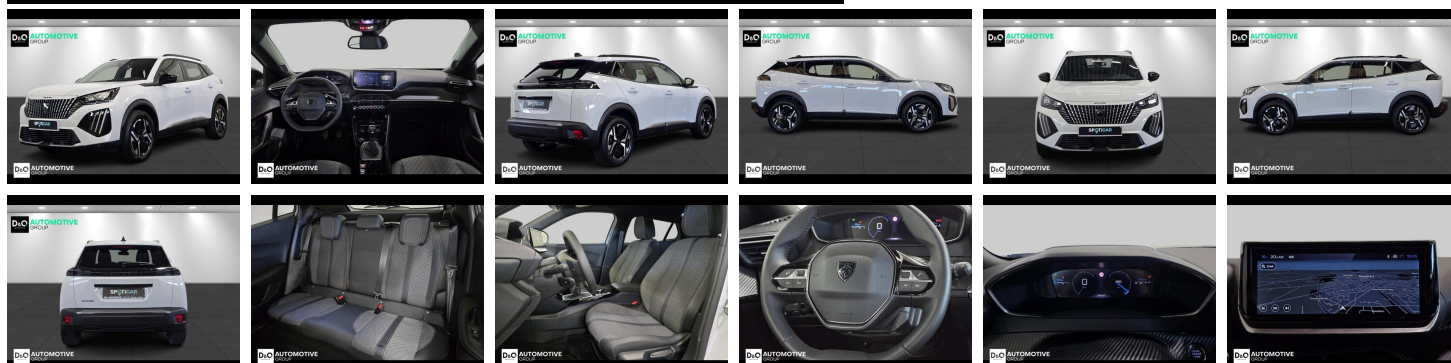

Peugeot 2008

allure 360°camera gps

€ 19.390,- 2025 10.127 KM

Kenmerken

Merk	Peugeot	Bouwjaar	-	Tellerstand	10.127 KM
Model	2008	Kleur	wit metallic	Vermogen	101 PK
Type	allure 360°camera gps	Brandstof	Benzine	Cilinderinhoud	1199 CC
Prijs	€ 19.390,-	Transmissie	Handgeschakeld	Gewicht:	-

Foto's voertuig

Overige

Aanraakscherm
Airbag bestuurder
Automatische koplampontsteking
Automatische parkeerrem
Automatische snelheidsregelaar
Bandenspanningscontrole
Bluetooth
Boordcomputer
Centrale vergrendeling
Dagrijlichten
Digitale radio-ontvangst
Elektrisch inklapbare buitenspiegels
Elektrisch verstelbaar buitenspiegels
Elektronische parkeerrem
Getinte ramen
GPS Professional
GPS Systeem
Halflederen bekleding
Keyless Entry
LED dagrijverlichting
Lederen stuurwiel
LED verlichting
Lendensteun
Multifunctioneel stuur
Multimediasysteem
Noodoproepsysteem
Parkeersensoren achteraan
Parkeersensoren vooraan
Snelheidsregelaar
velgen 18"

Welkom bij D/O Automotive Group - al vele jaren uw toegewijde Citroën en Peugeotdealer in Roeselare en Waregem!

Als een echt familiebedrijf hechten we enorm veel waarde aan twee essentiële pijlers: professionaliteit en een hartelijke, klantgerichte benadering. Deze principes vormen de kern van alles wat we doen.

Bij D/O Automotive Group vindt u het volledige gamma van Peugeot / Citroën, waaronder personenwagens, bedrijfsvoertuigen en elektrische of hybride modellen. Ontdek onze ruime selectie van meer dan 100 nieuwe en gebruikte voertuigen. Met onze eigen werkplaatsen in Roeselare en Waregem staan we altijd paraat voor onderhoud, reparaties en carrosseriewerkzaamheden.