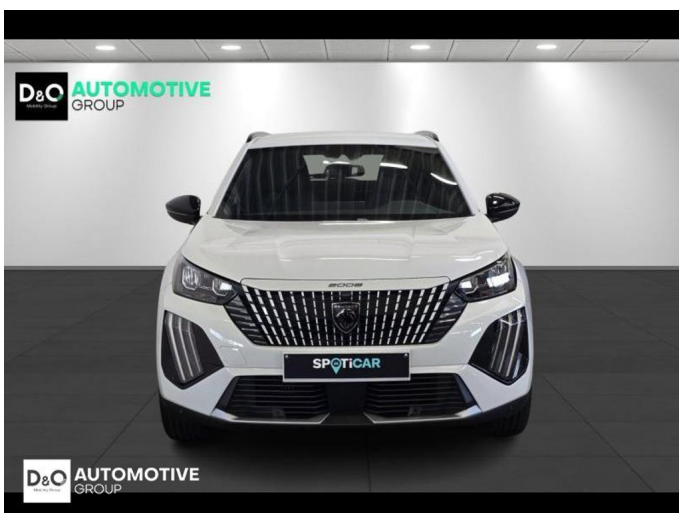

Peugeot 2008

allure 360°camera gps

€ 19.390,- 2025 10.127 KM

TEC-IT QRcode.tec-it.com API
Oops! Rate limit reached.
Upgrade to a bulk plan
for continued access.
sales@tec-it.com www.tec-it.com

Kenmerken

Merk	Peugeot	Bouwjaar	-	Tellerstand	10.127 KM
Model	2008	Kleur	wit metallic	Vermogen	101 PK
Type	allure 360°camera gps	Brandstof	Benzine	Cilinderinhoud	1199 CC
Prijs	€ 19.390,-	Transmissie	Handgeschakeld	Gewicht:	-

Foto's voertuig

Overige

Aanraakscherm
Airbag bestuurder
Automatische koplampontsteking
Automatische parkeerrem
Automatische snelheidsregelaar
Bandenspanningscontrole
Bluetooth
Boordcomputer
Centrale vergrendeling
Dagrijlichten
Digitale radio-ontvangst
Elektrisch inklapbare buitenspiegels
Elektrisch verstelbaar buitenspiegels
Elektronische parkeerrem
Getinte ramen
GPS Professional
GPS Systeem
Halflederen bekleding
Keyless Entry
LED dagrijverlichting
Lederen stuurwiel
LED verlichting
Lendensteun
Multifunctioneel stuur
Multimediasysteem
Noodoproepsysteem
Parkeersensoren achteraan
Parkeersensoren vooraan
Snelheidsregelaar
velgen 18"