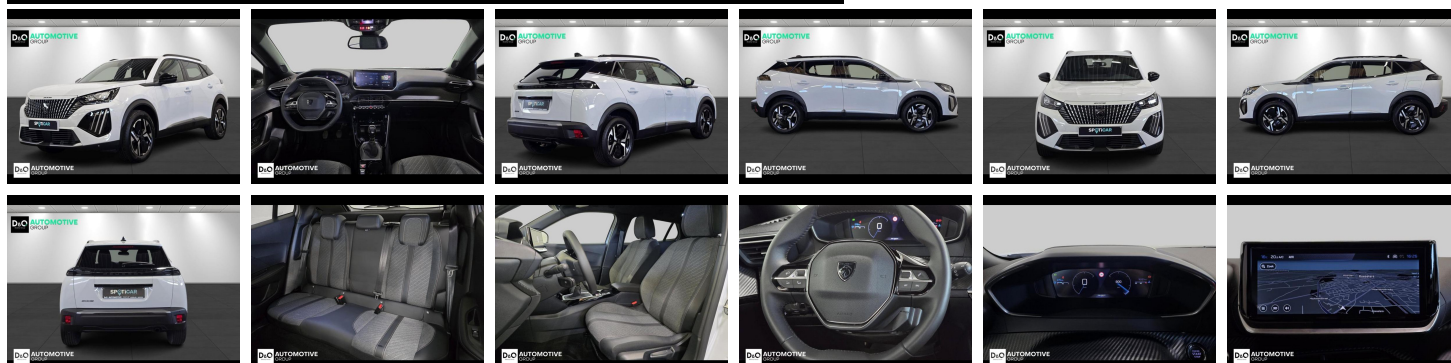

## Peugeot 2008

allure 360°camera gps

€ 19.390,-      2025      10.127 KM

### Kenmerken

<b>Merk</b>	Peugeot	<b>Bouwjaar</b>	-	<b>Tellerstand</b>	10.127 KM
<b>Model</b>	2008	<b>Kleur</b>	wit metallic	<b>Vermogen</b>	101 PK
<b>Type</b>	allure 360°camera gps	<b>Brandstof</b>	Benzine	<b>Cilinderinhoud</b>	1199 CC
<b>Prijs</b>	€ 19.390,-	<b>Transmissie</b>	Handgeschakeld	<b>Gewicht:</b>	-

# Foto's voertuig

Welkom bij D/O Automotive Group - al vele jaren uw toegewijde Citroën en Peugeotdealer in Roeselare en Waregem!

Als een echt familiebedrijf hechten we enorm veel waarde aan twee essentiële pijlers: professionaliteit en een hartelijke, klantgerichte benadering. Deze principes vormen de kern van alles wat we doen.