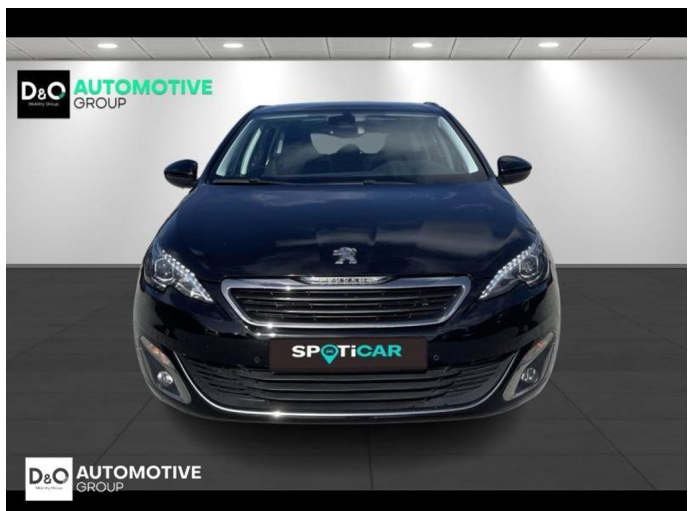

## Peugeot 308

SW Allure Pack | auto airco | GPS | camera |

€ 10.990,-      2017      102.881 KM

### Kenmerken

<b>Merk</b>	Peugeot	<b>Bouwjaar</b>	-	<b>Tellerstand</b>	102.881 KM
<b>Model</b>	308	<b>Kleur</b>	zwart metallic	<b>Vermogen</b>	131 PK
<b>Type</b>	SW Allure Pack   auto airco   GPS   camera	<b>Brandstof</b>	Benzine	<b>Cilinderinhoud</b>	1199 CC
<b>Prijs</b>	€ 10.990,-	<b>Transmissie</b>	Handgeschakeld	<b>Gewicht:</b>	-

## Foto's voertuig