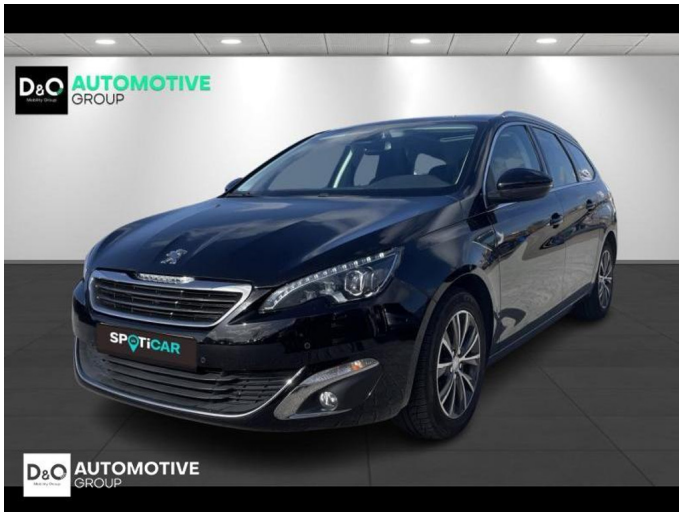

## Peugeot 308

SW Allure Pack | auto airco | GPS | camera |

€ 10.990,-      2017      102.881 KM

### Kenmerken

<b>Merk</b>	Peugeot	<b>Bouwjaar</b>	-	<b>Tellerstand</b>	102.881 KM
<b>Model</b>	308	<b>Kleur</b>	zwart metallic	<b>Vermogen</b>	131 PK
<b>Type</b>	SW Allure Pack   auto airco   GPS   camera	<b>Brandstof</b>	Benzine	<b>Cilinderinhoud</b>	1199 CC
<b>Prijs</b>	€ 10.990,-	<b>Transmissie</b>	Handgeschakeld	<b>Gewicht:</b>	-

## Foto's voertuig