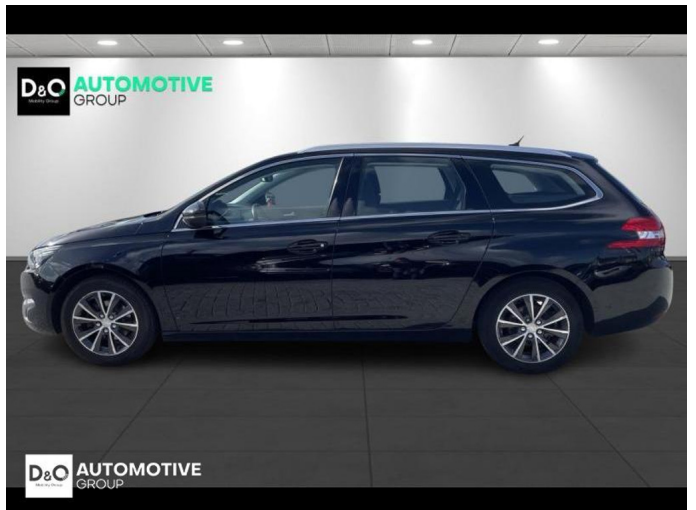

## Peugeot 308

SW Allure Pack | auto airco | GPS |  
camera |

€ 10.990,-      2017      102.881 KM

QRcode.tec-it.com API  
Oops! Rate limit reached.  
Upgrade to a bulk plan  
for continued access.  
sales@tec-it.com    www.tec-it.com

### Kenmerken

<b>Merk</b>	Peugeot	<b>Bouwjaar</b>	-	<b>Tellerstand</b>	102.881 KM
<b>Model</b>	308	<b>Kleur</b>	zwart metallic	<b>Vermogen</b>	131 PK
<b>Type</b>	SW Allure Pack   auto airco   GPS   camera	<b>Brandstof</b>	Benzine	<b>Cilinderinhoud</b>	1199 CC
<b>Prijs</b>	€ 10.990,-	<b>Transmissie</b>	Handgeschakeld	<b>Gewicht:</b>	-

## Foto's voertuig