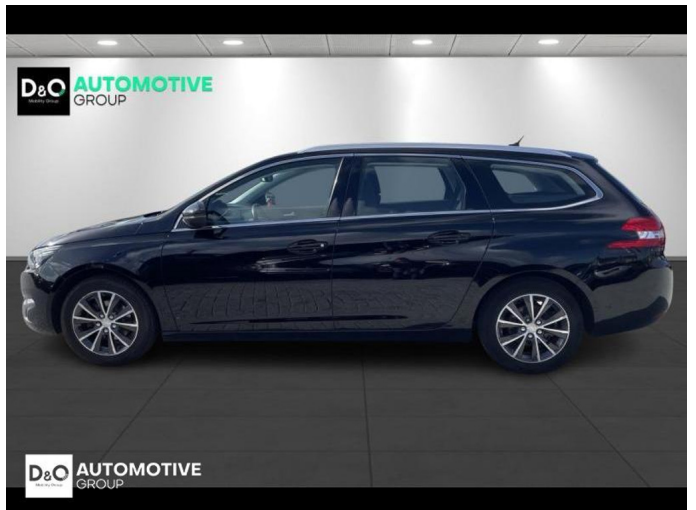

## Peugeot 308

SW Allure Pack | auto airco | GPS | camera |

€ 10.990,-      2017      102.881 KM

### Kenmerken

<b>Merk</b>	Peugeot	<b>Bouwjaar</b>	-	<b>Tellerstand</b>	102.881 KM
<b>Model</b>	308	<b>Kleur</b>	zwart metallic	<b>Vermogen</b>	131 PK
<b>Type</b>	SW Allure Pack   auto airco   GPS   camera	<b>Brandstof</b>	Benzine	<b>Cilinderinhoud</b>	1199 CC
<b>Prijs</b>	€ 10.990,-	<b>Transmissie</b>	Handgeschakeld	<b>Gewicht:</b>	-

## Foto's voertuig