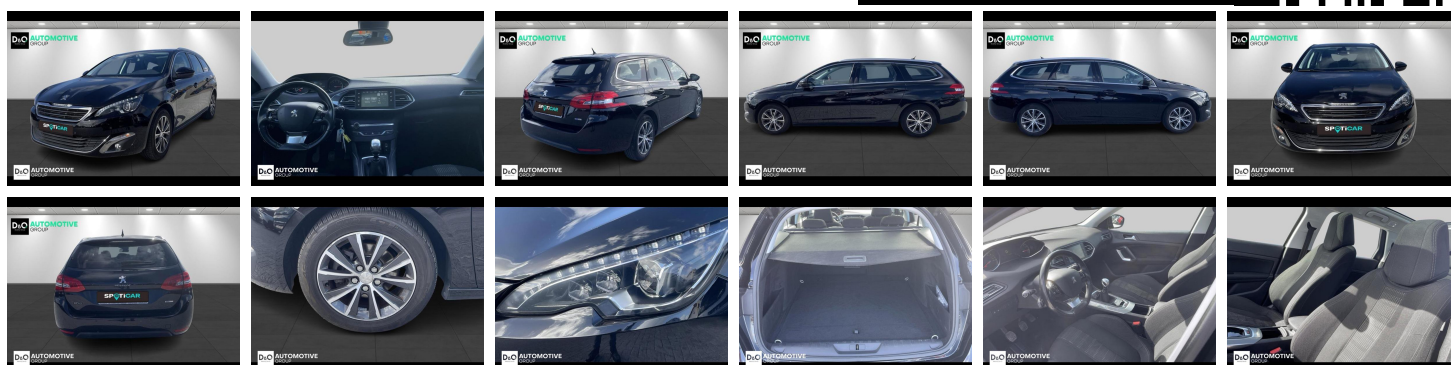

## Peugeot 308

SW Allure Pack | auto airco | GPS | camera |

€ 10.990,-      2017      102.881 KM

### Kenmerken

<b>Merk</b>	Peugeot	<b>Bouwjaar</b>	-	<b>Tellerstand</b>	102.881 KM
<b>Model</b>	308	<b>Kleur</b>	zwart metallic	<b>Vermogen</b>	131 PK
<b>Type</b>	SW Allure Pack   auto airco   GPS   camera	<b>Brandstof</b>	Benzine	<b>Cilinderinhoud</b>	1199 CC
<b>Prijs</b>	€ 10.990,-	<b>Transmissie</b>	Handgeschakeld	<b>Gewicht:</b>	-

## Foto's voertuig

Welkom bij D/O Automotive Group - al vele jaren uw toegewijde Citroën en Peugeot-dealer in Roeselare en Waregem!

Als een echt familiebedrijf hechten we enorm veel waarde aan twee essentiële pijlers: professionaliteit en een hartelijke, klantgerichte benadering. Deze principes vormen de kern van alles wat we doen.