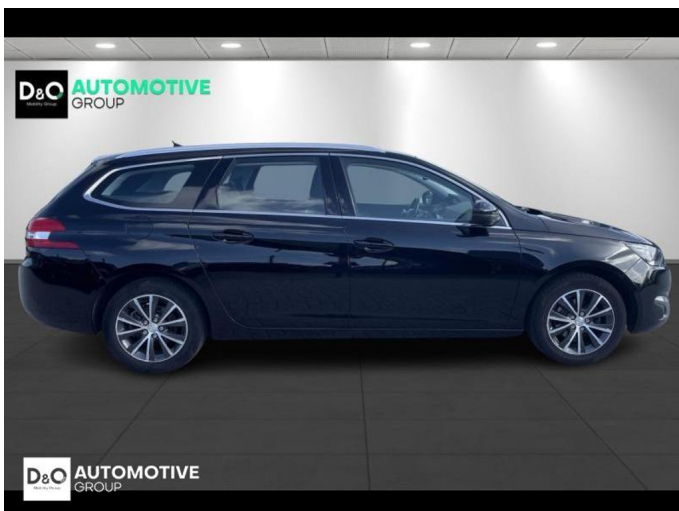

### Kenmerken

<b>Merk</b>	Peugeot	<b>Bouwjaar</b>	-	<b>Tellerstand</b>	102.881 KM
<b>Model</b>	308	<b>Kleur</b>	zwart metallic	<b>Vermogen</b>	131 PK
<b>Type</b>	SW Allure Pack   auto airco   GPS   camera	<b>Brandstof</b>	Benzine	<b>Cilinderinhoud</b>	1199 CC
<b>Prijs</b>	€ 10.990,-	<b>Transmissie</b>	Handgeschakeld	<b>Gewicht:</b>	-

## Foto's voertuig