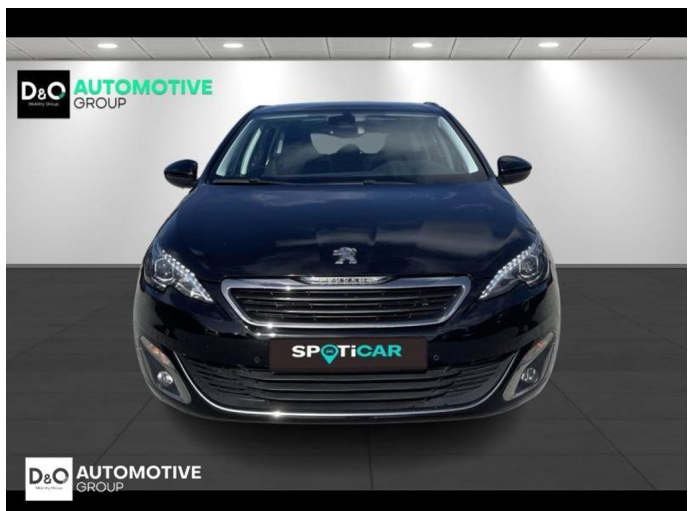

## Peugeot 308

SW Allure Pack | auto airco | GPS |  
camera |

€ 10.990,-      2017      102.881 KM

QRcode.tec-it.com API  
Oops! Rate limit reached.  
Upgrade to a bulk plan  
for continued access.  
sales@tec-it.com    www.tec-it.com

### Kenmerken

<b>Merk</b>	Peugeot	<b>Bouwjaar</b>	-	<b>Tellerstand</b>	102.881 KM
<b>Model</b>	308	<b>Kleur</b>	zwart metallic	<b>Vermogen</b>	131 PK
<b>Type</b>	SW Allure Pack   auto airco   GPS   camera	<b>Brandstof</b>	Benzine	<b>Cilinderinhoud</b>	1199 CC
<b>Prijs</b>	€ 10.990,-	<b>Transmissie</b>	Handgeschakeld	<b>Gewicht:</b>	-

## Foto's voertuig