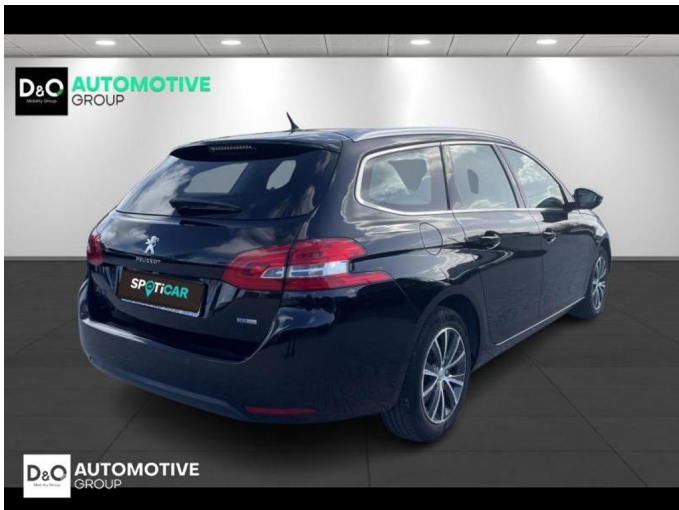

## Peugeot 308

SW Allure Pack | auto airco | GPS |  
camera |

€ 10.990,-      2017      102.881 KM

QRcode.tec-it.com API  
Oops! Rate limit reached.  
Upgrade to a bulk plan  
for continued access.  
sales@tec-it.com    www.tec-it.com

### Kenmerken

<b>Merk</b>	Peugeot	<b>Bouwjaar</b>	-	<b>Tellerstand</b>	102.881 KM
<b>Model</b>	308	<b>Kleur</b>	zwart metallic	<b>Vermogen</b>	131 PK
<b>Type</b>	SW Allure Pack   auto airco   GPS   camera	<b>Brandstof</b>	Benzine	<b>Cilinderinhoud</b>	1199 CC
<b>Prijs</b>	€ 10.990,-	<b>Transmissie</b>	Handgeschakeld	<b>Gewicht:</b>	-

## Foto's voertuig