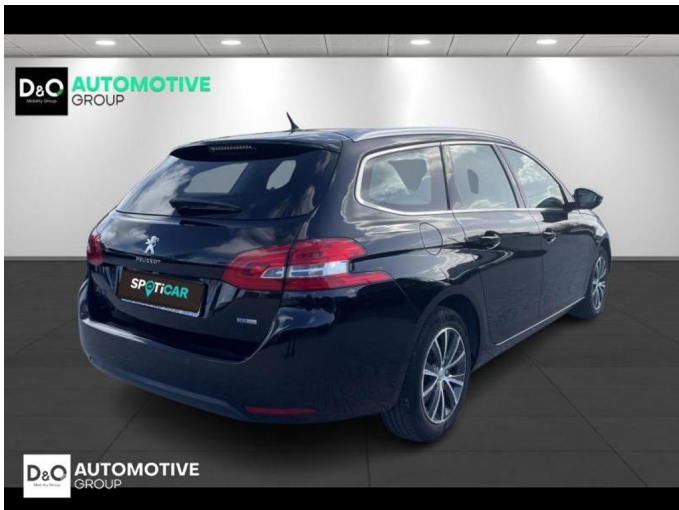

## Peugeot 308

SW Allure Pack | auto airco | GPS | camera |

€ 10.990,-      2017      102.881 KM

### Kenmerken

<b>Merk</b>	Peugeot	<b>Bouwjaar</b>	-	<b>Tellerstand</b>	102.881 KM
<b>Model</b>	308	<b>Kleur</b>	zwart metallic	<b>Vermogen</b>	131 PK
<b>Type</b>	SW Allure Pack   auto airco   GPS   camera	<b>Brandstof</b>	Benzine	<b>Cilinderinhoud</b>	1199 CC
<b>Prijs</b>	€ 10.990,-	<b>Transmissie</b>	Handgeschakeld	<b>Gewicht:</b>	-

## Foto's voertuig