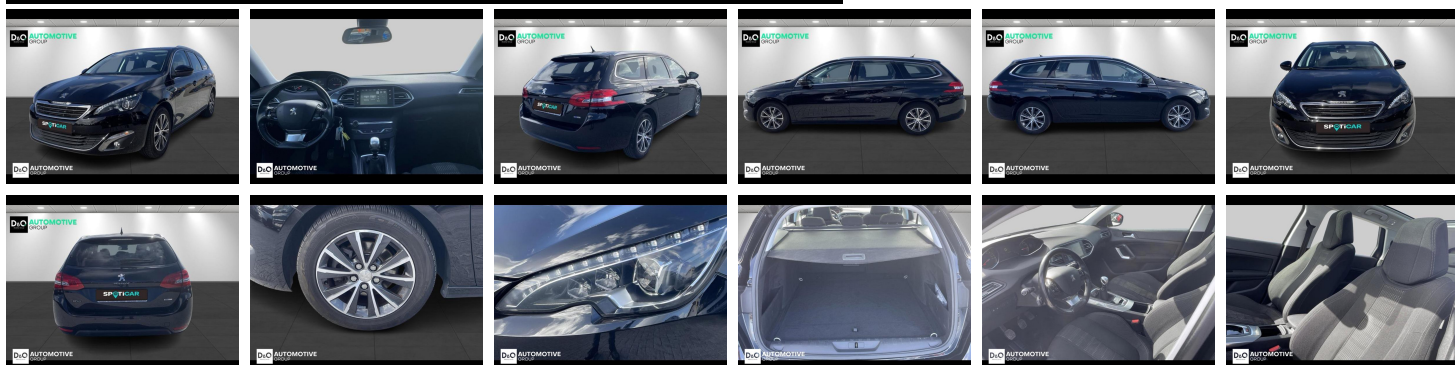

## Peugeot 308

SW Allure Pack | auto airco | GPS |  
camera |

€ 10.990,-      2017      102.881 KM

QRcode.tec-it.com API  
Oops! Rate limit reached.  
Upgrade to a bulk plan  
for continued access.  
sales@tec-it.com    www.tec-it.com

## Foto's voertuig

## Overige

---

Aanraakscherm  
Achteruitrijcamera  
Airbag bestuurder  
Alu velgen  
Automatische klimaatregeling  
Automatische klimaatregeling, 2 zones  
Automatische koplampontsteking  
Automatische parkeerrem  
Bandenspanningscontrole  
Bluetooth  
Boordcomputer  
Centrale vergrendeling  
Elektrisch inklapbare buitenspiegels  
Elektrisch verstelbaar buitenspiegels  
Elektronische parkeerrem  
Getinte ramen  
GPS Systeem  
LED dagrijverlichting  
Lederen stuurwiel  
LED verlichting  
Lendensteun  
Multifunctioneel stuur  
Panoramisch dak  
Parkeersensoren achteraan  
Parkeersensoren vooraan  
Snelheidsregelaar

Welkom bij D/O Automotive Group - al vele jaren uw toegewijde Citroën en Peugeot-dealer in Roeselare en Waregem!

Als een echt familiebedrijf hechten we enorm veel waarde aan twee essentiële pijlers: professionaliteit en een hartelijke, klantgerichte benadering. Deze principes vormen de kern van alles wat we doen.