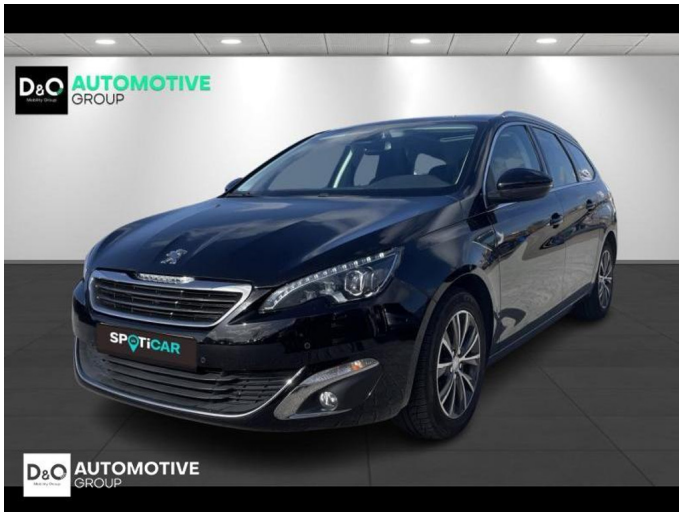

## Peugeot 308

SW Allure Pack | auto airco | GPS |  
camera |

€ 10.990,-      2017      102.881 KM

QRcode.tec-it.com API  
Oops! Rate limit reached.  
Upgrade to a bulk plan  
for continued access.  
sales@tec-it.com    www.tec-it.com

### Kenmerken

<b>Merk</b>	Peugeot	<b>Bouwjaar</b>	-	<b>Tellerstand</b>	102.881 KM
<b>Model</b>	308	<b>Kleur</b>	zwart metallic	<b>Vermogen</b>	131 PK
<b>Type</b>	SW Allure Pack   auto airco   GPS   camera	<b>Brandstof</b>	Benzine	<b>Cilinderinhoud</b>	1199 CC
<b>Prijs</b>	€ 10.990,-	<b>Transmissie</b>	Handgeschakeld	<b>Gewicht:</b>	-

## Foto's voertuig