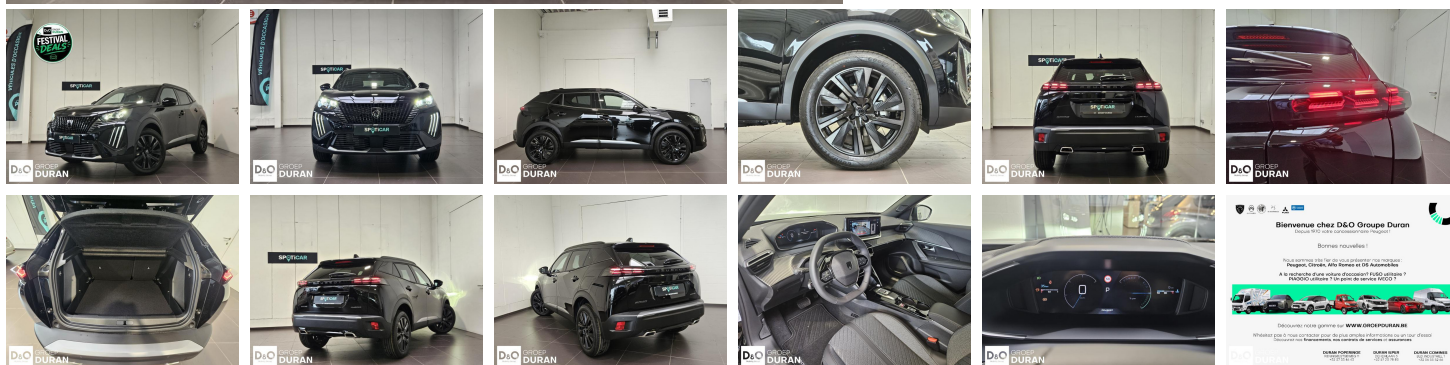

## Peugeot 2008

2008 ENVY Hybrid 145 e-DSC6

€ 26.990,-      2025      11.566 KM

QRcode.tec-it.com API  
Oops! Rate limit reached.  
Upgrade to a bulk plan  
for continued access.

sales@tec-it.com    www.tec-it.com

### Kenmerken

<b>Merk</b>	Peugeot	<b>Bouwjaar</b>	-	<b>Tellerstand</b>	11.566 KM
<b>Model</b>	2008	<b>Kleur</b>	zwart metallic	<b>Vermogen</b>	145 PK
<b>Type</b>	2008 ENVY Hybrid 145 e-DSC6	<b>Brandstof</b>	Hybride	<b>Cilinderinhoud</b>	1199 CC
<b>Prijs</b>	€ 26.990,-	<b>Transmissie</b>	Automaat	<b>Gewicht:</b>	-

## Foto's voertuig