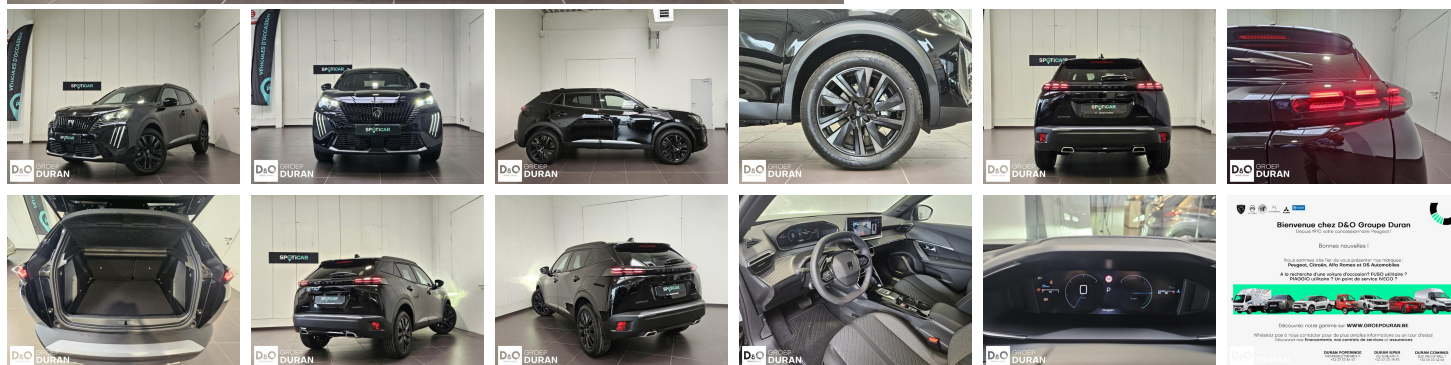

## Peugeot 2008

### 2008 ENVY Hybrid 145 e-DSC6

€ 26.990,-      2025      11.566 KM

## Kenmerken

<b>Merk</b>	Peugeot	<b>Bouwjaar</b>	-	<b>Tellerstand</b>	11.566 KM
<b>Model</b>	2008	<b>Kleur</b>	zwart metallic	<b>Vermogen</b>	145 PK
<b>Type</b>	2008 ENVY Hybrid 145 e-DSC6	<b>Brandstof</b>	Hybride	<b>Cilinderinhoud</b>	1199 CC
<b>Prijs</b>	€ 26.990,-	<b>Transmissie</b>	Automaat	<b>Gewicht:</b>	-

## Foto's voertuig