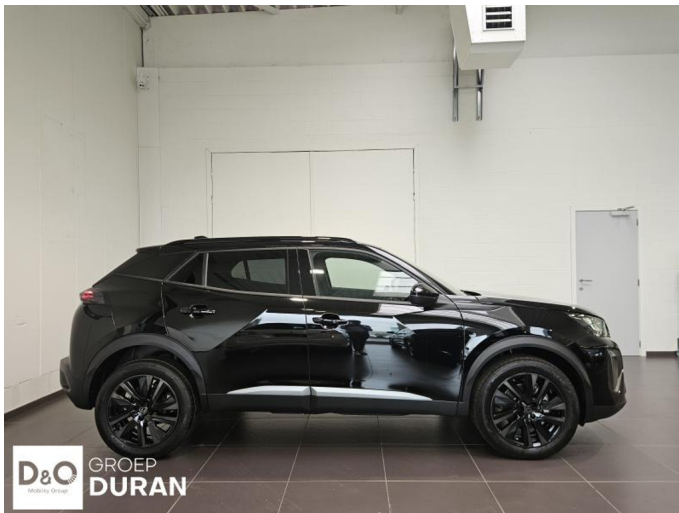

## Peugeot 2008

### 2008 ENVY Hybrid 145 e-DSC6

€ 26.990,-      2025      11.566 KM

## Kenmerken

<b>Merk</b>	Peugeot	<b>Bouwjaar</b>	-	<b>Tellerstand</b>	11.566 KM
<b>Model</b>	2008	<b>Kleur</b>	zwart metallic	<b>Vermogen</b>	145 PK
<b>Type</b>	2008 ENVY Hybrid 145 e-DSC6	<b>Brandstof</b>	Hybride	<b>Cilinderinhoud</b>	1199 CC
<b>Prijs</b>	€ 26.990,-	<b>Transmissie</b>	Automaat	<b>Gewicht:</b>	-

## Foto's voertuig