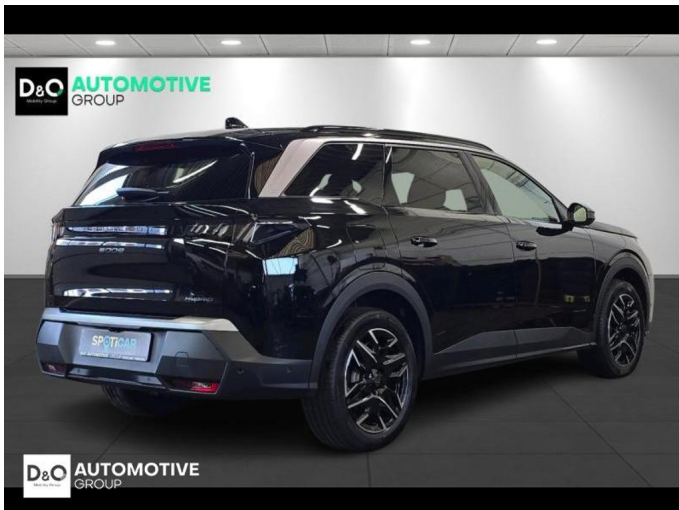

## Peugeot 5008

Allure 360° camera gps 7pl

€ 32.590,-

2025

10.307 KM

**TEC-IT**  
QRcode.tec-it.com API  
Oops! Rate limit reached.  
Upgrade to a bulk plan  
for continued access.  
sales@tec-it.com www.tec-it.com

### Kenmerken

<b>Merk</b>	Peugeot	<b>Bouwjaar</b>	-	<b>Tellerstand</b>	10.307 KM
<b>Model</b>	5008	<b>Kleur</b>	zwart metallic	<b>Vermogen</b>	145 PK
<b>Type</b>	Allure 360° camera gps 7pl	<b>Brandstof</b>	Hybride	<b>Cilinderinhoud</b>	1199 CC
<b>Prijs</b>	€ 32.590,-	<b>Transmissie</b>	Automaat	<b>Gewicht:</b>	-

# Foto's voertuig