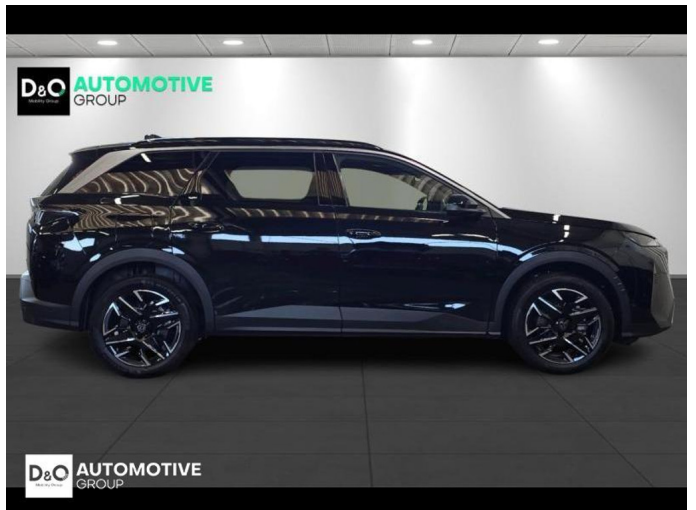

## Peugeot 5008

Allure 360° camera gps 7pl

€ 32.590,-

2025

10.307 KM

**TEC-IT**  
QRcode.tec-it.com API  
Oops! Rate limit reached.  
Upgrade to a bulk plan  
for continued access.  
sales@tec-it.com www.tec-it.com

### Kenmerken

<b>Merk</b>	Peugeot	<b>Bouwjaar</b>	-	<b>Tellerstand</b>	10.307 KM
<b>Model</b>	5008	<b>Kleur</b>	zwart metallic	<b>Vermogen</b>	145 PK
<b>Type</b>	Allure 360° camera gps 7pl	<b>Brandstof</b>	Hybride	<b>Cilinderinhoud</b>	1199 CC
<b>Prijs</b>	€ 32.590,-	<b>Transmissie</b>	Automaat	<b>Gewicht:</b>	-

# Foto's voertuig