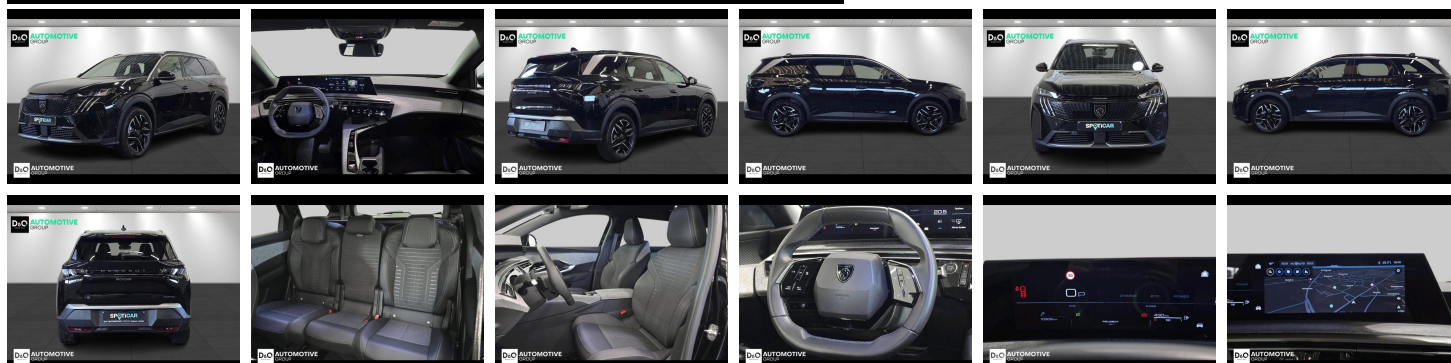

## Peugeot 5008

Allure 360° camera gps 7pl

€ 32.590,-

2025

10.307 KM

**TEC-IT**  
QRcode.tec-it.com API  
Oops! Rate limit reached.  
Upgrade to a bulk plan  
for continued access.  
sales@tec-it.com www.tec-it.com

### Kenmerken

<b>Merk</b>	Peugeot	<b>Bouwjaar</b>	-	<b>Tellerstand</b>	10.307 KM
<b>Model</b>	5008	<b>Kleur</b>	zwart metallic	<b>Vermogen</b>	145 PK
<b>Type</b>	Allure 360° camera gps 7pl	<b>Brandstof</b>	Hybride	<b>Cilinderinhoud</b>	1199 CC
<b>Prijs</b>	€ 32.590,-	<b>Transmissie</b>	Automaat	<b>Gewicht:</b>	-

# Foto's voertuig

Welkom bij D/O Automotive Group - al vele jaren uw toegewijde Citroën en Peugeotdealer in Roeselare en Waregem!

Als een echt familiebedrijf hechten we enorm veel waarde aan twee essentiële pijlers: professionaliteit en een hartelijke, klantgerichte benadering. Deze principes vormen de kern van alles wat we doen.