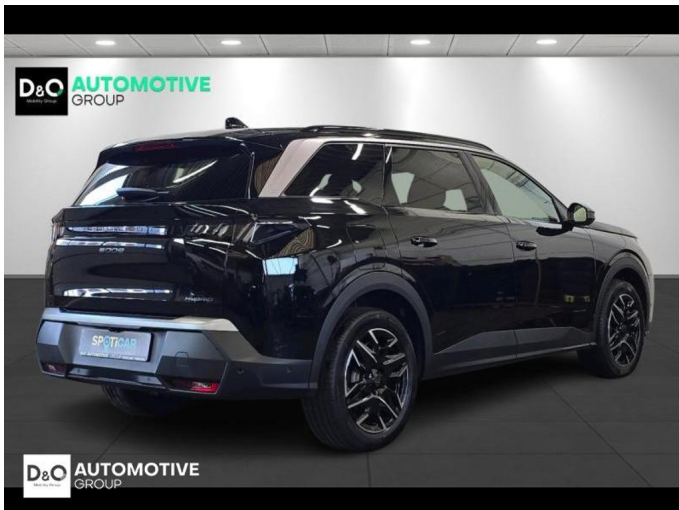

Peugeot 5008

Allure 360° camera gps 7pl

€ 32.590,-

2025

10.307 KM

Kenmerken

Merk	Peugeot	Bouwjaar	-	Tellerstand	10.307 KM
Model	5008	Kleur	zwart metallic	Vermogen	145 PK
Type	Allure 360° camera gps 7pl	Brandstof	Hybride	Cilinderinhoud	1199 CC
Prijs	€ 32.590,-	Transmissie	Automaat	Gewicht:	-

Foto's voertuig

Overige

360° camera
Aanraakscherm
Achteruitrijcamera
Airbag bestuurder
Alarm
Alu velgen
Android Auto
Automatische klimaatregeling
Automatische koplampontsteking
Automatische parkeerrem
Automatische snelheidsregelaar
Bandenspanningscontrole
Binnenspiegel automatisch dimmend
Bluetooth
Boordcomputer
Centrale vergrendeling
Dagrijlichten
Digitale radio-ontvangst
Elektrisch inklapbare buitenspiegels
Elektrisch verstelbaar buitenspiegels
Elektronische parkeerrem
ESP
Getinte ramen
GPS Business
GPS Professional
GPS Systeem
Halflederen bekleding
Keyless Entry
Klimaatregeling
LED dagrijverlichting
Lederen stuurwiel
LED verlichting
Lendensteun
Multifunctioneel stuur
Multimediasysteem
Noodoproepsysteem
Parkeersensoren achteraan
Parkeersensoren vooraan
Snelheidsregelaar
Stuurwielverwarming
velgen 19"