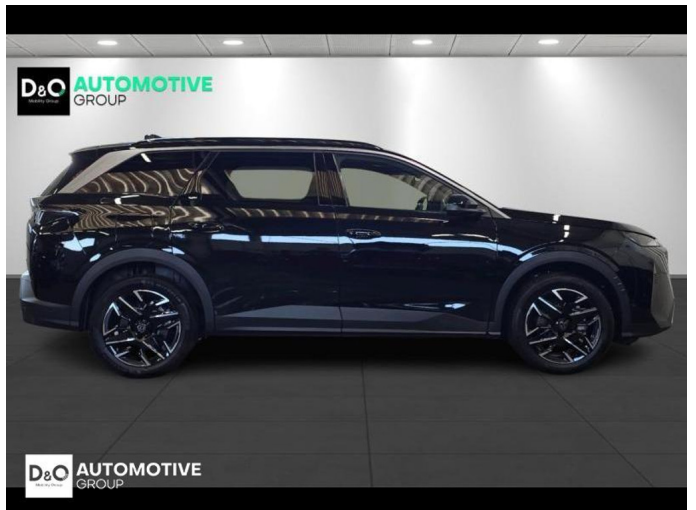

Peugeot 5008

Allure 360° camera gps 7pl

€ 32.590,-

2025

10.307 KM

Kenmerken

Merk	Peugeot	Bouwjaar	-	Tellerstand	10.307 KM
Model	5008	Kleur	zwart metallic	Vermogen	145 PK
Type	Allure 360° camera gps 7pl	Brandstof	Hybride	Cilinderinhoud	1199 CC
Prijs	€ 32.590,-	Transmissie	Automaat	Gewicht:	-

Foto's voertuig

Overige

360° camera
Aanraakscherm
Achteruitrijcamera
Airbag bestuurder
Alarm
Alu velgen
Android Auto
Automatische klimaatregeling
Automatische koplampontsteking
Automatische parkeerrem
Automatische snelheidsregelaar
Bandenspanningscontrole
Binnenspiegel automatisch dimmend
Bluetooth
Boordcomputer
Centrale vergrendeling
Dagrijlichten
Digitale radio-ontvangst
Elektrisch inklapbare buitenspiegels
Elektrisch verstelbaar buitenspiegels
Elektronische parkeerrem
ESP
Getinte ramen
GPS Business
GPS Professional
GPS Systeem
Halflederen bekleding
Keyless Entry
Klimaatregeling
LED dagrijverlichting
Lederen stuurwiel
LED verlichting
Lendensteun
Multifunctioneel stuur
Multimediasysteem
Noodoproepsysteem
Parkeersensoren achteraan
Parkeersensoren vooraan
Snelheidsregelaar
Stuurwielverwarming
velgen 19"