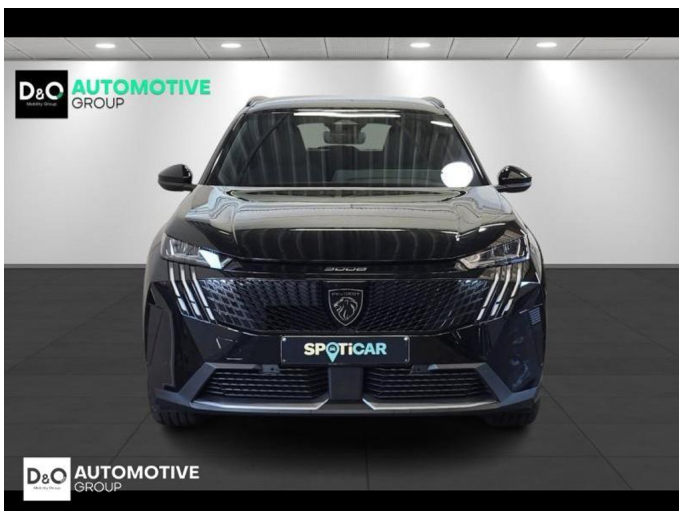

## Peugeot 5008

Allure 360° camera gps 7pl

€ 32.590,-

2025

10.307 KM

**TEC-IT**  
QRcode.tec-it.com API  
Oops! Rate limit reached.  
Upgrade to a bulk plan  
for continued access.  
sales@tec-it.com www.tec-it.com

### Kenmerken

<b>Merk</b>	Peugeot	<b>Bouwjaar</b>	-	<b>Tellerstand</b>	10.307 KM
<b>Model</b>	5008	<b>Kleur</b>	zwart metallic	<b>Vermogen</b>	145 PK
<b>Type</b>	Allure 360° camera gps 7pl	<b>Brandstof</b>	Hybride	<b>Cilinderinhoud</b>	1199 CC
<b>Prijs</b>	€ 32.590,-	<b>Transmissie</b>	Automaat	<b>Gewicht:</b>	-

# Foto's voertuig