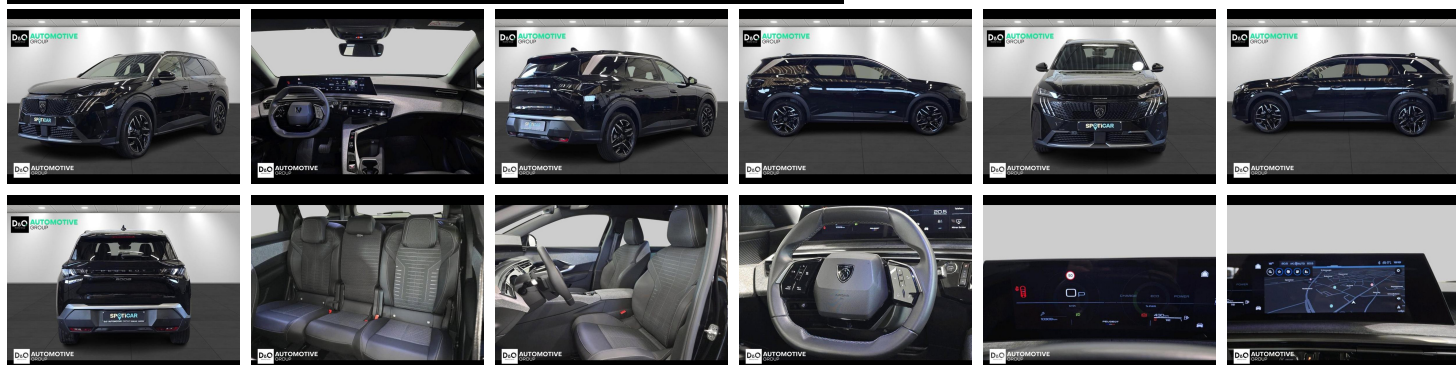

## Peugeot 5008

Allure 360° camera gps 7pl

€ 32.590,-      2025      10.307 KM

QRcode.tec-it.com API  
Oops! Rate limit reached.  
Upgrade to a bulk plan  
for continued access.

sales@tec-it.com    www.tec-it.com

### Kenmerken

<b>Merk</b>	Peugeot	<b>Bouwjaar</b>	-	<b>Tellerstand</b>	10.307 KM
<b>Model</b>	5008	<b>Kleur</b>	zwart metallic	<b>Vermogen</b>	145 PK
<b>Type</b>	Allure 360° camera gps 7pl	<b>Brandstof</b>	Hybride	<b>Cilinderinhoud</b>	1199 CC
<b>Prijs</b>	€ 32.590,-	<b>Transmissie</b>	Automaat	<b>Gewicht:</b>	-

# Foto's voertuig

Welkom bij D/O Automotive Group - al vele jaren uw toegewijde Citroën en Peugeotdealer in Roeselare en Waregem!

Als een echt familiebedrijf hechten we enorm veel waarde aan twee essentiële pijlers: professionaliteit en een hartelijke, klantgerichte benadering. Deze principes vormen de kern van alles wat we doen.