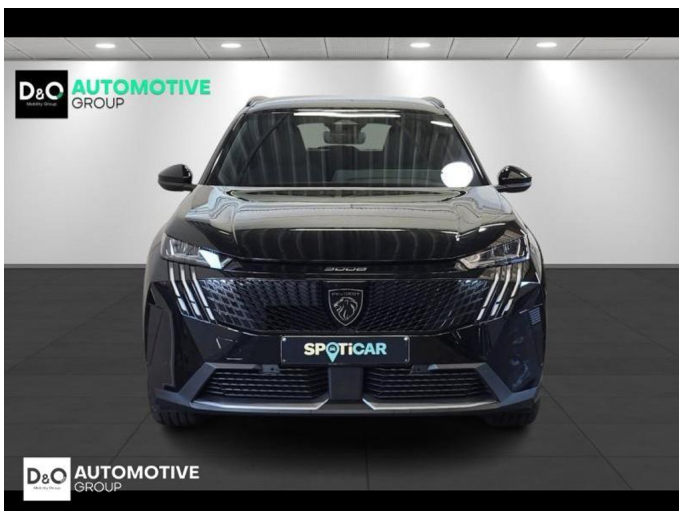

## Peugeot 5008

Allure 360° camera gps 7pl

€ 32.590,-      2025      10.307 KM

QRcode.tec-it.com API  
Oops! Rate limit reached.  
Upgrade to a bulk plan  
for continued access.

sales@tec-it.com    www.tec-it.com

### Kenmerken

<b>Merk</b>	Peugeot	<b>Bouwjaar</b>	-	<b>Tellerstand</b>	10.307 KM
<b>Model</b>	5008	<b>Kleur</b>	zwart metallic	<b>Vermogen</b>	145 PK
<b>Type</b>	Allure 360° camera gps 7pl	<b>Brandstof</b>	Hybride	<b>Cilinderinhoud</b>	1199 CC
<b>Prijs</b>	€ 32.590,-	<b>Transmissie</b>	Automaat	<b>Gewicht:</b>	-

# Foto's voertuig