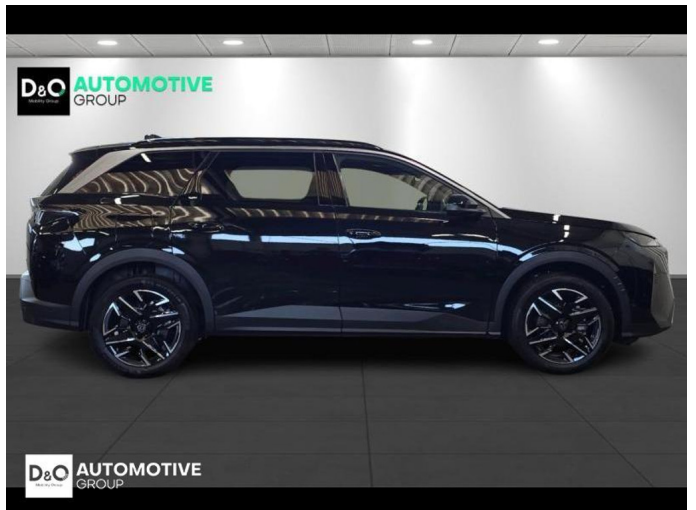

## Peugeot 5008

Allure 360° camera gps 7pl

€ 32.590,-      2025      10.307 KM

QRcode.tec-it.com API  
Oops! Rate limit reached.  
Upgrade to a bulk plan  
for continued access.

sales@tec-it.com    www.tec-it.com

### Kenmerken

<b>Merk</b>	Peugeot	<b>Bouwjaar</b>	-	<b>Tellerstand</b>	10.307 KM
<b>Model</b>	5008	<b>Kleur</b>	zwart metallic	<b>Vermogen</b>	145 PK
<b>Type</b>	Allure 360° camera gps 7pl	<b>Brandstof</b>	Hybride	<b>Cilinderinhoud</b>	1199 CC
<b>Prijs</b>	€ 32.590,-	<b>Transmissie</b>	Automaat	<b>Gewicht:</b>	-

# Foto's voertuig