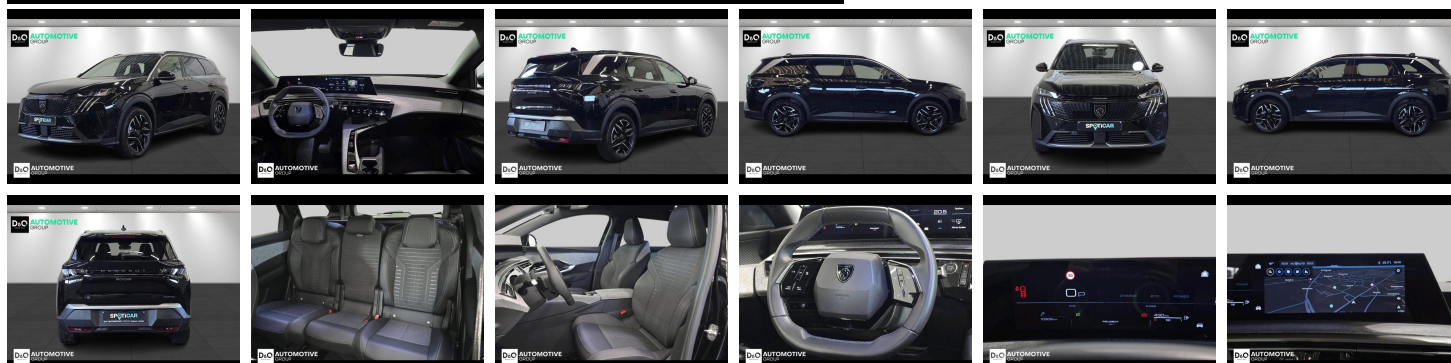

Peugeot 5008

Allure 360° camera gps 7pl

€ 32.590,-

2025

10.307 KM

Kenmerken

Merk	Peugeot	Bouwjaar	-	Tellerstand	10.307 KM
Model	5008	Kleur	zwart metallic	Vermogen	145 PK
Type	Allure 360° camera gps 7pl	Brandstof	Hybride	Cilinderinhoud	1199 CC
Prijs	€ 32.590,-	Transmissie	Automaat	Gewicht:	-

Foto's voertuig

Overige

360° camera
Aanraakscherm
Achteruitrijcamera
Airbag bestuurder
Alarm
Alu velgen
Android Auto
Automatische klimaatregeling
Automatische koplampontsteking
Automatische parkeerrem
Automatische snelheidsregelaar
Bandenspanningscontrole
Binnenspiegel automatisch dimmend
Bluetooth
Boordcomputer
Centrale vergrendeling
Dagrijlichten
Digitale radio-ontvangst
Elektrisch inklapbare buitenspiegels
Elektrisch verstelbaar buitenspiegels
Elektronische parkeerrem
ESP
Getinte ramen
GPS Business
GPS Professional
GPS Systeem
Halflederen bekleding
Keyless Entry
Klimaatregeling
LED dagrijverlichting
Lederen stuurwiel
LED verlichting
Lendensteun
Multifunctioneel stuur
Multimediasysteem
Noodoproepsysteem
Parkeersensoren achteraan
Parkeersensoren vooraan
Snelheidsregelaar
Stuurwielverwarming
velgen 19"

Welkom bij D/O Automotive Group - al vele jaren uw toegewijde Citroën en Peugeotdealer in Roeselare en Waregem!

Als een echt familiebedrijf hechten we enorm veel waarde aan twee essentiële pijlers: professionaliteit en een hartelijke, klantgerichte benadering. Deze principes vormen de kern van alles wat we doen.

Bij D/O Automotive Group vindt u het volledige gamma van Peugeot / Citroën, waaronder personenwagens, bedrijfsvoertuigen en elektrische of hybride modellen. Ontdek onze ruime selectie van meer dan 100 nieuwe en gebruikte voertuigen.