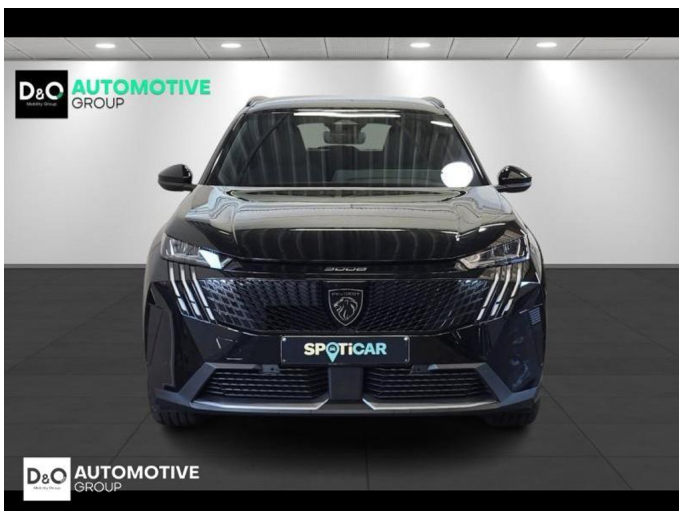

Peugeot 5008

Allure 360° camera gps 7pl

€ 32.590,-

2025

10.307 KM

Kenmerken

Merk	Peugeot	Bouwjaar	-	Tellerstand	10.307 KM
Model	5008	Kleur	zwart metallic	Vermogen	145 PK
Type	Allure 360° camera gps 7pl	Brandstof	Hybride	Cilinderinhoud	1199 CC
Prijs	€ 32.590,-	Transmissie	Automaat	Gewicht:	-

Foto's voertuig

Overige

360° camera
Aanraakscherm
Achteruitrijcamera
Airbag bestuurder
Alarm
Alu velgen
Android Auto
Automatische klimaatregeling
Automatische koplampontsteking
Automatische parkeerrem
Automatische snelheidsregelaar
Bandenspanningscontrole
Binnenspiegel automatisch dimmend
Bluetooth
Boordcomputer
Centrale vergrendeling
Dagrijlichten
Digitale radio-ontvangst
Elektrisch inklapbare buitenspiegels
Elektrisch verstelbaar buitenspiegels
Elektronische parkeerrem
ESP
Getinte ramen
GPS Business
GPS Professional
GPS Systeem
Halflederen bekleding
Keyless Entry
Klimaatregeling
LED dagrijverlichting
Lederen stuurwiel
LED verlichting
Lendensteun
Multifunctioneel stuur
Multimediasysteem
Noodoproepsysteem
Parkeersensoren achteraan
Parkeersensoren vooraan
Snelheidsregelaar
Stuurwielverwarming
velgen 19"