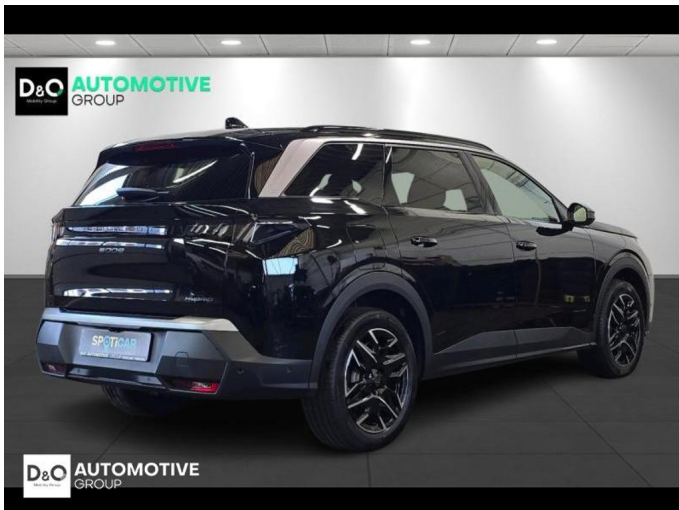

## Peugeot 5008

Allure 360° camera gps 7pl

€ 32.590,-      2025      10.307 KM

QRcode.tec-it.com API  
Oops! Rate limit reached.  
Upgrade to a bulk plan  
for continued access.

sales@tec-it.com    www.tec-it.com

### Kenmerken

<b>Merk</b>	Peugeot	<b>Bouwjaar</b>	-	<b>Tellerstand</b>	10.307 KM
<b>Model</b>	5008	<b>Kleur</b>	zwart metallic	<b>Vermogen</b>	145 PK
<b>Type</b>	Allure 360° camera gps 7pl	<b>Brandstof</b>	Hybride	<b>Cilinderinhoud</b>	1199 CC
<b>Prijs</b>	€ 32.590,-	<b>Transmissie</b>	Automaat	<b>Gewicht:</b>	-

# Foto's voertuig