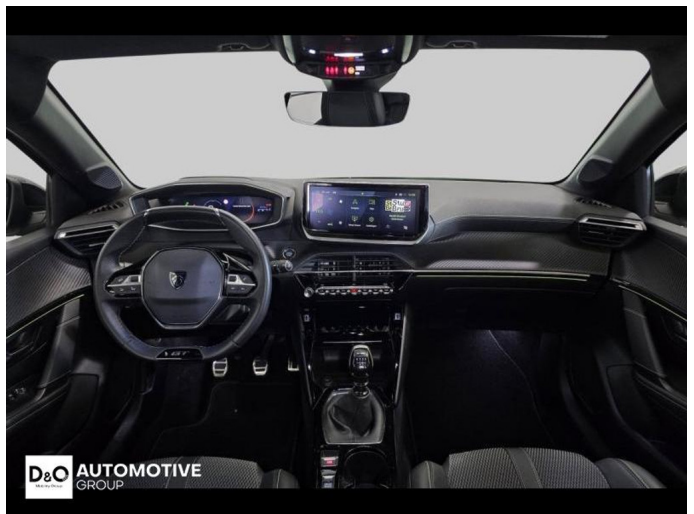

Foto's voertuig

Overige

Aanraakscherm
Achteruitrijcamera
Active Safety Brake
Airbag bestuurder
Alu velgen
Automatische klimaatregeling
Automatische koplampontsteking
Automatische parkeerrem
Automatische snelheidsregelaar
Bandenspanningscontrole
Bluetooth
Boordcomputer
Centrale vergrendeling
Dagrijlichten
Digitale radio-ontvangst
Elektrisch inklapbare buitenspiegels
Elektrisch verstelbaar buitenspiegels
Elektronische parkeerrem
ESP
Getinte ramen
GPS Business
GPS Professional
GPS Systeem
Halflederen bekleding
Klimaatregeling
LED dagrijverlichting
Lederen stuurwiel
LED verlichting
Lendensteun
Multifunctioneel stuur
Multimediasysteem
Noodoproepsysteem
Parkeersensoren achteraan
Parkeersensoren vooraan
Reservewiel
Snelheidsregelaar
velgen 18"