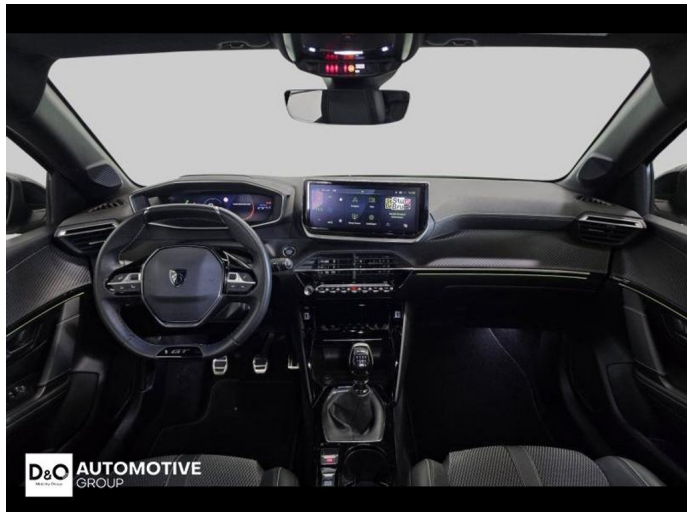

Foto's voertuig

Overige

Aanraakscherm
Achteruitrijcamera
Active Safety Brake
Airbag bestuurder
Alu velgen
Automatische klimaatregeling
Automatische koplampontsteking
Automatische parkeerrem
Automatische snelheidsregelaar
Bandenspanningscontrole
Bluetooth
Boordcomputer
Centrale vergrendeling
Dagrijlichten
Digitale radio-ontvangst
Elektrisch inklapbare buitenspiegels
Elektrisch verstelbaar buitenspiegels
Elektronische parkeerrem
ESP
Getinte ramen
GPS Business
GPS Professional
GPS Systeem
Halflederen bekleding
Klimaatregeling
LED dagrijverlichting
Lederen stuurwiel
LED verlichting
Lendensteun
Multifunctioneel stuur
Multimediasysteem
Noodoproepsysteem
Parkeersensoren achteraan
Parkeersensoren vooraan
Reservewiel
Snelheidsregelaar
velgen 18"