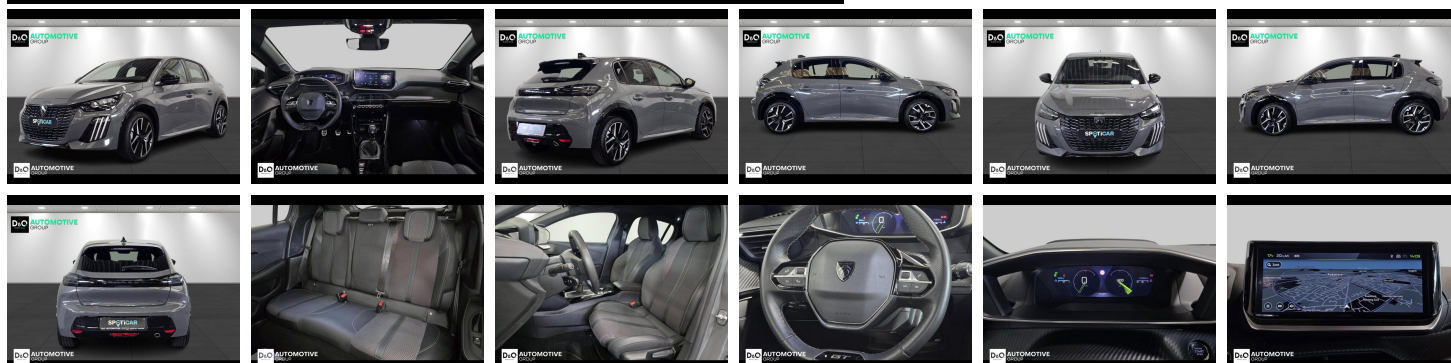

Peugeot 208

GT camera gps

€ 18.390,- 2025 21.348 KM

Kenmerken

| | | | | | |
|--------------|---------------|--------------------|----------------|-----------------------|-----------|
| Merk | Peugeot | Bouwjaar | - | Tellerstand | 21.348 KM |
| Model | 208 | Kleur | grijs metallic | Vermogen | 101 PK |
| Type | GT camera gps | Brandstof | Benzine | Cilinderinhoud | 1199 CC |
| Prijs | € 18.390,- | Transmissie | Handgeschakeld | Gewicht: | - |

Foto's voertuig

Overige

Aanraakscherm
Achteruitrijcamera
Active Safety Brake
Airbag bestuurder
Alu velgen
Automatische klimaatregeling
Automatische koplampontsteking
Automatische parkeerrem
Automatische snelheidsregelaar
Bandenspanningscontrole
Bluetooth
Boordcomputer
Centrale vergrendeling
Dagrijlichten
Digitale radio-ontvangst
Elektrisch inklapbare buitenspiegels
Elektrisch verstelbaar buitenspiegels
Elektronische parkeerrem
ESP
Getinte ramen
GPS Business
GPS Professional
GPS Systeem
Halflederen bekleding
Klimaatregeling
LED dagrijverlichting
Lederen stuurwiel
LED verlichting
Lendensteun
Multifunctioneel stuur
Multimediasysteem
Noodoproepsysteem
Parkeersensoren achteraan
Parkeersensoren vooraan
Reservewiel
Snelheidsregelaar
velgen 18"

Welkom bij D/O Automotive Group - al vele jaren uw toegewijde Citroën en Peugeotdealer in Roeselare en Waregem!

Als een echt familiebedrijf hechten we enorm veel waarde aan twee essentiële pijlers: professionaliteit en een hartelijke, klantgerichte benadering. Deze principes vormen de kern van alles wat we doen.

Bij D/O Automotive Group vindt u het volledige gamma van Peugeot / Citroën, waaronder personenwagens, bedrijfsvoertuigen en elektrische of hybride modellen. Ontdek onze ruime selectie van meer dan 100 nieuwe en gebruikte voertuigen.