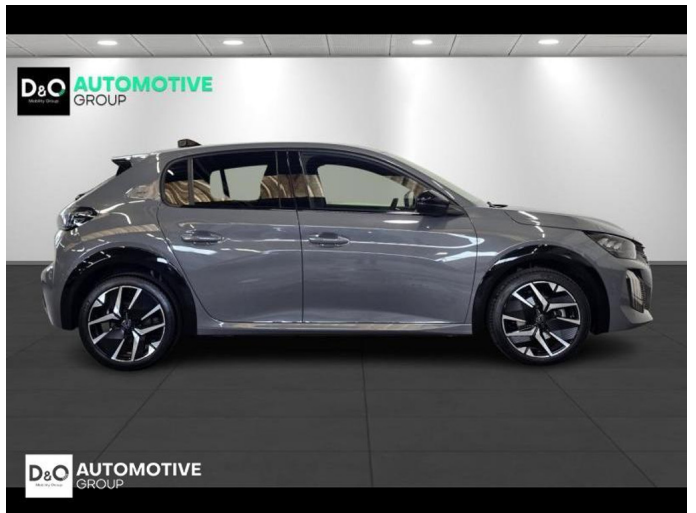

Peugeot 208

GT camera gps

€ 18.390,- 2025 21.348 KM

Kenmerken

| | | | | | |
|--------------|---------------|--------------------|----------------|-----------------------|-----------|
| Merk | Peugeot | Bouwjaar | - | Tellerstand | 21.348 KM |
| Model | 208 | Kleur | grijs metallic | Vermogen | 101 PK |
| Type | GT camera gps | Brandstof | Benzine | Cilinderinhoud | 1199 CC |
| Prijs | € 18.390,- | Transmissie | Handgeschakeld | Gewicht: | - |

Foto's voertuig

Overige

Aanraakscherm
Achteruitrijcamera
Active Safety Brake
Airbag bestuurder
Alu velgen
Automatische klimaatregeling
Automatische koplampontsteking
Automatische parkeerrem
Automatische snelheidsregelaar
Bandenspanningscontrole
Bluetooth
Boordcomputer
Centrale vergrendeling
Dagrijlichten
Digitale radio-ontvangst
Elektrisch inklapbare buitenspiegels
Elektrisch verstelbaar buitenspiegels
Elektronische parkeerrem
ESP
Getinte ramen
GPS Business
GPS Professional
GPS Systeem
Halflederen bekleding
Klimaatregeling
LED dagrijverlichting
Lederen stuurwiel
LED verlichting
Lendensteun
Multifunctioneel stuur
Multimediasysteem
Noodoproepsysteem
Parkeersensoren achteraan
Parkeersensoren vooraan
Reservewiel
Snelheidsregelaar
velgen 18"