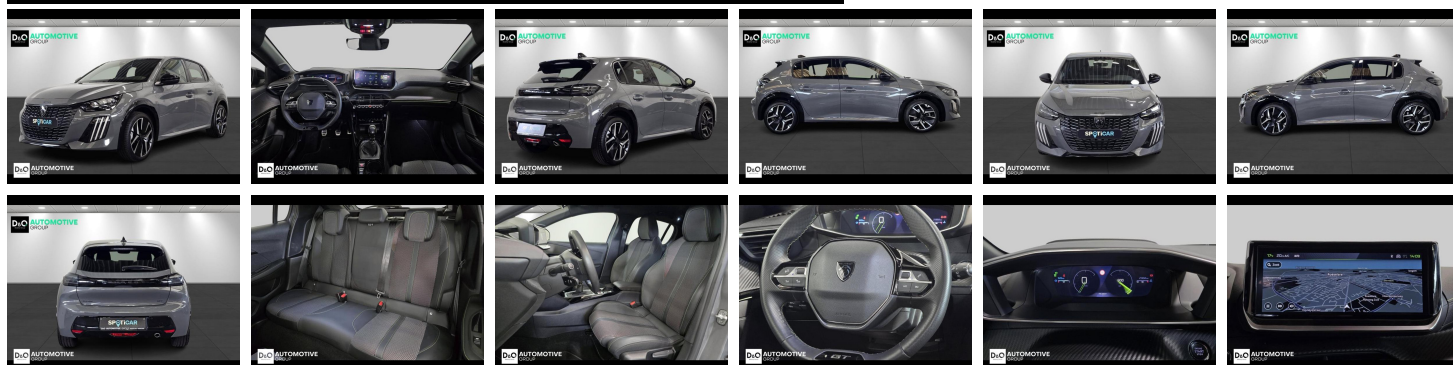

Peugeot 208

GT camera gps

€ 18.390,- 2025 21.348 KM

Kenmerken

Merk	Peugeot	Bouwjaar	-	Tellerstand	21.348 KM
Model	208	Kleur	grijs metallic	Vermogen	101 PK
Type	GT camera gps	Brandstof	Benzine	Cilinderinhoud	1199 CC
Prijs	€ 18.390,-	Transmissie	Handgeschakeld	Gewicht:	-

Foto's voertuig

Overige

Aanraakscherm
Achteruitrijcamera
Active Safety Brake
Airbag bestuurder
Alu velgen
Automatische klimaatregeling
Automatische koplampontsteking
Automatische parkeerrem
Automatische snelheidsregelaar
Bandenspanningscontrole
Bluetooth
Boordcomputer
Centrale vergrendeling
Dagrijlichten
Digitale radio-ontvangst
Elektrisch inklapbare buitenspiegels
Elektrisch verstelbaar buitenspiegels
Elektronische parkeerrem
ESP
Getinte ramen
GPS Business
GPS Professional
GPS Systeem
Halflederen bekleding
Klimaatregeling
LED dagrijverlichting
Lederen stuurwiel
LED verlichting
Lendensteun
Multifunctioneel stuur
Multimediasysteem
Noodoproepsysteem
Parkeersensoren achteraan
Parkeersensoren vooraan
Reservewiel
Snelheidsregelaar
velgen 18"

Welkom bij D/O Automotive Group - al vele jaren uw toegewijde Citroën en Peugeotdealer in Roeselare en Waregem!

Als een echt familiebedrijf hechten we enorm veel waarde aan twee essentiële pijlers: professionaliteit en een hartelijke, klantgerichte benadering. Deze principes vormen de kern van alles wat we doen.

Bij D/O Automotive Group vindt u het volledige gamma van Peugeot / Citroën, waaronder personenwagens, bedrijfsvoertuigen en elektrische of hybride modellen. Ontdek onze ruime selectie van meer dan 100 nieuwe en gebruikte voertuigen. Met onze eigen werkplaatsen in Roeselare en Waregem staan we altijd paraat voor onderhoud, reparaties en carrosseriewerkzaamheden.