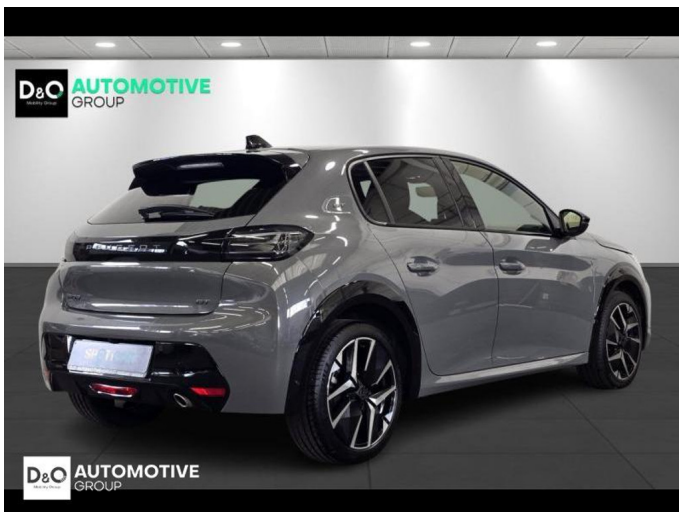

Peugeot 208

GT camera gps

€ 18.390,- 2025 21.348 KM

Kenmerken

Merk	Peugeot	Bouwjaar	-	Tellerstand	21.348 KM
Model	208	Kleur	grijs metallic	Vermogen	101 PK
Type	GT camera gps	Brandstof	Benzine	Cilinderinhoud	1199 CC
Prijs	€ 18.390,-	Transmissie	Handgeschakeld	Gewicht:	-

Foto's voertuig

Overige

Aanraakscherm
Achteruitrijcamera
Active Safety Brake
Airbag bestuurder
Alu velgen
Automatische klimaatregeling
Automatische koplampontsteking
Automatische parkeerrem
Automatische snelheidsregelaar
Bandenspanningscontrole
Bluetooth
Boordcomputer
Centrale vergrendeling
Dagrijlichten
Digitale radio-ontvangst
Elektrisch inklapbare buitenspiegels
Elektrisch verstelbaar buitenspiegels
Elektronische parkeerrem
ESP
Getinte ramen
GPS Business
GPS Professional
GPS Systeem
Halflederen bekleding
Klimaatregeling
LED dagrijverlichting
Lederen stuurwiel
LED verlichting
Lendensteun
Multifunctioneel stuur
Multimediasysteem
Noodoproepsysteem
Parkeersensoren achteraan
Parkeersensoren vooraan
Reservewiel
Snelheidsregelaar
velgen 18"