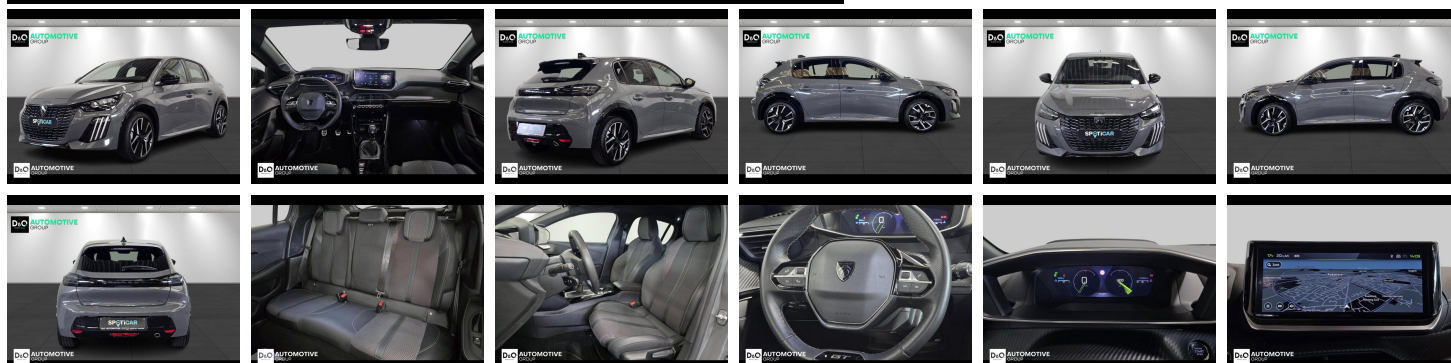

Peugeot 208

GT camera gps

€ 18.390,- 2025 21.348 KM

TEC-IT QRcode.tec-it.com API
Oops! Rate limit reached.
Upgrade to a bulk plan
for continued access.
sales@tec-it.com www.tec-it.com

Kenmerken

Merk	Peugeot	Bouwjaar	-	Tellerstand	21.348 KM
Model	208	Kleur	grijs metallic	Vermogen	101 PK
Type	GT camera gps	Brandstof	Benzine	Cilinderinhoud	1199 CC
Prijs	€ 18.390,-	Transmissie	Handgeschakeld	Gewicht:	-

Foto's voertuig

Overige

Aanraakscherm
Achteruitrijcamera
Active Safety Brake
Airbag bestuurder
Alu velgen
Automatische klimaatregeling
Automatische koplampontsteking
Automatische parkeerrem
Automatische snelheidsregelaar
Bandenspanningscontrole
Bluetooth
Boordcomputer
Centrale vergrendeling
Dagrijlichten
Digitale radio-ontvangst
Elektrisch inklapbare buitenspiegels
Elektrisch verstelbaar buitenspiegels
Elektronische parkeerrem
ESP
Getinte ramen
GPS Business
GPS Professional
GPS Systeem
Halflederen bekleding
Klimaatregeling
LED dagrijverlichting
Lederen stuurwiel
LED verlichting
Lendensteun
Multifunctioneel stuur
Multimediasysteem
Noodoproepsysteem
Parkeersensoren achteraan
Parkeersensoren vooraan
Reservewiel
Snelheidsregelaar
velgen 18"

Welkom bij D/O Automotive Group - al vele jaren uw toegewijde Citroën en Peugeotdealer in Roeselare en Waregem!

Als een echt familiebedrijf hechten we enorm veel waarde aan twee essentiële pijlers: professionaliteit en een hartelijke, klantgerichte benadering. Deze principes vormen de kern van alles wat we doen.

Bij D/O Automotive Group vindt u het volledige gamma van Peugeot / Citroën, waaronder personenwagens, bedrijfsvoertuigen en elektrische of hybride modellen. Ontdek onze ruime selectie van meer dan 100 nieuwe en gebruikte voertuigen.