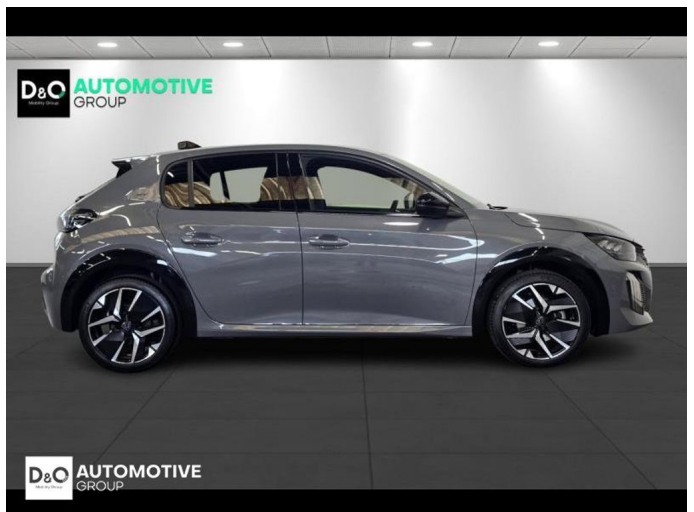

Peugeot 208

GT camera gps

€ 18.390,- 2025 21.348 KM

TEC-IT QRcode.tec-it.com API
Oops! Rate limit reached.
Upgrade to a bulk plan
for continued access.
sales@tec-it.com www.tec-it.com

Kenmerken

Merk	Peugeot	Bouwjaar	-	Tellerstand	21.348 KM
Model	208	Kleur	grijs metallic	Vermogen	101 PK
Type	GT camera gps	Brandstof	Benzine	Cilinderinhoud	1199 CC
Prijs	€ 18.390,-	Transmissie	Handgeschakeld	Gewicht:	-

Foto's voertuig

Overige

Aanraakscherm
Achteruitrijcamera
Active Safety Brake
Airbag bestuurder
Alu velgen
Automatische klimaatregeling
Automatische koplampontsteking
Automatische parkeerrem
Automatische snelheidsregelaar
Bandenspanningscontrole
Bluetooth
Boordcomputer
Centrale vergrendeling
Dagrijlichten
Digitale radio-ontvangst
Elektrisch inklapbare buitenspiegels
Elektrisch verstelbaar buitenspiegels
Elektronische parkeerrem
ESP
Getinte ramen
GPS Business
GPS Professional
GPS Systeem
Halflederen bekleding
Klimaatregeling
LED dagrijverlichting
Lederen stuurwiel
LED verlichting
Lendensteun
Multifunctioneel stuur
Multimediasysteem
Noodoproepsysteem
Parkeersensoren achteraan
Parkeersensoren vooraan
Reservewiel
Snelheidsregelaar
velgen 18"