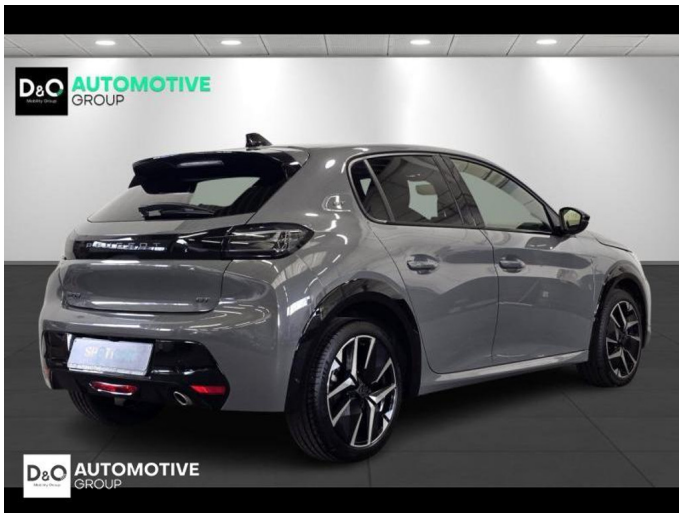

Peugeot 208

GT camera gps

€ 18.390,- 2025 21.348 KM

Kenmerken

| | | | | | |
|--------------|---------------|--------------------|----------------|-----------------------|-----------|
| Merk | Peugeot | Bouwjaar | - | Tellerstand | 21.348 KM |
| Model | 208 | Kleur | grijs metallic | Vermogen | 101 PK |
| Type | GT camera gps | Brandstof | Benzine | Cilinderinhoud | 1199 CC |
| Prijs | € 18.390,- | Transmissie | Handgeschakeld | Gewicht: | - |

Foto's voertuig

Overige

Aanraakscherm
Achteruitrijcamera
Active Safety Brake
Airbag bestuurder
Alu velgen
Automatische klimaatregeling
Automatische koplampontsteking
Automatische parkeerrem
Automatische snelheidsregelaar
Bandenspanningscontrole
Bluetooth
Boordcomputer
Centrale vergrendeling
Dagrijlichten
Digitale radio-ontvangst
Elektrisch inklapbare buitenspiegels
Elektrisch verstelbaar buitenspiegels
Elektronische parkeerrem
ESP
Getinte ramen
GPS Business
GPS Professional
GPS Systeem
Halflederen bekleding
Klimaatregeling
LED dagrijverlichting
Lederen stuurwiel
LED verlichting
Lendensteun
Multifunctioneel stuur
Multimediasysteem
Noodoproepsysteem
Parkeersensoren achteraan
Parkeersensoren vooraan
Reservewiel
Snelheidsregelaar
velgen 18"