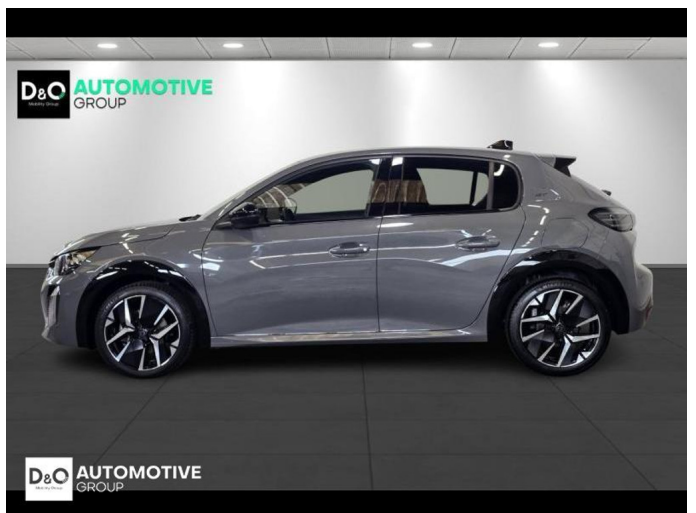

Peugeot 208

GT camera gps

€ 18.390,- 2025 21.348 KM

Kenmerken

| | | | | | |
|--------------|---------------|--------------------|----------------|-----------------------|-----------|
| Merk | Peugeot | Bouwjaar | - | Tellerstand | 21.348 KM |
| Model | 208 | Kleur | grijs metallic | Vermogen | 101 PK |
| Type | GT camera gps | Brandstof | Benzine | Cilinderinhoud | 1199 CC |
| Prijs | € 18.390,- | Transmissie | Handgeschakeld | Gewicht: | - |

Foto's voertuig

Overige

Aanraakscherm
Achteruitrijcamera
Active Safety Brake
Airbag bestuurder
Alu velgen
Automatische klimaatregeling
Automatische koplampontsteking
Automatische parkeerrem
Automatische snelheidsregelaar
Bandenspanningscontrole
Bluetooth
Boordcomputer
Centrale vergrendeling
Dagrijlichten
Digitale radio-ontvangst
Elektrisch inklapbare buitenspiegels
Elektrisch verstelbaar buitenspiegels
Elektronische parkeerrem
ESP
Getinte ramen
GPS Business
GPS Professional
GPS Systeem
Halflederen bekleding
Klimaatregeling
LED dagrijverlichting
Lederen stuurwiel
LED verlichting
Lendensteun
Multifunctioneel stuur
Multimediasysteem
Noodoproepsysteem
Parkeersensoren achteraan
Parkeersensoren vooraan
Reservewiel
Snelheidsregelaar
velgen 18"