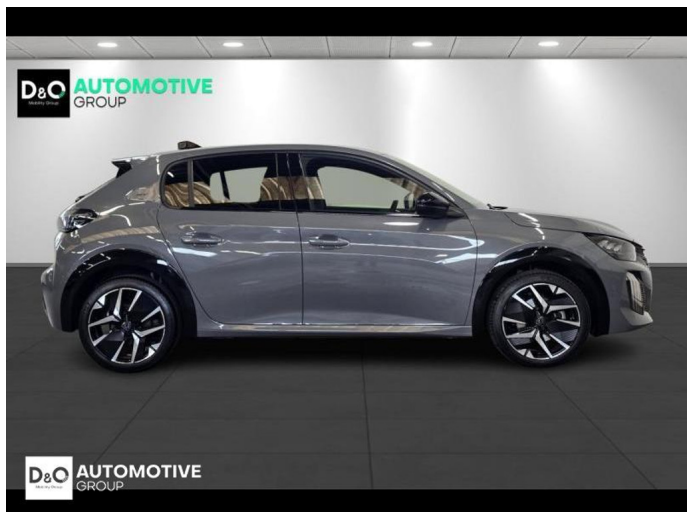

Peugeot 208

GT camera gps

€ 18.390,- 2025 21.348 KM

Kenmerken

Merk	Peugeot	Bouwjaar	-	Tellerstand	21.348 KM
Model	208	Kleur	grijs metallic	Vermogen	101 PK
Type	GT camera gps	Brandstof	Benzine	Cilinderinhoud	1199 CC
Prijs	€ 18.390,-	Transmissie	Handgeschakeld	Gewicht:	-

Foto's voertuig

Overige

Aanraakscherm
Achteruitrijcamera
Active Safety Brake
Airbag bestuurder
Alu velgen
Automatische klimaatregeling
Automatische koplampontsteking
Automatische parkeerrem
Automatische snelheidsregelaar
Bandenspanningscontrole
Bluetooth
Boordcomputer
Centrale vergrendeling
Dagrijlichten
Digitale radio-ontvangst
Elektrisch inklapbare buitenspiegels
Elektrisch verstelbaar buitenspiegels
Elektronische parkeerrem
ESP
Getinte ramen
GPS Business
GPS Professional
GPS Systeem
Halflederen bekleding
Klimaatregeling
LED dagrijverlichting
Lederen stuurwiel
LED verlichting
Lendensteun
Multifunctioneel stuur
Multimediasysteem
Noodoproepsysteem
Parkeersensoren achteraan
Parkeersensoren vooraan
Reservewiel
Snelheidsregelaar
velgen 18"