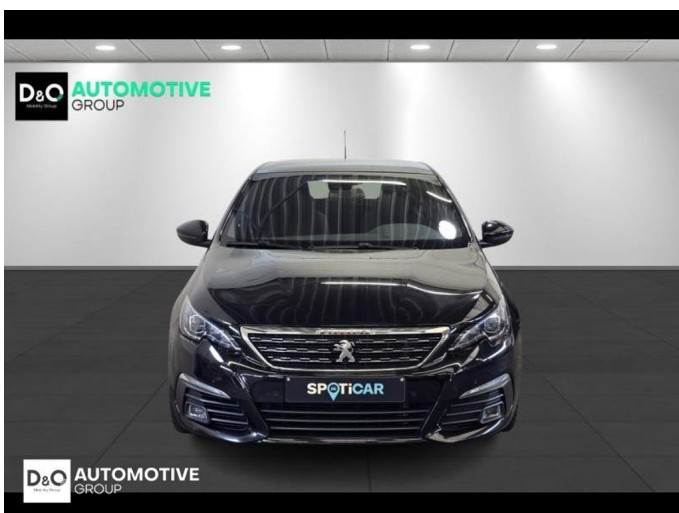

## Peugeot 308

### GT Line gps panodak

€ 10.990,-      2019      75.869 KM

**TEC-IT**  
QRcode.tec-it.com API  
Oops! Rate limit reached.  
Upgrade to a bulk plan  
for continued access.

sales@tec-it.com    www.tec-it.com

## Kenmerken

<b>Merk</b>	Peugeot	<b>Bouwjaar</b>	-	<b>Tellerstand</b>	75.869 KM
<b>Model</b>	308	<b>Kleur</b>	zwart metallic	<b>Vermogen</b>	131 PK
<b>Type</b>	GT Line gps panodak	<b>Brandstof</b>	Benzine	<b>Cilinderinhoud</b>	1199 CC
<b>Prijs</b>	€ 10.990,-	<b>Transmissie</b>	Handgeschakeld	<b>Gewicht:</b>	-

# Foto's voertuig