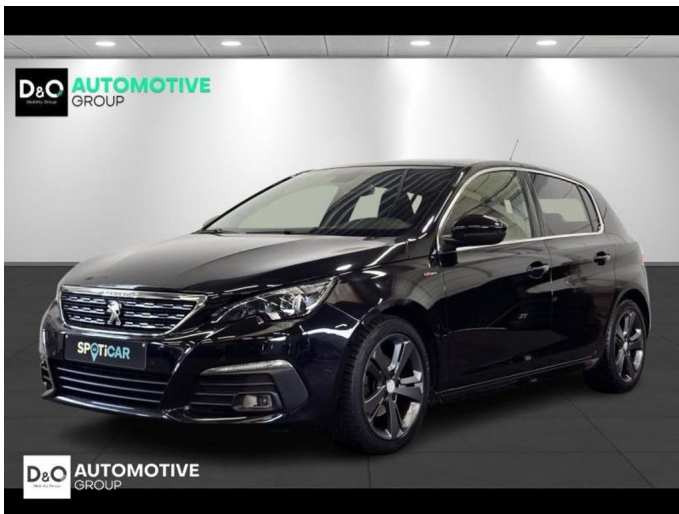

## Peugeot 308

### GT Line gps panodak

€ 10.990,-      2019      75.869 KM

**TEC-IT**  
QRcode.tec-it.com API  
Oops! Rate limit reached.  
Upgrade to a bulk plan  
for continued access.

sales@tec-it.com    www.tec-it.com

## Kenmerken

<b>Merk</b>	Peugeot	<b>Bouwjaar</b>	-	<b>Tellerstand</b>	75.869 KM
<b>Model</b>	308	<b>Kleur</b>	zwart metallic	<b>Vermogen</b>	131 PK
<b>Type</b>	GT Line gps panodak	<b>Brandstof</b>	Benzine	<b>Cilinderinhoud</b>	1199 CC
<b>Prijs</b>	€ 10.990,-	<b>Transmissie</b>	Handgeschakeld	<b>Gewicht:</b>	-

# Foto's voertuig