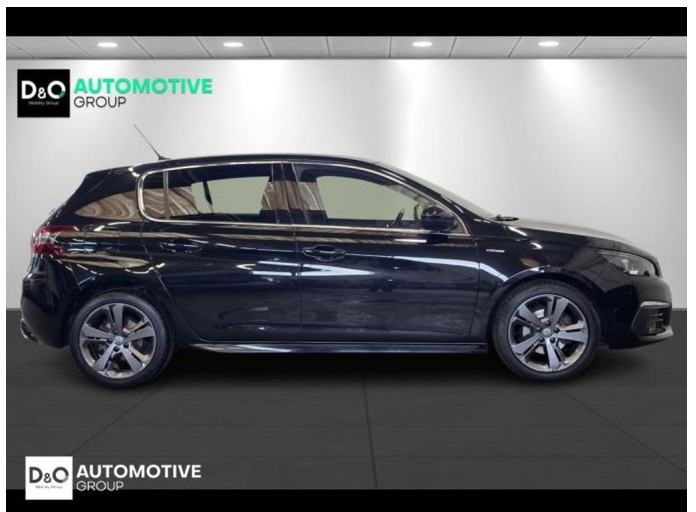

## Peugeot 308

## Kenmerken

<b>Merk</b>	Peugeot	<b>Bouwjaar</b>	-	<b>Tellerstand</b>	75.869 KM
<b>Model</b>	308	<b>Kleur</b>	zwart metallic	<b>Vermogen</b>	131 PK
<b>Type</b>	GT Line gps panodak	<b>Brandstof</b>	Benzine	<b>Cilinderinhoud</b>	1199 CC
<b>Prijs</b>	€ 10.990,-	<b>Transmissie</b>	Handgeschakeld	<b>Gewicht:</b>	-

# Foto's voertuig