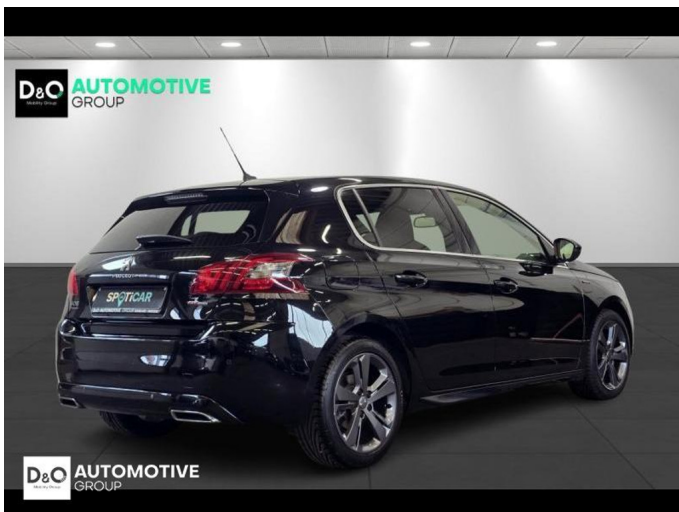

## Peugeot 308

## Kenmerken

<b>Merk</b>	Peugeot	<b>Bouwjaar</b>	-	<b>Tellerstand</b>	75.869 KM
<b>Model</b>	308	<b>Kleur</b>	zwart metallic	<b>Vermogen</b>	131 PK
<b>Type</b>	GT Line gps panodak	<b>Brandstof</b>	Benzine	<b>Cilinderinhoud</b>	1199 CC
<b>Prijs</b>	€ 10.990,-	<b>Transmissie</b>	Handgeschakeld	<b>Gewicht:</b>	-

# Foto's voertuig