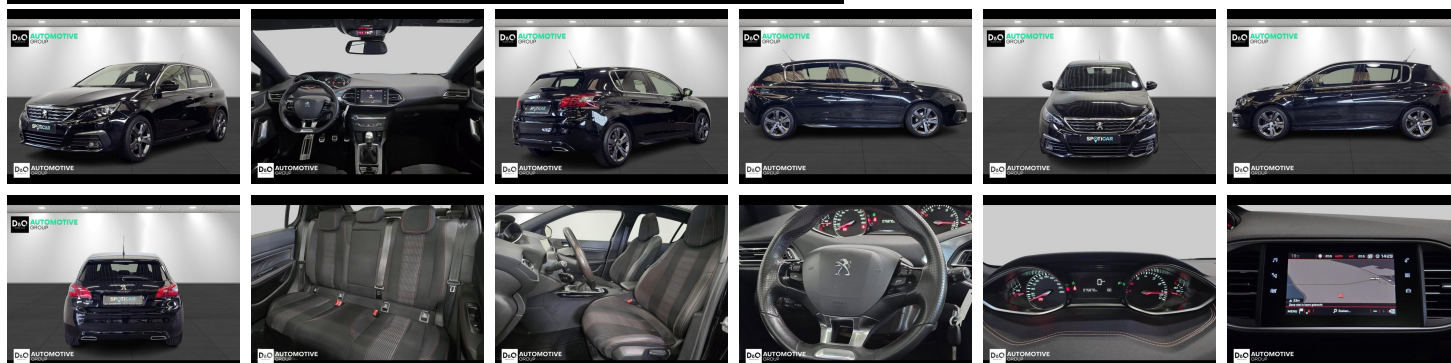

## Peugeot 308

## Kenmerken

<b>Merk</b>	Peugeot	<b>Bouwjaar</b>	-	<b>Tellerstand</b>	75.869 KM
<b>Model</b>	308	<b>Kleur</b>	zwart metallic	<b>Vermogen</b>	131 PK
<b>Type</b>	GT Line gps panodak	<b>Brandstof</b>	Benzine	<b>Cilinderinhoud</b>	1199 CC
<b>Prijs</b>	€ 10.990,-	<b>Transmissie</b>	Handgeschakeld	<b>Gewicht:</b>	-

# Foto's voertuig

Welkom bij D/O Automotive Group - al vele jaren uw toegewijde Citroën en Peugeotdealer in Roeselare en Waregem!

Als een echt familiebedrijf hechten we enorm veel waarde aan twee essentiële pijlers: professionaliteit en een hartelijke, klantgerichte benadering. Deze principes vormen de kern van alles wat we doen.