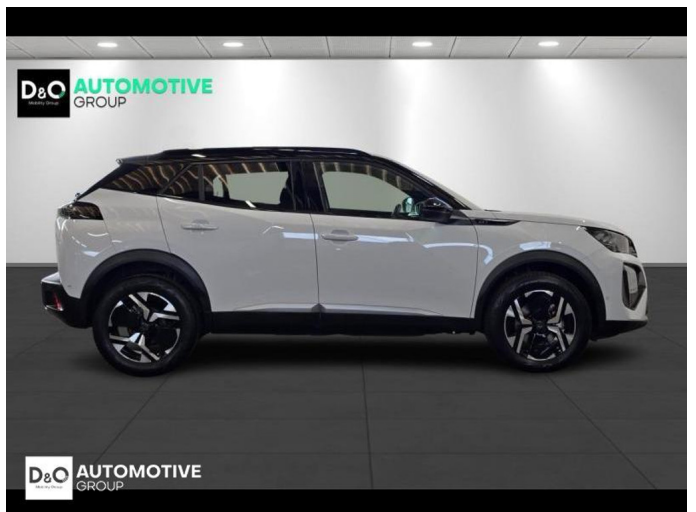

Peugeot 2008

GT 360° camera gps

€ 24.990,-

2025

13.751 KM

Kenmerken

| | | | | | |
|--------------|-----------------------|--------------------|--------------|-----------------------|-----------|
| Merk | Peugeot | Bouwjaar | - | Tellerstand | 13.751 KM |
| Model | 2008 | Kleur | wit metallic | Vermogen | 145 PK |
| Type | GT 360° camera gps | Brandstof | Hybride | Cilinderinhoud | 1199 CC |
| Prijs | € 24.990,- | Transmissie | Automaat | Gewicht: | - |

Foto's voertuig

Overige

360° camera
Aanraakscherm
Achteruitrijcamera
Airbag bestuurder
Alu velgen
Android Auto
Automatische klimaatregeling
Automatische koplampontsteking
Automatische parkeerrem
Automatische snelheidsregelaar
Bandenspanningscontrole
Binnenspiegel automatisch dimmend
Bluetooth
Boordcomputer
Centrale vergrendeling
Dagrijlichten
Digitale radio-ontvangst
Elektrisch inklapbare buitenspiegels
Elektrisch verstelbaar buitenspiegels
Elektronische parkeerrem
ESP
Getinte ramen
GPS Business
GPS Professional
GPS Systeem
Halflederen bekleding
Isofix
Keyless Entry
Klimaatregeling
LED dagrijverlichting
Lederen stuurwiel
LED verlichting
Lendensteun
Multifunctioneel stuur
Multimediasysteem
Noodoproepsysteem
Parkeersensoren achteraan
Parkeersensoren vooraan
Snelheidsregelaar
velgen 17"