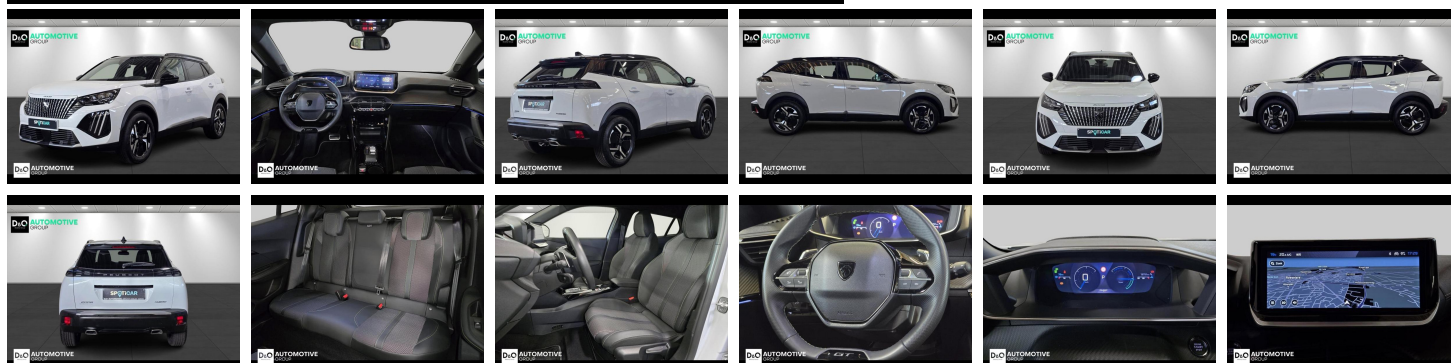

Peugeot 2008

GT 360° camera gps

€ 24.990,-

2025

13.751 KM

Kenmerken

| | | | | | |
|--------------|-----------------------|--------------------|--------------|-----------------------|-----------|
| Merk | Peugeot | Bouwjaar | - | Tellerstand | 13.751 KM |
| Model | 2008 | Kleur | wit metallic | Vermogen | 145 PK |
| Type | GT 360° camera gps | Brandstof | Hybride | Cilinderinhoud | 1199 CC |
| Prijs | € 24.990,- | Transmissie | Automaat | Gewicht: | - |

Foto's voertuig

Overige

360° camera
Aanraakscherm
Achteruitrijcamera
Airbag bestuurder
Alu velgen
Android Auto
Automatische klimaatregeling
Automatische koplampontsteking
Automatische parkeerrem
Automatische snelheidsregelaar
Bandenspanningscontrole
Binnenspiegel automatisch dimmend
Bluetooth
Boordcomputer
Centrale vergrendeling
Dagrijlichten
Digitale radio-ontvangst
Elektrisch inklapbare buitenspiegels
Elektrisch verstelbaar buitenspiegels
Elektronische parkeerrem
ESP
Getinte ramen
GPS Business
GPS Professional
GPS Systeem
Halflederen bekleding
Isofix
Keyless Entry
Klimaatregeling
LED dagrijverlichting
Lederen stuurwiel
LED verlichting
Lendensteun
Multifunctioneel stuur
Multimediasysteem
Noodoproepsysteem
Parkeersensoren achteraan
Parkeersensoren vooraan
Snelheidsregelaar
velgen 17"

Welkom bij D/O Automotive Group - al vele jaren uw toegewijde Citroën en Peugeotdealer in Roeselare en Waregem!

Als een echt familiebedrijf hechten we enorm veel waarde aan twee essentiële pijlers: professionaliteit en een hartelijke, klantgerichte benadering. Deze principes vormen de kern van alles wat we doen.

Bij D/O Automotive Group vindt u het volledige gamma van Peugeot / Citroën, waaronder personenwagens, bedrijfsvoertuigen en elektrische of hybride modellen. Ontdek onze ruime selectie van meer dan 100 nieuwe en gebruikte voertuigen.