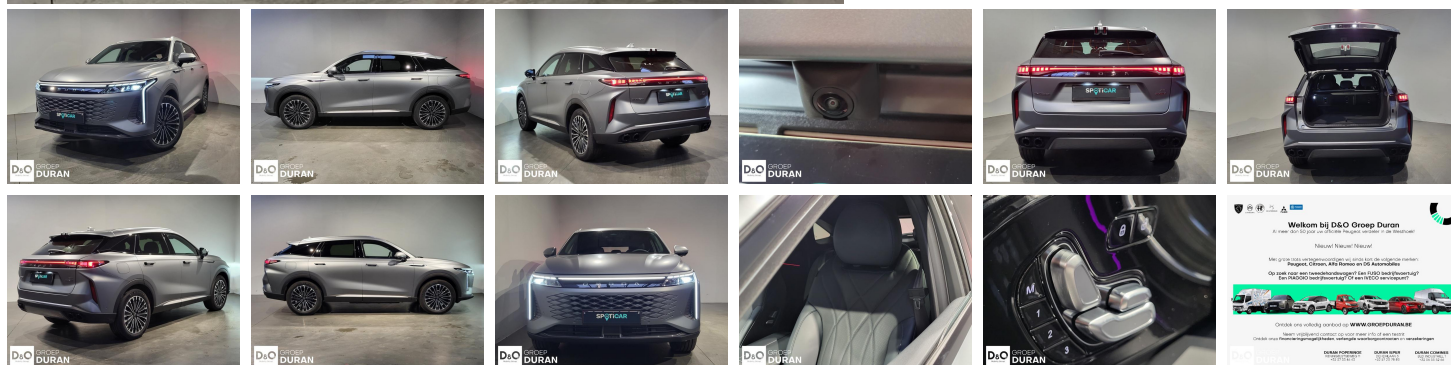

Omoda 9 PHEV

SHS-P 7 Jaar Waarborg

€ 46.878,- 2026 7.200 KM

QRcode.tec-it.com API
Oops! Rate limit reached.
Upgrade to a bulk plan
for continued access.

sales@tec-it.com www.tec-it.com

D&O GROEP
DURAN

Kenmerken

Merk	Omoda	Bouwjaar	-	Tellerstand	7.200 KM
Model	9 PHEV	Kleur	grijs	Vermogen	547 PK
Type	SHS-P 7 Jaar Waarborg	Brandstof	Hybride	Cilinderinhoud	1499 CC
Prijs	€ 46.878,-	Transmissie	Automaat	Gewicht:	-

Foto's voertuig

Overige

360° camera
Aanraakscherm
Adaptive headlights
Airbag bestuurder
Alu velgen
Apple CarPlay
Automatische klimaatregeling, 4 zones
Automatische koplampontsteking
Automatische parkeerrem
Automatische snelheidsregelaar
Bandenspanningscontrole
Binnenspiegel automatisch dimmend
Bluetooth
Boordcomputer
Centrale vergrendeling
Digitale radio-ontvangst
Elektrische achterklep
Elektrische stoelverstelling achteraan
Elektrisch inklapbare buitenspiegels
Elektrisch verstelbaar buitenspiegels
Elektrisch verstelbare voorzetels
Elektronische parkeerrem
ESP
Getinte ramen
GPS Systeem
HIFI-systeem
Keyless Entry
LED dagrijverlichting
Lederen stuurwiel
LED verlichting
Lendensteun
Massagestoelen
Multifunctioneel stuur
Multimediasysteem
Noodoproepsysteem
Panoramisch dak
Parkeersensoren achteraan
Parkeersensoren vooraan
Stuurwielverwarming
USB
velgen 20"
Verwarmde voorzetels
Vierwielaandrijving
Xenonlichten