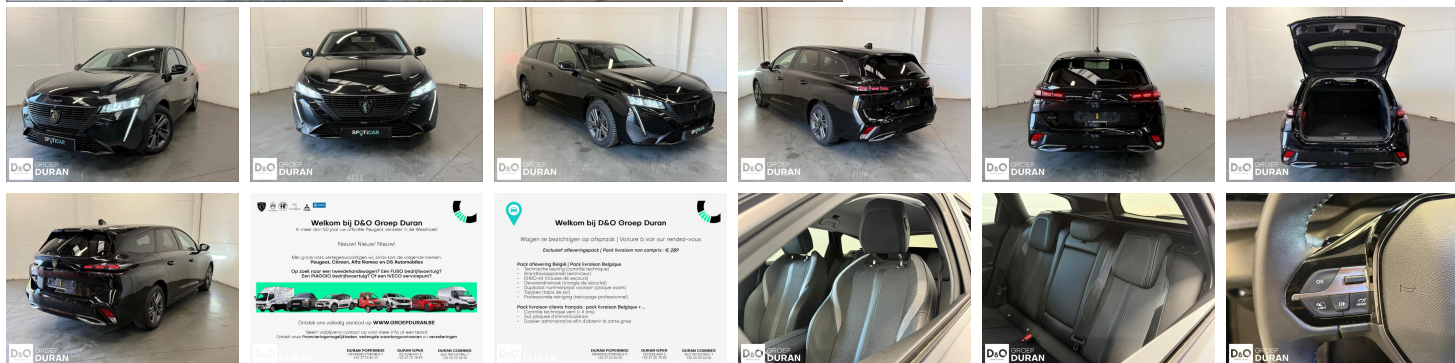

Peugeot 308

SW Allure Hybrid e-dcs6

€ 22.390,- 2024 31.996 KM

TEC-IT QRcode.tec-it.com API
Oops! Rate limit reached.
Upgrade to a bulk plan
for continued access.
sales@tec-it.com www.tec-it.com

Kenmerken

Merk	Peugeot	Bouwjaar	-	Tellerstand	31.996 KM
Model	308	Kleur	zwart metallic	Vermogen	136 PK
Type	SW Allure Hybrid e-dcs6	Brandstof	Hybride	Cilinderinhoud	1199 CC
Prijs	€ 22.390,-	Transmissie	Automaat	Gewicht:	-

Foto's voertuig

Overige

Aanraakscherm
Achteruitrijcamera
Airbag bestuurder
Alu velgen
Automatische klimaatregeling
Bandenspanningscontrole
Binnenspiegel automatisch dimmend
Bluetooth
Centrale vergrendeling
Digitale radio-ontvangst
Elektronische parkeerrem
ESP
Getinte ramen
GPS Systeem
Halflederen bekleding
Keyless Entry
Klimaatregeling
Multifunctioneel stuur
Noodoproepsysteem
Parkeersensoren achteraan
Snelheidsregelaar