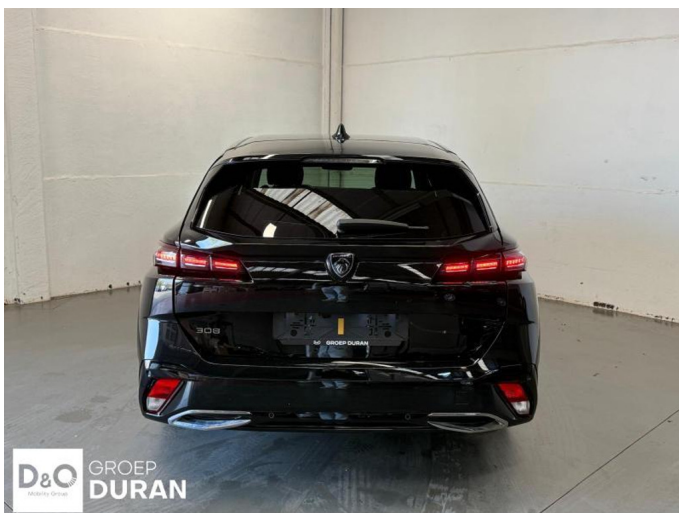

Peugeot 308

SW Allure Hybrid e-dcs6

€ 22.390,- 2024 31.996 KM

TEC-IT QRcode.tec-it.com API
Oops! Rate limit reached.
Upgrade to a bulk plan
for continued access.
sales@tec-it.com www.tec-it.com

Kenmerken

Merk	Peugeot	Bouwjaar	-	Tellerstand	31.996 KM
Model	308	Kleur	zwart metallic	Vermogen	136 PK
Type	SW Allure Hybrid e-dcs6	Brandstof	Hybride	Cilinderinhoud	1199 CC
Prijs	€ 22.390,-	Transmissie	Automaat	Gewicht:	-

Foto's voertuig

Overige

Aanraakscherm
Achteruitrijcamera
Airbag bestuurder
Alu velgen
Automatische klimaatregeling
Bandenspanningscontrole
Binnenspiegel automatisch dimmend
Bluetooth
Centrale vergrendeling
Digitale radio-ontvangst
Elektronische parkeerrem
ESP
Getinte ramen
GPS Systeem
Halflederen bekleding
Keyless Entry
Klimaatregeling
Multifunctioneel stuur
Noodoproepsysteem
Parkeersensoren achteraan
Snelheidsregelaar