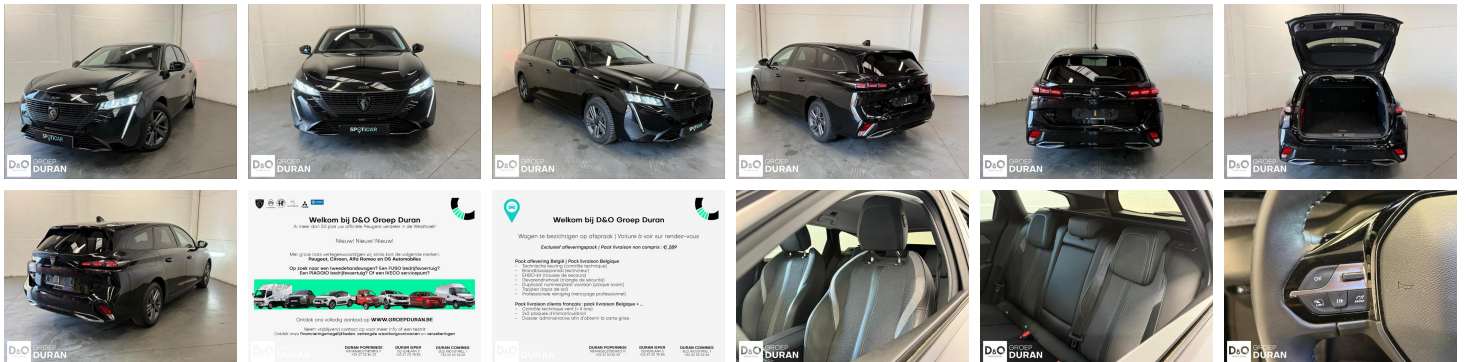

Peugeot 308

SW Allure Hybrid e-dcs6

€ 20.990,- 2024 31.996 KM

Kenmerken

Merk	Peugeot	Bouwjaar	-	Tellerstand	31.996 KM
Model	308	Kleur	zwart metallic	Vermogen	136 PK
Type	SW Allure Hybrid e-dcs6	Brandstof	Hybride	Cilinderinhoud	1199 CC
Prijs	€ 20.990,-	Transmissie	Automaat	Gewicht:	-

Foto's voertuig

Overige

Aanraakscherm
Achteruitrijcamera
Airbag bestuurder
Alu velgen
Automatische klimaatregeling
Bandenspanningscontrole
Binnenspiegel automatisch dimmend
Bluetooth
Centrale vergrendeling
Digitale radio-ontvangst
Elektronische parkeerrem
ESP
Getinte ramen
GPS Systeem
Halflederen bekleding
Isofix
Keyless Entry
Klimaatregeling
Multifunctioneel stuur
Noodoproepsysteem
Parkeersensoren achteraan
Snelheidsregelaar